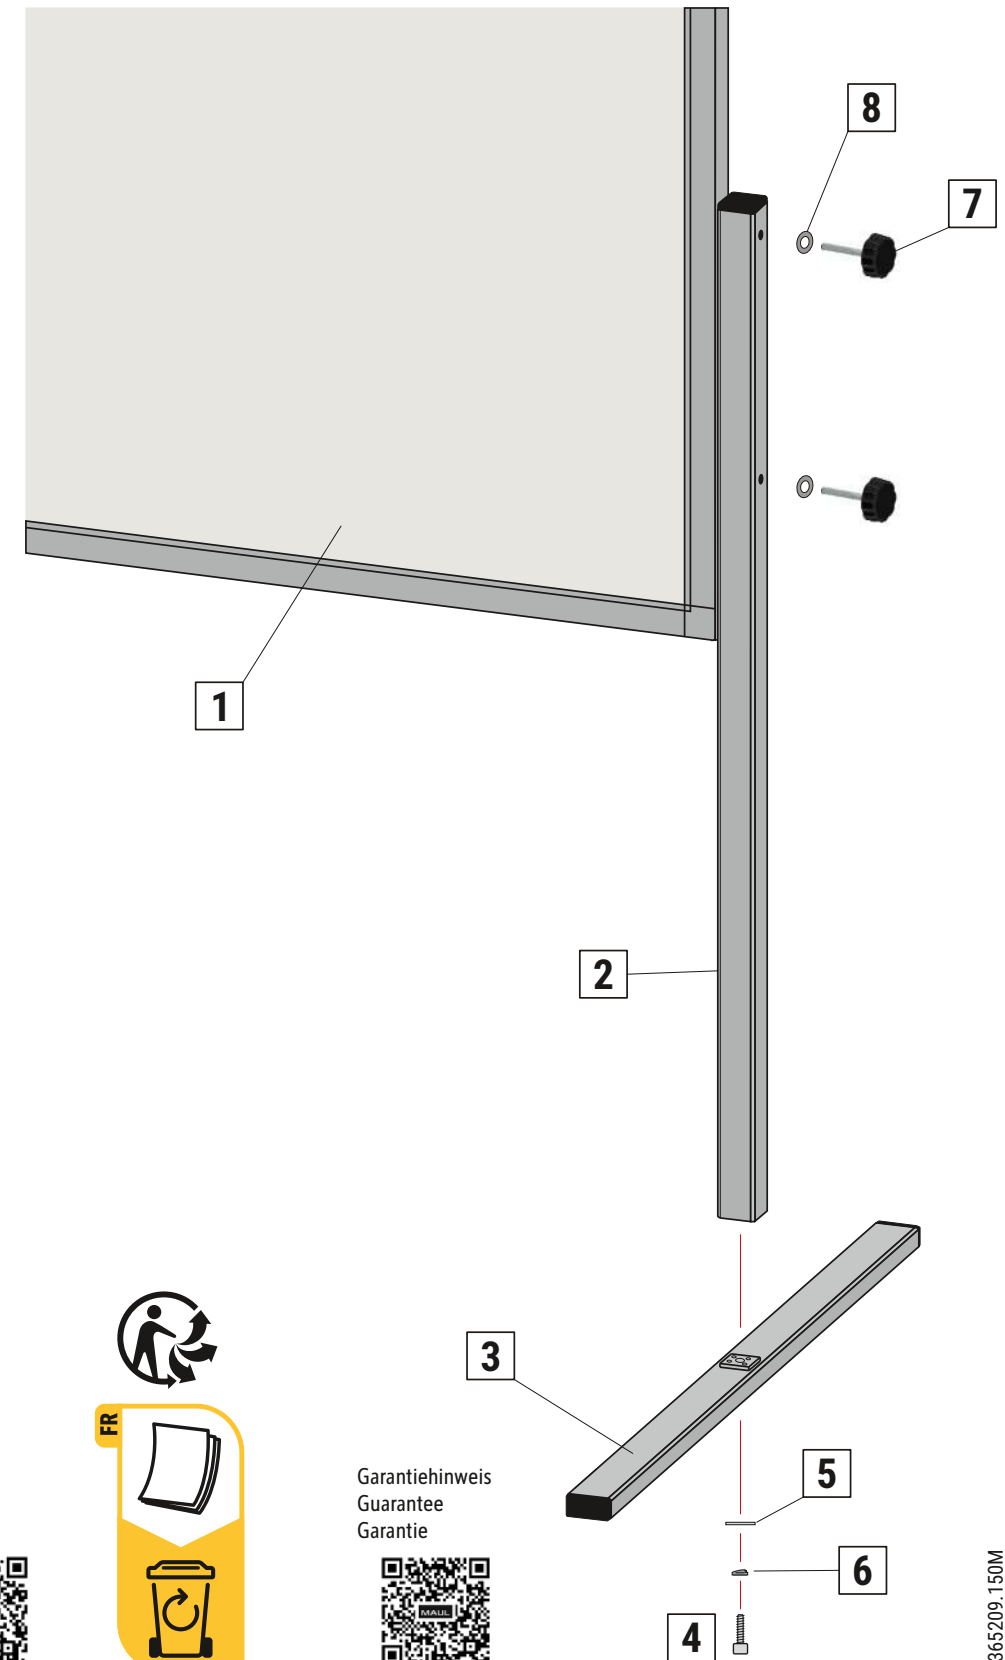

# Moderationstafel MAULsolid Mobile Information Board, MAULsolid

636 52, 636 54, 636 56,  
636 58, 636 59, 636 60

<b>1</b>  1 x				
<b>2</b>  2 x				
<b>3</b>  2 x				
<b>4</b>  2 x M6 x 20	<b>5</b>  2 x Ø 6,4			
<b>6</b>  2 x Ø 6,4	<b>7</b>  4 x M5 x 35			
<b>8</b>  PC 4 x Ø 5,3	<b>9</b>  2 x	<b>10</b>  2 x	<b>11</b>  1 x	<b>12</b>  1 x