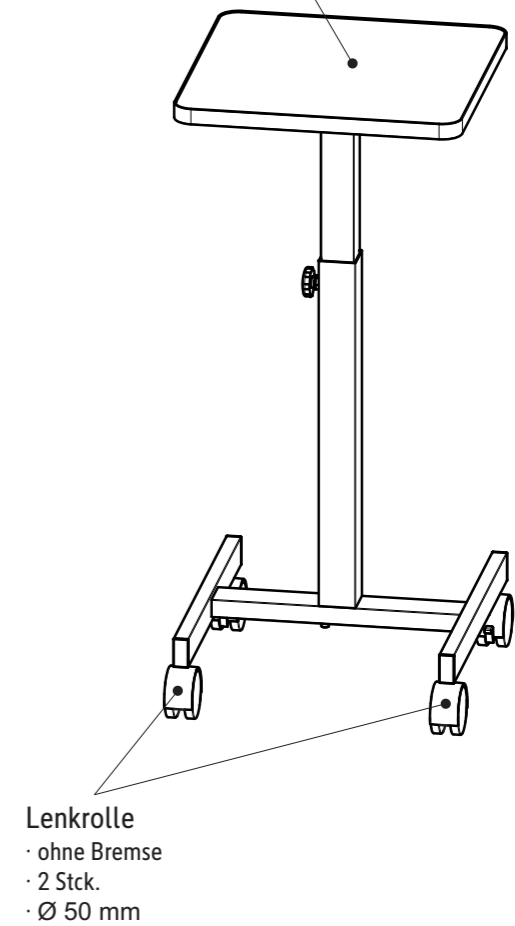

## Art.-No. 93310

- Tragplatte
- 390 x 390 mm
  - robust
  - umlaufend Dickkantenumleimer - Farbe grau
  - Farbe lichtgrau (RAL 7035)
  - Tragkraft: ca. 20 kg
  - Melamin-Oberfläche
  - leicht zu reinigen

Abmaße Produkt: **L x B x H**  
390 x 414 x 620 mm  
Gewicht: 6,200 kg

Verp. Abmaße : L x B x H  
515 x 425 x 185 mm  
Gewicht kompl.: 7,230 kg