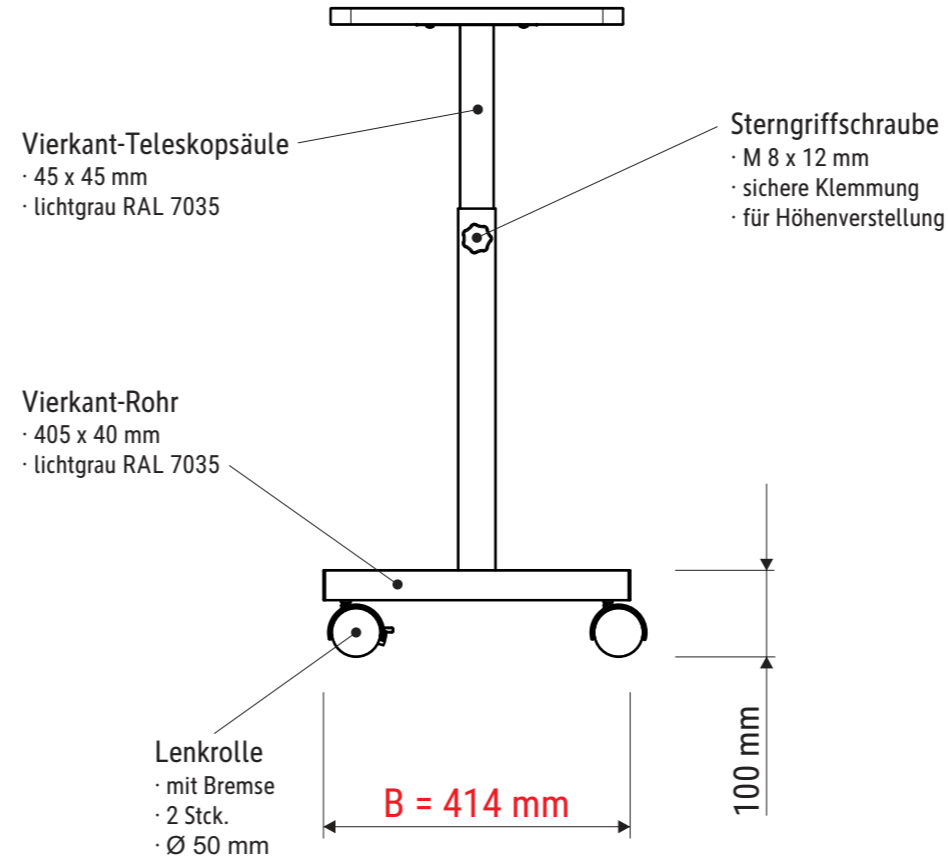

## Art.-No. 93310

- Tragplatte
- 390 x 390 mm
  - robust
  - umlaufend Dickkantenumleimer - Farbe grau
  - Farbe lichtgrau (RAL 7035)
  - Tragkraft: ca. 20 kg
  - Melamin-Oberfläche
  - leicht zu reinigen

Abmaße Produkt: **L x B x H**  
390 x 414 x 620 mm  
Gewicht: 6,200 kg

Verp. Abmaße : L x B x H  
515 x 425 x 185 mm  
Gewicht kompl.: 7,230 kg