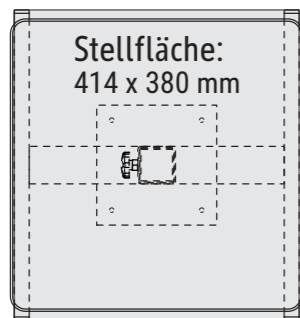

## Art.-No. 93310

- Tragplatte
- 390 x 390 mm
  - robust
  - umlaufend Dickkantenumleimer - Farbe grau
  - Farbe lichtgrau (RAL 7035)
  - Tragkraft: ca. 20 kg
  - Melamin-Oberfläche
  - leicht zu reinigen

Abmaße Produkt: **L x B x H**  
390 x 414 x 620 mm  
Gewicht: 6,200 kg

Verp. Abmaße : L x B x H  
515 x 425 x 185 mm  
Gewicht kompl.: 7,230 kg