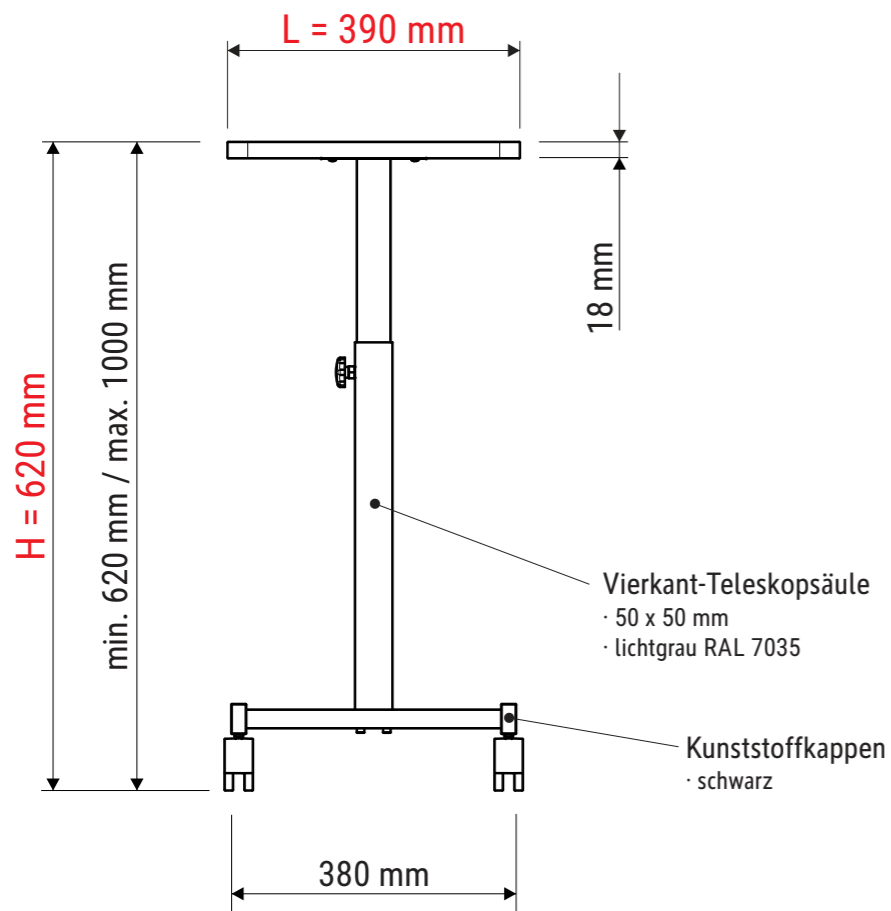

## Art.-No. 93310

- Tragplatte
- 390 x 390 mm
  - robust
  - umlaufend Dickkantenumleimer - Farbe grau
  - Farbe lichtgrau (RAL 7035)
  - Tragkraft: ca. 20 kg
  - Melamin-Oberfläche
  - leicht zu reinigen

Abmaße Produkt: **L x B x H**  
390 x 414 x 620 mm  
Gewicht: 6,200 kg

Verp. Abmaße : L x B x H  
515 x 425 x 185 mm  
Gewicht kompl.: 7,230 kg