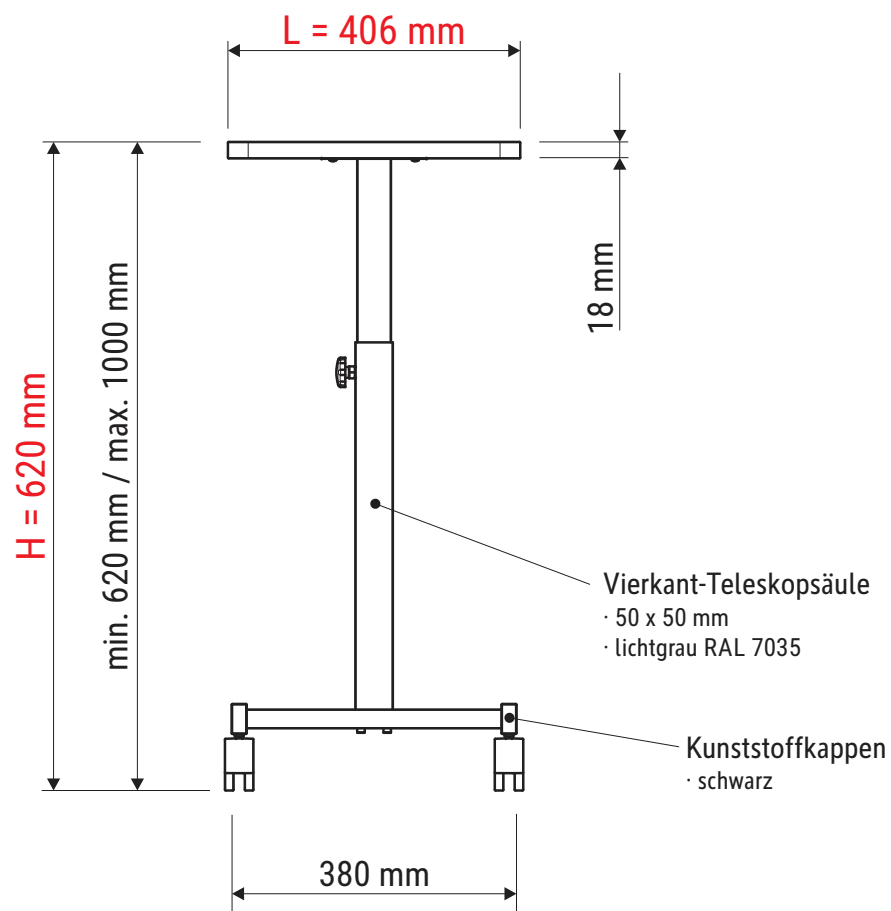

Technisches Datenblatt / Technical Datasheet

Art.-No. 93310

Tragplatte

- 400 x 400 mm (mit Umleimer 406 x 406 mm)
- robust
- umlaufend Dickkantenumleimer - Farbe grau
- Farbe lichtgrau (RAL 7035)
- Tragkraft: ca. 20 kg
- Melamin-Oberfläche
- leicht zu reinigen

- Lenkrolle
· ohne Bremse
· 2 Stck.
· Ø 50 mm

Abmaße Produkt: **L x B x H**
406 x 414 x 620 mm
Gewicht: 6,408 kg

Verp. Abmaße : L x B x H
515 x 430 x 190 mm
Gewicht kompl.: 7,480 kg