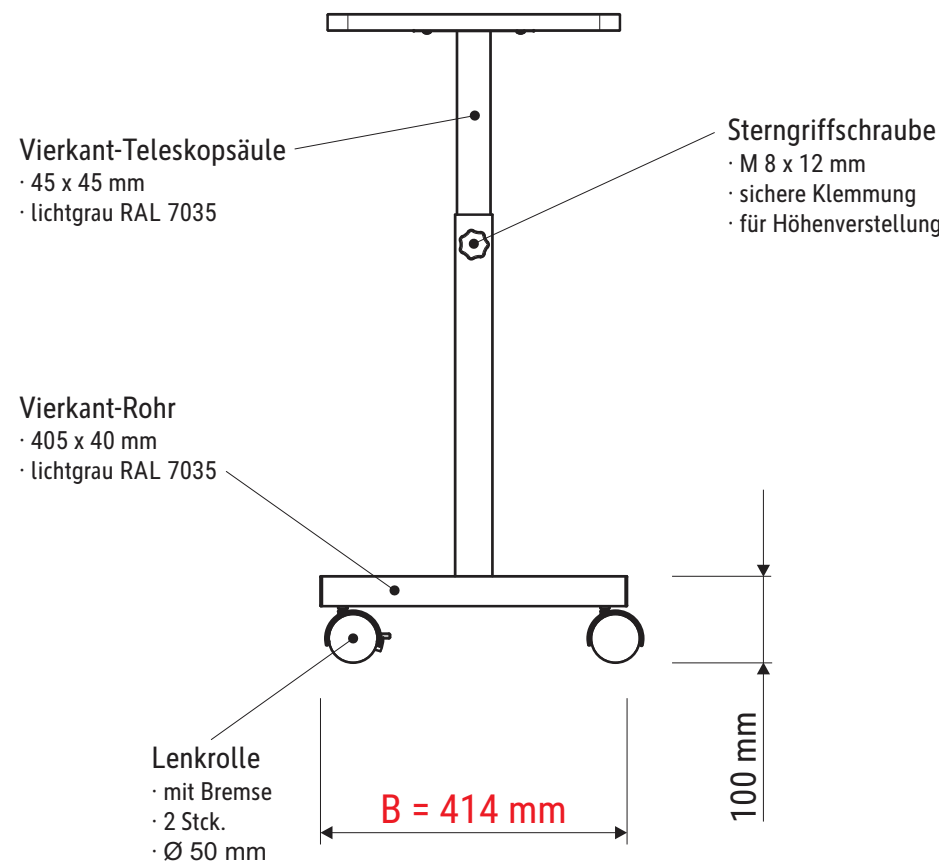

Technisches Datenblatt / Technical Datasheet

Art.-No. 93310

Tragplatte

- 400 x 400 mm (mit Umleimer 406 x 406 mm)
- robust
- umlaufend Dickkantenumleimer - Farbe grau
- Farbe lichtgrau (RAL 7035)
- Tragkraft: ca. 20 kg
- Melamin-Oberfläche
- leicht zu reinigen

- Lenkrolle
· ohne Bremse
· 2 Stck.
· Ø 50 mm

Abmaße Produkt: **L x B x H**
406 x 414 x 620 mm
Gewicht: 6,408 kg

Verp. Abmaße : L x B x H
515 x 430 x 190 mm
Gewicht kompl.: 7,480 kg