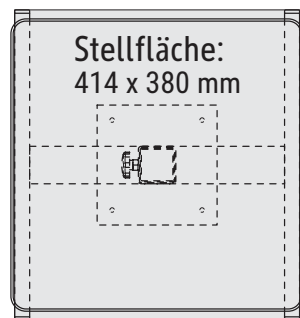

Technisches Datenblatt / Technical Datasheet

Art.-No. 93310

Tragplatte

- 400 x 400 mm (mit Umleimer 406 x 406 mm)
- robust
- umlaufend Dickkantenumleimer - Farbe grau
- Farbe lichtgrau (RAL 7035)
- Tragkraft: ca. 20 kg
- Melamin-Oberfläche
- leicht zu reinigen

- Lenkrolle
· ohne Bremse
· 2 Stck.
· Ø 50 mm

Abmaße Produkt: **L x B x H**
406 x 414 x 620 mm
Gewicht: 6,408 kg

Verp. Abmaße : L x B x H
515 x 430 x 190 mm
Gewicht kompl.: 7,480 kg