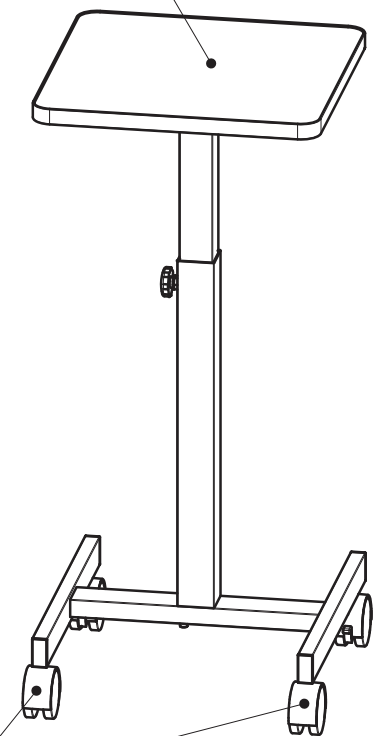

Technisches Datenblatt / Technical Datasheet

Art.-No. 93310

Tragplatte

- 400 x 400 mm (mit Umleimer 406 x 406 mm)
- robust
- umlaufend Dickkantenumleimer - Farbe grau
- Farbe lichtgrau (RAL 7035)
- Tragkraft: ca. 20 kg
- Melamin-Oberfläche
- leicht zu reinigen

- Lenkrolle
· ohne Bremse
· 2 Stck.
· Ø 50 mm

Abmaße Produkt: **L x B x H**
406 x 414 x 620 mm
Gewicht: 6,408 kg

Verp. Abmaße : L x B x H
515 x 430 x 190 mm
Gewicht kompl.: 7,480 kg