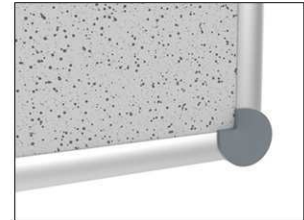

Pinnboard MAULpro, Struktur

1. Montage-Element anschrauben

2. Board einhängen und justieren

3. Board an den Ecken festschrauben

- **Das Maximum an Stabilität und Qualität**
- **Made in Germany, GS-Zeichen TÜV Thüringen, Garantie 3 Jahre**
- **Praktisch: Struktur-Oberfläche wirkt dezent, Verschmutzungen kaum sichtbar**
- **Leistungsstark: Die Pinn-Nadel sitzt fest und fixiert gut**
- **Höchste Stabilität: Robustes Rahmenprofil aus silbereloxiertem Aluminium, ca. 1,3 mm stark**
- **Geringes Gewicht, leichte Montage: Bequem nach dem Aufhängen bis zu 6 mm nachjustieren mit patentiertem MAUL-Exzenter-Element**
- **Quer- oder Hochformat**
- Struktur-Oberfläche auf 10 mm starkem formstabilen Kern in Sandwich-Technik
- Schont die Wand: Zwischen Arbeitsfläche und Wand zirkuliert Luft
- Als Flipchart nutzen: Mit dezenten Clip-Blockhaltern (Art.-Nr. 638 73 84) günstig nachrüstbar, Schreibfläche bleibt erhalten
- Zu 98% recycelbar, schadstoffarm gefertigt am Standort Deutschland
- Inklusive Montagematerial
- Verpackung recycelbar
- Farbangebe bezieht sich auf die Eckverbindungen in grau
- Garantie: 3 Jahre