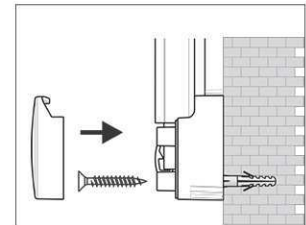

Réf	Coloris	Code EAN	Code douanier	Dimensions tableau	Dim. U.V.	Poids	U.V.
6294884	gris	4002390031707	44219910	90 x 120 cm	138 x 93 x 4,3 cm	6,89 kg	1 pce(s)

Prikborden MAULpro, structuur

1. montage-element vastschroeven

2. Board ophangen en aanpassen

3. Board aan de hoeken vastschroeven

- **Het maximale aan stabiliteit en kwaliteit**
- **Made in Germany, voorzien van het TÜV-GS certificaat TÜV Thüringen (Geprüfte Sicherheit), 3 jaar garantie**
- **Praktisch: decante structuur-oppervlakte, vervuiling nauwelijks waarneembaar**
- **Krachtig: pin-naald zit vast en houdt goed vast**
- **Hoogste stabiliteit: robuust, gewelfd profiel van zilver geëloxeerd aluminium, ca. 1,3 mm dik**
- **Gering gewicht, eenvoudige Montage: Na het ophangen kan met behulp van een gepatenteerd MAUL-excenter-element de hoogte tot 6 mm veranderd worden**
- Zowel hoog als dwars te monteren
- Structuur-oppervlakte op 10 mm stabiele kern in sandwich-techniek
- Wand wordt niet belast: Ventilatie tussen werkvlakte en wand
- Als flipover te gebruiken: met decante clip-blokhouders (art. nr. 638 73 84) gunstig uitbreidbaar, schrijfoppervlakte blijft behouden
- Tot 98 % recyclebaar, emissie-arm geproduceerd in Duitsland
- Inclusief montagemateriaal
- Recyclebare verpakking
- Ook met whiteboard- of emaille-oppervlak verkrijgbaar
- Kleuraanduiding heeft betrekking op de hoekverbindingen
- garantie: 3 jaar