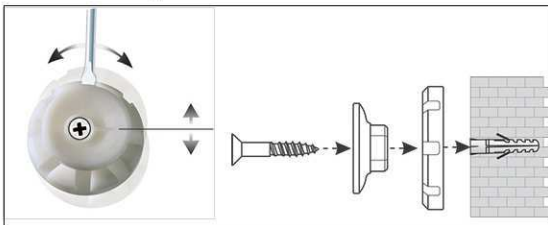

Pinboard MAULpro, struttura

- **Il massimo della stabilità e della qualità**
- **Made in Germany, marchio GS, garanzia 3 anni**
- **Pratica: la superficie testurizzata ha un look piacevole, lo sporco è difficilmente visibile**
- **Potente: il perno è ben saldo e si fissa bene**
- **Massima stabilità: robusto telaio in alluminio anodizzato argento, spesso circa 1,3 mm**
- **Peso ridotto, montaggio facile: si regola comodamente fino a 6 mm dopo essere appesa con l'elemento eccentrico brevettato MAUL**
- **Formato panorama oppure ritratto**
- Superficie strutturata su un'anima stabile di 10 mm di spessore con tecnologia a sandwich
- Non rovina le pareti: l'aria circola tra la superficie di lavoro e la parete
- Utilizzo come lavagna a fogli mobili: adattabile a prezzo conveniente con piccoli supporti a clip (art. 638 73 84), la superficie di scrittura rimane intatta
- 98% riciclabile, poco inquinante, prodotto in Germania
- Compreso il materiale di montaggio
- Confezione riciclabile
- La specifica del colore si riferisce ai giunti d'angolo in grigi
- Garanzia: 3 anni

Cod. art.	Colore	Cod. EAN	Codice doganale	Dim. bordo	Dim. imballo	Peso	Conf.
6294884	grigio	4002390031707	44219910	90 x 120 cm	138 x 93 x 4,3 cm	6,89 kg	1 pz.