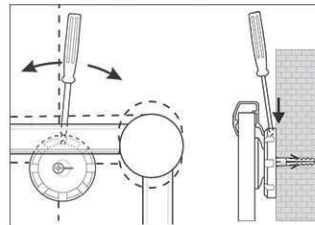

Réf	Coloris	Code EAN	Code douanier	Dimensions tableau	Dim. U.V.	Poids	U.V.
6294884	gris	4002390031707	44219910	90 x 120 cm	138 x 93 x 4,3 cm	6,89 kg	1 pce(s)

Prikborden MAULpro, structuur

1. montage-element vastschroeven

2. Board ophangen en aanpassen

3. Board aan de hoeken vastschroeven

- **Het maximale aan stabiliteit en kwaliteit**
- **Made in Germany, voorzien van het TÜV-GS certificaat TÜV Thüringen (Geprüfte Sicherheit), 3 jaar garantie**
- **Praktisch: decante structuur-oppervlakte, vervuiling nauwelijks waarneembaar**
- **Krachtig: pin-naald zit vast en houdt goed vast**
- **Hoogste stabiliteit: robuust, gewelfd profiel van zilver geëloxeerd aluminium, ca. 1,3 mm dik**
- **Gering gewicht, eenvoudige Montage: Na het ophangen kan met behulp van een gepatenteerd MAUL-excenter-element de hoogte tot 6 mm veranderd worden**
- Zowel hoog als dwars te monteren
- Structuur-oppervlakte op 10 mm stabiele kern in sandwich-techniek
- Wand wordt niet belast: Ventilatie tussen werkvlakte en wand
- Als flipover te gebruiken: met decante clip-blokhouders (art. nr. 638 73 84) gunstig uitbreidbaar, schrijfoppervlakte blijft behouden
- Tot 98 % recyclebaar, emissie-arm geproduceerd in Duitsland
- Inclusief montagemateriaal
- Recyclebare verpakking
- Ook met whiteboard- of emaille-oppervlak verkrijgbaar
- Kleuraanduiding heeft betrekking op de hoekverbindingen
- garantie: 3 jaar