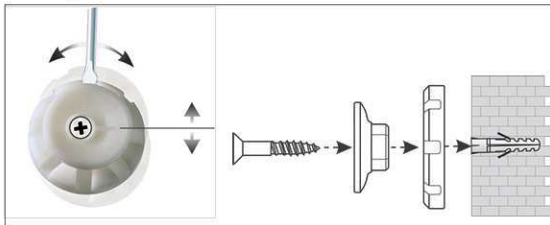

Prikborden MAULpro, structuur

- **Het maximale aan stabiliteit en kwaliteit**
- **Made in Germany, voorzien van het TÜV-GS certificaat TÜV Thüringen (Geprüfte Sicherheit), 3 jaar garantie**
- **Praktisch: decante structuur-oppervlakte, vervuiling nauwelijks waarneembaar**
- **Krachtig: pin-naald zit vast en houdt goed vast**
- **Hoogste stabiliteit: robuust, gewelfd profiel van zilver geëloxeerd aluminium, ca. 1,3 mm dik**
- **Gering gewicht, eenvoudige Montage: Na het ophangen kan met behulp van een gepatenteerd MAUL-excenter-element de hoogte tot 6 mm veranderd worden**
- Zowel hoog als dwars te monteren
- Structuur-oppervlakte op 10 mm stabiele kern in sandwich-techniek
- Wand wordt niet belast: Ventilatie tussen werkvlakte en wand
- Als flipover te gebruiken: met decante clip-blokhouders (art. nr. 638 73 84) gunstig uitbreidbaar, schrijfoppervlakte blijft behouden
- Tot 98 % recyclebaar, emissie-arm geproduceerd in Duitsland
- Inclusief montagemateriaal
- Recyclebare verpakking
- Ook met whiteboard- of emaille-oppervlak verkrijgbaar
- Kleuraanduiding heeft betrekking op de hoekverbindingen
- garantie: 3 jaar

Art. nr.	Kleur	EAN-Code	Dounanecode	Maten board	Verpakkingsmaat / VE	Gewicht	VE
6294884	grijs	4002390031707	44219910	90 x 120 cm	138 x 93 x 4,3 cm	6,89 kg	1 pc(s).