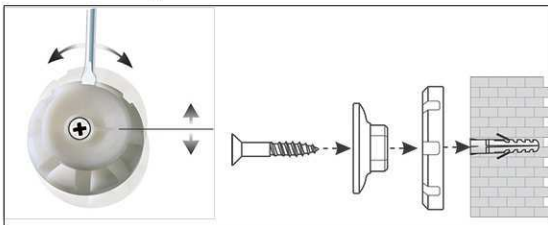

Pinboard MAULpro, structure

- **The best in terms of stability and quality**
- **Made in Germany, GS Label (tested security) TÜV Thüringen, 3-year guarantee**
- **Convenient: the surface is discreet, dirt is nearly invisible**
- **Strong performance: the pins are tightly pinned and ensure a good holding**
- **Highest stability: strong silver anodised aluminium frame, thickness approx. 1,3 mm**
- **Low weight, easy mounting: easy adjustment up to 6 mm after mounting by means of patented MAUL eccentric elements**
- **Landscape or portrait format**
- Cork surface on 10 mm stable kernel made in sandwich technique
- Wall friendly: air can circulate between wall and board
- Can be used as flipchart: economic upgrade with discreet flipchart pad holders (Art.-No. 638 73 84)
- Can be recycled to 98%, low emission production in our national plant
- Including mounting material
- Recyclable packaging
- Colour code refers to the grey corner joint
- Guarantee: 3 years

Art. No.	Colour	EAN-Code	Tariff-No.	Board size	Pack size / PU	Weight	PU
6294884	grey	4002390031707	44219910	90 x 120 cm	138 x 93 x 4,3 cm	6.89 kg	1 pc(s).