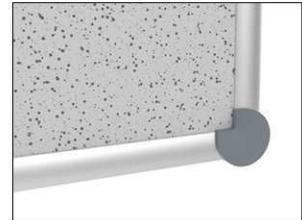

3. Screw the board tight at the corners

Pinboard MAULpro, structure