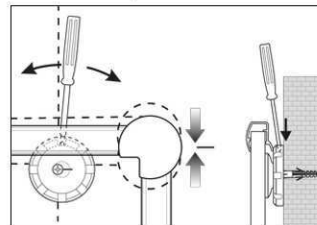

Pinboard MAULpro, struttura

- **Il massimo della stabilità e della qualità**
- **Made in Germany, marchio GS, garanzia 3 anni**
- **Pratica: la superficie testurizzata ha un look piacevole, lo sporco è difficilmente visibile**
- **Potente: il perno è ben saldo e si fissa bene**
- **Massima stabilità: robusto telaio in alluminio anodizzato argento, spesso circa 1,3 mm**
- **Peso ridotto, montaggio facile: si regola comodamente fino a 6 mm dopo essere appesa con l'elemento eccentrico brevettato MAUL**
- **Formato panorama oppure ritratto**
- Superficie strutturata su un'anima stabile di 10 mm di spessore con tecnologia a sandwich
- Non rovina le pareti: l'aria circola tra la superficie di lavoro e la parete
- Utilizzo come lavagna a fogli mobili: adattabile a prezzo conveniente con piccoli supporti a clip (art. 638 73 84), la superficie di scrittura rimane intatta
- 98% riciclabile, poco inquinante, prodotto in Germania
- Compreso il materiale di montaggio
- Confezione riciclabile
- La specifica del colore si riferisce ai giunti d'angolo in grigi
- Garanzia: 3 anni

Cod. art.	Colore	Cod. EAN	Codice doganale	Dim. bordo	Dim. imballo	Peso	Conf.
6294884	grigio	4002390031707	44219910	90 x 120 cm	138 x 93 x 4,3 cm	6,89 kg	1 pz.