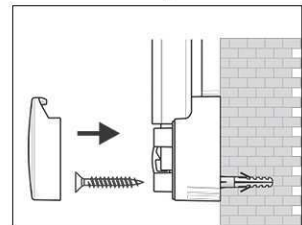

Pinboard MAULpro, struttura

- **Il massimo della stabilità e della qualità**
- **Made in Germany, marchio GS, garanzia 3 anni**
- **Pratica: la superficie testurizzata ha un look piacevole, lo sporco è difficilmente visibile**
- **Potente: il perno è ben saldo e si fissa bene**
- **Massima stabilità: robusto telaio in alluminio anodizzato argento, spesso circa 1,3 mm**
- **Peso ridotto, montaggio facile: si regola comodamente fino a 6 mm dopo essere appesa con l'elemento eccentrico brevettato MAUL**
- **Formato panorama oppure ritratto**
- Superficie strutturata su un'anima stabile di 10 mm di spessore con tecnologia a sandwich
- Non rovina le pareti: l'aria circola tra la superficie di lavoro e la parete
- Utilizzo come lavagna a fogli mobili: adattabile a prezzo conveniente con piccoli supporti a clip (art. 638 73 84), la superficie di scrittura rimane intatta
- 98% riciclabile, poco inquinante, prodotto in Germania
- Compreso il materiale di montaggio
- Confezione riciclabile
- La specifica del colore si riferisce ai giunti d'angolo in grigi
- Garanzia: 3 anni

Cod. art.	Colore	Cod. EAN	Codice doganale	Dim. bordo	Dim. imballo	Peso	Conf.
6294884	grigio	4002390031707	44219910	90 x 120 cm	138 x 93 x 4,3 cm	6,89 kg	1 pz.