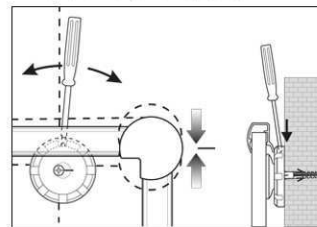

Pinnboard MAULpro, Struktur

1. Montage-Element anschrauben

2. Board einhängen und justieren

3. Board an den Ecken festschrauben

- **Das Maximum an Stabilität und Qualität**
- **Made in Germany, GS-Zeichen TÜV Thüringen, Garantie 3 Jahre**
- **Praktisch: Struktur-Oberfläche wirkt dezent, Verschmutzungen kaum sichtbar**
- **Leistungsstark: Die Pinn-Nadel sitzt fest und fixiert gut**
- **Höchste Stabilität: Robustes Rahmenprofil aus silbereloxiertem Aluminium, ca. 1,3 mm stark**
- **Geringes Gewicht, leichte Montage: Bequem nach dem Aufhängen bis zu 6 mm nachjustieren mit patentiertem MAUL-Exzenter-Element**
- **Quer- oder Hochformat**
- Struktur-Oberfläche auf 10 mm starkem formstabilen Kern in Sandwich-Technik
- Schont die Wand: Zwischen Arbeitsfläche und Wand zirkuliert Luft
- Als Flipchart nutzen: Mit dezenten Clip-Blockhaltern (Art.-Nr. 638 73 84) günstig nachrüstbar, Schreibfläche bleibt erhalten
- Zu 98% recycelbar, schadstoffarm gefertigt am Standort Deutschland
- Inklusive Montagematerial
- Verpackung recycelbar
- Farbangebe bezieht sich auf die Eckverbindungen in grau
- Garantie: 3 Jahre