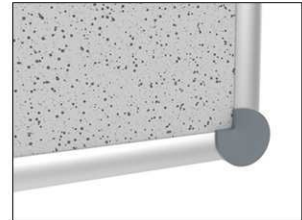

3. Screw the board tight at the corners

Pinboard MAULpro, struttura