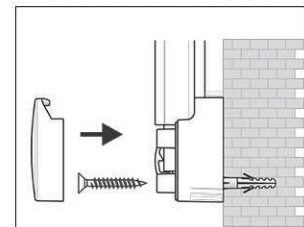

Pinnboard MAULpro, Struktur

1. Montage-Element anschrauben

2. Board einhängen und justieren

3. Board an den Ecken festschrauben

- **Das Maximum an Stabilität und Qualität**
- **Made in Germany, GS-Zeichen TÜV Thüringen, Garantie 3 Jahre**
- **Praktisch: Struktur-Oberfläche wirkt dezent, Verschmutzungen kaum sichtbar**
- **Leistungsstark: Die Pinn-Nadel sitzt fest und fixiert gut**
- **Höchste Stabilität: Robustes Rahmenprofil aus silbereloxiertem Aluminium, ca. 1,3 mm stark**
- **Geringes Gewicht, leichte Montage: Bequem nach dem Aufhängen bis zu 6 mm nachjustieren mit patentiertem MAUL-Exzenter-Element**
- **Quer- oder Hochformat**
- Struktur-Oberfläche auf 10 mm starkem formstabilen Kern in Sandwich-Technik
- Schont die Wand: Zwischen Arbeitsfläche und Wand zirkuliert Luft
- Als Flipchart nutzen: Mit dezenten Clip-Blockhaltern (Art.-Nr. 638 73 84) günstig nachrüstbar, Schreibfläche bleibt erhalten
- Zu 98% recycelbar, schadstoffarm gefertigt am Standort Deutschland
- Inklusive Montagematerial
- Verpackung recycelbar
- Farbangebe bezieht sich auf die Eckverbindungen in grau
- Garantie: 3 Jahre