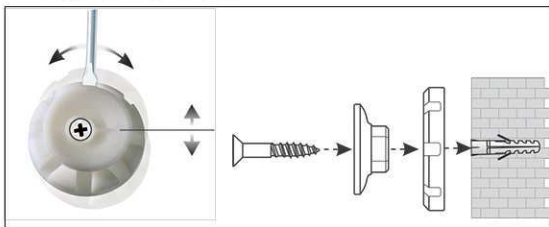

Pinnboard MAULpro, Struktur

1. Montage-Element anschrauben

2. Board einhängen und justieren

3. Board an den Ecken festschrauben

- **Das Maximum an Stabilität und Qualität**
- **Made in Germany, GS-Zeichen TÜV Thüringen, Garantie 3 Jahre**
- **Praktisch: Struktur-Oberfläche wirkt dezent, Verschmutzungen kaum sichtbar**
- **Leistungsstark: Die Pinn-Nadel sitzt fest und fixiert gut**
- **Höchste Stabilität: Robustes Rahmenprofil aus silbereloxiertem Aluminium, ca. 1,3 mm stark**
- **Geringes Gewicht, leichte Montage: Bequem nach dem Aufhängen bis zu 6 mm nachjustieren mit patentiertem MAUL-Exzenter-Element**
- **Quer- oder Hochformat**
- Struktur-Oberfläche auf 10 mm starkem formstabilen Kern in Sandwich-Technik
- Schont die Wand: Zwischen Arbeitsfläche und Wand zirkuliert Luft
- Als Flipchart nutzen: Mit dezenten Clip-Blockhaltern (Art.-Nr. 638 73 84) günstig nachrüstbar, Schreibfläche bleibt erhalten
- Zu 98% recycelbar, schadstoffarm gefertigt am Standort Deutschland
- Inklusive Montagematerial
- Verpackung recycelbar
- Farbangebe bezieht sich auf die Eckverbindungen in grau
- Garantie: 3 Jahre