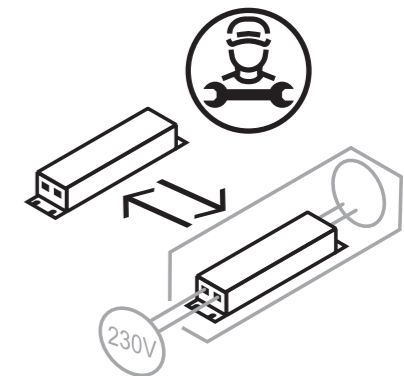

MAULoptimus colour vario, dimmbar 820 67

Art.-No.: 8206709.310

Art.-No.: 8206590.320

A

Art.-No.: 8206590.320

1

B

Art.-No.: 8206709.310