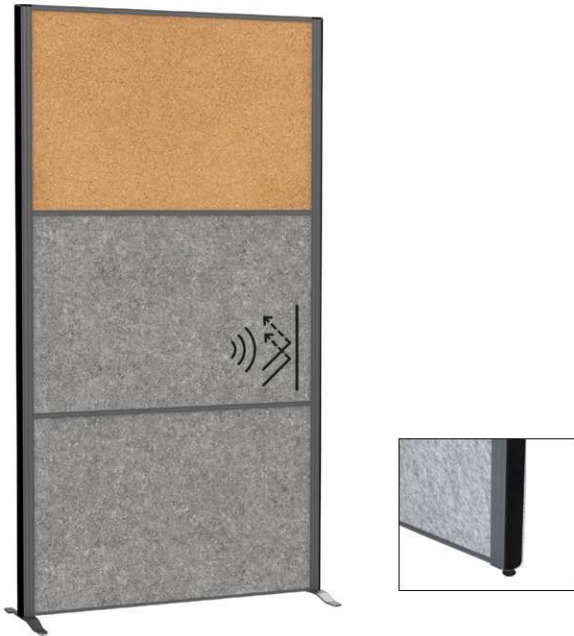

Système de cloison murale MAULconnecto

- **New Work** : paroi de séparation modulaire et autoportante, pour des concepts d'espaces modernes; allie concentration et communication; agencement personnalisé
- **Solutions d'open-space** : zones de concentration avec protection anti-bruit et amélioration de l'acoustique, protection visuelle pour espaces privés, pour les meetings créatifs ou comme tableau d'information
- **Made in Germany** : fabrication durable et responsable, garantie de 5 ans
- **Connect** : composée de trois modules de resp. 60 x 100 cm, possibilité d'assemblage avec différentes surfaces, modules insérables et fixation par vis
- **Extrêmement flexible** : s'assemble avec fluidité grâce à un raccord velcro
- **Réorganiser des espaces** : mise en place d'un ordre de parois, assemblage rapide et réagencement à tout moment, facile et sans outil
- **5 surfaces au choix, chacune revêtues des deux côtés** : feutre acoustique gris clair ou gris foncé chiné, tableau blanc, tableau d'affichage en textile bleu ou liège
- Au bureau tout autour d'un meuble de travail, dans un centre d'appel, une salle de conférence ou de réunion, pour créer une pièce dans une salle ou un coin bureau à domicile
- Design raffiné : l'association moderne de couleur d'encadrement et d'une surface, un profilé discret aux bords arrondis et stries décoratives
- Protection visuelle opaque et pratiquement au ras du sol : seulement 2 cm de distance entre le sol et le bord inférieur du panneau
- Haute qualité : profilé d'encadrement circulaire (épaisseur 44 mm) en aluminium disponible en teinte blanche, anthracite et argent. La couleur indiquée fait référence à la bordure
- Pieds en acier stable. Angle d'alignement de 90 à 180°, sélectionnable en continu
- Acoustique : Haute absorption acoustique, 100% fibres de PES (fibres de polyester), dont 20 % recyclées, certifié selon la norme ÖKO-TEX® 100 classe 1, sans formaldéhyde, inodore, hypoallergénique, B1 difficilement inflammable, épaisseur 40 mm, 4000 g/m², insensible à la pression, stabilité de forme élevée
- Liège : surface brute fixant solidement les punaises, auto-régénératrice pour une utilisation permanente
- La couleur indiquée fait référence à la bordure
- Emballage écologique en carton recyclé, article non-encombrant
- Garantie: 5 ans