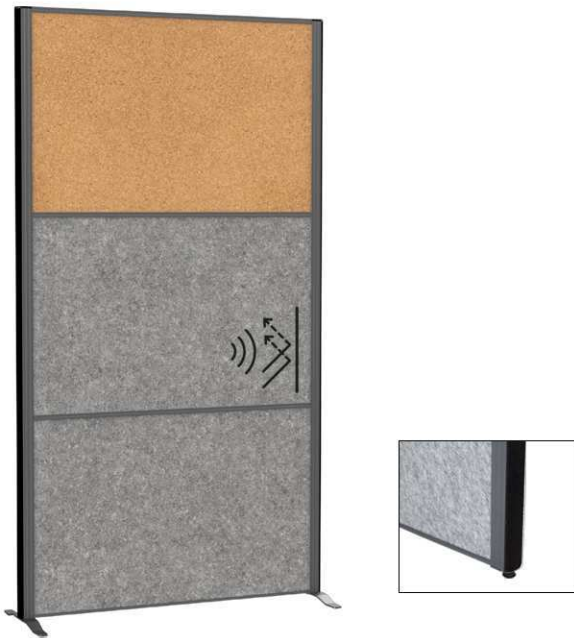

## MAULconnecto scheidingswandsysteem

- **Nieuwe werkomgevingen:** MAULconnecto is een modulaire, vrijstaande scheidingswand voor moderne ruimteconcepten, de Connecto-wand creëert een werkomgeving die makkelijk individueel aangepast kan worden en zo zorg draagt voor een combinatie van geconcentreerd werken met makkelijke onderlinge communicatie
- **Open Space Oplossingen:** concentratiezones met geluidsabsorberende materialen en een verbeterde akoestiek, privacy spaces door visuele afscherming voor creatieve meetings of als informatiewand
- **Made in Germany:** duurzaam en sociaal verantwoord geproduceerd, 5 jaar garantie
- **Uiterst flexibel:** de verschillende wanden kunnen zonder tussenopeningen aan elkaar worden gekoppeld. De verbinding van de wanden wordt gerealiseerd met een fleece (hoogwaardig klittenband) aan de buitenzijde van de frames
- **Connect:** is een scheidingswand van 180 x 100 cm, bestaande uit drie modules van elk 60 x 100 cm, combineerbaar in verschillende oppervlakken, de modules worden aan de zijkant met de frames ingestoken, met schroeven bevestigd en onderling gescheiden met een gecoat aluminium H-profiel
- **Kamers herinrichten:** u kiest de gewenste wandmodules, maakt de wandvolgorde en stelt de opstelhoek in (alleen mogelijk met statief), eenvoudige en snelle montage en op elk moment eenvoudig aan te passen
- **U heeft de keuze uit 5 module-oppervlakken om uit te kiezen, elk met twee gelijke zijden:** akoestisch fleece lichtgrijs of donkergrijs gemêleerd, whiteboard, prikbord textielblauw en kurk
- Op kantoor rond het bureau, in een callcenter, de conferentieruimte of vergaderzaal, voor een ruimte-in-ruimte oplossing of in situatie bij een thuishkantoor
- Elegante design: moderne combinatie van framekleur en oppervlak, discreet, strak rondlopend profiel voorzien van decoratieve uitsparingen
- Visuele bescherming, niet transparant, bijna tot aan de vloer, afstand van vloer tot onderrand paneel slechts 2 cm
- Hoge kwaliteit: aluminium gecoat frame van aluminium met een Ø van 44 mm. in de kleuren wit, antraciet en alu-grijs
- Opbergen en mobiliteit: stalen gekleurde, redelijk vlakke, zwenkvoet voor ruimtebesparend en makkelijk opbergen, eventueel te voorzien van kunststof geremde wielen
- Robuuste stalen voeten. Koppelbaar in een hoek van 90°-180°
- Zeer sterke geluidsabsorptie, 100% PES-vezels (polyestervezels) waarvan 20% gerecycled, gecertificeerd conform ÖKO-TEX® Standaard 100 klasse 1, formaldehydevrij, reukloos, allergievriendelijk, B1 vlamvertragend, prikbaar, dikte 40 mm, 3000 g/m<sup>2</sup> drukvast, hoge dimensionale stabiliteit
- Kurk: natuurlijke en warme uitstraling, de pushpin zit stevig vast, zelfherstellend voor permanent gebruik
- De kleurspecificatie heeft betrekking op het aluminium frame