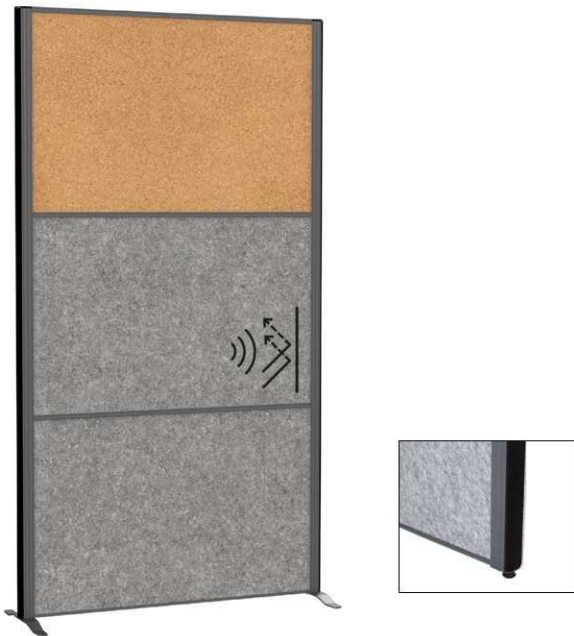

## Stellwandsystem MAULconnecto

- **New Work:** Modulare, freistehende Trennwand für moderne Raumkonzepte; die Raumteiler vereinen Konzentration mit Kommunikation, individuell gestaltbar
  - **Open Space Lösungen:** Konzentrationszonen mit Lärmschutz und verbesserter Akustik, Privacy Spaces durch Sichtschutz, für Kreativmeetings oder als Infowand
  - **Made in Germany:** Nachhaltig und sozial verträglich gefertigt, 5 Jahre Garantie
  - **Connect:** Stellwand bestehend aus drei Modulen je 60 x 100 cm, in verschiedenen Oberflächen kombinierbar, Module gesteckt und durch Schrauben fixiert
  - **Extrem flexibel:** Lückenlose Klettverbindung
  - **Räume umgestalten:** Mehrere Stellwände aneinanderreihen, schnell aufbauen und jederzeit einfach werkzeuglos umstellen
  - **5 Oberflächen zur Wahl, jeweils beidseitig:** Akustikvlies hellgrau oder dunkelgrau meliert, Whiteboard, Pinnwand: Textil blau, Kork
- Im Büro rund um den Schreibtisch, im Callcenter, Konferenzzimmer oder Besprechungsraum, für eine Raum in Raum-Lösung oder im Home Office
  - Edles Design: Moderne Kombination von Rahmenfarbe und Oberfläche, dezentes Profil mit abgerundeten Kanten und dekorativen Rillen
  - Bodentiefer, blickdichter Sichtschutz: Abstand Boden zu Tafel-Unterkante nur 2 cm
  - Hochwertig: Umlaufendes Rahmenprofil (Stärke 44 mm) aus Aluminium in den Farben Weiß, Anthrazit und Silber
  - Standfuß aus stabilem Stahl. Stufenlose Winkelstellung von 90-180°
  - Akustik: Hohe Schallabsorption, 100% PES-Fasern (Polyester Fasern), davon 20% recycelt, zertifiziert nach ÖKO-TEX® Standard 100 Klasse 1, formaldehydfrei, geruchsneutral, allergikerfreundlich, schwer entflammbar gemäß DIN 4102 (B1), Dicke 40 mm, 4000 g/m<sup>2</sup>, druckunempfindlich, hohe Formstabilität
  - Kork: Naturbelassen, die Pinn-Nadel sitzt fest, selbstheilend für permanenten Gebrauch
  - Farbangabe bezieht sich auf den Rahmen
  - Umweltschonende Verpackung aus recyceltem Karton, kein Sperrgut
  - Garantie: 5 Jahre