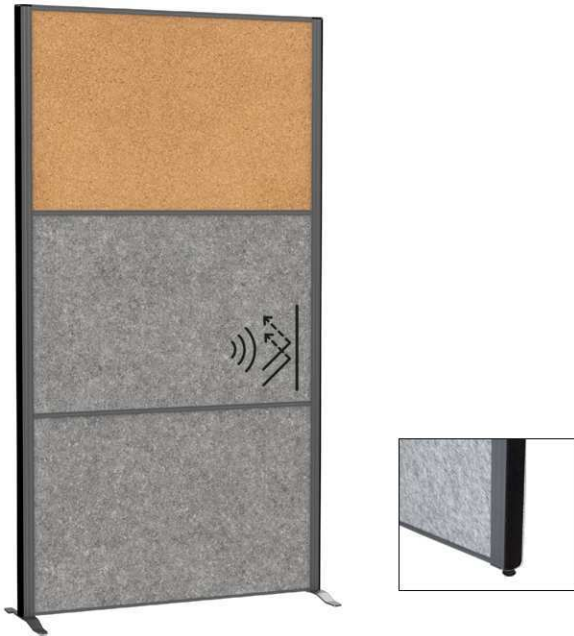

Sistema di pareti divisorie MAULconnecto

- **New Work:** parete divisoria modulare e autoportante per concetti di spazio moderni; il sistema divisorio combina la concentrazione con la comunicazione, e può essere regolato individualmente
- **Soluzioni per open space:** zone di concentrazione antirumore e con una migliore acustica, spazio per la privacy e riparo dagli sguardi indiscreti, per riunioni creative o come bacheca informativa
- **Made in Germany:** prodotto in modo sostenibile e socialmente responsabile, con 5 anni di garanzia
- **Connect:** parete divisoria composta da tre moduli da 60 x 100 cm ciascuno, combinabili in diverse superfici, moduli inseriti e fissati con viti
- **Estremamente flessibile:** attacchi in velcro senza cuciture
- **Riprogettare le stanze:** basta accostare le partizioni, rapide da installare e spostare in qualsiasi momento, senza bisogno di strumenti
- **5 superfici tra cui scegliere, ciascuna bilaterale:** vello acustico grigio chiaro o grigio scuro screziato, lavagna bianca, bacheca, tessuto blu, sughero
- Alla scrivania, nei call center, in sale conferenze o sale riunioni, per una soluzione room-in-room, o nell'home office
- Design elegante: moderna combinazione di colore e superficie del telaio, profilo sottile con bordi arrotondati e scanalature decorative
- Frangivista opaco a tutta altezza: distanza dal pavimento al bordo inferiore del pannello solo 2 cm
- Alta qualità: profilo perimetrale del telaio (spessore 44 mm) in alluminio bianco, antracite o argento
- Base stabile in acciaio. Angolazione a regolazione continua 90-180°
- Acoustics: High sound absorption, 100% PES fibres (polyester fibres), 20% of which are recycled, certified according to ÖKO-TEX® Standard 100 class 1, formaldehyde-free, odourless, allergy-friendly, B1 flame retardant, thickness 40 mm, 4000 g/m², pressure-resistant, high dimensional stability
- Sughero: sughero allo stato naturale, lo spillo è ben fissato, superficie autorigenerante per uso permanente
- Le specifiche del colore si riferiscono al telaio
- Ecologico Confezione in cartone riciclato, collo di dimensioni „standard“
- Garanzia: 5 anni