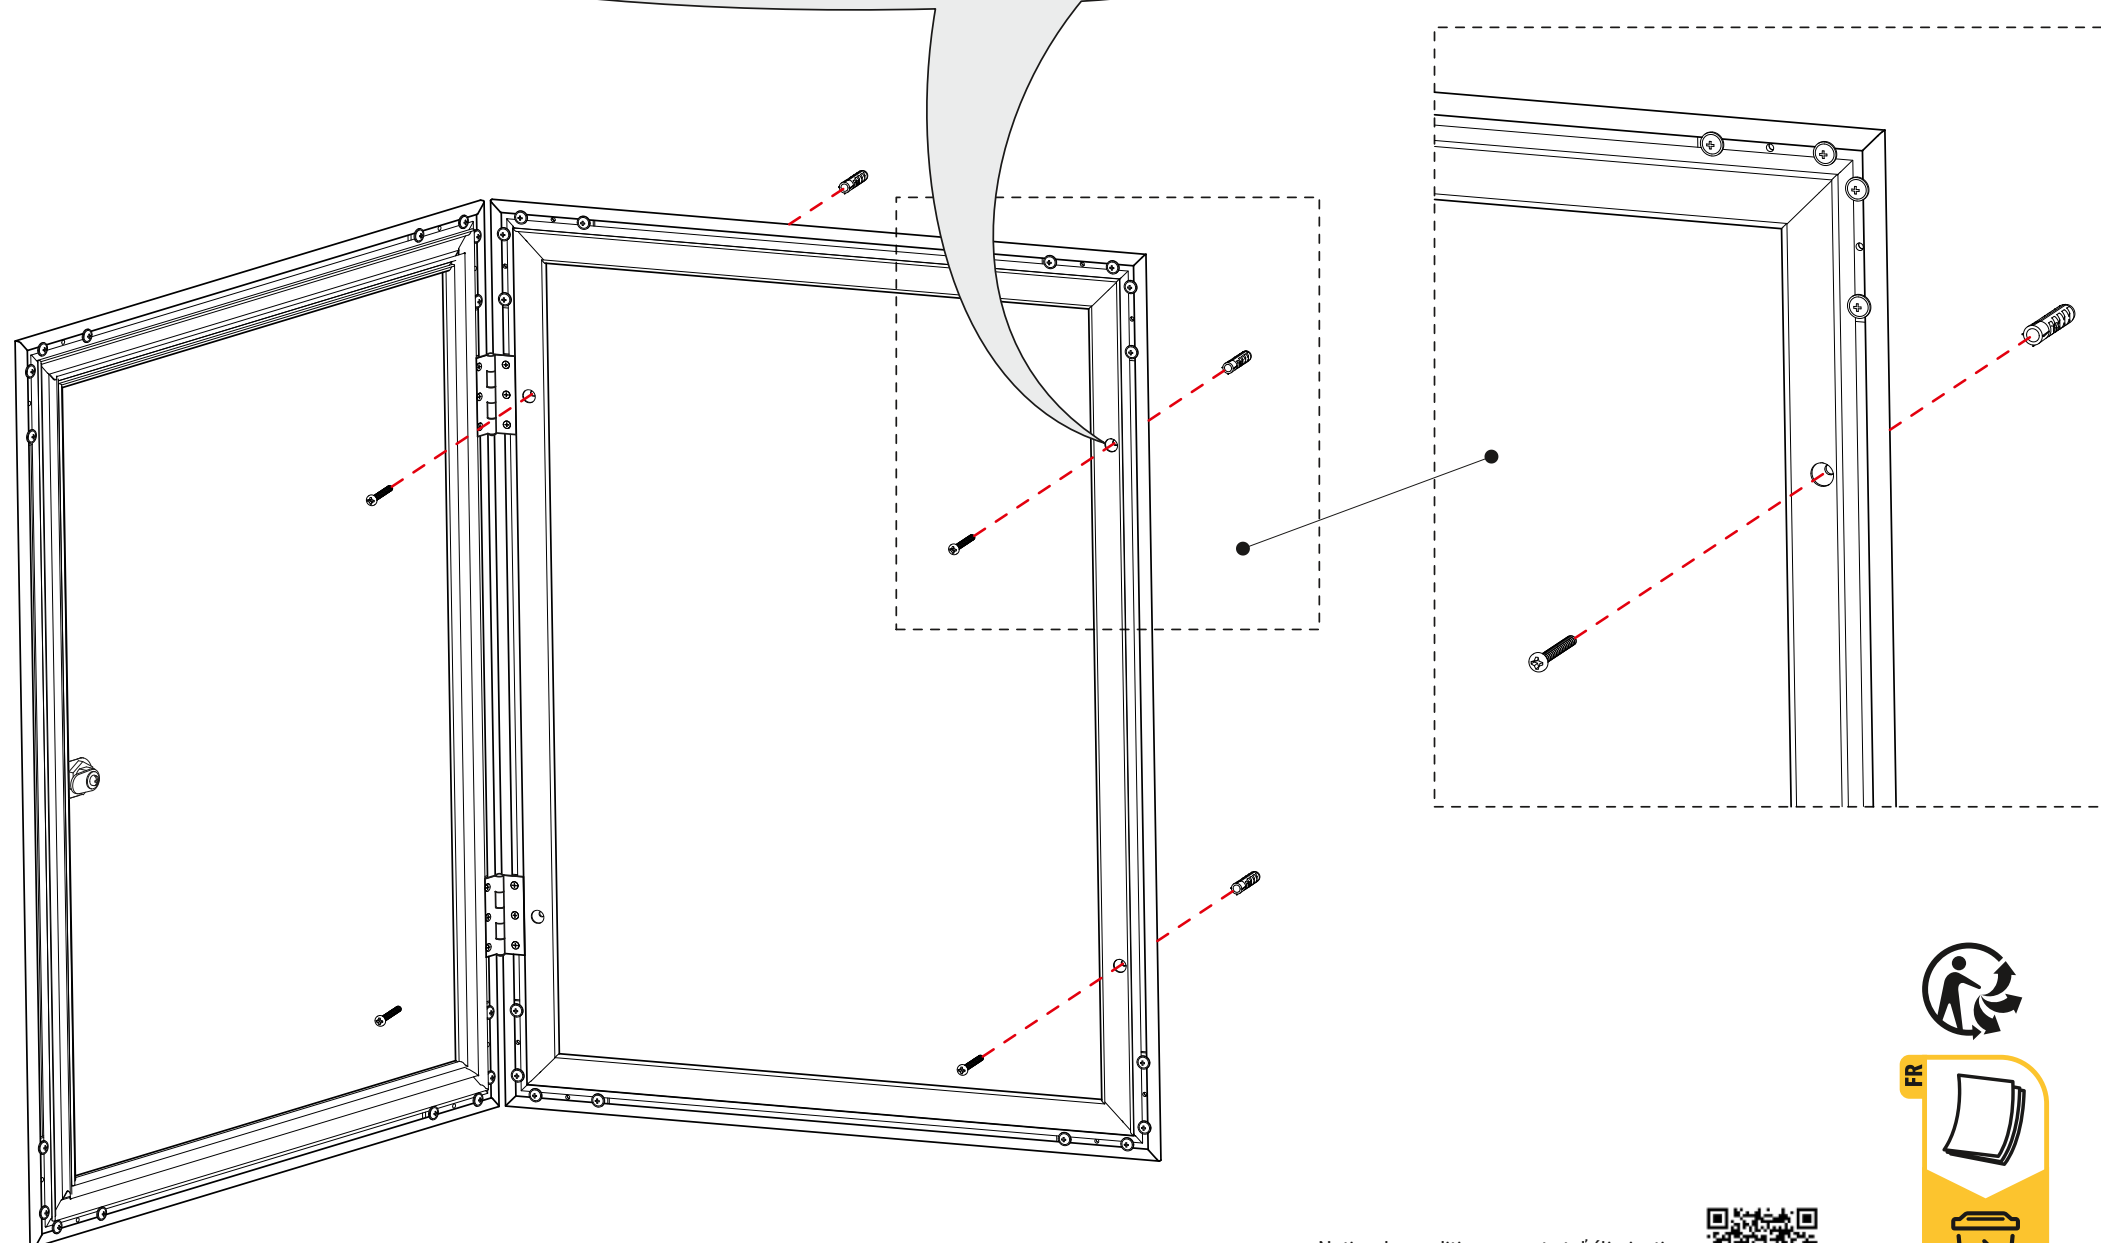

Schaukästen excite 665 34 - 665 44 Showcases

Garantiehinweis
Garantie
Garantie

Notice de conditionnement et d'élimination
Istruzioni di imballaggio e smaltimento
Опаковка и указание за изхвърляне