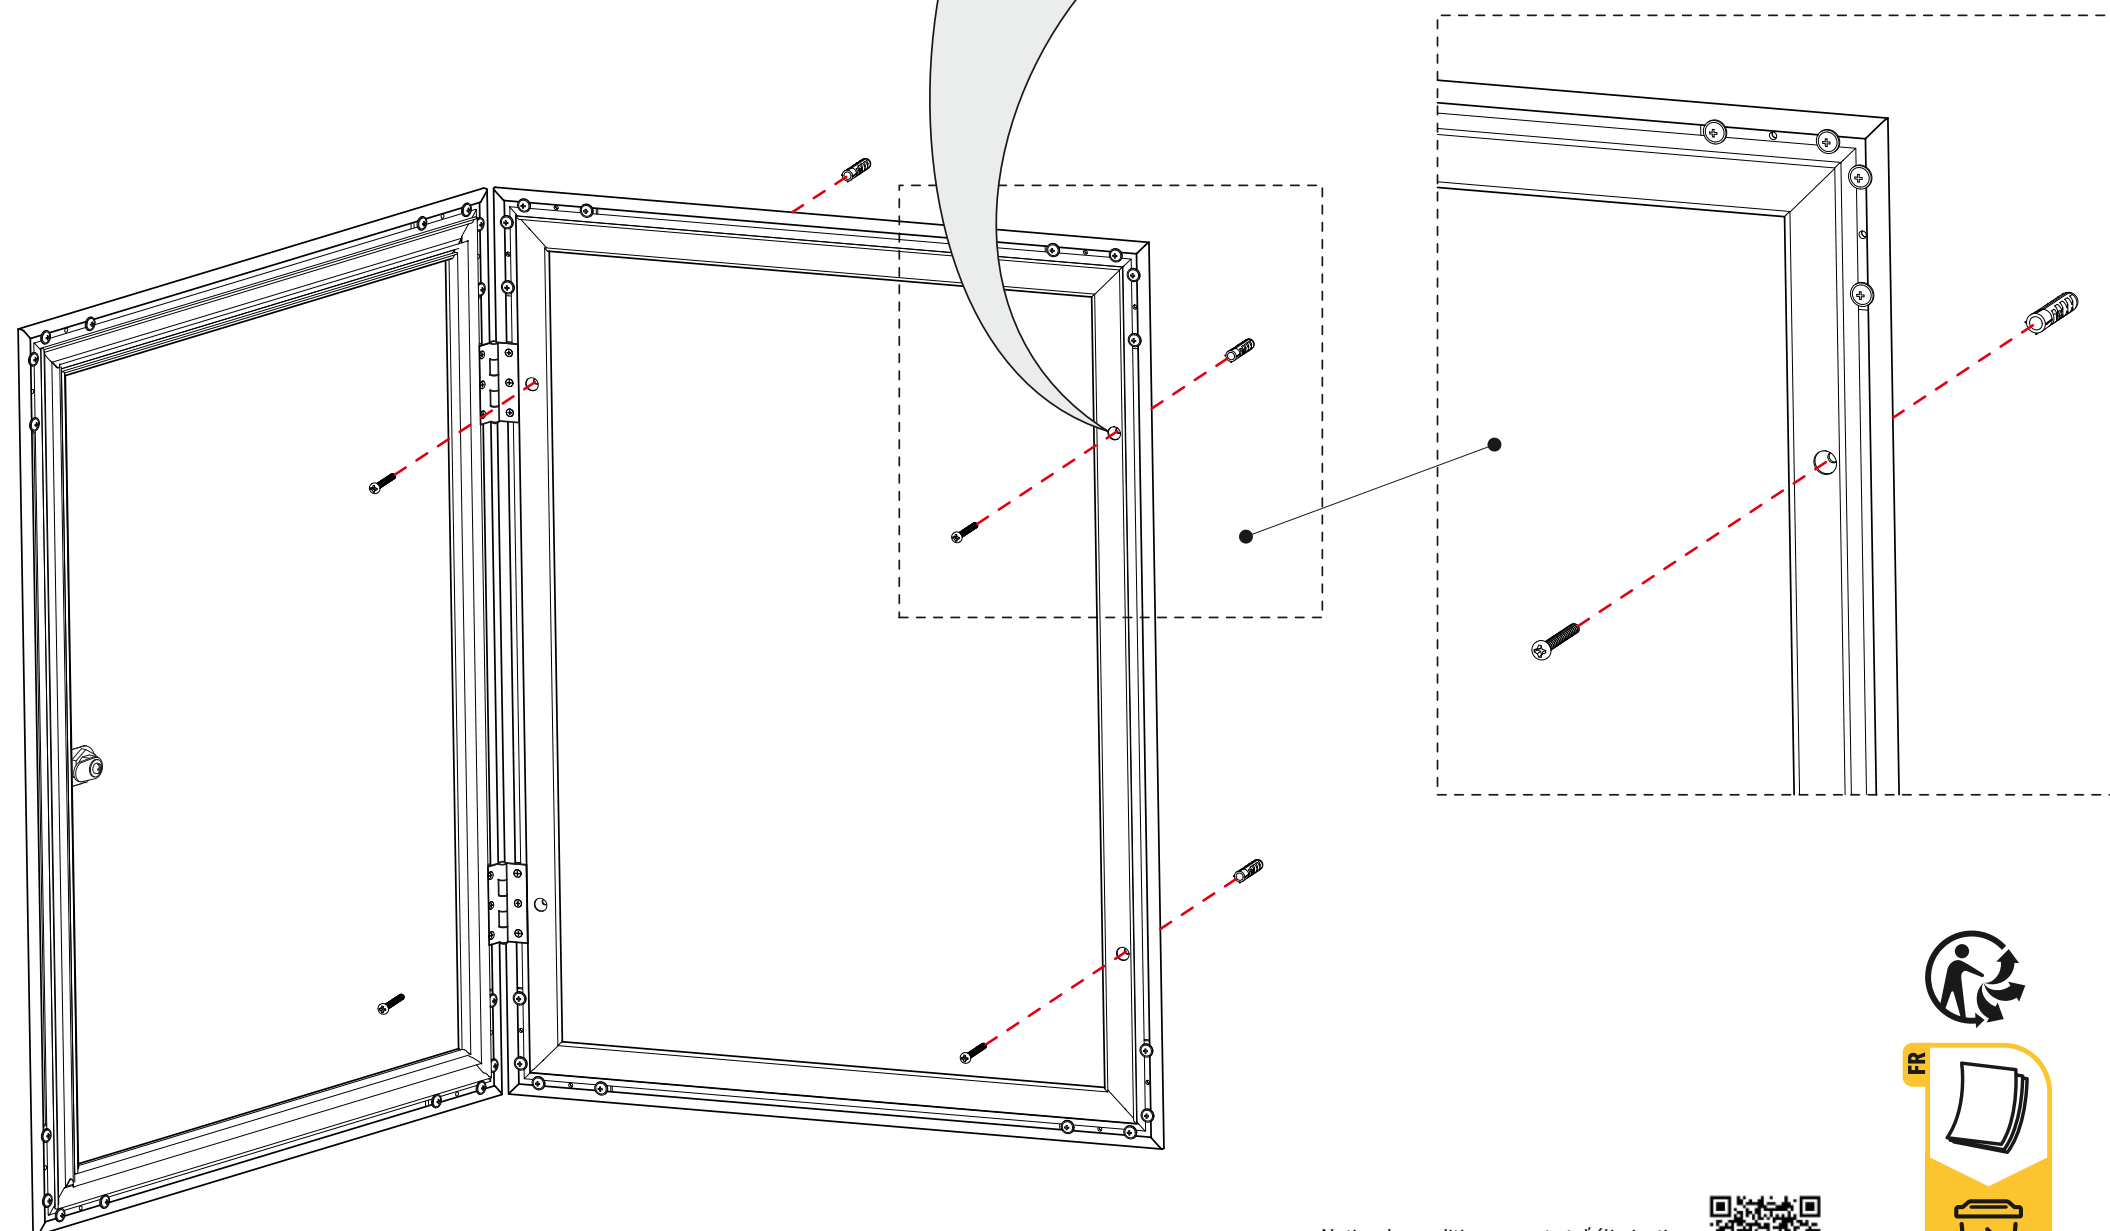

Schaukästen excite 665 34 - 665 44 Showcases

- 

4 x
- 

4 x
- 

1 x

Garantiehinweis
Garantie
Garantie

Notice de conditionnement et d'élimination
Istruzioni di imballaggio e smaltimento
Опаковка и указание за изхвърляне