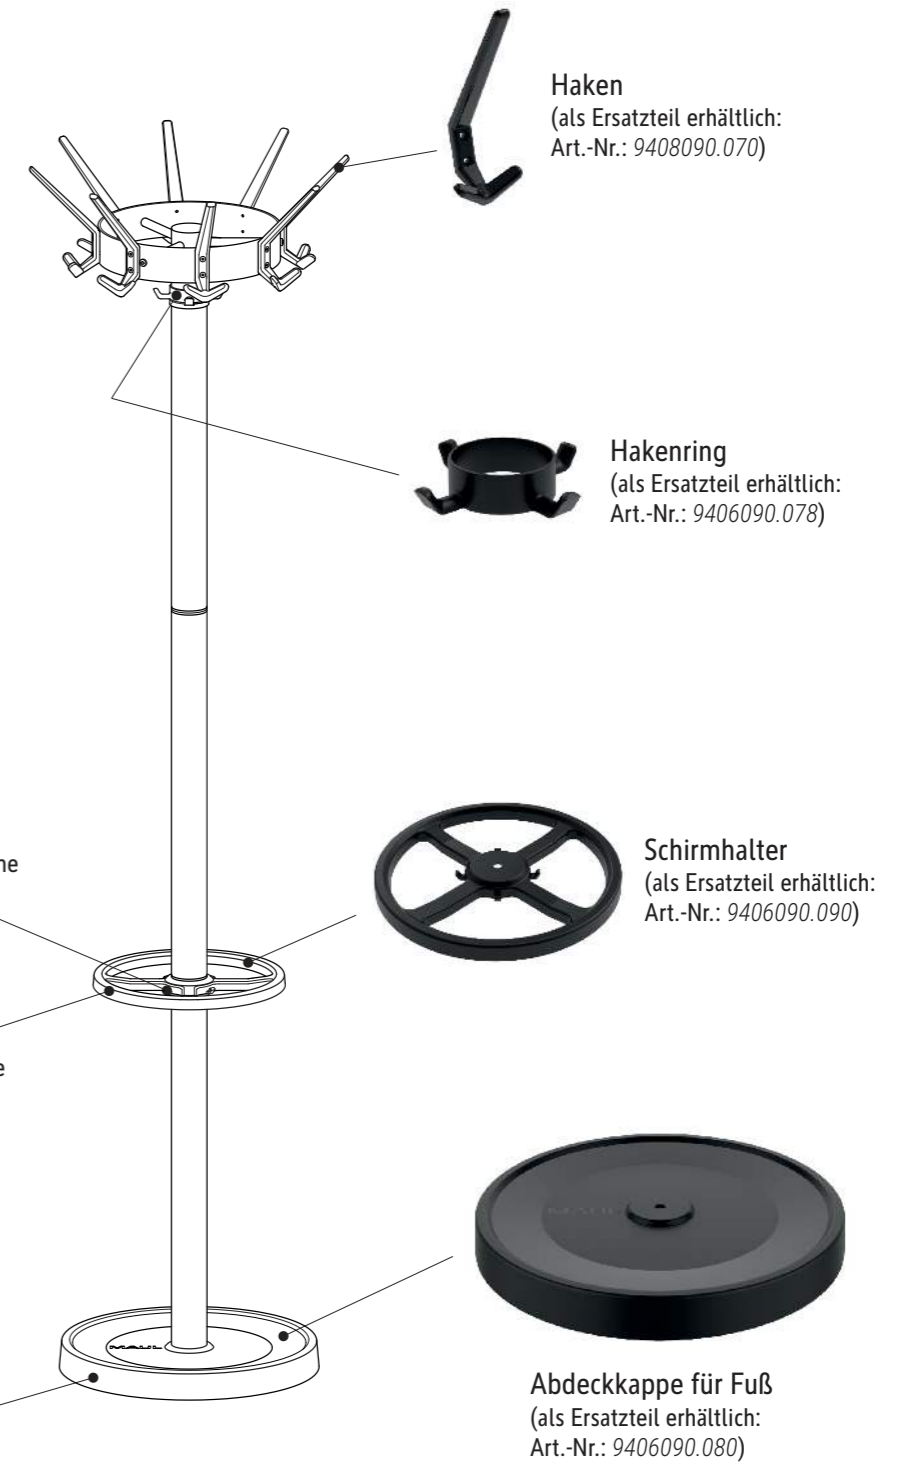

Technisches Datenblatt / Technical Datasheet

Art.-No. 94080

Art.-Nr.:
9408095

Art.-Nr.:
9408090

- Krone drehbar
- Fuß glänzend mit matt erodierter Fläche, kratzhemmend für Schirmspitzen

Abmaße Produkt: **L x B x H**
460 x 460 x 1752 mm
Gewicht: 10,108 kg

Verp. Abmaße : L x B x H (1 Stck. im Karton)
660 x 400 x 150 mm
Gewicht kompl.: 11,716 kg