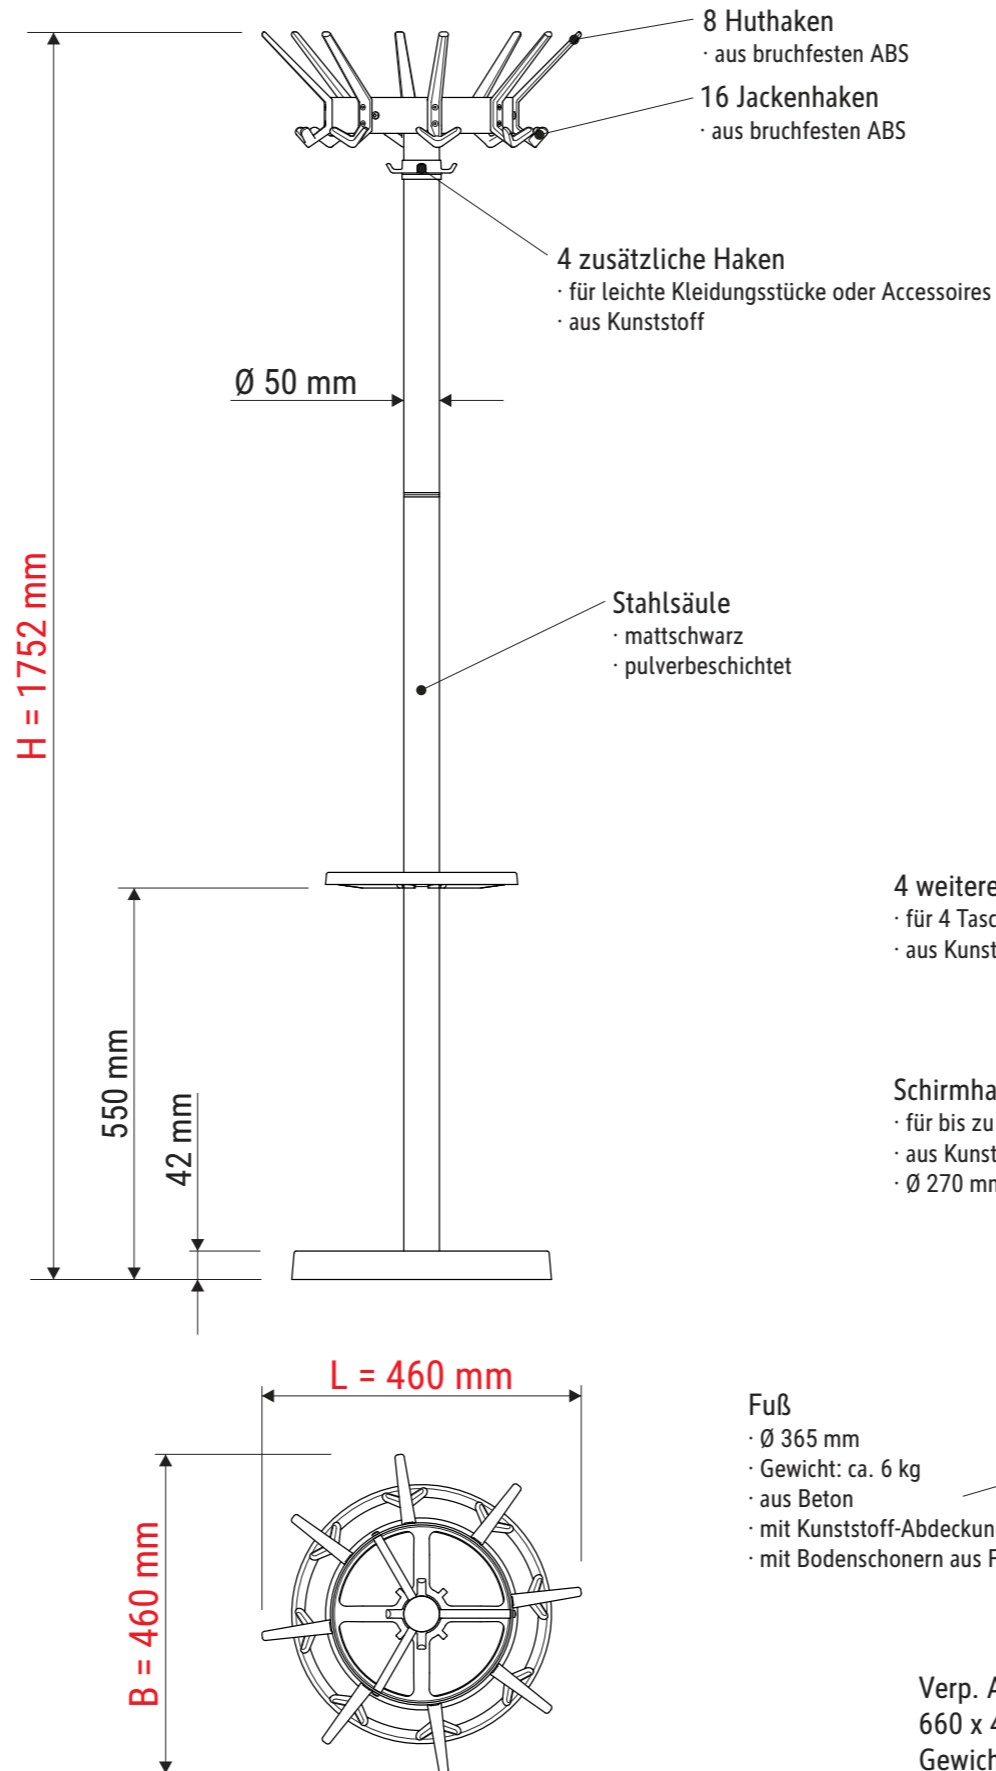

Technisches Datenblatt / Technical Datasheet

Art.-No. 94080

Art.-Nr.:
9408095

Art.-Nr.:
9408090

- Krone drehbar
- Fuß glänzend mit matt erodierter Fläche, kratzhemmend für Schirmspitzen

Abmaße Produkt: **L x B x H**
460 x 460 x 1752 mm
Gewicht: 10,108 kg

Verp. Abmaße : L x B x H (1 Stck. im Karton)
660 x 400 x 150 mm
Gewicht kompl.: 11,716 kg