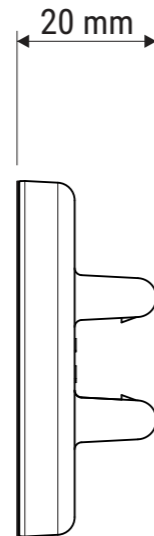

Technisches Datenblatt / Technical Datasheet

Art.-No. 63862

Finepoint-Marker
· schwarz
· mit 1,5 - 2 mm Rundspitze

Magnet
· Ø 33,5 x 5 mm
· Gewicht: 20,6 g

Abmaße Produkt: **L x B x H**
135 x 50 x 22 mm
Gewicht kompl.: 0,036 kg

Verp. Abmaße : L x B x H (1 Stck. im Folienbeutel mit Kopfkarte)
220 x 90 x 24 mm
Gewicht kompl.: 0,042 kg