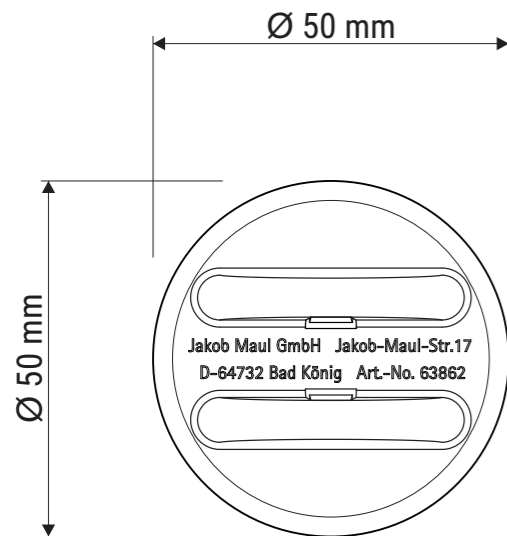

Technisches Datenblatt / Technical Datasheet

Art.-No. 63862

Finepoint-Marker
· schwarz
· mit 1,5 - 2 mm Rundspitze

Magnet
· Ø 33,5 x 5 mm
· Gewicht: 20,6 g

Abmaße Produkt: **L x B x H**
135 x 50 x 22 mm
Gewicht kompl.: 0,036 kg

Verp. Abmaße : L x B x H (1 Stck. im Folienbeutel mit Kopfkarte)
220 x 90 x 24 mm
Gewicht kompl.: 0,042 kg