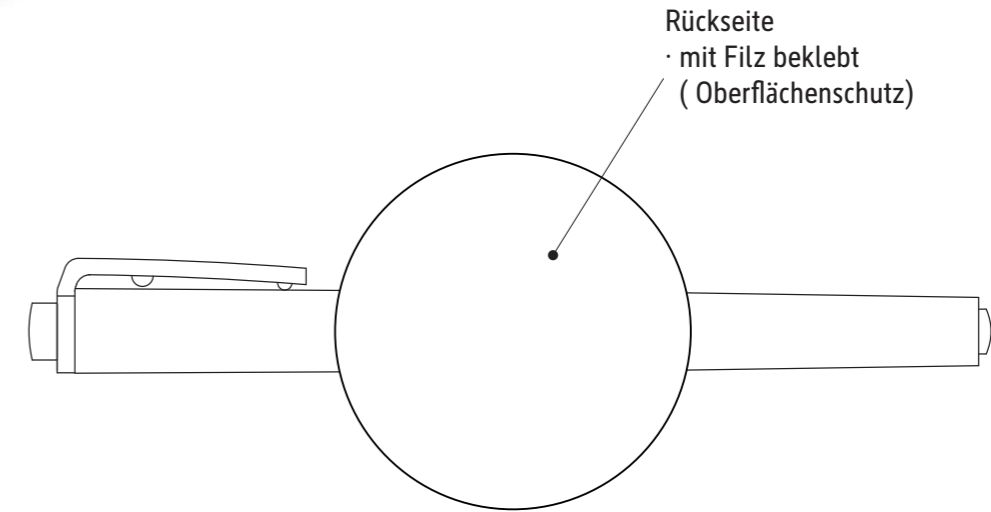

Technisches Datenblatt / Technical Datasheet

Art.-No. 63862

Finepoint-Marker
· schwarz
· mit 1,5 - 2 mm Rundspitze

Magnet
· Ø 33,5 x 5 mm
· Gewicht: 20,6 g

Abmaße Produkt: **L x B x H**
135 x 50 x 22 mm
Gewicht kompl.: 0,036 kg

Verp. Abmaße : L x B x H (1 Stck. im Folienbeutel mit Kopfkarte)
220 x 90 x 24 mm
Gewicht kompl.: 0,042 kg