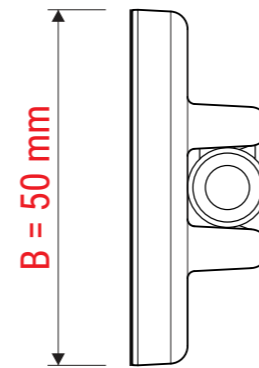

Technisches Datenblatt / Technical Datasheet

Art.-No. 63862

Finepoint-Marker
· schwarz
· mit 1,5 - 2 mm Rundspitze

Magnet
· Ø 33,5 x 5 mm
· Gewicht: 20,6 g

Abmaße Produkt: **L x B x H**
135 x 50 x 22 mm
Gewicht kompl.: 0,036 kg

Verp. Abmaße : L x B x H (1 Stck. im Folienbeutel mit Kopfkarte)
220 x 90 x 24 mm
Gewicht kompl.: 0,042 kg