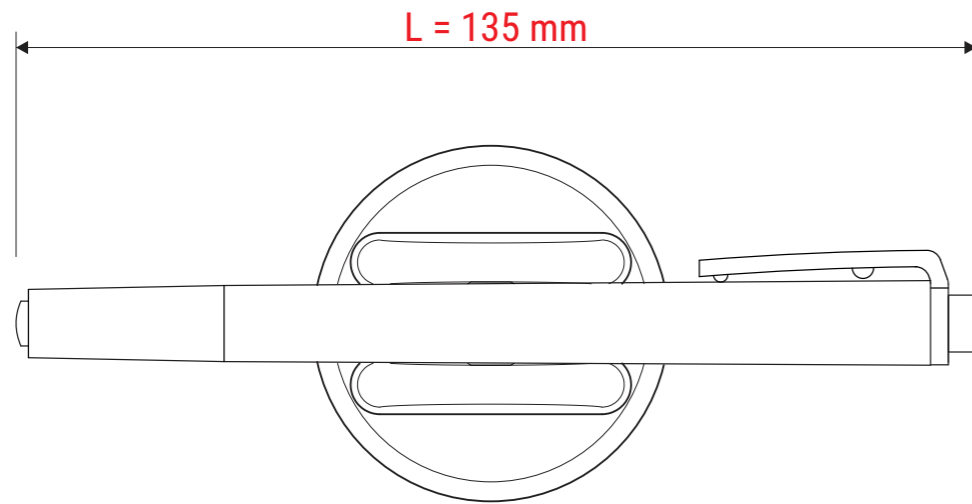

Technisches Datenblatt / Technical Datasheet

Art.-No. 63862

Finepoint-Marker
· schwarz
· mit 1,5 - 2 mm Rundspitze

Magnet
· Ø 33,5 x 5 mm
· Gewicht: 20,6 g

Abmaße Produkt: **L x B x H**
135 x 50 x 22 mm
Gewicht kompl.: 0,036 kg

Verp. Abmaße : L x B x H (1 Stck. im Folienbeutel mit Kopfkarte)
220 x 90 x 24 mm
Gewicht kompl.: 0,042 kg