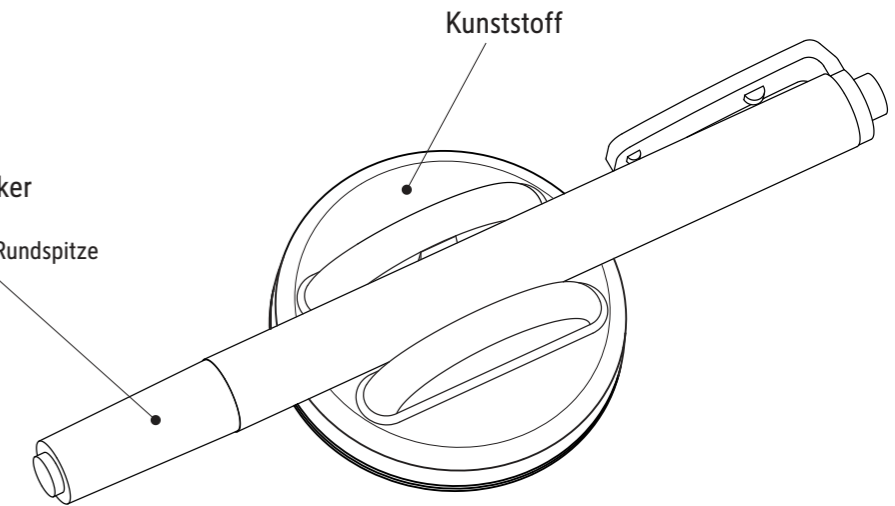

Technisches Datenblatt / Technical Datasheet

Art.-No. 63862

Finepoint-Marker
· schwarz
· mit 1,5 - 2 mm Rundspitze

Magnet
· Ø 33,5 x 5 mm
· Gewicht: 20,6 g

Abmaße Produkt: **L x B x H**
135 x 50 x 22 mm
Gewicht kompl.: 0,036 kg

Verp. Abmaße : L x B x H (1 Stck. im Folienbeutel mit Kopfkarte)
220 x 90 x 24 mm
Gewicht kompl.: 0,042 kg