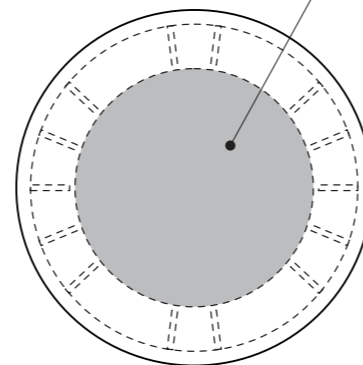

Technisches Datenblatt / Technical Datasheet

Art.-No. 63862

Finepoint-Marker
· schwarz
· mit 1,5 - 2 mm Rundspitze

Magnet
· Ø 33,5 x 5 mm
· Gewicht: 20,6 g

Abmaße Produkt: **L x B x H**
135 x 50 x 22 mm
Gewicht kompl.: 0,036 kg

Verp. Abmaße : L x B x H (1 Stck. im Folienbeutel mit Kopfkarte)
220 x 90 x 24 mm
Gewicht kompl.: 0,042 kg