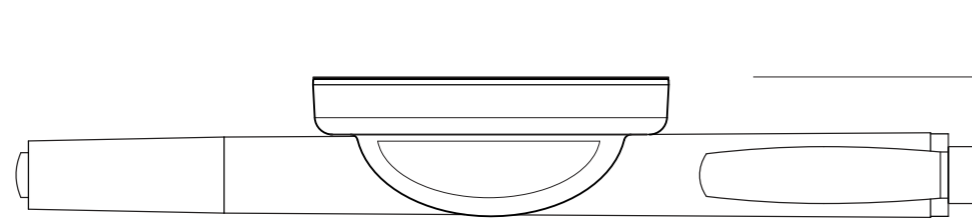

Technisches Datenblatt / Technical Datasheet

Art.-No. 63862

Finepoint-Marker
· schwarz
· mit 1,5 - 2 mm Rundspitze

Magnet
· Ø 33,5 x 5 mm
· Gewicht: 20,6 g

Abmaße Produkt: **L x B x H**
135 x 50 x 22 mm
Gewicht kompl.: 0,036 kg

Verp. Abmaße : L x B x H (1 Stck. im Folienbeutel mit Kopfkarte)
220 x 90 x 24 mm
Gewicht kompl.: 0,042 kg