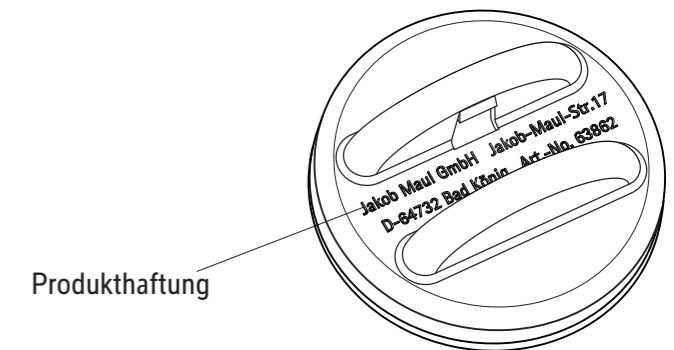

Technisches Datenblatt / Technical Datasheet

Art.-No. 63862

Finepoint-Marker
· schwarz
· mit 1,5 - 2 mm Rundspitze

Magnet
· Ø 33,5 x 5 mm
· Gewicht: 20,6 g

Abmaße Produkt: **L x B x H**
135 x 50 x 22 mm
Gewicht kompl.: 0,036 kg

Verp. Abmaße : L x B x H (1 Stck. im Folienbeutel mit Kopfkarte)
220 x 90 x 24 mm
Gewicht kompl.: 0,042 kg