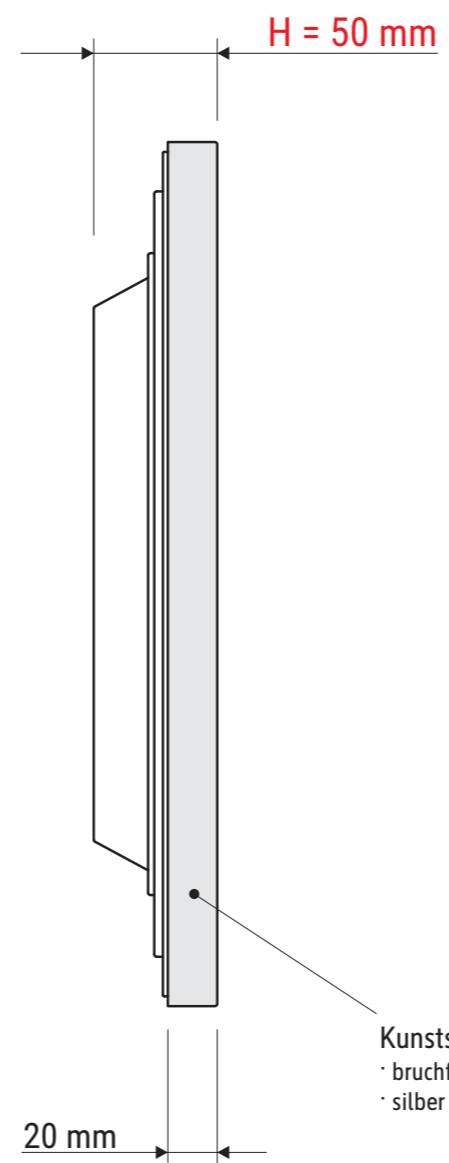

Technisches Datenblatt / Technical Datasheet

Art.-No. 90535

Abmaße Produkt: L x B x H
350 x 350 x 50 mm
Gewicht kompl.: 0,693 kg

Verp. Abmaße: L x B x H
355 x 355 x 55 mm
Gewicht kompl.: 0,888 kg