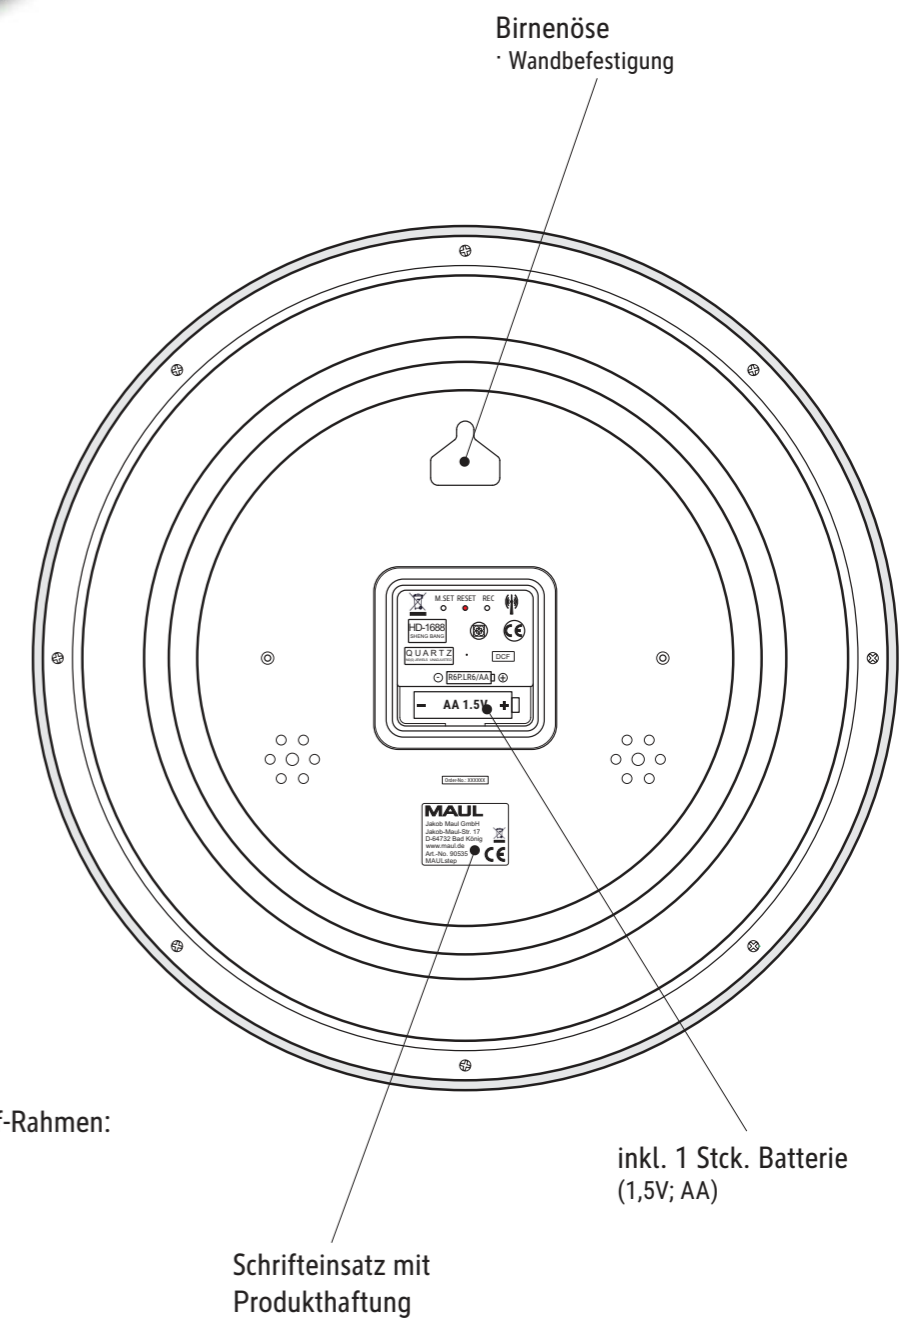

Technisches Datenblatt / Technical Datasheet

Art.-No. 90535

Abmaße Produkt: L x B x H
350 x 350 x 50 mm
Gewicht kompl.: 0,693 kg

Verp. Abmaße: L x B x H
355 x 355 x 55 mm
Gewicht kompl.: 0,888 kg