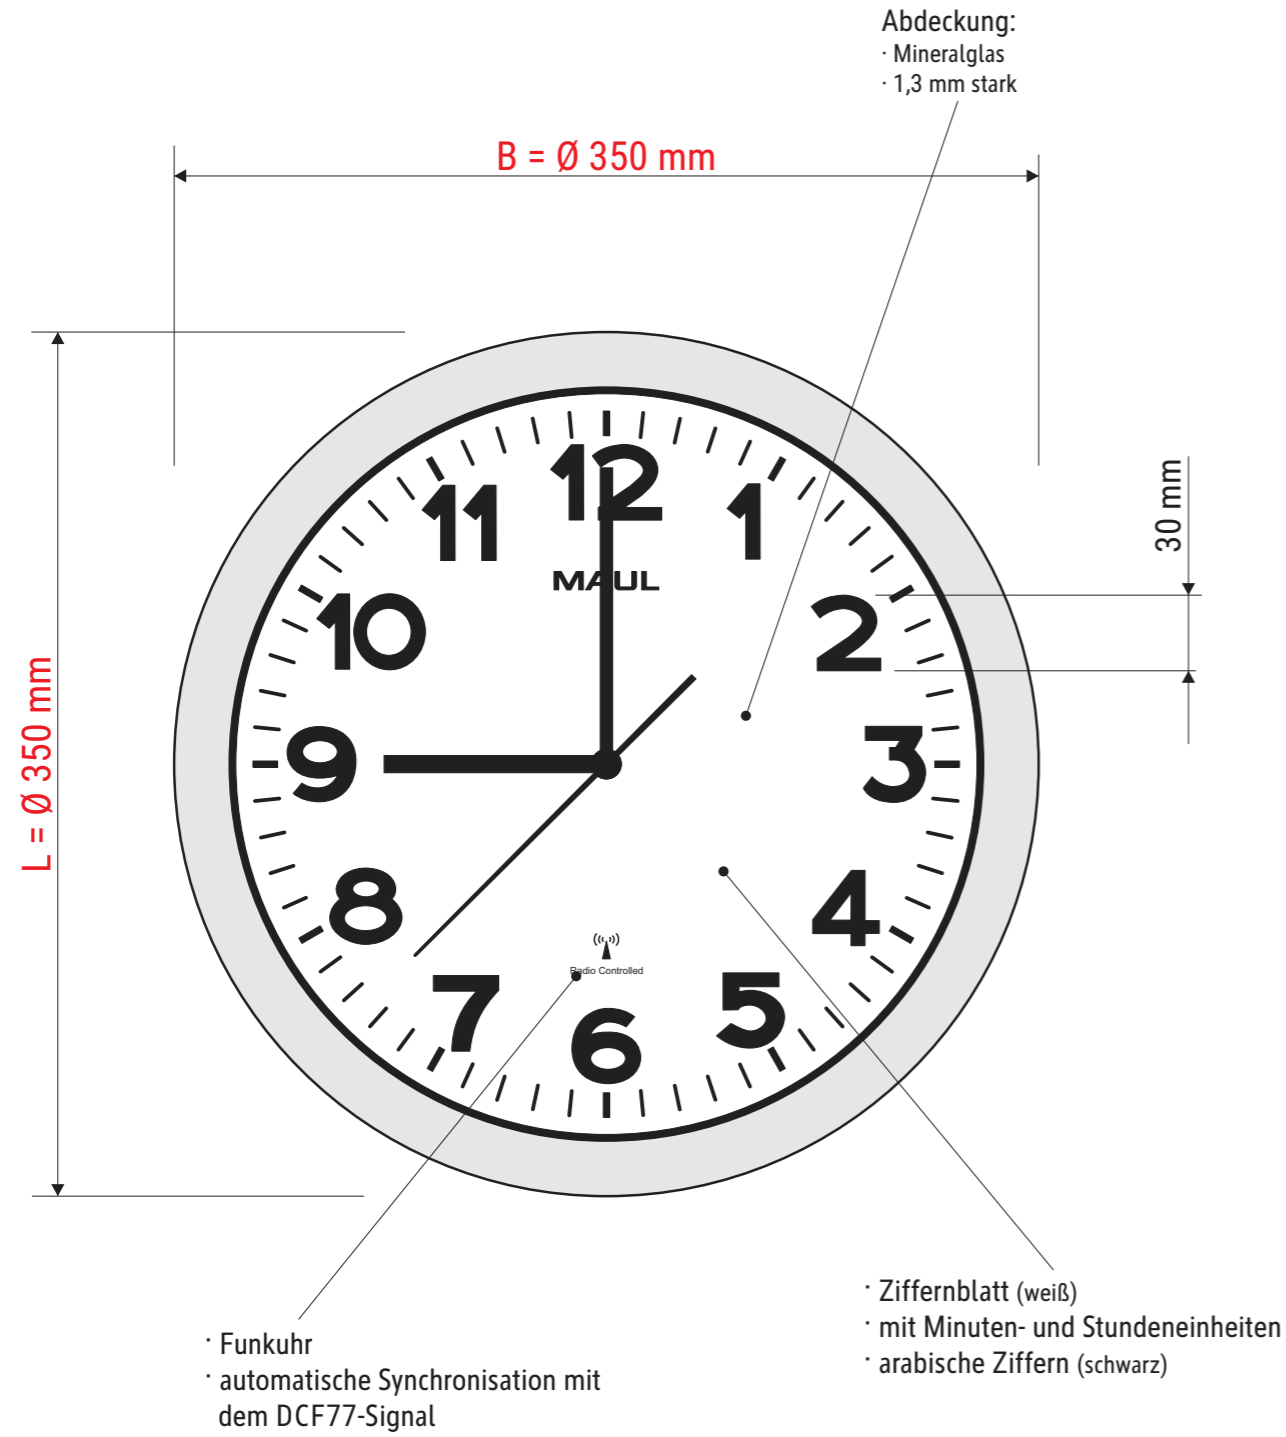

Technisches Datenblatt / Technical Datasheet

Art.-No. 90535

Abmaße Produkt: L x B x H
350 x 350 x 50 mm
Gewicht kompl.: 0,693 kg

Verp. Abmaße: L x B x H
355 x 355 x 55 mm
Gewicht kompl.: 0,888 kg