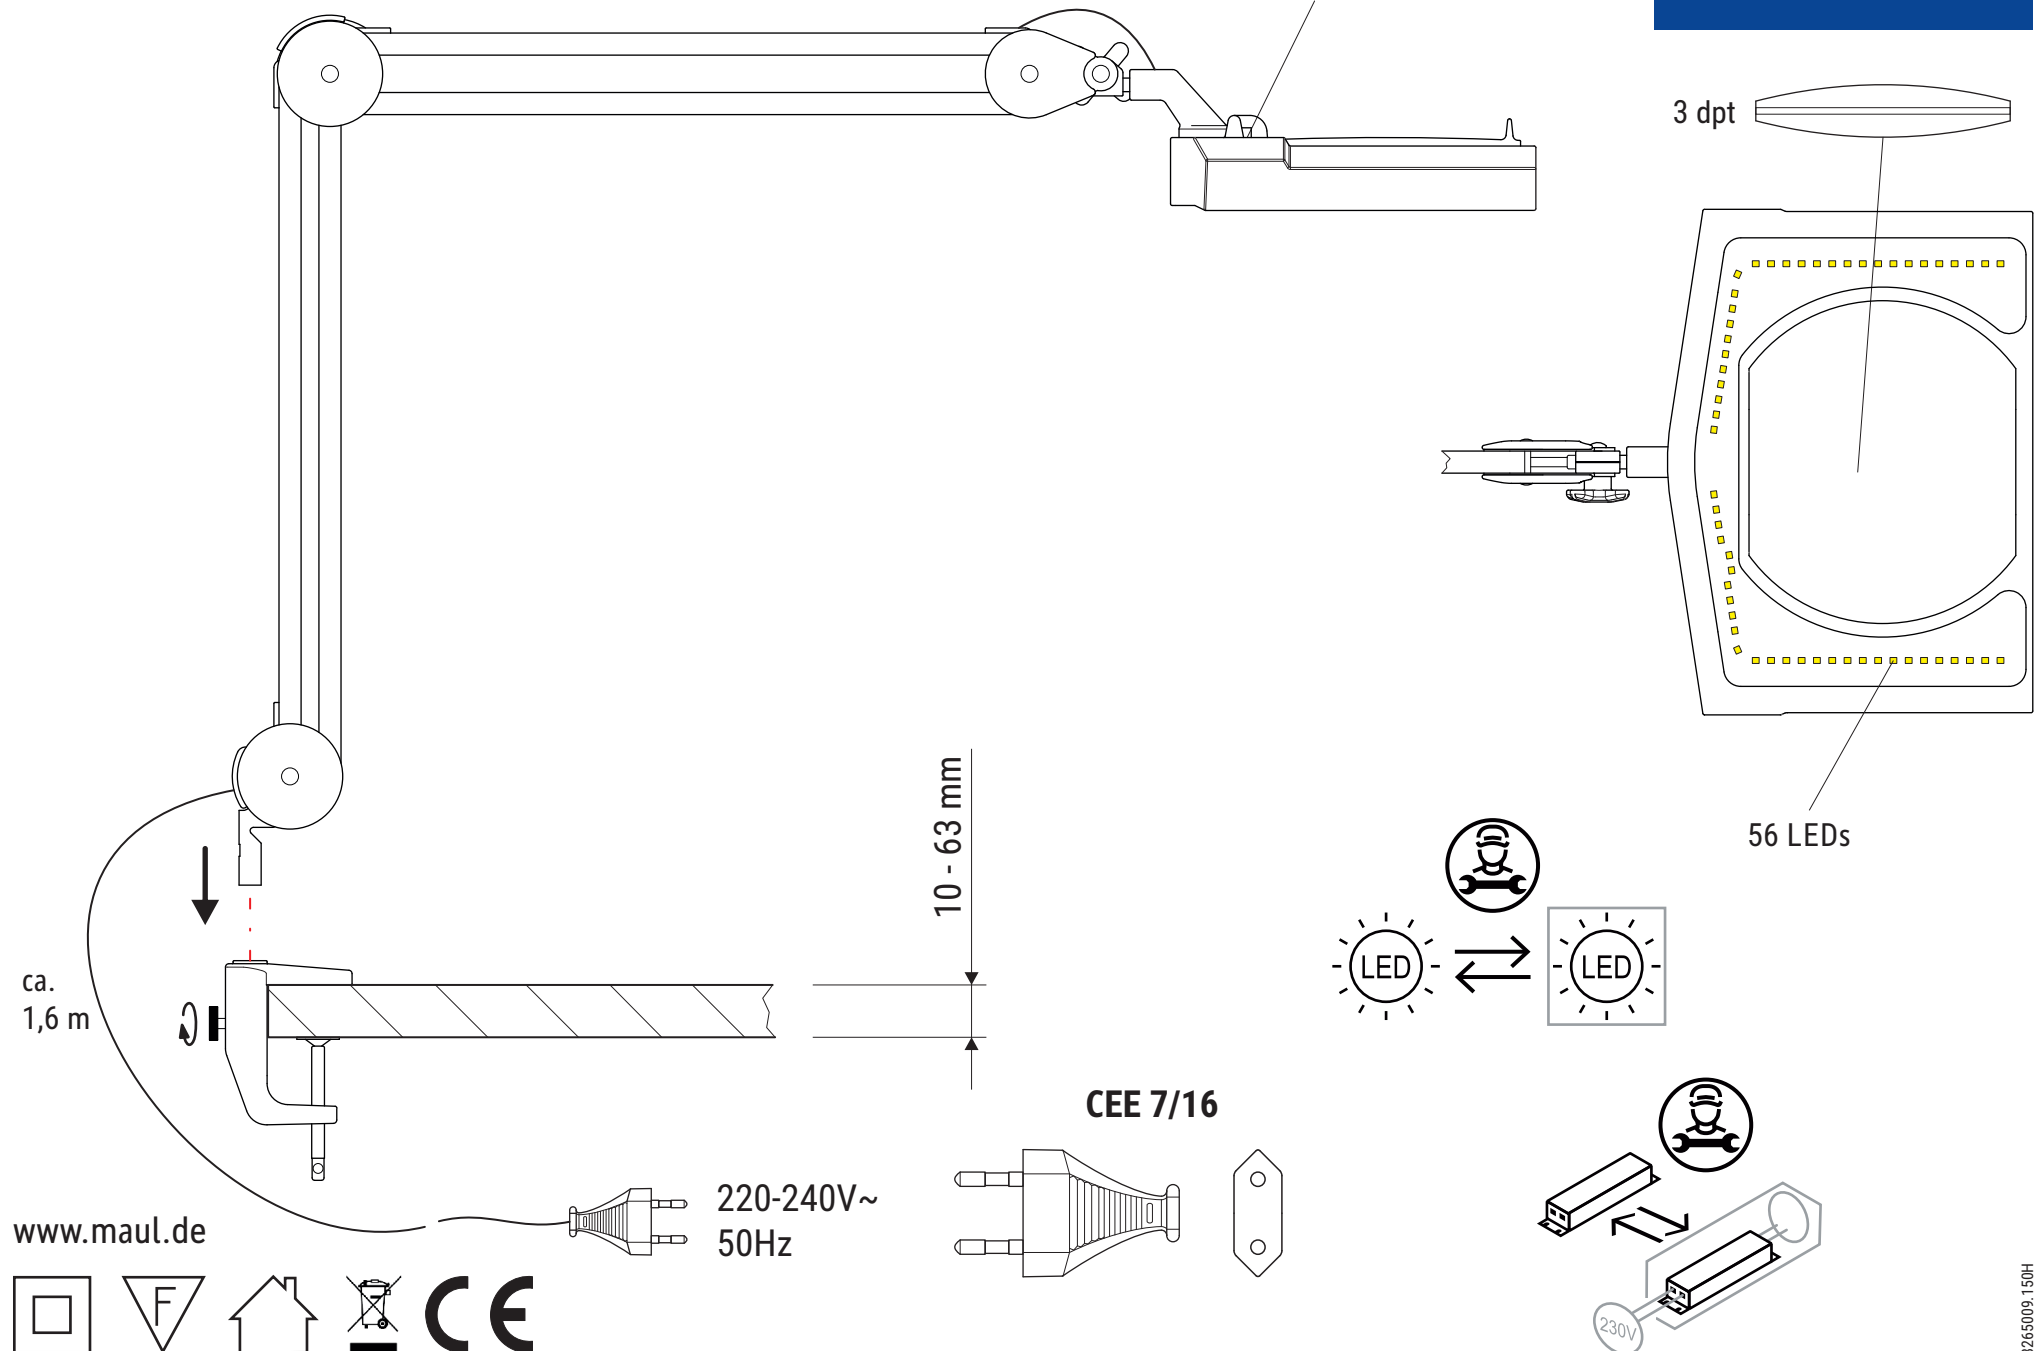

MAULvitrum LED 826 50

DE: Dieses Produkt enthält eine Lichtquelle der Energieeffizienzklasse < E >
 BG: Този продукт съдържа един светлинен източник от клас на енергийна ефективност < E >
 CZ: Tento výrobek obsahuje světelný zdroj s třídou energetické účinnosti < E >
 DK: Dette produkt indeholder en lyskilde i energieffektivitetsklasse < E >
 ES: Este producto contiene una fuente luminosa de la clase de eficiencia energética < E >
 EE: Nimetatud toode sisaldab energiatõhususe klassi < E > kuuluvat valgusallikat
 FI: Tämä tuote sisältää valonlähteen, jonka energiatehokkuusluokka on < E >
 FR: Ce produit contient une source lumineuse de classe d'efficacité énergétique < E >
 GB: This product contains a light source of energy efficiency class < E >
 GR: Αυτό το προϊόν περιέχει μια πηγή φωτός με κλάση ενεργειακής απόδοσης < E >
 HR: Ovaj proizvod sadrži izvor svjetlosti s klasom energetske učinkovitosti < E >
 HU: Ez a termék egy darab, < E > energiatékonysági osztályba sorolt fényforrást tartalmaz
 IT: Questo prodotto contiene una sorgente luminosa di classe di efficienza energetica < E >
 LT: Šiame gaminyje yra šviesos šaltinis, kurio energijos vartojimo efektyvumo klasė yra < E >
 LV: Šis ražojums satur gaismas avotu, kura energoefektivitātes klase ir < E >
 NL: Dit product bevat een lichtbron van energie-efficiëntieklasse < E >
 NO: Dette produktet inneholder en lyskilde i energiklasse < E >
 PL: Ten produkt zawiera źródło światła o klasie efektywności energetycznej < E >
 PT: Este produto contém uma fonte de luz da classe de eficiência energética < E >
 RO: Acest produs conține o sursă de lumină din clasa de eficiență energetică < E >
 RS: Ovaj proizvod sadrži izvor svetlosti sa klasom energetske efikasnosti < E >
 RU: В данном изделии используется источник света с классом энергоэффективности < E >
 SE: Denna produkt innehåller en ljuskälla med energieffektivitetsklass < E >
 SK: Tento výrobok obsahuje svetelný zdroj triedy energetickej účinnosti < E >
 SI: Ta izdelek vsebuje svetlobni vir razreda energijske učinkovitosti < E >
 TR: Bu ürün < E > enerji verimlilik sınıfında bir ışık kaynağı içerir
 UA: Цей виріб містить джерело світла з класом енергоспоживання < E >