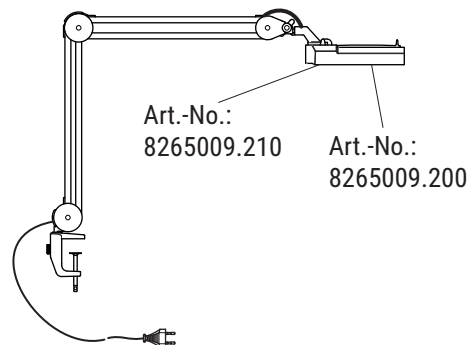

MAULvitrum LED 826 50

DE: Dieses Produkt enthält eine Lichtquelle der Energieeffizienzklasse < E >
 BG: Този продукт съдържа един светлинен източник от клас на енергийна ефективност < E >
 CZ: Tento výrobek obsahuje světelný zdroj s třídou energetické účinnosti < E >
 DK: Dette produkt indeholder en lyskilde i energieffektivitetsklasse < E >
 ES: Este producto contiene una fuente luminosa de la clase de eficiencia energética < E >
 EE: Nimetatud toode sisaldab energiatõhususe klassi < E > kuuluvat valgusallikat
 FI: Tämä tuote sisältää valonlähteen, jonka energiatehokkuusluokka on < E >
 FR: Ce produit contient une source lumineuse de classe d'efficacité énergétique < E >
 GB: This product contains a light source of energy efficiency class < E >
 GR: Αυτό το προϊόν περιέχει μια πηγή φωτός με κλάση ενεργειακής απόδοσης < E >
 HR: Ovaj proizvod sadrži izvor svjetlosti s klasom energetske učinkovitosti < E >
 HU: Ez a termék egy darab, < E > energiatékonysági osztályba sorolt fényforrást tartalmaz
 IT: Questo prodotto contiene una sorgente luminosa di classe di efficienza energetica < E >
 LT: Šiame gaminyje yra šviesos šaltinis, kurio energijos vartojimo efektyvumo klasė yra < E >
 LV: Šis ražojums satur gaismas avotu, kura energoefektivitātes klase ir < E >
 NL: Dit product bevat een lichtbron van energie-efficiëntieklasse < E >
 NO: Dette produktet inneholder en lyskilde i energiklasse < E >
 PL: Ten produkt zawiera źródło światła o klasie efektywności energetycznej < E >
 PT: Este produto contém uma fonte de luz da classe de eficiência energética < E >
 RO: Acest produs conține o sursă de lumină din clasa de eficiență energetică < E >
 RS: Ovaj proizvod sadrži izvor svetlosti sa klasom energetske efikasnosti < E >
 RU: В данном изделии используется источник света с классом энергоэффективности < E >
 SE: Denna produkt innehåller en ljuskälla med energieffektivitetsklass < E >
 SK: Tento výrobok obsahuje svetelný zdroj triedy energetickej účinnosti < E >
 SI: Ta izdelek vsebuje svetlobni vir razreda energijske učinkovitosti < E >
 TR: Bu ürün < E > enerji verimlilik sınıfında bir ışık kaynağı içerir
 UA: Цей виріб містить джерело світла з класом енергоспоживання < E >