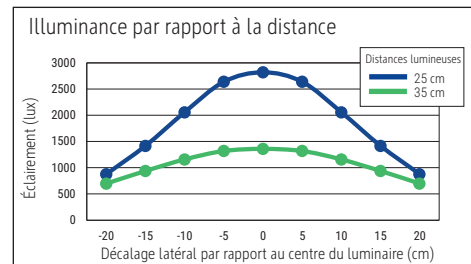

- **Le modèle puissant parmi les luminaires compacts**
- **Flexible : température de couleur et intensité d'éclairage réglables sur 3 niveaux selon l'heure et l'humeur**
- **Bon éclairage d'un espace limité avec une haute luminosité**
- **Très économique : technologie LED moderne**
- **Pratique : bras robuste à zone flexible pour régler l'angle d'éclairage**
- **Manipulation confortable par zone tactile sur le socle**
- **Concept technique de sécurité signé MAUL**
- Agréable : diffuseur pour réduire les ombres
- Source lumineuse et appareil de commande remplaçables
- Emballage recyclable