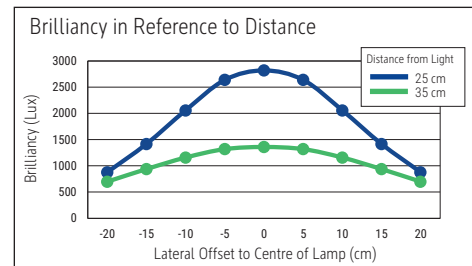

- **The powerful compact lamp**
- **Flexible: Colour temperature and illuminance can be adjusted in 3 steps depending on the time of the day and personal needs**
- **Good illumination of a limited area with strong light need**
- **Extremely economical: Latest LED technology**
- **Convenient: Stable arm with flex area for the precise adjustment of the light angle**
- **Comfortable control buttons with touch function on the lamp base**
- **Technical safety concept Made by MAUL**
- Convenient: Diffuser for reduction of shades
- Light source and operating device replaceable
- Recyclable packaging