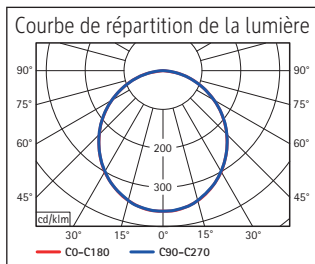

- **Le modèle puissant parmi les luminaires compacts**
- **Flexible : température de couleur et intensité d'éclairage réglables sur 3 niveaux selon l'heure et l'humeur**
- **Bon éclairage d'un espace limité avec une haute luminosité**
- **Très économique : technologie LED moderne**
- **Pratique : bras robuste à zone flexible pour régler l'angle d'éclairage**
- **Manipulation confortable par zone tactile sur le socle**
- **Concept technique de sécurité signé MAUL**
- Agréable : diffuseur pour réduire les ombres
- Source lumineuse et appareil de commande remplaçables
- Emballage recyclable