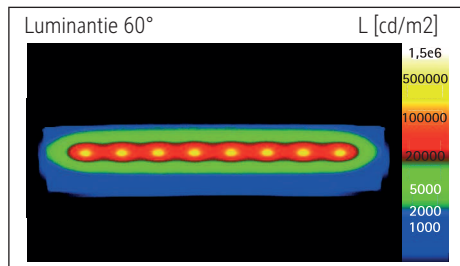

- **Veel licht met compacte vorm**
- **Flexibel: Kleurtemperatuur en verlichtingssterkte in 3 stappen instelbaar, afhankelijk van daglicht en wens**
- **Goede verlichting van een begrensd bereik, daarbij hoge lichtopbrengst**
- **Stabiele arm met een flexibel gedeelte om perfect de lichtinval te bepalen**
- **Technisch veiligheidsconcept Made by MAUL**
- Aangename touchfield-bediening aan voet
- Diffusor zorgt voor minder schaduwwerking
- Ruimtebesparend en handzaam
- Vervanging van lichtbron en voorschakelapparatuur mogelijk
- Recyclebare verpakking