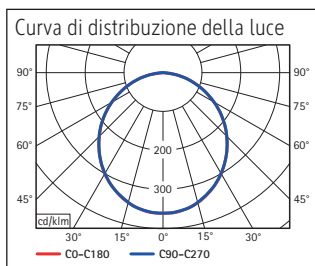

- **La potente tra le compatte**
- **Flessibile: temperatura di colore e illuminamento regolabili in 3 livelli, a seconda dell'ora del giorno e dello stato d'animo**
- **Buona illuminazione di un'area limitata con forte luce**
- **Consumo energetico estremamente basso: LED di ultima generazione**
- **Pratico: braccio stabile con gamma di flessione per regolare l'angolo di luce**
- **Comodo funzionamento del campo tattile sulla base dell'apparecchio**
- **Concetto di sicurezza tecnica Made by MAUL**
- Pratico: diffusore per una minima proiezione d'ombra
- Compatta e poco ingombrante
- Sorgente luminosa e alimentatore sostituibili
- Confezione riciclabile