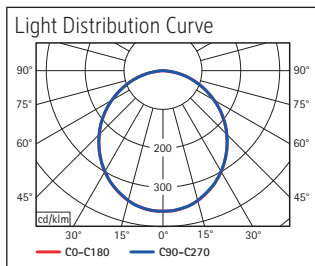

- **The powerful compact lamp**
- **Flexible: Colour temperature and illuminance can be adjusted in 3 steps depending on the time of the day and personal needs**
- **Good illumination of a limited area with strong light need**
- **Extremely economical: Latest LED technology**
- **Convenient: Stable arm with flex area for the precise adjustment of the light angle**
- **Comfortable control buttons with touch function on the lamp base**
- **Technical safety concept Made by MAUL**
- Convenient: Diffuser for reduction of shades
- Light source and operating device replaceable
- Recyclable packaging