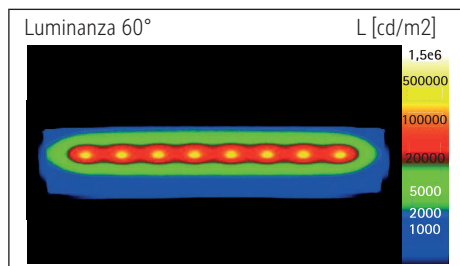

- **La potente tra le compatte**
- **Flessibile: temperatura di colore e illuminamento regolabili in 3 livelli, a seconda dell'ora del giorno e dello stato d'animo**
- **Buona illuminazione di un'area limitata con forte luce**
- **Consumo energetico estremamente basso: LED di ultima generazione**
- **Pratico: braccio stabile con gamma di flessione per regolare l'angolo di luce**
- **Comodo funzionamento del campo tattile sulla base dell'apparecchio**
- **Concetto di sicurezza tecnica Made by MAUL**
- Pratico: diffusore per una minima proiezione d'ombra
- Compatta e poco ingombrante
- Sorgente luminosa e alimentatore sostituibili
- Confezione riciclabile