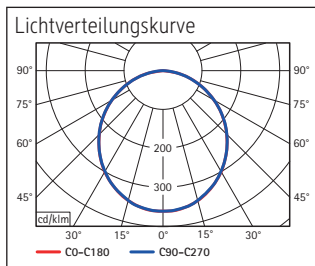

- **Die Leistungsstärke unter den Kompakten**
- **Flexibel: Farbtemperatur und Beleuchtungsstärke in 3 Stufen einstellbar, je nach Tageszeit und Befinden**
- **Gute Ausleuchtung eines begrenzten Bereiches, dabei hohe Lichtleistung**
- **Extrem sparsam: Moderne LED-Technik**
- **Praktisch: Stabiler Arm mit Flexbereich zur Einstellung des Leuchtwinkels**
- **Komfortable Touchfeld-Bedienung am Leuchtenfuß**
- **Technisches Sicherheitskonzept Made by MAUL**
- Praktisch: Diffusor für geringen Schattenwurf
- Austausch Lichtquelle und Betriebsgerät möglich
- Verpackung recycelbar