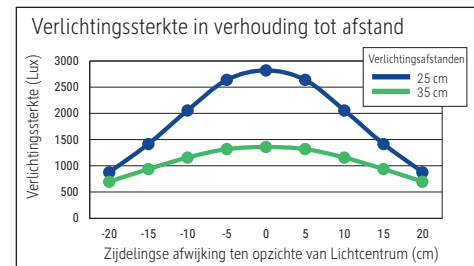

- **Veel licht met compacte vorm**
- **Flexibel: Kleurtemperatuur en verlichtingssterkte in 3 stappen instelbaar, afhankelijk van daglicht en wens**
- **Goede verlichting van een begrensd bereik, daarbij hoge lichtopbrengst**
- **Stabiele arm met een flexibel gedeelte om perfect de lichtinval te bepalen**
- **Technisch veiligheidsconcept Made by MAUL**
- Aangename touchfield-bediening aan voet
- Diffusor zorgt voor minder schaduwwerking
- Ruimtebesparend en handzaam
- Vervanging van lichtbron en voorschakelapparatuur mogelijk
- Recyclebare verpakking