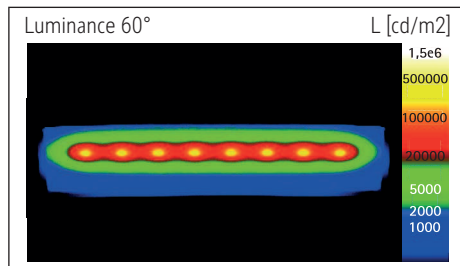

- **The powerful compact lamp**
- **Flexible: Colour temperature and illuminance can be adjusted in 3 steps depending on the time of the day and personal needs**
- **Good illumination of a limited area with strong light need**
- **Extremely economical: Latest LED technology**
- **Convenient: Stable arm with flex area for the precise adjustment of the light angle**
- **Comfortable control buttons with touch function on the lamp base**
- **Technical safety concept Made by MAUL**
- Convenient: Diffuser for reduction of shades
- Light source and operating device replaceable
- Recyclable packaging