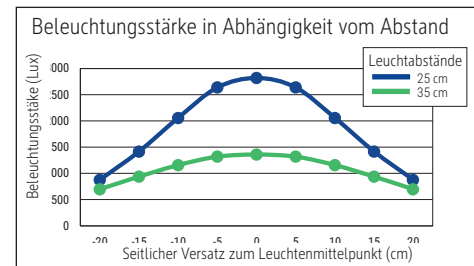

LED-Tischleuchte MAULpearly colour vario, dimmbar

COLOUR MY WORK

- **Die Leistungsstärke unter den Kompakten**
- **Flexibel: Farbtemperatur und Beleuchtungsstärke in 3 Stufen einstellbar, je nach Tageszeit und Befinden**
- **Gute Ausleuchtung eines begrenzten Bereiches, dabei hohe Lichtleistung**
- **Extrem sparsam: Moderne LED-Technik**
- **Praktisch: Stabiler Arm mit Flexbereich zur Einstellung des Leuchtwinkels**
- **Komfortable Touchfeld-Bedienung am Leuchtenfuß**
- **Technisches Sicherheitskonzept Made by MAUL**
- Praktisch: Diffusor für geringen Schattenwurf
- Austausch Lichtquelle und Betriebsgerät möglich
- Verpackung recycelbar

Beleuchtungsstärke Leuchte: 1.360 Lux bei 35 cm Abstand
 Farbtemperatur (je Lichtquelle): 3.000 Kelvin (warmweiß) bis 6.500 Kelvin (tageslichtweiß)
 Anzahl Lichtquellen: 1
 Energieeffizienzklasse (je Lichtquelle): D (Spektrum A bis G)
 Gewichteter Energieverbrauch (je Lichtquelle): 5 kWh/1000 h
 Lebensdauer L70B50 (je Lichtquelle): 50.000 h
 Nutzlichtstrom (je Lichtquelle): 616 Lumen
 Fuß: Standfuß
 Material: Kopf: Kunststoff - Arm: Stahl - Standfuß: Kunststoff -
 Fuß: Beschwerungseinlage, schreibstischschonende Unterlage
 Maße: Höhe: 37,5 cm - Kopf: 16 x 6 cm - Arm: Länge unten 35,7 cm - Fuß: 16.5 x 10.6 cm
 Bewegung: Kopf: Neigbar, Drehbar - Arm: Neigbar, Drehbar
 Position Schalter: Leuchtenfuß