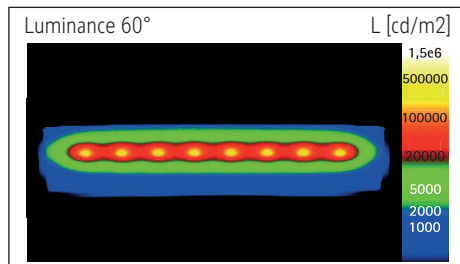

- **Le modèle puissant parmi les luminaires compacts**
- **Flexible : température de couleur et intensité d'éclairage réglables sur 3 niveaux selon l'heure et l'humeur**
- **Bon éclairage d'un espace limité avec une haute luminosité**
- **Très économique : technologie LED moderne**
- **Pratique : bras robuste à zone flexible pour régler l'angle d'éclairage**
- **Manipulation confortable par zone tactile sur le socle**
- **Concept technique de sécurité signé MAUL**
- Agréable : diffuseur pour réduire les ombres
- Source lumineuse et appareil de commande remplaçables
- Emballage recyclable