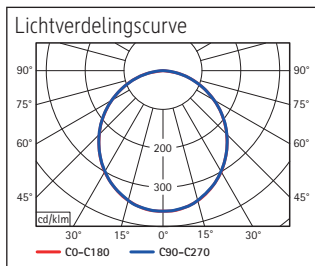

- **Veel licht met compacte vorm**
- **Flexibel: Kleurtemperatuur en verlichtingssterkte in 3 stappen instelbaar, afhankelijk van daglicht en wens**
- **Goede verlichting van een begrensd bereik, daarbij hoge lichtopbrengst**
- **Stabiele arm met een flexibel gedeelte om perfect de lichtinval te bepalen**
- **Technisch veiligheidsconcept Made by MAUL**
- Aangename touchfield-bediening aan voet
- Diffusor zorgt voor minder schaduwwerking
- Ruimtebesparend en handzaam
- Vervanging van lichtbron en voorschakelapparatuur mogelijk
- Recyclebare verpakking