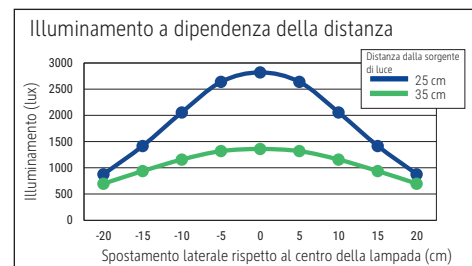

- **La potente tra le compatte**
- **Flessibile: temperatura di colore e illuminamento regolabili in 3 livelli, a seconda dell'ora del giorno e dello stato d'animo**
- **Buona illuminazione di un'area limitata con forte luce**
- **Consumo energetico estremamente basso: LED di ultima generazione**
- **Pratico: braccio stabile con gamma di flessione per regolare l'angolo di luce**
- **Comodo funzionamento del campo tattile sulla base dell'apparecchio**
- **Concetto di sicurezza tecnica Made by MAUL**
- Pratico: diffusore per una minima proiezione d'ombra
- Compatta e poco ingombrante
- Sorgente luminosa e alimentatore sostituibili
- Confezione riciclabile