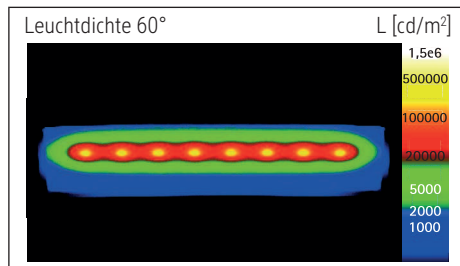

- **Die Leistungsstärke unter den Kompakten**
- **Flexibel: Farbtemperatur und Beleuchtungsstärke in 3 Stufen einstellbar, je nach Tageszeit und Befinden**
- **Gute Ausleuchtung eines begrenzten Bereiches, dabei hohe Lichtleistung**
- **Extrem sparsam: Moderne LED-Technik**
- **Praktisch: Stabiler Arm mit Flexbereich zur Einstellung des Leuchtwinkels**
- **Komfortable Touchfeld-Bedienung am Leuchtenfuß**
- **Technisches Sicherheitskonzept Made by MAUL**
- Praktisch: Diffusor für geringen Schattenwurf
- Austausch Lichtquelle und Betriebsgerät möglich
- Verpackung recycelbar