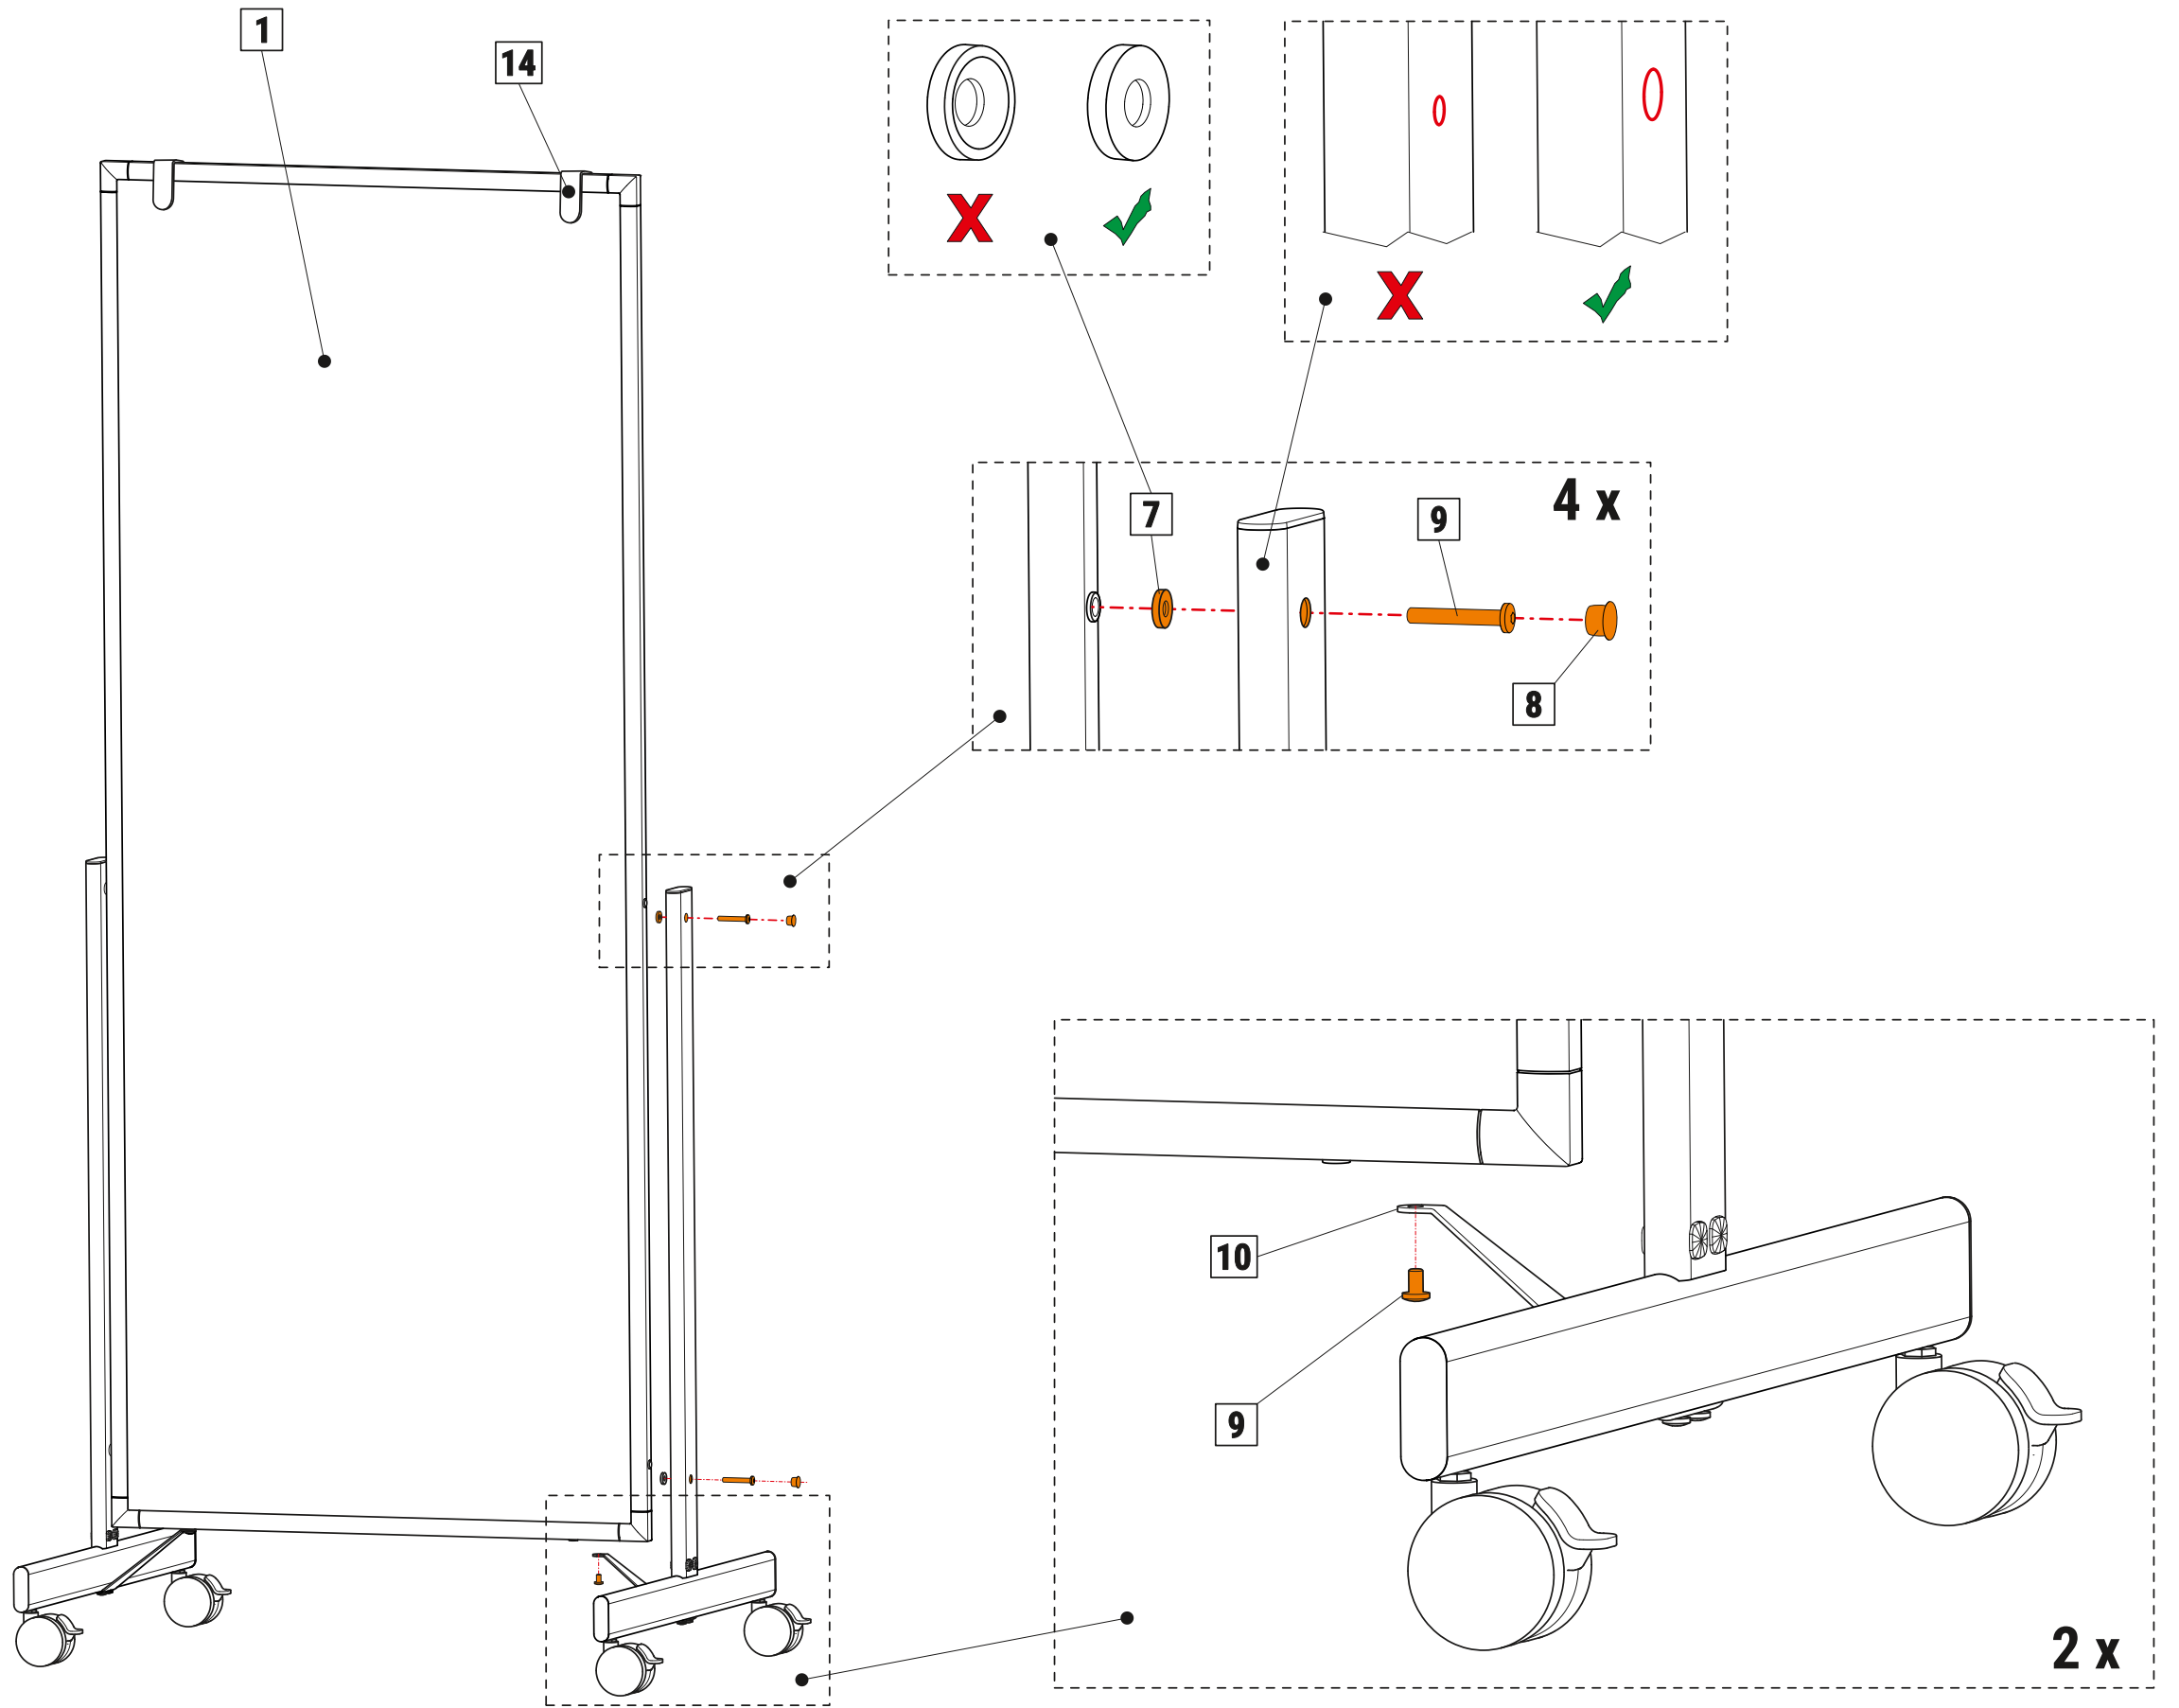

Whiteboard mobil MAULpro easy2move

633 94, 633 96

Garantiehinweis
Guarantee
Garantie

Notice de conditionnement et d'élimination
Istruzioni di imballaggio e smaltimento
Опаковка и указание за изхвърляне

Made in Germany

6339409-150D

<p>1</p>  <p>1 x</p>	<p>2</p>  <p>2 x</p>	<p>3</p>  <p>2 x</p>	<p>4</p>  <p>6 x</p> <p>10</p>  <p>2 x</p> <p>14</p>  <p>2 x</p>	<p>5</p>  <p>4 x</p>	<p>6</p>  <p>4 x M6 x 80</p>	<p>7</p>  <p>4 x</p>	<p>8</p>  <p>4 x</p>	<p>9</p>  <p>6 x M6 x 40</p> <p>11</p>  <p>4 x</p> <p>12</p>  <p>1 x SW13</p> <p>13</p>  <p>1 x SW4</p>
---	---	---	---	--	--	--	--	---

1

2

Магниты желательно не двигать по на магнитной поверхности, а прикрепить и открепить!
Magnets are always to be pulled off and placed in the new position rather than slide on the surface!
Les aimants ne doivent pas être déplacés par glissement sur la surface mais détachés et repositionnés !
Magnete werden grundsätzlich auf der Oberfläche nicht verschoben, sondern abgehoben und wieder aufgesetzt!