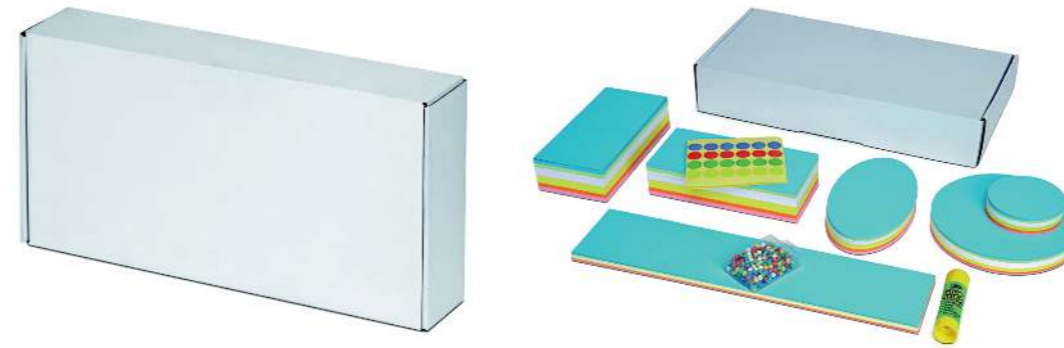

Technisches Datenblatt / Technical Datasheet

Art.-No. 63964

Zubehör (inkl.):

Art.-Nr.: 6392099
 · 50 Stck.
 · 9,5 x 42,5 cm
 · 150 g/cm²
 · 6 Farben
 · beidseitig verwendbar

Art.-Nr.: 6394399
 · 120 Stck.
 · Ø 9,5 cm
 · 150 g/cm²
 · 6 Farben
 · beidseitig verwendbar

Art.-Nr.: 6394199
 · 2 x 250 Stck.
 · 20,5 x 9,5 cm
 · 150 g/cm²
 · 6 Farben
 · beidseitig verwendbar

Art.-Nr.: 6398609
 · 1 Stck.

Art.-Nr.: 6394999
 · 120 Stck.
 · Ø 18,5 cm
 · 150 g/cm²
 · 6 Farben
 · beidseitig verwendbar

Art.-Nr.: 6393399
 · 480 Stck.
 · Ø 1,9 cm
 · 4 Farben

Art.-Nr.: 2806599
 · 200 Stck.
 · Kopf Ø 0,6 cm
 · 1,6 cm lang

Art.-Nr.: 6395299
 · 120 Stck.
 · 11 x 19 cm
 · 150 g/cm²
 · 6 Farben
 · beidseitig verwendbar

Abmaße Produkt: L x B x H
 215 x 440 x 75 mm
 Gewicht kompl.: 2,812 kg

Verp. Abmaße : L x B x H
 440 x 215 x 75 mm
 Gewicht kompl.: 3,044 kg