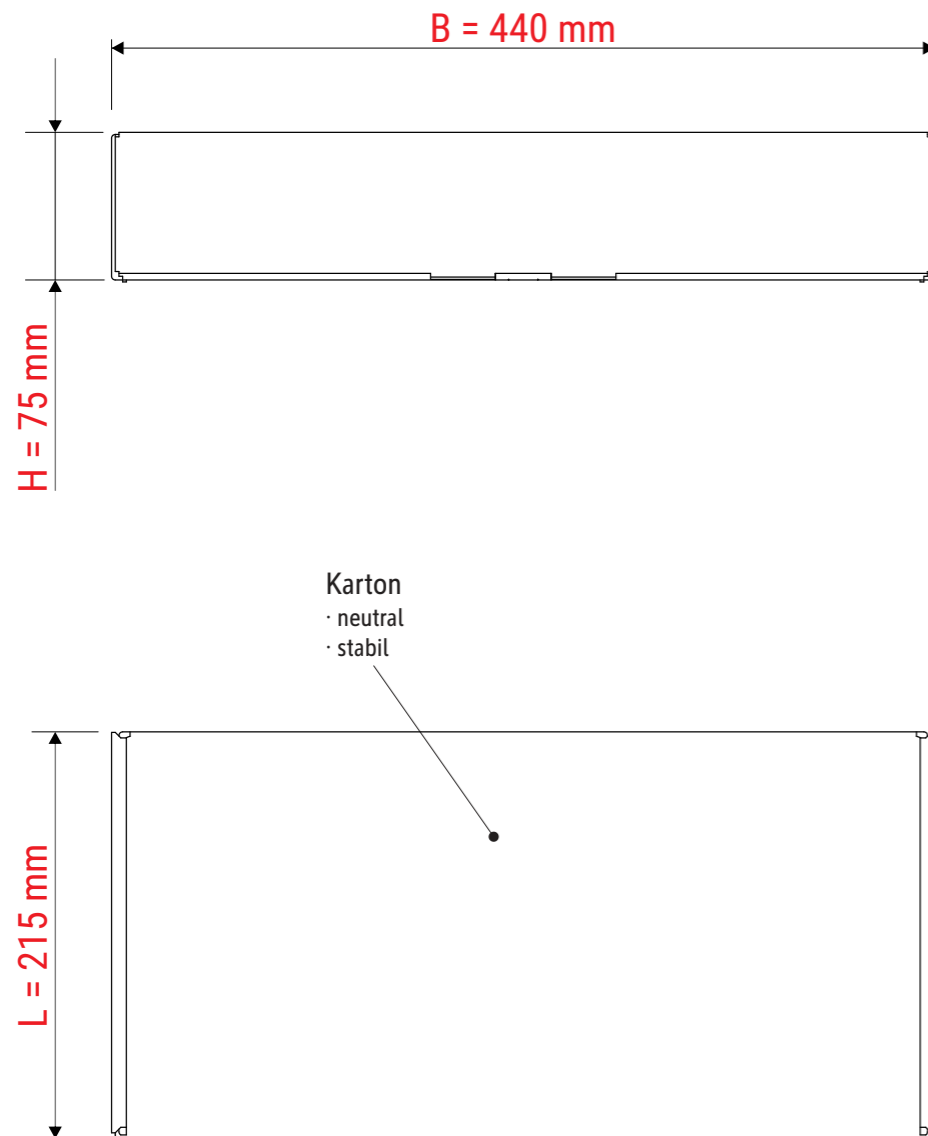

Technisches Datenblatt / Technical Datasheet

Art.-No. 63964

Zubehör (inkl.):

Art.-Nr.: 6392099
 · 50 Stck.
 · 9,5 x 42,5 cm
 · 150 g/cm²
 · 6 Farben
 · beidseitig verwendbar

Art.-Nr.: 6394399
 · 120 Stck.
 · Ø 9,5 cm
 · 150 g/cm²
 · 6 Farben
 · beidseitig verwendbar

Art.-Nr.: 6394199
 · 2 x 250 Stck.
 · 20,5 x 9,5 cm
 · 150 g/cm²
 · 6 Farben
 · beidseitig verwendbar

Art.-Nr.: 6398609
 · 1 Stck.

Art.-Nr.: 6394999
 · 120 Stck.
 · Ø 18,5 cm
 · 150 g/cm²
 · 6 Farben
 · beidseitig verwendbar

Art.-Nr.: 6393399
 · 480 Stck.
 · Ø 1,9 cm
 · 4 Farben

Art.-Nr.: 2806599
 · 200 Stck.
 · Kopf Ø 0,6 cm
 · 1,6 cm lang

Art.-Nr.: 6395299
 · 120 Stck.
 · 11 x 19 cm
 · 150 g/cm²
 · 6 Farben
 · beidseitig verwendbar

Abmaße Produkt: L x B x H
 215 x 440 x 75 mm
 Gewicht kompl.: 2,812 kg

Verp. Abmaße : L x B x H
 440 x 215 x 75 mm
 Gewicht kompl.: 3,044 kg