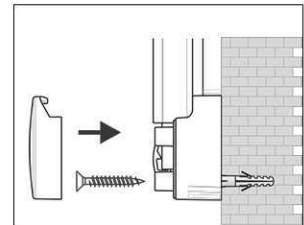

## Whiteboard MAULpro

1. Montage-Element anschrauben

2. Board einhängen und justieren

3. Board an den Ecken festschrauben

- **Das Maximum an Stabilität, Funktion und Qualität**
- **Made in Germany, GS-Zeichen TÜV Thüringen**
- **Garantie 3 Jahre, 5 Jahre auf die Oberfläche bei sachgemäßer Verwendung**
- **Höchste Stabilität: Robustes Rahmenprofil aus silbereloxiertem Aluminium**
- **Mehr Haftkraft: Stahl-Arbeitsfläche auf formstabilem Kern in Sandwichtechnik**
- **Robust: Arbeitsfläche kunststoffbeschichtet, geeignet für permanenten Gebrauch**
- **Geringes Gewicht, leichte Montage: Bequem nach dem Aufhängen bis zu 6 mm nachjustieren mit patentiertem MAUL-Exzenter-Element**
- 3fach-Nutzen: Magnethaftend, beschrift- und sehr gut trocken abwischbar
- Quer- oder Hochformat
- Schont die Wand: Zwischen Arbeitsfläche und Wand zirkuliert Luft
- Verschiebbare Ablageschale aus Kunststoff
- Als Flipchart nutzen: Mit dezenten Clip-Blockhaltern (Art.-Nr. 638 73 84) günstig nachrüstbar
- Zu 98% recycelbar, schadstoffarm gefertigt am Standort Deutschland
- Inklusive Montagematerial
- Farbangabe bezieht sich auf Ablageschale
- Ab einer Größe von 120 x 180 cm: 10 Tage Lieferzeit
- Verpackung recycelbar
- Garantie: 3 Jahre