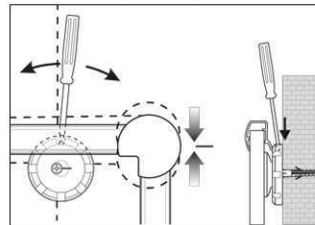

## Whiteboard MAULpro

1. Montage-Element anschrauben

2. Board einhängen und justieren

3. Board an den Ecken festschrauben

- **Das Maximum an Stabilität, Funktion und Qualität**
- **Made in Germany, GS-Zeichen TÜV Thüringen**
- **Garantie 3 Jahre, 5 Jahre auf die Oberfläche bei sachgemäßer Verwendung**
- **Höchste Stabilität: Robustes Rahmenprofil aus silbereloxiertem Aluminium**
- **Mehr Haftkraft: Stahl-Arbeitsfläche auf formstabilem Kern in Sandwichtechnik**
- **Robust: Arbeitsfläche kunststoffbeschichtet, geeignet für permanenten Gebrauch**
- **Geringes Gewicht, leichte Montage: Bequem nach dem Aufhängen bis zu 6 mm nachjustieren mit patentiertem MAUL-Exzenter-Element**
- 3fach-Nutzen: Magnethaftend, beschrift- und sehr gut trocken abwischbar
- Quer- oder Hochformat
- Schont die Wand: Zwischen Arbeitsfläche und Wand zirkuliert Luft
- Verschiebbare Ablageschale aus Kunststoff
- Als Flipchart nutzen: Mit dezenten Clip-Blockhaltern (Art.-Nr. 638 73 84) günstig nachrüstbar
- Zu 98% recycelbar, schadstoffarm gefertigt am Standort Deutschland
- Inklusive Montagematerial
- Farbangabe bezieht sich auf Ablageschale
- Ab einer Größe von 120 x 180 cm: 10 Tage Lieferzeit
- Verpackung recycelbar
- Garantie: 3 Jahre