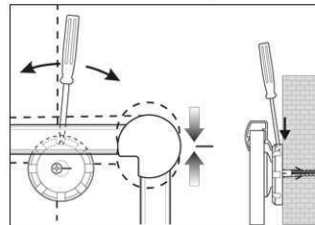

Art. No.	Colour	EAN-Code	Tariff-No.	Board size	Pack size / PU	Weight	PU
6304684	grey	4002390025362	96100000	100 x 150 cm	170 x 105 x 4 cm	18.88 kg	1 pc(s).

## Tableau blanc MAULpro

1. visser le plot

2. accrocher le tableau et ajuster

3. visser les coins

- **Le maximum en termes de stabilité, fonctionnalité et qualité**
- **Fabriqué en Allemagne, certificat GS (sécurité garantie)**
- **3 ans de garantie, 5 ans sur la surface sous réserve d'utilisation adéquate**
- **Très grande stabilité : robuste cadre en aluminium anodisé argent**
- **Bonne adhérence magnétique : surface en tôle d'acier sur cœur sandwich rigide**
- **Robuste : surface plastifiée, adaptée à une utilisation permanente**
- **Faible poids, montage facile : un ajustement jusqu'à 6 mm est possible après accrochage grâce aux plots excentriques brevetés MAUL**
- Triple usage : pour aimants et marqueurs pour tableau blanc, très bon effaçage à sec
- Format portrait ou paysage
- Ménage le mur : l'air circule entre le tableau et la paroi
- Livré avec un auget coulissant en matière plastique
- Utilisable comme chevalet de conférence : les discrets cavaliers porte-blocs (réf. 638 73 84) sont disponibles à peu de frais
- Recyclable à 98%, production écologique dans une de nos usines locales
- Avec matériel de montage
- Le code couleur se réfère à la couleur de l'auget
- A partir d'une dimension de 120 x 180 cm le délai de livraison est de 10 jours
- Emballage recyclable
- Garantie: 3 ans