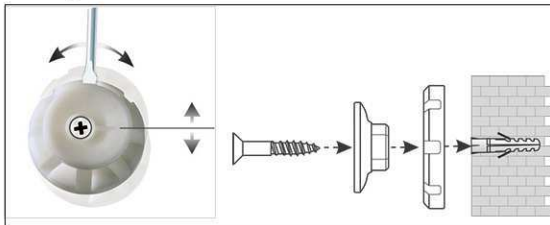

## Whiteboard MAULpro

1. Montage-Element anschrauben

2. Board einhängen und justieren

3. Board an den Ecken festschrauben

- **Das Maximum an Stabilität, Funktion und Qualität**
- **Made in Germany, GS-Zeichen TÜV Thüringen**
- **Garantie 3 Jahre, 5 Jahre auf die Oberfläche bei sachgemäßer Verwendung**
- **Höchste Stabilität: Robustes Rahmenprofil aus silbereloxiertem Aluminium**
- **Mehr Haftkraft: Stahl-Arbeitsfläche auf formstabilem Kern in Sandwichtechnik**
- **Robust: Arbeitsfläche kunststoffbeschichtet, geeignet für permanenten Gebrauch**
- **Geringes Gewicht, leichte Montage: Bequem nach dem Aufhängen bis zu 6 mm nachjustieren mit patentiertem MAUL-Exzenter-Element**
- 3fach-Nutzen: Magnethaftend, beschrift- und sehr gut trocken abwischbar
- Quer- oder Hochformat
- Schont die Wand: Zwischen Arbeitsfläche und Wand zirkuliert Luft
- Verschiebbare Ablageschale aus Kunststoff
- Als Flipchart nutzen: Mit dezenten Clip-Blockhaltern (Art.-Nr. 638 73 84) günstig nachrüstbar
- Zu 98% recycelbar, schadstoffarm gefertigt am Standort Deutschland
- Inklusive Montagematerial
- Farbangabe bezieht sich auf Ablageschale
- Ab einer Größe von 120 x 180 cm: 10 Tage Lieferzeit
- Verpackung recycelbar
- Garantie: 3 Jahre