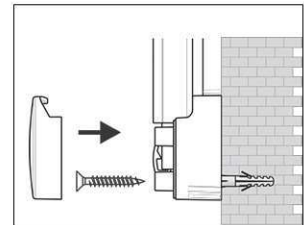

## Tableau blanc MAULpro

1. visser le plot

2. accrocher le tableau et ajuster

3. visser les coins

- **Le maximum en termes de stabilité, fonctionnalité et qualité**
- **Fabriqué en Allemagne, certificat GS (sécurité garantie)**
- **3 ans de garantie, 5 ans sur la surface sous réserve d'utilisation adéquate**
- **Très grande stabilité : robuste cadre en aluminium anodisé argent**
- **Bonne adhérence magnétique : surface en tôle d'acier sur cœur sandwich rigide**
- **Robuste : surface plastifiée, adaptée à une utilisation permanente**
- **Faible poids, montage facile : un ajustement jusqu'à 6 mm est possible après accrochage grâce aux plots excentriques brevetés MAUL**
- Triple usage : pour aimants et marqueurs pour tableau blanc, très bon effaçage à sec
- Format portrait ou paysage
- Ménage le mur : l'air circule entre le tableau et la paroi
- Livré avec un auget coulissant en matière plastique
- Utilisable comme chevalet de conférence : les discrets cavaliers porte-blocs (réf. 638 73 84) sont disponibles à peu de frais
- Recyclable à 98%, production écologique dans une de nos usines locales
- Avec matériel de montage
- Le code couleur se réfère à la couleur de l'auget
- A partir d'une dimension de 120 x 180 cm le délai de livraison est de 10 jours
- Emballage recyclable
- Garantie: 3 ans

Réf	Coloris	Code EAN	Code douanier	Dimensions tableau	Dim. U.V.	Poids	U.V.
6304684	gris	4002390025362	96100000	100 x 150 cm	170 x 105 x 4 cm	18,88 kg	1 pce(s)