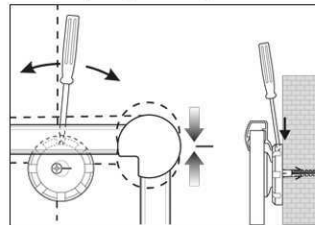

Réf	Coloris	Code EAN	Code douanier	Dimensions tableau	Dim. U.V.	Poids	U.V.
6304684	gris	4002390025362	96100000	100 x 150 cm	170 x 105 x 4 cm	18,88 kg	1 pce(s)

## Whiteboard MAULpro

1. montage-element vastschroeven

2. Board ophangen en aanpassen

3. Board aan de hoeken vastschroeven

- **Het maximum aan stabiliteit, functionaliteit en kwaliteit**
- **Made in Germany, voorzien van het GS (Geprüfte Sicherheit) keurmerk**
- **5 jaar garantie op het bordoppervlak (bij correct gebruik) en 3 jaar op het product**
- **Uitstekende kwaliteit. Robuust gewelfd profiel van zilverkleurig geanodiseerd aluminium, ca. 1,3 mm**
- **Meer hechtkracht: Extradikke staal-oppervlakte in sandwich-techniek**
- **Gering gewicht, eenvoudige montage: Exacte waterpas afstelling d.m.v. gepatenteerde MAUL-excenter-elementen tot 6 mm aanpassing na montage**
- Meerdere functie's: Magneethoudend, beschrijfbaar met droog uitwisbare bordmarkers en zeer goed droog uitwisbaar
- Zowel horizontaal als verticaal te monteren
- Gelakt stalen bordoppervlak: krasbestendig en slijtvast
- Magneethoudend, beschrijfbaar met droog uitwisbare bordmarkers en zeer goed droog uitwisbaar
- Uitstekende kwaliteit. Robuust gewelfd profiel van zilverkleurig geanodiseerd aluminium
- Exact horizontaal te monteren met het gepatenteerd MAUL-excenter- element
- Inclusief bevestigingsmaterialen en afleggoot
- Zowel horizontaal als verticaal te monteren
- 5 jaar garantie op het bordoppervlak (bij correct gebruik) en 3 jaar op het product
- Recyclebare verpakking
- garantie: 3 jaar