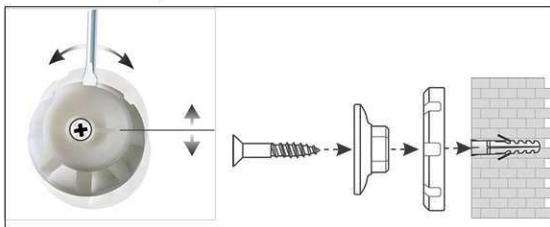

1. Screw on mounting element