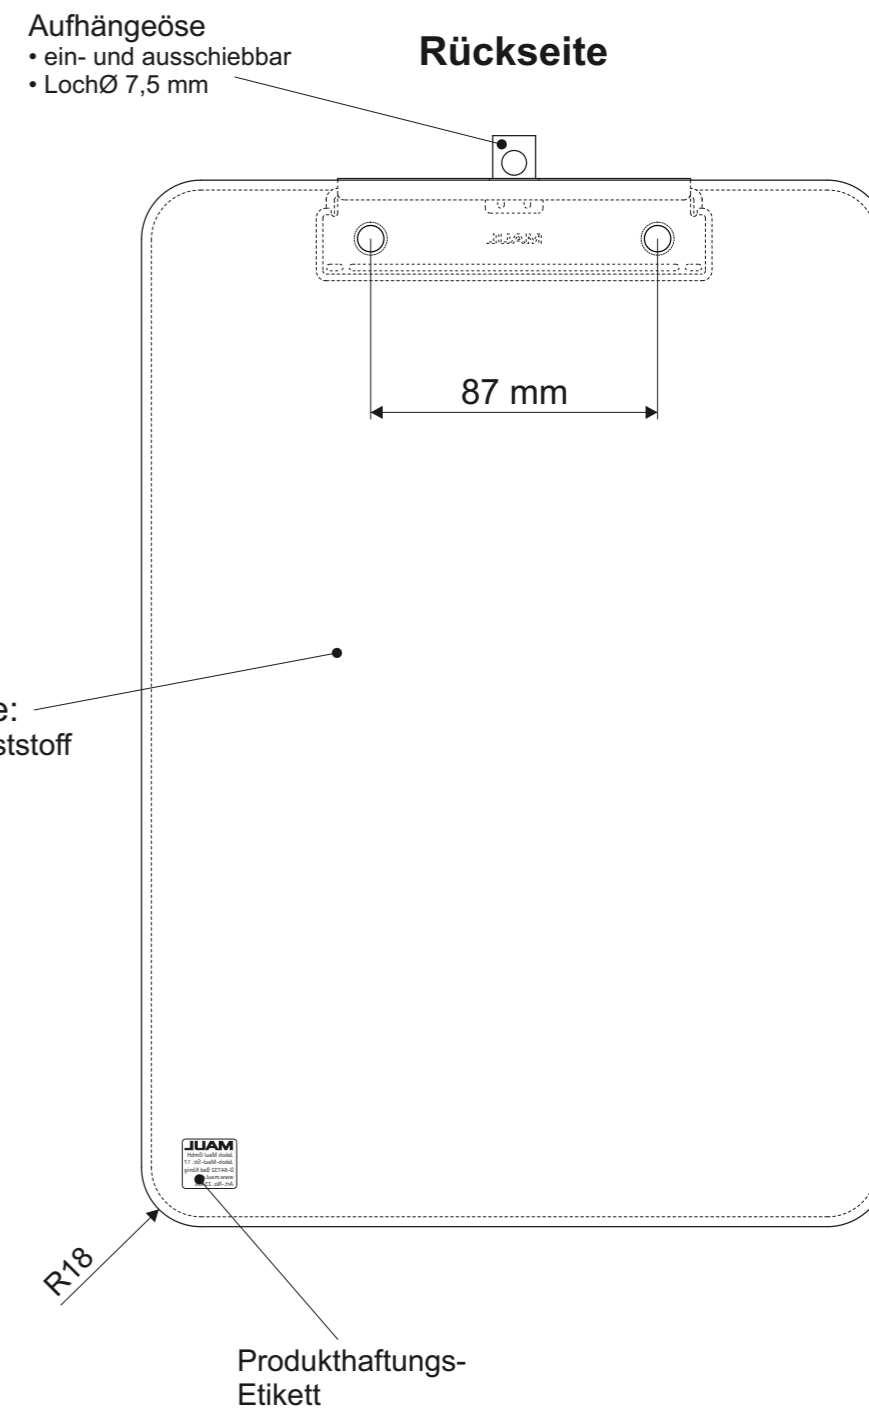

Technisches Datenblatt / Technical Datasheet

Art.-No. 23406

Art.-Nr.
2340611

Art.-Nr.
2340621

Art.-Nr.
2340631

Art.-Nr.
2340641

Art.-Nr.
2340651

Vorderseite

Rückseite

Abmaße Produkt: **L x B x H**
 318 x 226 x 15 mm
 Gewicht kompl.: 0,196 kg

Verp. Abmaße: L x B x H (1 Stck. in Folie)
 318 x 226 x 15 mm
 Gewicht kompl.: 0,198 kg