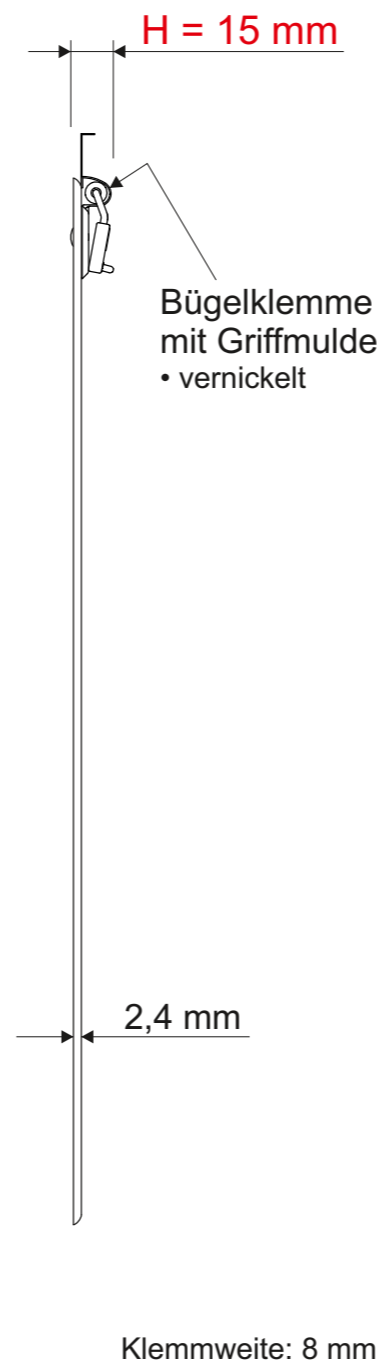

Technisches Datenblatt / Technical Datasheet

Art.-No. 23406

Art.-Nr.
2340611

Art.-Nr.
2340621

Art.-Nr.
2340631

Art.-Nr.
2340641

Art.-Nr.
2340651

Vorderseite

Rückseite

Abmaße Produkt: **L x B x H**
 318 x 226 x 15 mm
 Gewicht kompl.: 0,196 kg

Verp. Abmaße: L x B x H (1 Stck. in Folie)
 318 x 226 x 15 mm
 Gewicht kompl.: 0,198 kg