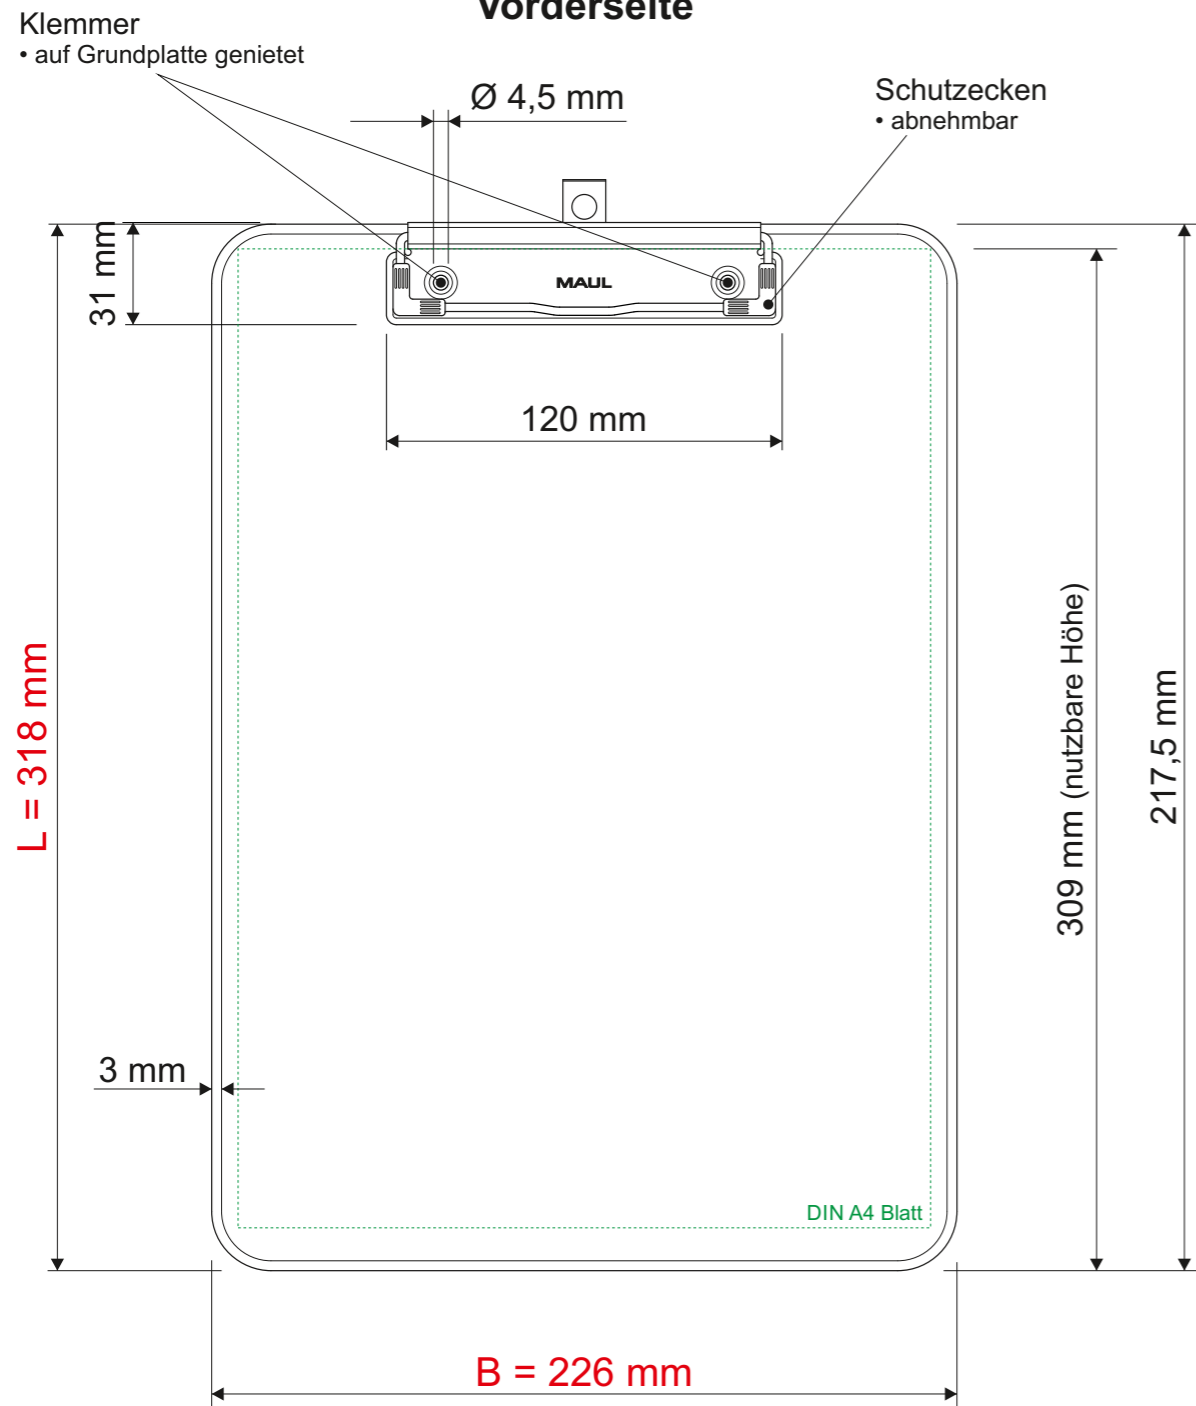

Technisches Datenblatt / Technical Datasheet

Art.-No. 23406

Art.-Nr.
2340611

Art.-Nr.
2340621

Art.-Nr.
2340631

Art.-Nr.
2340641

Art.-Nr.
2340651

Vorderseite

Rückseite

Abmaße Produkt: **L x B x H**
 318 x 226 x 15 mm
 Gewicht kompl.: 0,196 kg

Verp. Abmaße: L x B x H (1 Stck. in Folie)
 318 x 226 x 15 mm
 Gewicht kompl.: 0,198 kg