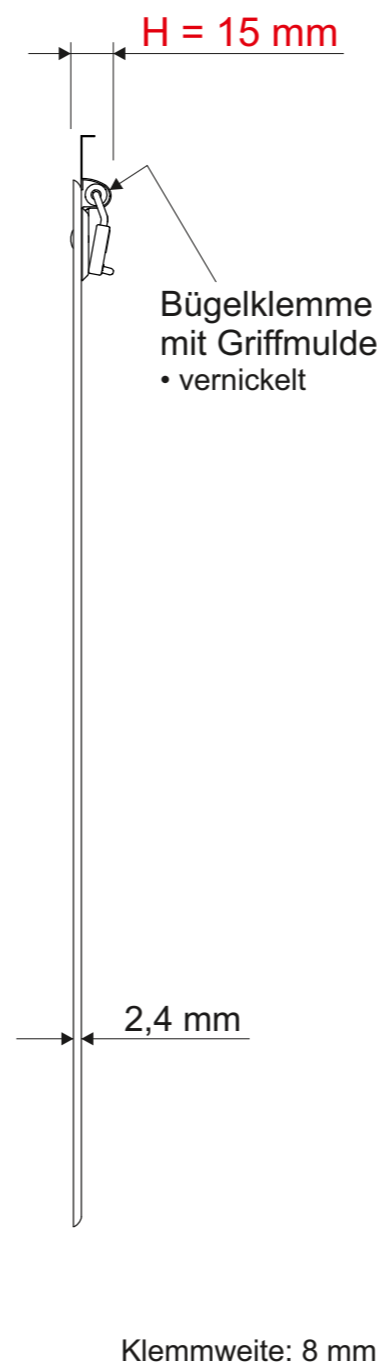

Technisches Datenblatt / Technical Datasheet

Art.-No. 23406

Art.-Nr.
2340611

Art.-Nr.
2340621

Art.-Nr.
2340631

Art.-Nr.
2340641

Art.-Nr.
2340651

Vorderseite

Rückseite

Abmaße Produkt: **L x B x H**
 318 x 226 x 15 mm
 Gewicht kompl.: 0,196 kg

Verp. Abmaße: L x B x H (1 Stck. in Folie)
 318 x 226 x 15 mm
 Gewicht kompl.: 0,198 kg