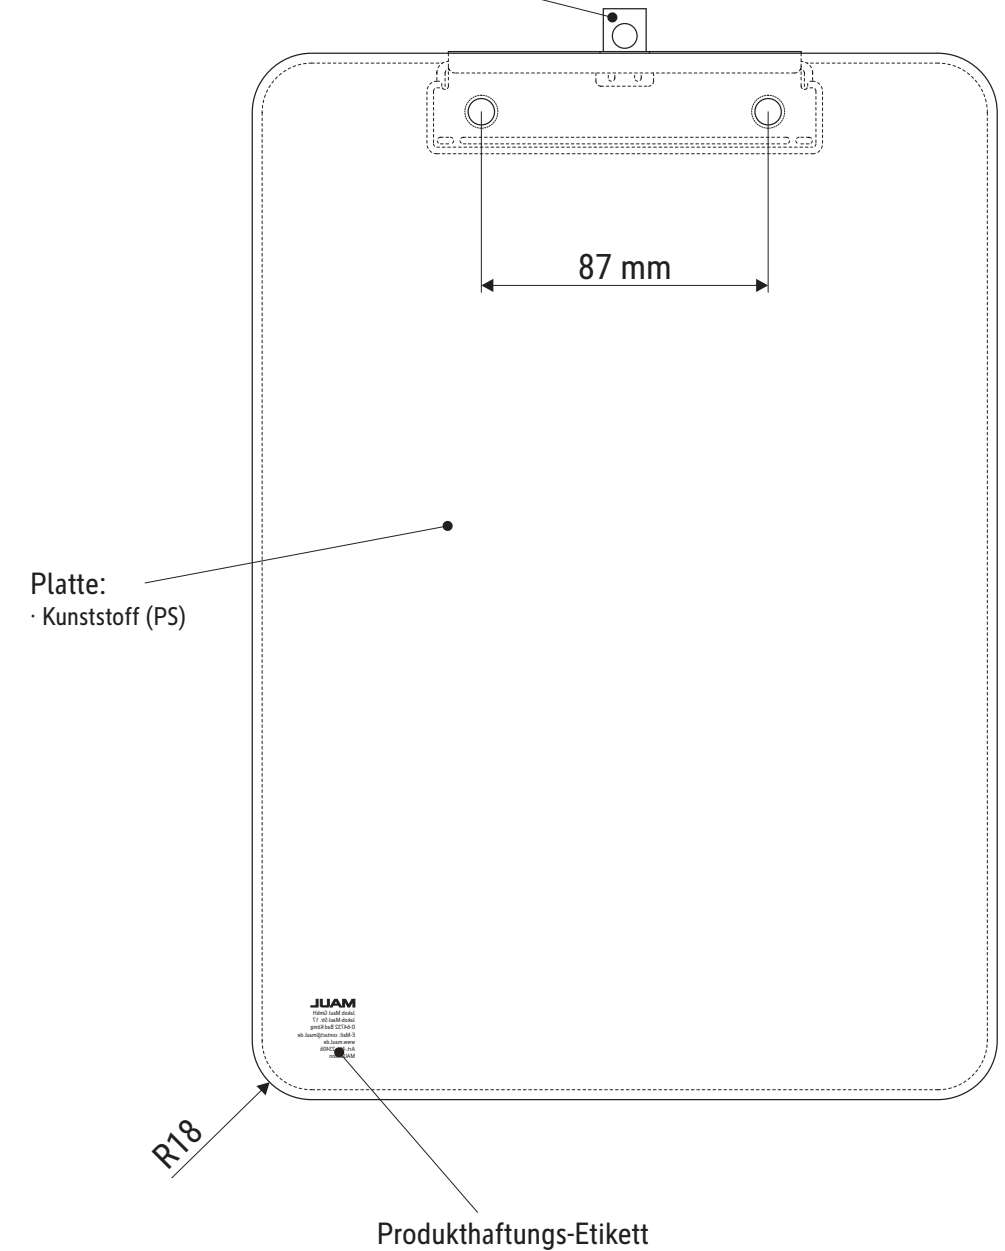

Technisches Datenblatt / Technical Datasheet

Art.-No. 23406

Art.-Nr.
2340611

Art.-Nr.
2340621

Art.-Nr.
2340631

Art.-Nr.
2340641

Art.-Nr.
2340651

Vorderseite

Aufhängeöse
 · ein- und ausziehbar
 · LochØ 7,5 mm

Rückseite

Abmaße Produkt: L x B x H
 318 x 226 x 15 mm
 Gewicht kompl.: 0,197 kg

Verp. Abmaße: L x B x H (1 Stck. in Folie)
 350 x 235 x 16 mm
 Gewicht kompl.: 0,211 kg