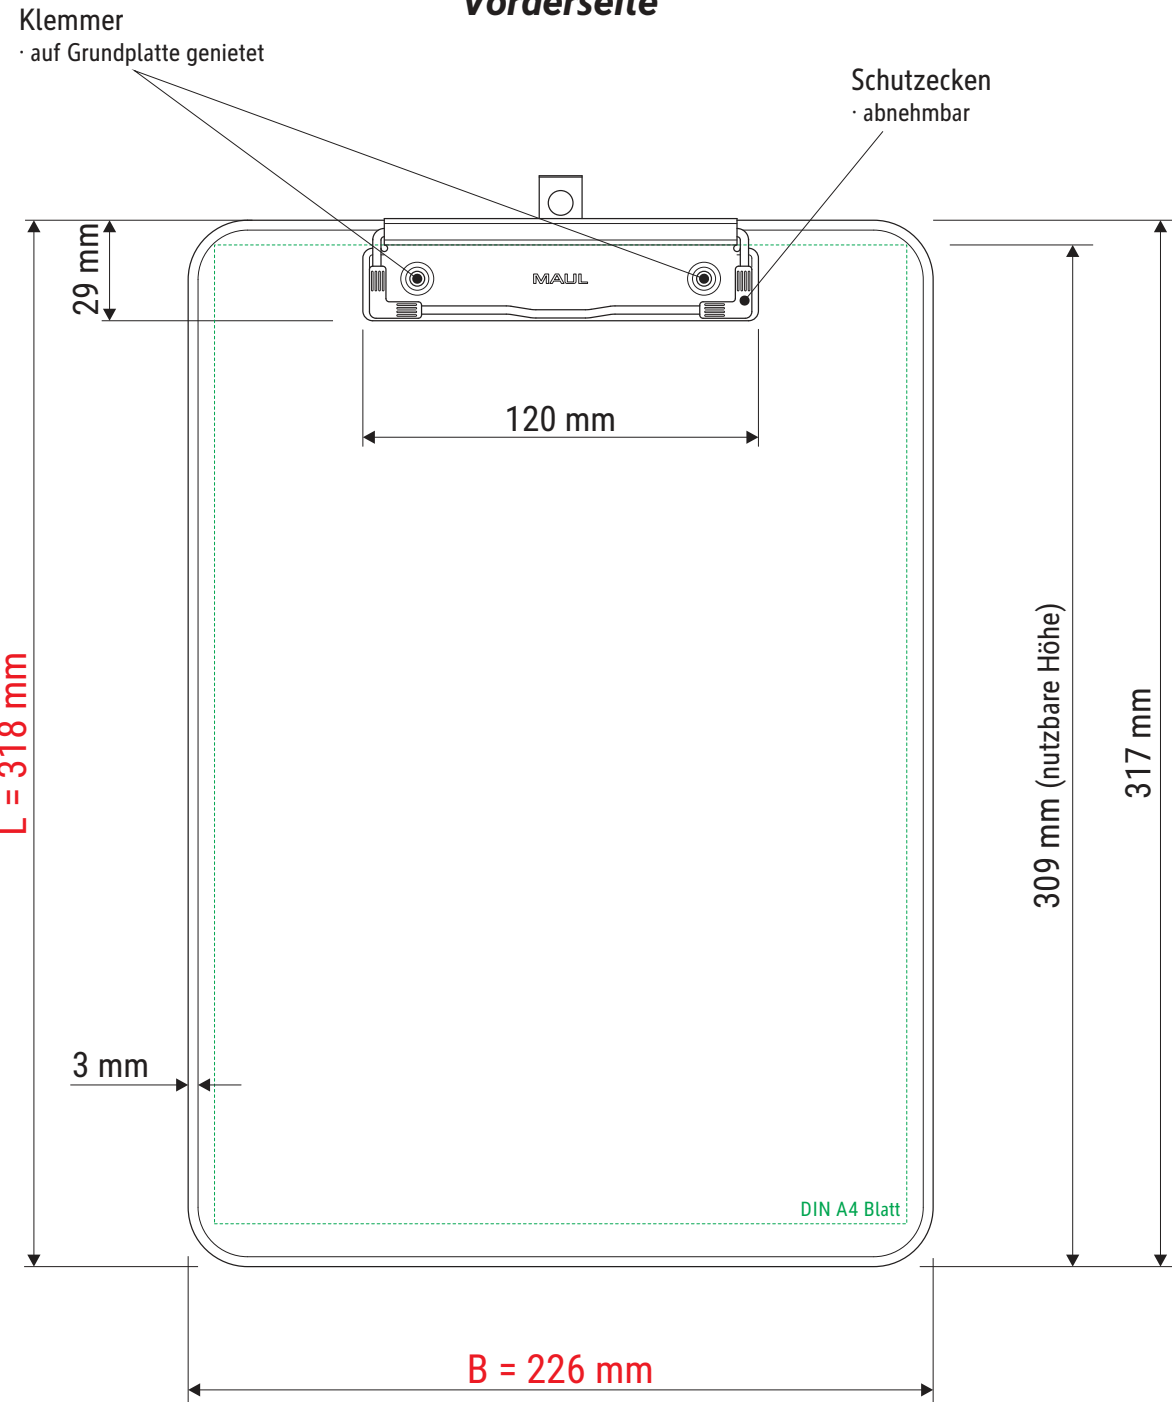

Technisches Datenblatt / Technical Datasheet

Art.-No. 23406

Art.-Nr.
2340611

Art.-Nr.
2340621

Art.-Nr.
2340631

Art.-Nr.
2340641

Art.-Nr.
2340651

Vorderseite

Aufhängeöse
 · ein- und ausziehbar
 · LochØ 7,5 mm

Rückseite

Abmaße Produkt: L x B x H
 318 x 226 x 15 mm
 Gewicht kompl.: 0,197 kg

Verp. Abmaße: L x B x H (1 Stck. in Folie)
 350 x 235 x 16 mm
 Gewicht kompl.: 0,211 kg