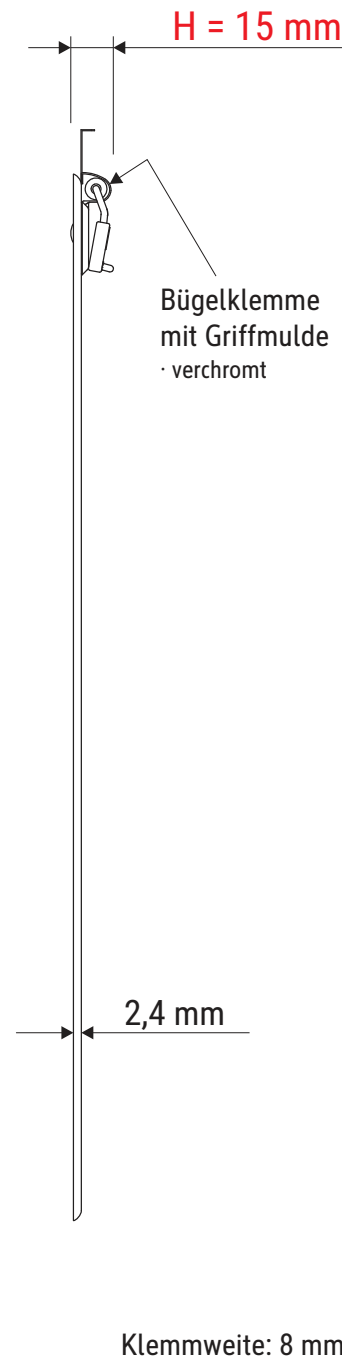

Technisches Datenblatt / Technical Datasheet

Art.-No. 23406

Art.-Nr.
2340611

Art.-Nr.
2340621

Art.-Nr.
2340631

Art.-Nr.
2340641

Art.-Nr.
2340651

Vorderseite

Aufhängeöse
 · ein- und ausziehbar
 · LochØ 7,5 mm

Rückseite

Abmaße Produkt: L x B x H
 318 x 226 x 15 mm
 Gewicht kompl.: 0,197 kg

Verp. Abmaße: L x B x H (1 Stck. in Folie)
 350 x 235 x 16 mm
 Gewicht kompl.: 0,211 kg