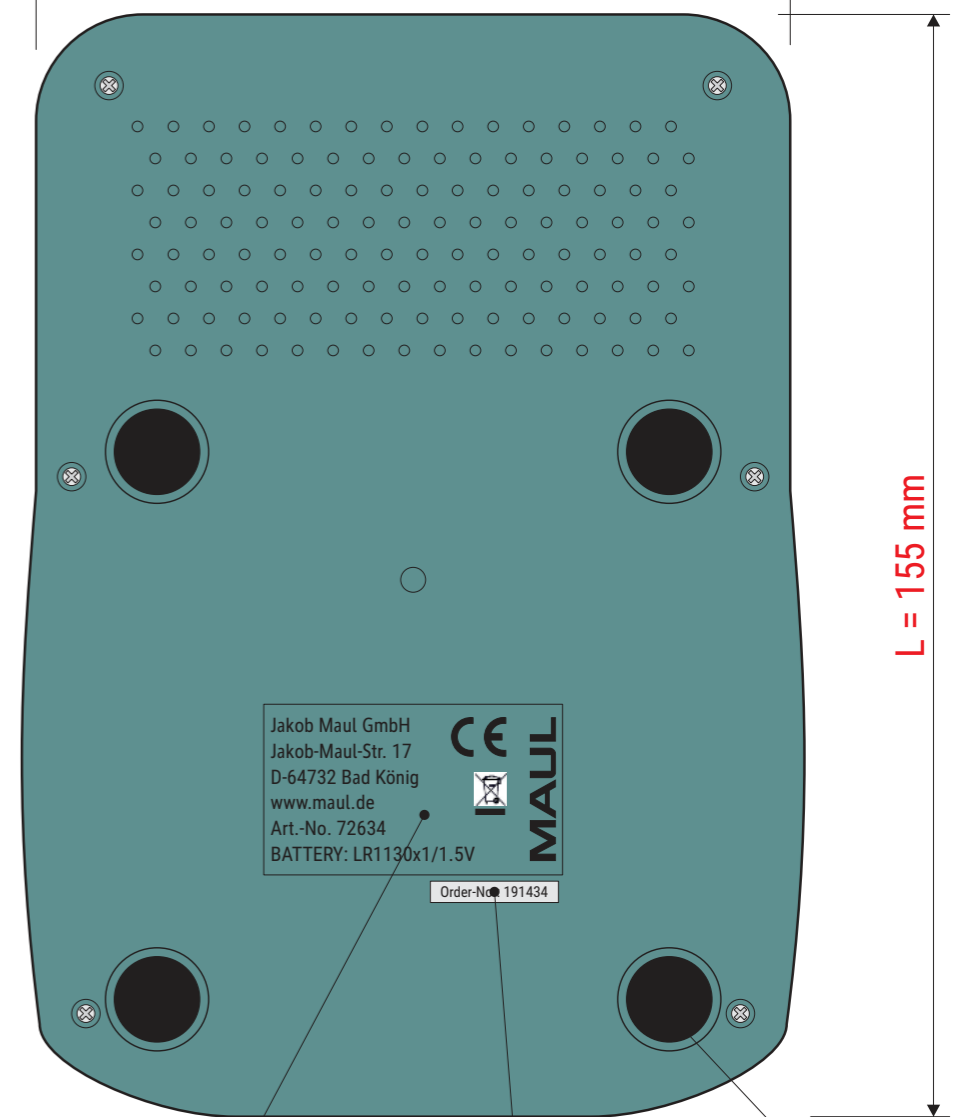

Technisches Datenblatt / Technical Datasheet

Art.-No. 72634

Verp. Abmaße : L x B x H
(1 Stck. im Karton)
184 x 115 x 27 mm
Gewicht kompl.: 0,142 kg

Abmaße Produkt: L x B x H
155 x 110 x 25 mm
Gewicht: 0,107 kg

Art.-Nr.:
7263422

Art.-Nr.:
7263434

Art.-Nr.:
7263490

Solarzelle
· 27 x 8 mm

H = 25 mm

106 mm

- 3-Tasten-Speicher
- Automatische Abschaltung nach ca. 10 Minuten
- Tasten aus Kunststoff
- inklusive einer Batterie (LR1130)