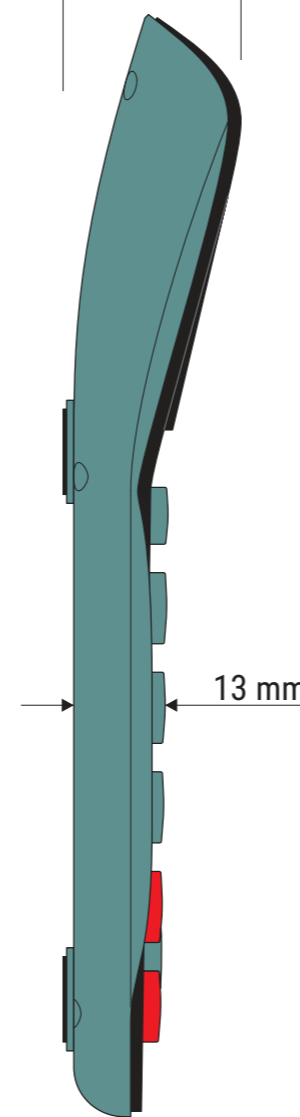

Technisches Datenblatt / Technical Datasheet

Art.-No. 72634

Verp. Abmaße : L x B x H
(1 Stck. im Karton)
184 x 115 x 27 mm
Gewicht kompl.: 0,142 kg

Abmaße Produkt: L x B x H
155 x 110 x 25 mm
Gewicht: 0,107 kg

Art.-Nr.:
7263422

Art.-Nr.:
7263434

Art.-Nr.:
7263490

Solarzelle
· 27 x 8 mm

H = 25 mm

106 mm

- 3-Tasten-Speicher
- Automatische Abschaltung nach ca. 10 Minuten
- Tasten aus Kunststoff
- inklusive einer Batterie (LR1130)