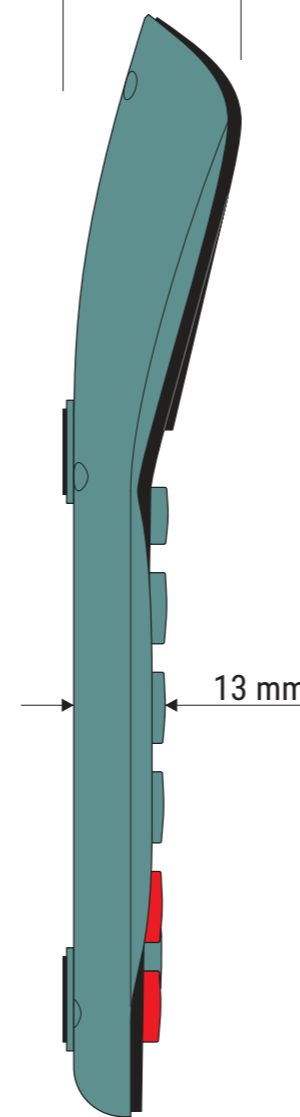

# Technisches Datenblatt / Technical Datasheet Art.-No. 72634

Verp. Abmaße : L x B x H  
(1 Stck. im Karton)  
184 x 115 x 27 mm  
Gewicht kompl.: 0,142 kg

Abmaße Produkt: L x B x H  
155 x 110 x 25 mm  
Gewicht: 0,107 kg

Art.-Nr.:  
7263422

Art.-Nr.:  
7263434

Art.-Nr.:  
7263490

Solarzelle  
· 27 x 8 mm

H = 25 mm

106 mm

Schrifteinsatz  
mit Produkt-  
haftung

Bestell-Nummer

Gummifüße  
· 4 Stck.

- 3-Tasten-Speicher
- Automatische Abschaltung nach ca. 10 Minuten
- Tasten aus Kunststoff
- inklusive einer Batterie (LR1130)