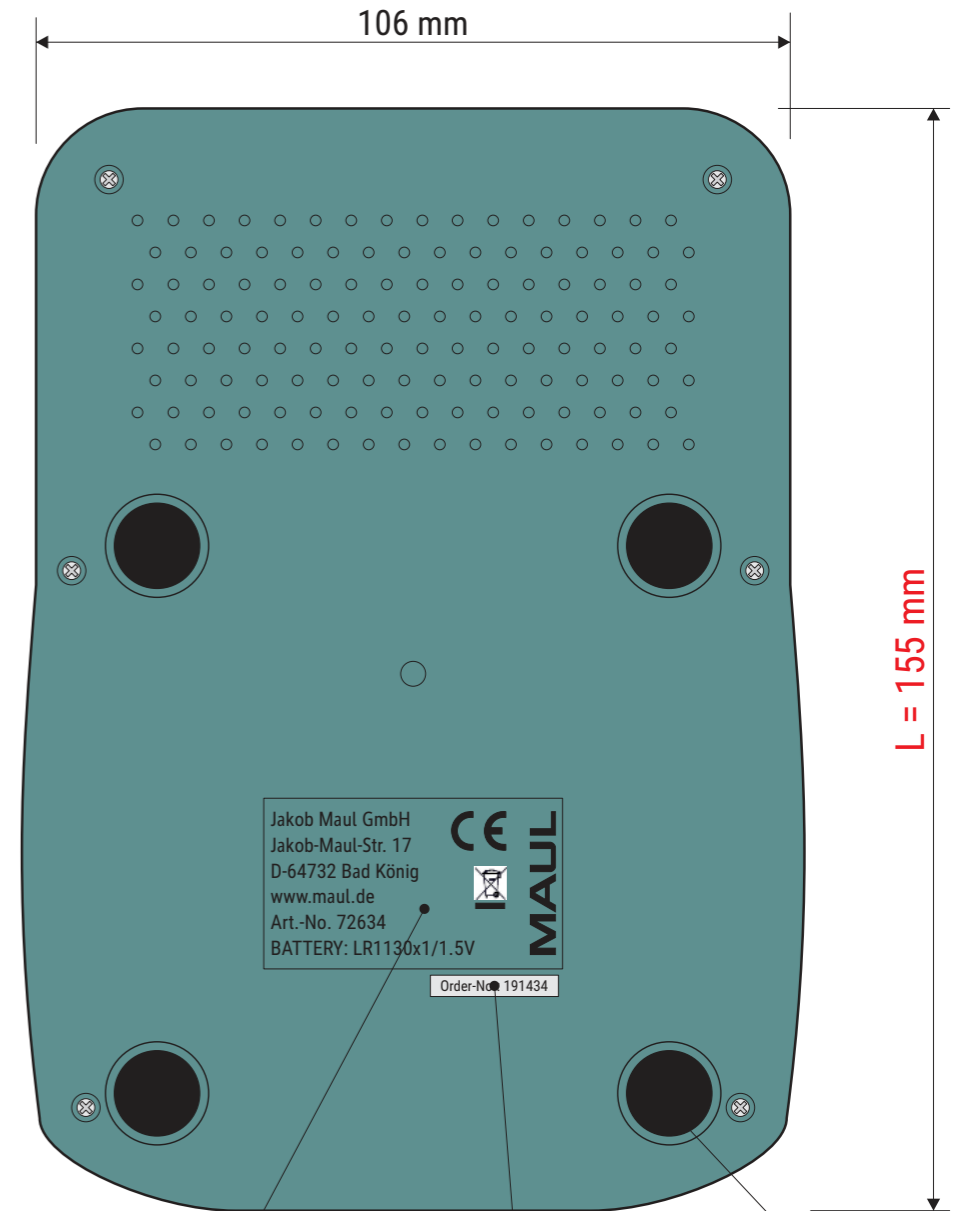

# Technisches Datenblatt / Technical Datasheet Art.-No. 72634

Verp. Abmaße : L x B x H  
(1 Stck. im Karton)  
184 x 115 x 27 mm  
Gewicht kompl.: 0,142 kg

Abmaße Produkt: L x B x H  
155 x 110 x 25 mm  
Gewicht: 0,107 kg

Art.-Nr.:  
7263422

Art.-Nr.:  
7263434

Art.-Nr.:  
7263490

Solarzelle  
· 27 x 8 mm

H = 25 mm

106 mm

Schrifteinsatz  
mit Produkt-  
haftung

Bestell-Nummer

Gummifüße  
· 4 Stck.

- 3-Tasten-Speicher
- Automatische Abschaltung nach ca. 10 Minuten
- Tasten aus Kunststoff
- inklusive einer Batterie (LR1130)