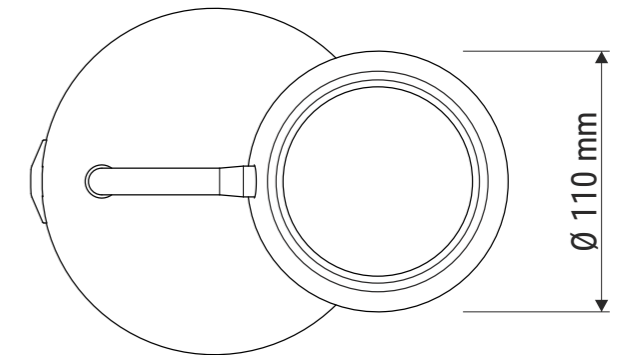

Technisches Datenblatt / Technical Datasheet

Art.-No. 82007

Art.-Nr.:
8200702

Art.-Nr.:
8200725

Art.-Nr.:
8200735

Art.-Nr.:
8200790

Ansicht von oben

Ansicht von unten

Abmaße Produkt: **L x B x H**
210 x 150 x 300 mm (bei einer Arbeitshöhe von 260 mm)
Gewicht: 0,651 kg

Verp. Abmaße: L x B x H
320 x 155 x 155 mm
Gewicht kompl.: 0,848 kg