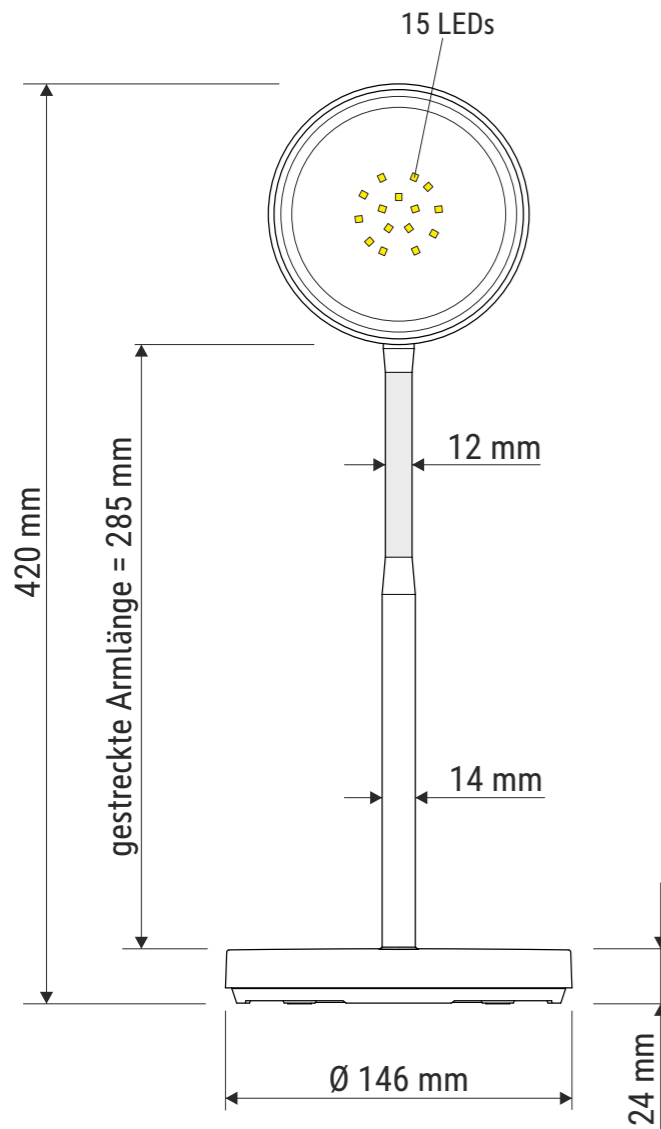

Technisches Datenblatt / Technical Datasheet

Art.-No. 82007

Art.-Nr.:
8200702

Art.-Nr.:
8200725

Art.-Nr.:
8200735

Art.-Nr.:
8200790

Ansicht von oben

Ansicht von unten

Abmaße Produkt: **L x B x H**
210 x 150 x 300 mm (bei einer Arbeitshöhe von 260 mm)
Gewicht: 0,651 kg

Verp. Abmaße: L x B x H
320 x 155 x 155 mm
Gewicht kompl.: 0,848 kg