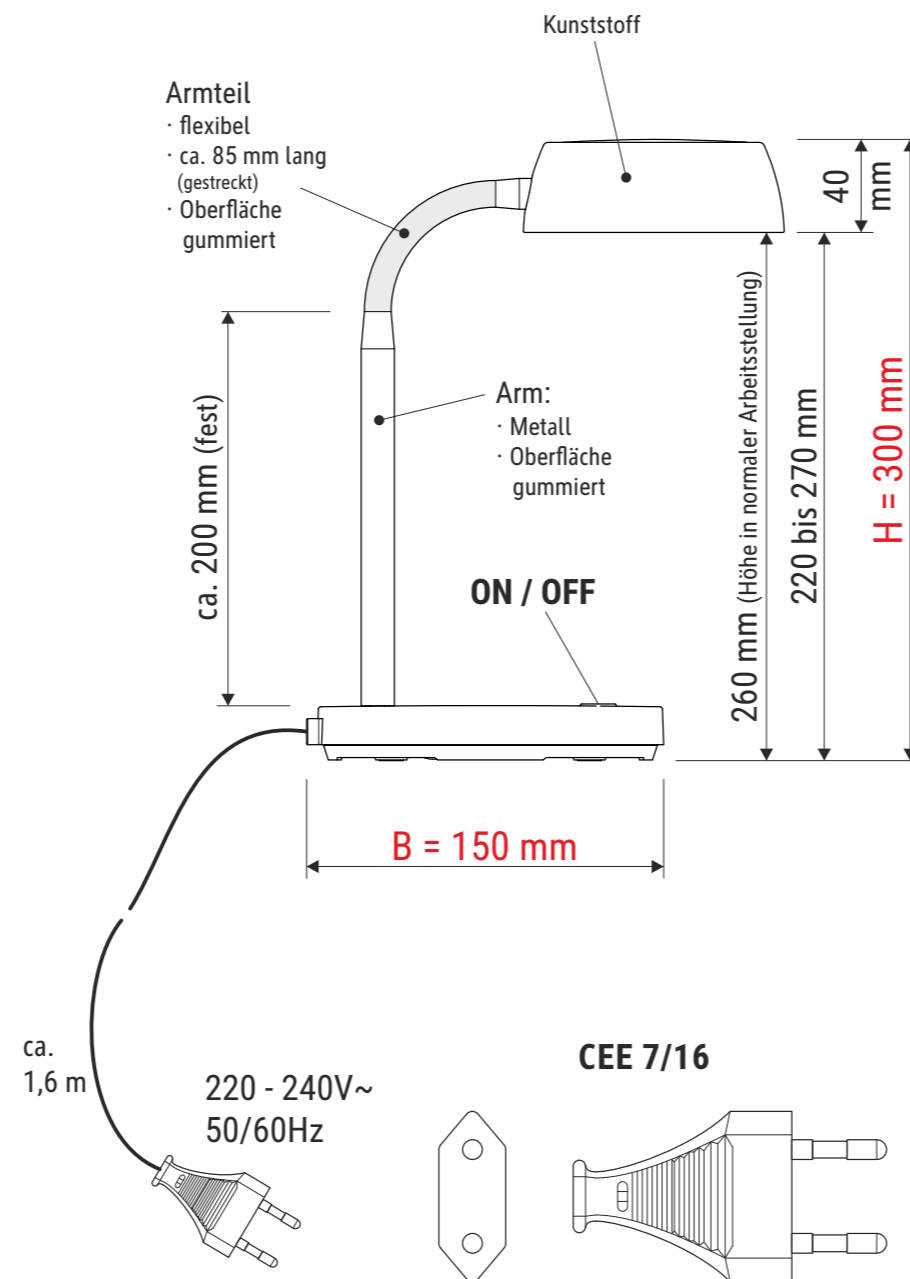

Technisches Datenblatt / Technical Datasheet

Art.-No. 82007

Art.-Nr.:
8200702

Art.-Nr.:
8200725

Art.-Nr.:
8200735

Art.-Nr.:
8200790

Ansicht von oben

Ansicht von unten

Abmaße Produkt: **L x B x H**
210 x 150 x 300 mm (bei einer Arbeitshöhe von 260 mm)
Gewicht: 0,651 kg

Verp. Abmaße: L x B x H
320 x 155 x 155 mm
Gewicht kompl.: 0,848 kg