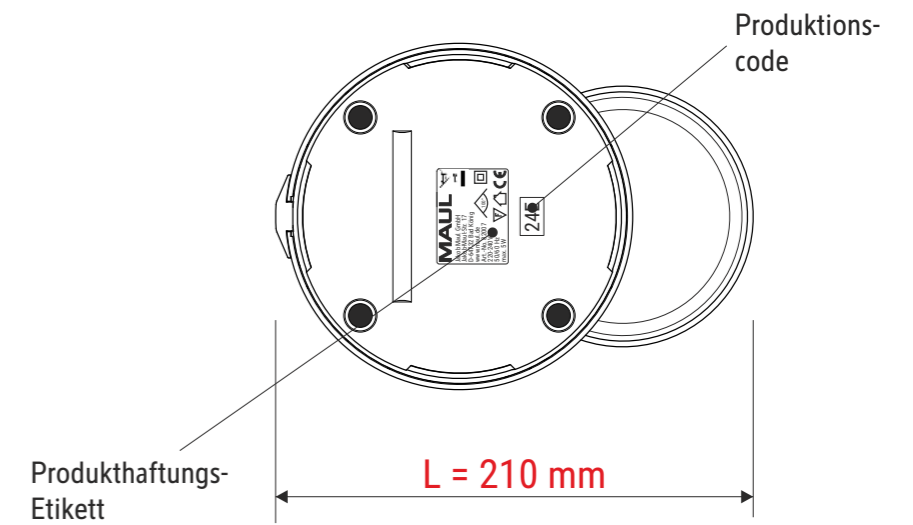

Technisches Datenblatt / Technical Datasheet

Art.-No. 82007

Art.-Nr.:
8200702

Art.-Nr.:
8200725

Art.-Nr.:
8200735

Art.-Nr.:
8200790

Ansicht von oben

Ansicht von unten

Abmaße Produkt: **L x B x H**
210 x 150 x 300 mm (bei einer Arbeitshöhe von 260 mm)
Gewicht: 0,651 kg

Verp. Abmaße: L x B x H
320 x 155 x 155 mm
Gewicht kompl.: 0,848 kg