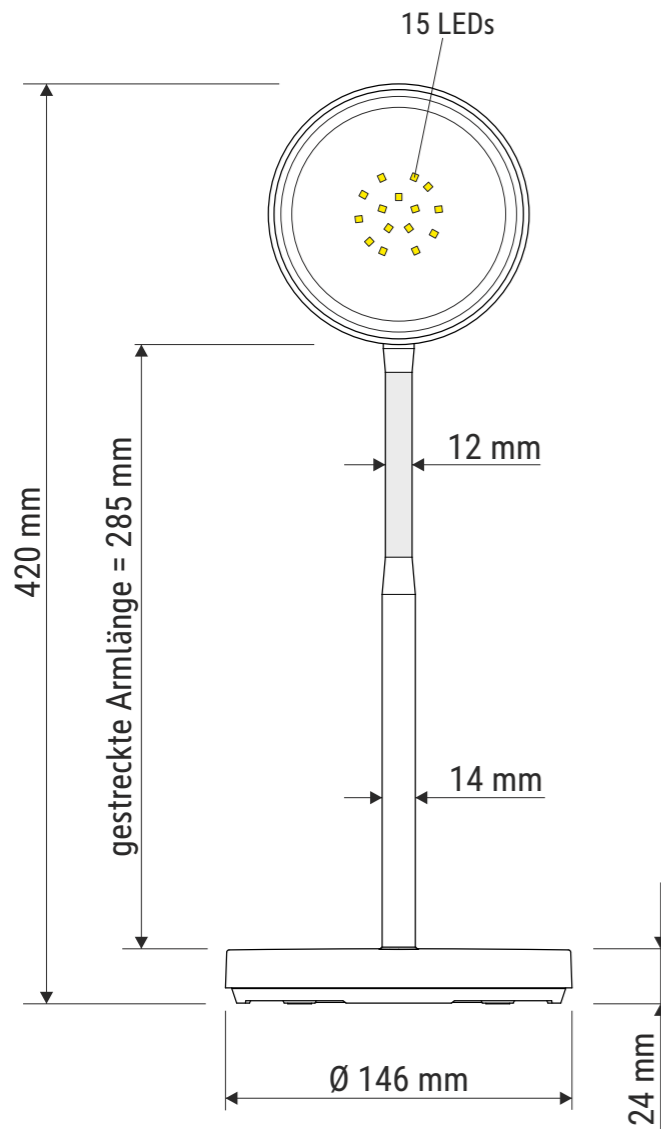

Technisches Datenblatt / Technical Datasheet

Art.-No. 82007

Art.-Nr.:
8200702

Art.-Nr.:
8200725

Art.-Nr.:
8200735

Art.-Nr.:
8200790

Ansicht von oben

Ansicht von unten

Abmaße Produkt: **L x B x H**
210 x 150 x 300 mm (bei einer Arbeitshöhe von 260 mm)
Gewicht: 0,651 kg

Verp. Abmaße: L x B x H
320 x 155 x 155 mm
Gewicht kompl.: 0,848 kg