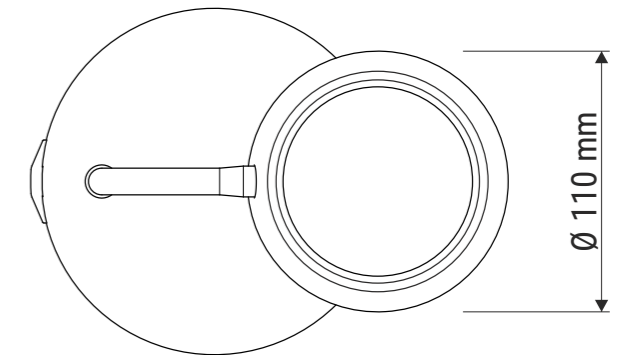

Technisches Datenblatt / Technical Datasheet

Art.-No. 82007

Art.-Nr.:
8200702

Art.-Nr.:
8200725

Art.-Nr.:
8200735

Art.-Nr.:
8200790

Ansicht von oben

Ansicht von unten

Abmaße Produkt: **L x B x H**
210 x 150 x 300 mm (bei einer Arbeitshöhe von 260 mm)
Gewicht: 0,651 kg

Verp. Abmaße: L x B x H
320 x 155 x 155 mm
Gewicht kompl.: 0,848 kg