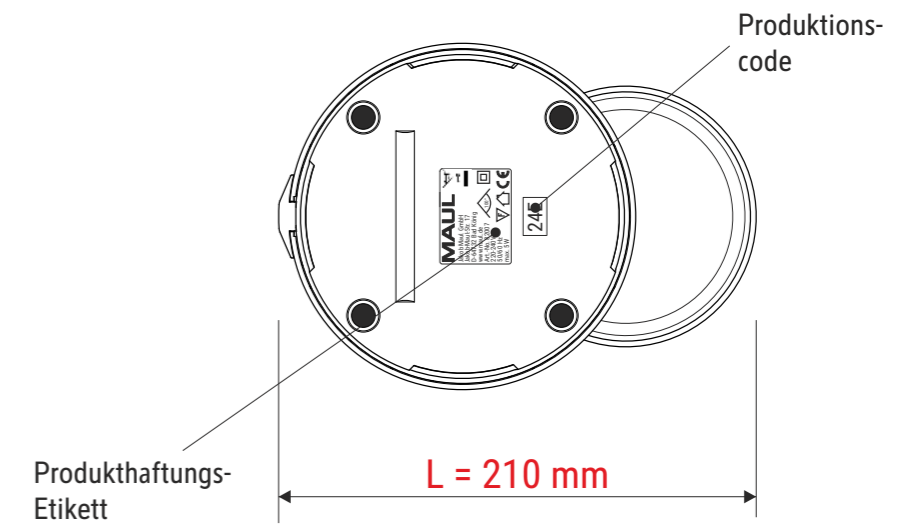

Technisches Datenblatt / Technical Datasheet

Art.-No. 82007

Art.-Nr.:
8200702

Art.-Nr.:
8200725

Art.-Nr.:
8200735

Art.-Nr.:
8200790

Ansicht von oben

Ansicht von unten

Abmaße Produkt: **L x B x H**
210 x 150 x 300 mm (bei einer Arbeitshöhe von 260 mm)
Gewicht: 0,651 kg

Verp. Abmaße: L x B x H
320 x 155 x 155 mm
Gewicht kompl.: 0,848 kg