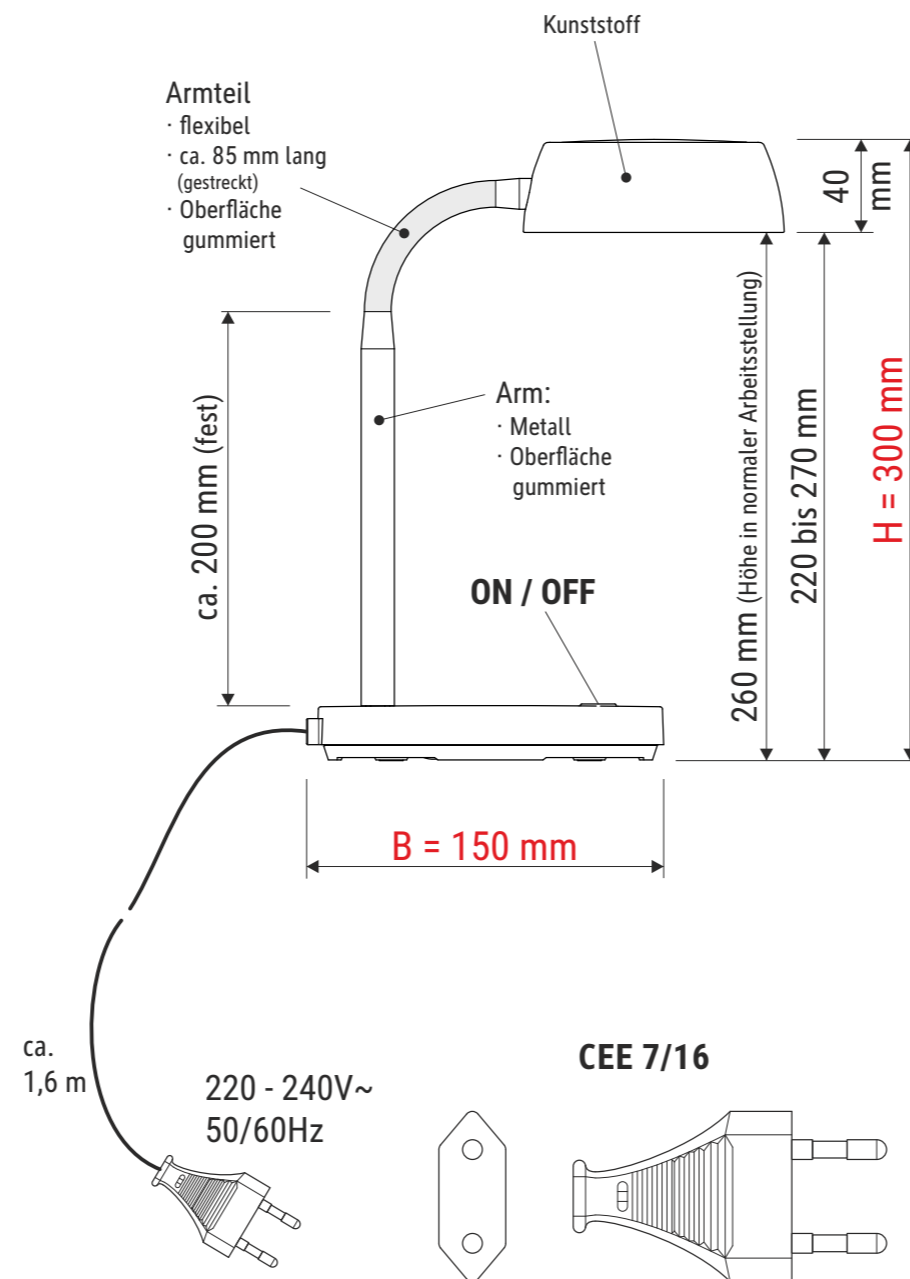

Technisches Datenblatt / Technical Datasheet

Art.-No. 82007

Art.-Nr.:
8200702

Art.-Nr.:
8200725

Art.-Nr.:
8200735

Art.-Nr.:
8200790

Ansicht von oben

Ansicht von unten

Abmaße Produkt: **L x B x H**
210 x 150 x 300 mm (bei einer Arbeitshöhe von 260 mm)
Gewicht: 0,651 kg

Verp. Abmaße: L x B x H
320 x 155 x 155 mm
Gewicht kompl.: 0,848 kg