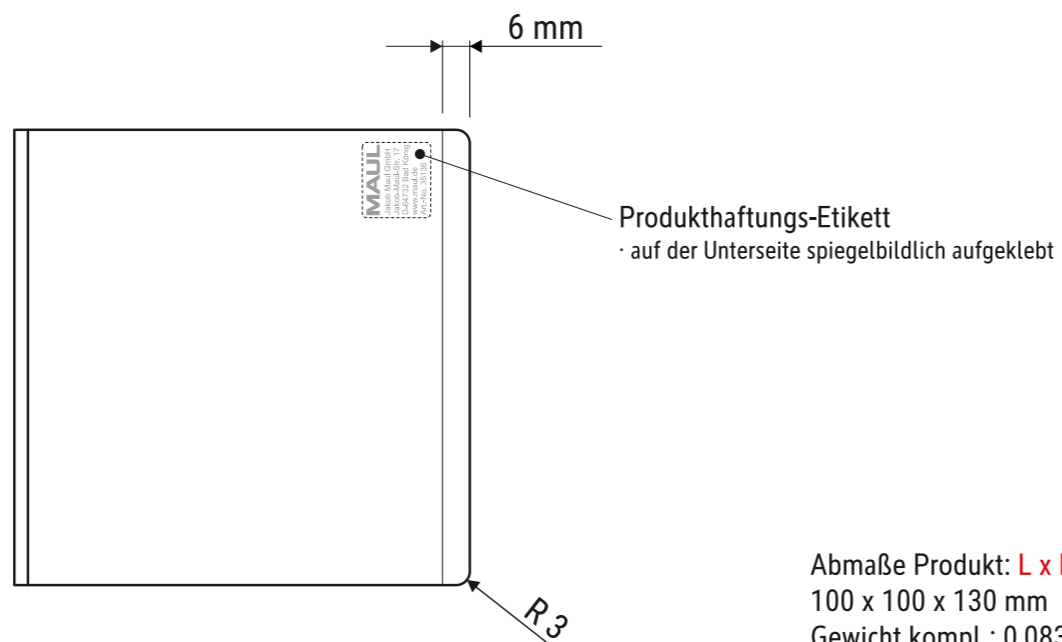

Technisches Datenblatt / Technical Datasheet

Art.-No. 35136

Art.-Nr.:
3513611

Art.-Nr.:
3513621

Art.-Nr.:
3513631

Abmaße Produkt: L x B x H (1 Stck.)
100 x 100 x 130 mm
Gewicht kompl.: 0,083 kg

Verp. Abmaße : L x B x H (1 Paar in Folie)
105 x 100 x 135 mm
Gewicht kompl.: 0,170 kg