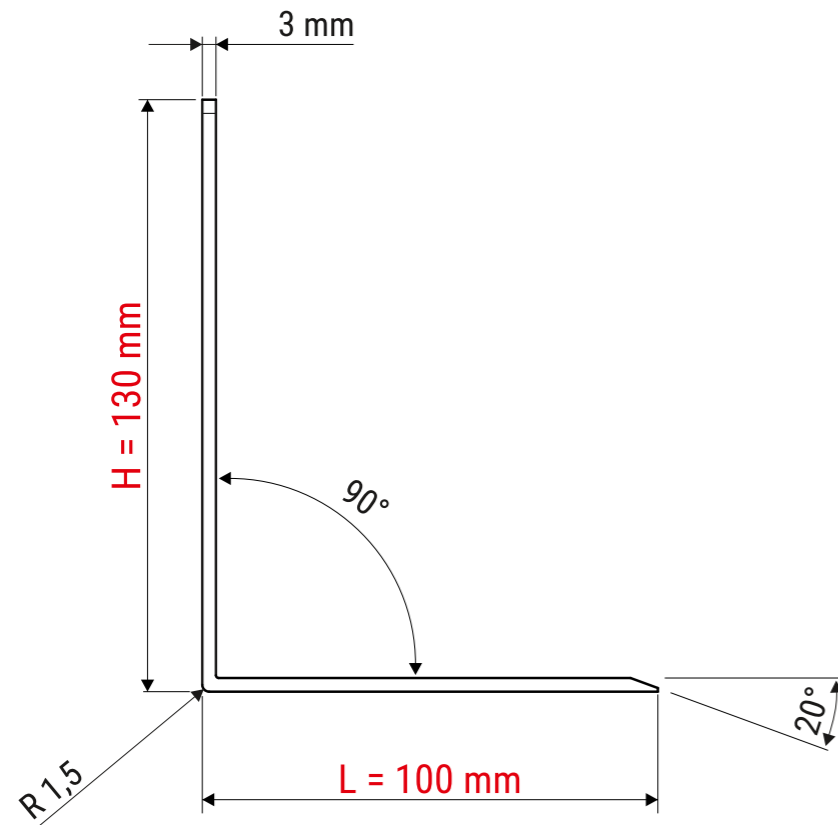

Technisches Datenblatt / Technical Datasheet

Art.-No. 35136

Art.-Nr.:
3513611

Art.-Nr.:
3513621

Art.-Nr.:
3513631

Abmaße Produkt: L x B x H (1 Stck.)
100 x 100 x 130 mm
Gewicht kompl.: 0,083 kg

Verp. Abmaße : L x B x H (1 Paar in Folie)
105 x 100 x 135 mm
Gewicht kompl.: 0,170 kg