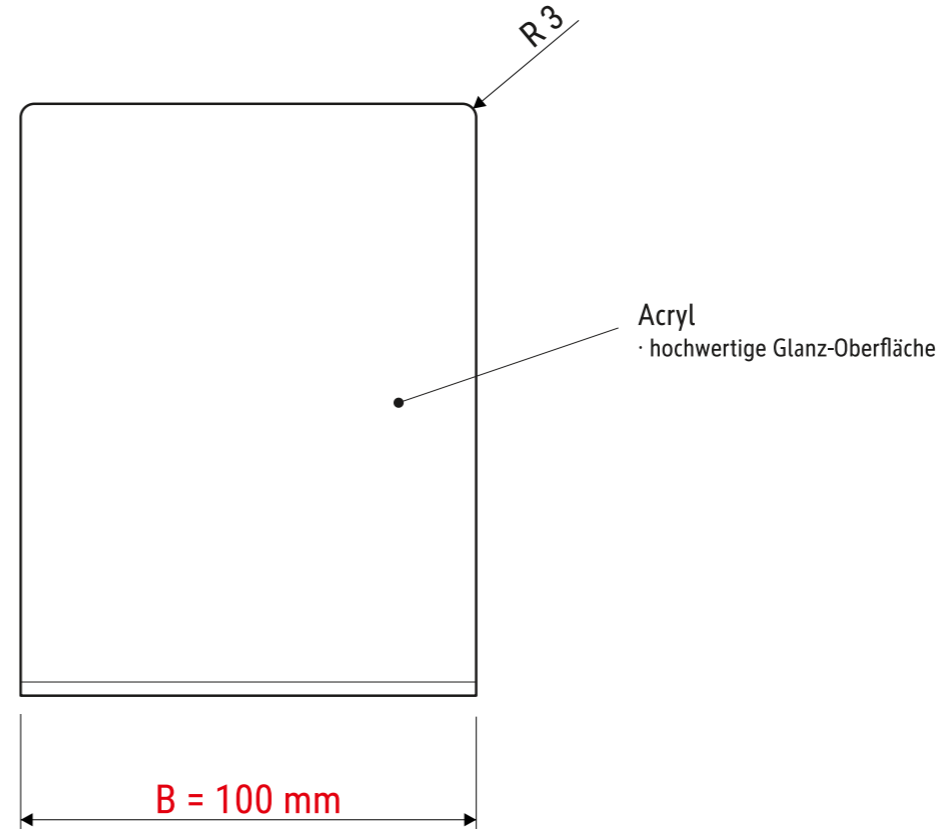

Technisches Datenblatt / Technical Datasheet

Art.-No. 35136

Art.-Nr.:
3513611

Art.-Nr.:
3513621

Art.-Nr.:
3513631

Abmaße Produkt: L x B x H (1 Stck.)
100 x 100 x 130 mm
Gewicht kompl.: 0,083 kg

Verp. Abmaße : L x B x H (1 Paar in Folie)
105 x 100 x 135 mm
Gewicht kompl.: 0,170 kg