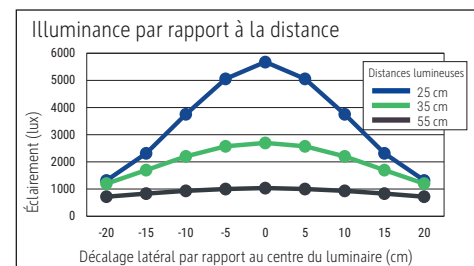

Luminaire de bureau LED MAUOptimus colour vario, réglable

- **Ce qui se fait de mieux en termes de qualité, de design et de longévité**
- **Température de couleur et luminosité réglables en continu**
- **Concept d'éclairage bioactif : adapter l'ambiance de l'éclairage à l'heure du jour**
- **Made in Germany: développé et produit en Allemagne, 3 ans de garantie**
- **Rayon d'action particulièrement grand et positionnement exact grâce au long double-bras articulé à ressort**
- **Noble : bras et tête en aluminium**
- **Fonction mémoire : tous les ajustages sont automatiquement enregistrés**
- Économique technologie LED de pointe. Testé 2 fois par le laboratoire de contrôle MAUL
- Sûr : répartition homogène de la lumière par dissipateur high-tech
- Thermo-gestion optimisée par une grande surface de refroidissement
- Réglage confortable par molette latérale intégrée dans l'articulation inférieure
- Source lumineuse et appareil de commande remplaçables par un électricien
- Emballage écologique recyclable, sans plastique