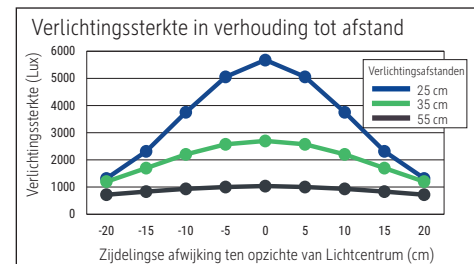

Bureaulamp LED MAULoptimus colour vario, dimbaar

- **Het maximum aan kwaliteit, design en duurzaamheid**
- **Kleurtemperatuur en lichtsterkte traploos instelbaar**
- **Ondersteuning van biologische werkende lichtconcepten: kleurtemperatuur van daglicht en stemming afhankelijk maken, om bijvoorbeeld attentief te blijven of de prestatie te verhogen**
- **Ontwikkeld en geproduceerd in Duitsland, 3 jaar garantie**
- **Bijzonder zuinig door de moderne led-technie**
- **Dubbele controle in MAUL-testlaboratorium**
- **Winnaar van de "German Innovation Award 2018" en van de "German Design Award 2018" (Art.-Nr. 820 67 95)**
- Bijzonder grote actieradius en exacte positionering door lange dubbele arm, ondersteund door vering
- Memory functie: alle instellingen worden automatisch opgeslagen wanneer de lamp wordt uitgeschakeld
- Design "Made by Reutershahn"
- Veilige en homogene lichtverdeling door hitec strooischijf
- Optimaal warmte-management door groot koeloppervlakte
- Eenvoudig dimbaar met behulp van de geïntegreerde draaiknop
- Vervanging van lichtbron en voorschakelapparatuur door een gekwalificeerde elektricien
- Milieuvriendelijke recyclebare verpakking, zonder plastic