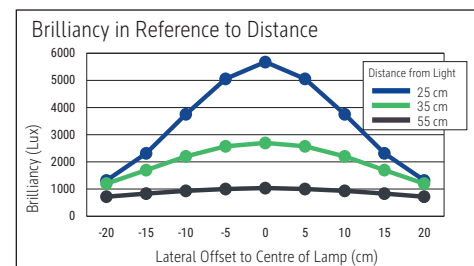

LED desk lamp MAULoptimus colour vario, dim.

- **The best in terms of quality, design and longevity**
- **Stepless adjustment of illuminance and colour temperature**
- **Supporting biological effective lighting solutions, e.g. for increasing concentration or efficiency**
- **Made in Germany: Developed and produced in our national plant, 3 years guarantee**
- **Very large illumination radius and exact positioning by means of long double**
- **Noble: Arm and head made from aluminium**
- **Memory function: All settings are saved when the lamp is switched off**
- Extremely economical: latest LED technology. Double-checked in the MAUL test laboratory
- Safe: a high-tech diffusion screen provides a homogeneous light distribution
- Large cooling surface for optimal thermal management
- Comfortable: dimming via a rotary switch integrated in the lower joint
- Light source and operating device replaceable by an electrician
- Environmentally friendly recyclable packaging, free of plastic