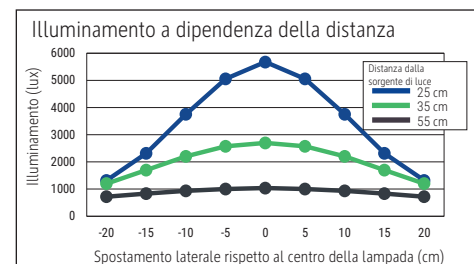

Temperatura di colore a regolazione continua

- **Il massimo nei termini di qualità, design e longevità**
- **Temperatura di colore e intensità di illuminazione a regolazione continua**
- **Complemento di soluzioni d'illuminazione biologica: temperatura di colore impostabile a seconda dell'ora del giorno delle condizioni personali, per es. per aumentare l'attenzione o le prestazioni**
- **Made in Germany: sviluppata e prodotta nel ns. stabilimento in Germania, garanzia 3 anni**
- **Consumo energetico estremamente basso: LED di ultima generazione**
- **Sottoposta a doppio controllo di qualità nel laboratorio interno MAUL**
- **Premiata con il "German Innovation Award 2018" e il "German Design Award 2018" (Art.-Nr.820 67 95)**
- Ampio raggio d'azione ed esatto posizionamento grazie al lungo doppio braccio snodato bilanciato a molle
- Funzione memoria: tutte le impostazioni vengono salvate automaticamente allo spegnimento, ideale anche per ciabatte elettriche con interruttore
- Design filigrano made by Reutershahn
- Più sicuro: distribuzione omogenea della luce e protezione antiabbagliante ottimizzata grazie al diffusore di alta qualità in PMMA
- Ottima dissipazione del calore tramite ampia superficie di raffreddamento
- Comoda: azionamento e controllo tramite interruttore a rotella integrato nello snodo inferiore
- Sorgente luminosa e alimentatore sostituibili da personale qualificato
- Ecologico Confezione riciclabile, privo di plastica