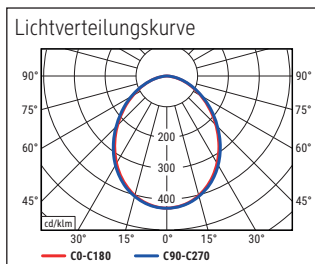

LED-Tischleuchte MAULoptimus colour vario, dimmbar

- **Das Maximum an Qualität, Design und Langlebigkeit**
- **Farbtemperatur und Beleuchtungsstärke stufenlos einstellbar**
- **Biologisch wirksame Lichtkonzepte unterstützen: Farbtemperatur je nach Tageszeit und Befinden einstellbar, z. B. für erhöhte Aufmerksamkeit und Leistungsfähigkeit**
- **Made in Germany: Entwickelt und gefertigt in Deutschland, Garantie 3 Jahre**
- **Großer Aktionsradius, exakte Positionierung durch langen Doppelgelenkarm mit Federunterstützung. Hochwertig: Arm und Kopf aus Aluminium**
- **Memory-Funktion: Alle Einstellungen werden beim Ausschalten gespeichert**
- Extrem sparsam: Modernste LED-Technik, Zweifach geprüft im MAUL Prüflabor
- Filigrane Optik, Design "Made by Reutershahn"
- Homogene Lichtverteilung, optimierter Blendschutz durch hochwertigen Diffusor aus PMMA
- Optimales Thermo-Management durch große Kühlfläche
- Bequem: Dimmung über seitliches Drehrad, am unteren Gelenk integriert
- Austausch Lichtquelle und Betriebsgerät durch eine Elektro-Fachkraft möglich
- Umweltschonende Verpackung recycelbar, frei von Kunststoff