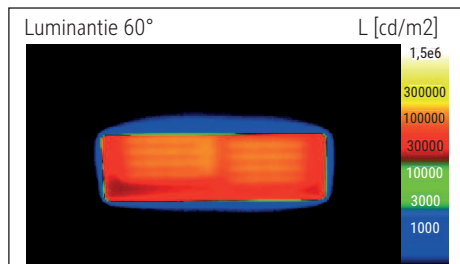

Bureaulamp LED MAULoptimus colour vario, dimbaar

- **Het maximum aan kwaliteit, design en duurzaamheid**
- **Kleurtemperatuur en lichtsterkte traploos instelbaar**
- **Ondersteuning van biologische werkende lichtconcepten: kleurtemperatuur van daglicht en stemming afhankelijk maken, om bijvoorbeeld attentief te blijven of de prestatie te verhogen**
- **Ontwikkeld en geproduceerd in Duitsland, 3 jaar garantie**
- **Bijzonder zuinig door de moderne led-technie**
- **Dubbele controle in MAUL-testlaboratorium**
- **Winnaar van de "German Innovation Award 2018" en van de "German Design Award 2018" (Art.-Nr. 820 67 95)**
- Bijzonder grote actieradius en exacte positionering door lange dubbele arm, ondersteund door vering
- Memory functie: alle instellingen worden automatisch opgeslagen wanneer de lamp wordt uitgeschakeld
- Design "Made by Reutershahn"
- Veilige en homogene lichtverdeling door hitec strooischijf
- Optimaal warmte-management door groot koeloppervlakte
- Eenvoudig dimbaar met behulp van de geïntegreerde draaiknop
- Vervanging van lichtbron en voorschakelapparatuur door een gekwalificeerde elektricien
- Milieuvriendelijke recyclebare verpakking, zonder plastic