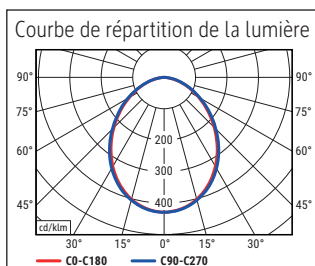

Luminaire de bureau LED MAUOptimus colour vario, réglable

- **Ce qui se fait de mieux en termes de qualité, de design et de longévité**
- **Température de couleur et luminosité réglables en continu**
- **Concept d'éclairage bioactif : adapter l'ambiance de l'éclairage à l'heure du jour**
- **Made in Germany: développé et produit en Allemagne, 3 ans de garantie**
- **Rayon d'action particulièrement grand et positionnement exact grâce au long double-bras articulé à ressort**
- **Noble : bras et tête en aluminium**
- **Fonction mémoire : tous les ajustages sont automatiquement enregistrés**
- Économique technologie LED de pointe. Testé 2 fois par le laboratoire de contrôle MAUL
- Sûr : répartition homogène de la lumière par dissipateur high-tech
- Thermo-gestion optimisée par une grande surface de refroidissement
- Réglage confortable par molette latérale intégrée dans l'articulation inférieure
- Source lumineuse et appareil de commande remplaçables par un électricien
- Emballage écologique recyclable, sans plastique