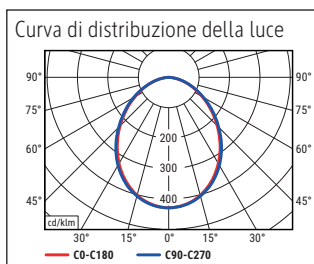

- **Il massimo nei termini di qualità, design e longevità**
- **Temperatura di colore e intensità di illuminazione a regolazione continua**
- **Complemento di soluzioni d'illuminazione biologica: temperatura di colore impostabile a seconda dell'ora del giorno delle condizioni personali, per es. per aumentare l'attenzione o le prestazioni**
- **Made in Germany: sviluppata e prodotta nel ns. stabilimento in Germania, garanzia 3 anni**
- **Consumo energetico estremamente basso: LED di ultima generazione**
- **Sottoposta a doppio controllo di qualità nel laboratorio interno MAUL**
- **Premiata con il "German Innovation Award 2018" e il "German Design Award 2018" (Art.-Nr.820 67 95)**
- Ampio raggio d'azione ed esatto posizionamento grazie al lungo doppio braccio snodato bilanciato a molle
- Funzione memoria: tutte le impostazioni vengono salvate automaticamente allo spegnimento, ideale anche per ciabatte elettriche con interruttore
- Design filigrano made by Reutershahn
- Più sicuro: distribuzione omogenea della luce e protezione antiabbagliante ottimizzata grazie al diffusore di alta qualità in PMMA
- Ottima dissipazione del calore tramite ampia superficie di raffreddamento
- Comoda: azionamento e controllo tramite interruttore a rotella integrato nello snodo inferiore
- Sorgente luminosa e alimentatore sostituibili da personale qualificato
- Ecologico Confezione riciclabile, privo di plastica