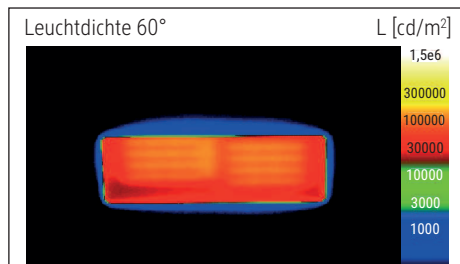

LED-Tischleuchte MAULoptimus colour vario, dimmbar

- **Das Maximum an Qualität, Design und Langlebigkeit**
- **Farbtemperatur und Beleuchtungsstärke stufenlos einstellbar**
- **Biologisch wirksame Lichtkonzepte unterstützen: Farbtemperatur je nach Tageszeit und Befinden einstellbar, z. B. für erhöhte Aufmerksamkeit und Leistungsfähigkeit**
- **Made in Germany: Entwickelt und gefertigt in Deutschland, Garantie 3 Jahre**
- **Großer Aktionsradius, exakte Positionierung durch langen Doppelgelenkarm mit Federunterstützung. Hochwertig: Arm und Kopf aus Aluminium**
- **Memory-Funktion: Alle Einstellungen werden beim Ausschalten gespeichert**
- Extrem sparsam: Modernste LED-Technik, Zweifach geprüft im MAUL Prüflabor
- Filigrane Optik, Design "Made by Reutershahn"
- Homogene Lichtverteilung, optimierter Blendschutz durch hochwertigen Diffusor aus PMMA
- Optimales Thermo-Management durch große Kühlfläche
- Bequem: Dimmung über seitliches Drehrad, am unteren Gelenk integriert
- Austausch Lichtquelle und Betriebsgerät durch eine Elektro-Fachkraft möglich
- Umweltschonende Verpackung recycelbar, frei von Kunststoff