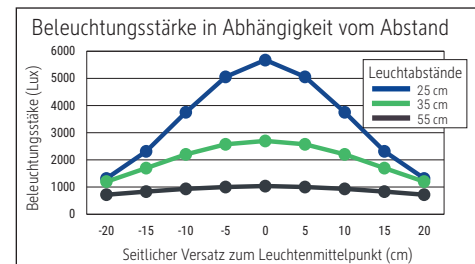

LED-Tischleuchte MAULoptimus colour vario, dimmbar

- **Das Maximum an Qualität, Design und Langlebigkeit**
- **Farbtemperatur und Beleuchtungsstärke stufenlos einstellbar**
- **Biologisch wirksame Lichtkonzepte unterstützen: Farbtemperatur je nach Tageszeit und Befinden einstellbar, z. B. für erhöhte Aufmerksamkeit und Leistungsfähigkeit**
- **Made in Germany: Entwickelt und gefertigt in Deutschland, Garantie 3 Jahre**
- **Großer Aktionsradius, exakte Positionierung durch langen Doppelgelenkarm mit Federunterstützung. Hochwertig: Arm und Kopf aus Aluminium**
- **Memory-Funktion: Alle Einstellungen werden beim Ausschalten gespeichert**
- Extrem sparsam: Modernste LED-Technik, Zweifach geprüft im MAUL Prüflabor
- Filigrane Optik, Design "Made by Reutershahn"
- Homogene Lichtverteilung, optimierter Blendschutz durch hochwertigen Diffusor aus PMMA
- Optimales Thermo-Management durch große Kühlfläche
- Bequem: Dimmung über seitliches Drehrad, am unteren Gelenk integriert
- Austausch Lichtquelle und Betriebsgerät durch eine Elektro-Fachkraft möglich
- Umweltschonende Verpackung recycelbar, frei von Kunststoff

Beleuchtungsstärke Leuchte: 2.500 Lux bei 35 cm Abstand
 Farbtemperatur (je Lichtquelle): 2.700 Kelvin (warmweiß) bis 6.500 Kelvin (tageslichtweiß)
 Anzahl Lichtquellen: 1
 Energieeffizienzklasse (je Lichtquelle): E (Spektrum A bis G)
 Gewichteter Energieverbrauch (je Lichtquelle): 8 kWh/1000 h
 Lebensdauer L70B50 (je Lichtquelle): 20.000 h
 Nutzlichtstrom (je Lichtquelle): 853 Lumen
 Material: Kopf: Aluminium (eloxiert) - Arm: Aluminium (eloxiert), Kunststoff
 Maße: Kopf: 12 x 5.5 x 2 cm
 Bewegung: Kopf: Neigbar, Drehbar
 Position Schalter: Leuchtenfuß