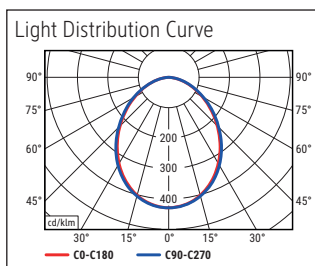

LED desk lamp MAULoptimus colour vario, dim.

- **The best in terms of quality, design and longevity**
- **Stepless adjustment of illuminance and colour temperature**
- **Supporting biological effective lighting solutions, e.g. for increasing concentration or efficiency**
- **Made in Germany: Developed and produced in our national plant, 3 years guarantee**
- **Very large illumination radius and exact positioning by means of long double**
- **Noble: Arm and head made from aluminium**
- **Memory function: All settings are saved when the lamp is switched off**
- Extremely economical: latest LED technology. Double-checked in the MAUL test laboratory
- Safe: a high-tech diffusion screen provides a homogeneous light distribution
- Large cooling surface for optimal thermal management
- Comfortable: dimming via a rotary switch integrated in the lower joint
- Light source and operating device replaceable by an electrician
- Environmentally friendly recyclable packaging, free of plastic