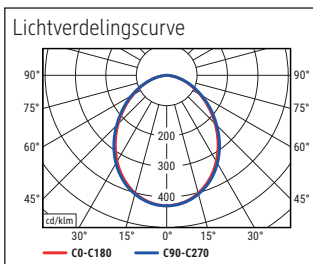

Bureaulamp LED MAULoptimus colour vario, dimbaar

- **Het maximum aan kwaliteit, design en duurzaamheid**
- **Kleurtemperatuur en lichtsterkte traploos instelbaar**
- **Ondersteuning van biologische werkende lichtconcepten: kleurtemperatuur van daglicht en stemming afhankelijk maken, om bijvoorbeeld attentief te blijven of de prestatie te verhogen**
- **Ontwikkeld en geproduceerd in Duitsland, 3 jaar garantie**
- **Bijzonder zuinig door de moderne led-technie**
- **Dubbele controle in MAUL-testlaboratorium**
- **Winnaar van de "German Innovation Award 2018" en van de "German Design Award 2018" (Art.-Nr. 820 67 95)**
- Bijzonder grote actieradius en exacte positionering door lange dubbele arm, ondersteund door vering
- Memory functie: alle instellingen worden automatisch opgeslagen wanneer de lamp wordt uitgeschakeld
- Design "Made by Reutershahn"
- Veilige en homogene lichtverdeling door hitec strooischijf
- Optimaal warmte-management door groot koeloppervlakte
- Eenvoudig dimbaar met behulp van de geïntegreerde draaiknop
- Vervanging van lichtbron en voorschakelapparatuur door een gekwalificeerde elektricien
- Milieuvriendelijke recyclebare verpakking, zonder plastic