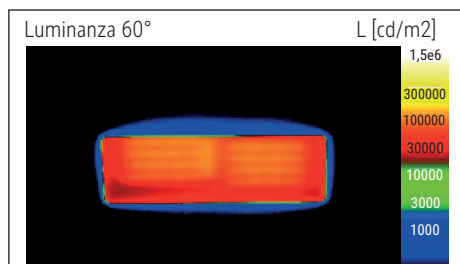

Temperatura di colore a regolazione continua

- **Il massimo nei termini di qualità, design e longevità**
- **Temperatura di colore e intensità di illuminazione a regolazione continua**
- **Complemento di soluzioni d'illuminazione biologica: temperatura di colore impostabile a seconda dell'ora del giorno delle condizioni personali, per es. per aumentare l'attenzione o le prestazioni**
- **Made in Germany: sviluppata e prodotta nel ns. stabilimento in Germania, garanzia 3 anni**
- **Consumo energetico estremamente basso: LED di ultima generazione**
- **Sottoposta a doppio controllo di qualità nel laboratorio interno MAUL**
- **Premiata con il "German Innovation Award 2018" e il "German Design Award 2018" (Art.-Nr.820 67 95)**
- Ampio raggio d'azione ed esatto posizionamento grazie al lungo doppio braccio snodato bilanciato a molle
- Funzione memoria: tutte le impostazioni vengono salvate automaticamente allo spegnimento, ideale anche per ciabatte elettriche con interruttore
- Design filigrano made by Reutershahn
- Più sicuro: distribuzione omogenea della luce e protezione antiabbagliante ottimizzata grazie al diffusore di alta qualità in PMMA
- Ottima dissipazione del calore tramite ampia superficie di raffreddamento
- Comoda: azionamento e controllo tramite interruttore a rotella integrato nello snodo inferiore
- Sorgente luminosa e alimentatore sostituibili da personale qualificato
- Ecologico Confezione riciclabile, privo di plastica