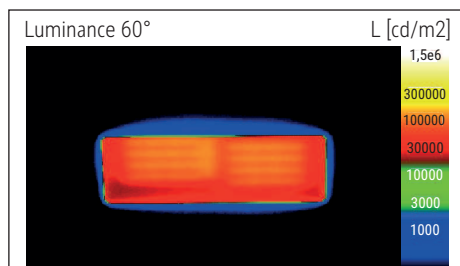

LED desk lamp MAULoptimus colour vario, dim.

- **The best in terms of quality, design and longevity**
- **Stepless adjustment of illuminance and colour temperature**
- **Supporting biological effective lighting solutions, e.g. for increasing concentration or efficiency**
- **Made in Germany: Developed and produced in our national plant, 3 years guarantee**
- **Very large illumination radius and exact positioning by means of long double**
- **Noble: Arm and head made from aluminium**
- **Memory function: All settings are saved when the lamp is switched off**
- Extremely economical: latest LED technology. Double-checked in the MAUL test laboratory
- Safe: a high-tech diffusion screen provides a homogeneous light distribution
- Large cooling surface for optimal thermal management
- Comfortable: dimming via a rotary switch integrated in the lower joint
- Light source and operating device replaceable by an electrician
- Environmentally friendly recyclable packaging, free of plastic