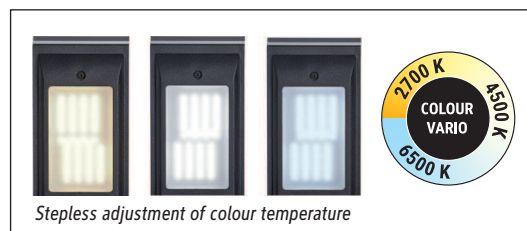

LED desk lamp MAULoptimus colour vario, dim.

- **The best in terms of quality, design and longevity**
- **Stepless adjustment of illuminance and colour temperature**
- **Supporting biological effective lighting solutions, e.g. for increasing concentration or efficiency**
- **Made in Germany: Developed and produced in our national plant, 3 years guarantee**
- **Very large illumination radius and exact positioning by means of long double**
- **Noble: Arm and head made from aluminium**
- **Memory function: All settings are saved when the lamp is switched off**
- Extremely economical: latest LED technology. Double-checked in the MAUL test laboratory
- Safe: a high-tech diffusion screen provides a homogeneous light distribution
- Large cooling surface for optimal thermal management
- Comfortable: dimming via a rotary switch integrated in the lower joint
- Light source and operating device replaceable by an electrician
- Environmentally friendly recyclable packaging, free of plastic