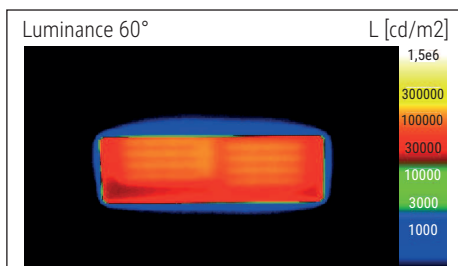

Luminaire de bureau LED MAUOptimus colour vario, réglable

- **Ce qui se fait de mieux en termes de qualité, de design et de longévité**
- **Température de couleur et luminosité réglables en continu**
- **Concept d'éclairage bioactif : adapter l'ambiance de l'éclairage à l'heure du jour**
- **Made in Germany: développé et produit en Allemagne, 3 ans de garantie**
- **Rayon d'action particulièrement grand et positionnement exact grâce au long double-bras articulé à ressort**
- **Noble : bras et tête en aluminium**
- **Fonction mémoire : tous les ajustages sont automatiquement enregistrés**
- Économique technologie LED de pointe. Testé 2 fois par le laboratoire de contrôle MAUL
- Sûr : répartition homogène de la lumière par dissipateur high-tech
- Thermo-gestion optimisée par une grande surface de refroidissement
- Réglage confortable par molette latérale intégrée dans l'articulation inférieure
- Source lumineuse et appareil de commande remplaçables par un électricien
- Emballage écologique recyclable, sans plastique