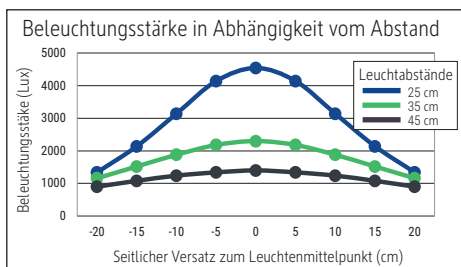

LED-Tischleuchte MAULoptimus colour vario, dimmbar

- **Das Maximum an Qualität, Design und Langlebigkeit**
- **Farbtemperatur und Beleuchtungsstärke stufenlos einstellbar**
- **Biologisch wirksame Lichtkonzepte unterstützen: Farbtemperatur je nach Tageszeit und Befinden einstellbar, z. B. für erhöhte Aufmerksamkeit und Leistungsfähigkeit**
- **Made in Germany: Entwickelt und gefertigt in Deutschland, Garantie 3 Jahre**
- **Großer Aktionsradius, exakte Positionierung durch langen Doppelgelenkarm mit Federunterstützung. Hochwertig: Arm und Kopf aus Aluminium**
- **Memory-Funktion: Alle Einstellungen werden beim Ausschalten gespeichert**
- Extrem sparsam: Modernste LED-Technik, Zweifach geprüft im MAUL Prüflabor
- Filigrane Optik, Design "Made by Reutershahn"
- Homogene Lichtverteilung, optimierter Blendschutz durch hochwertigen Diffusor aus PMMA
- Optimales Thermo-Management durch große Kühlfläche
- Bequem: Dimmung über seitliches Drehrad, am unteren Gelenk integriert
- Austausch Lichtquelle und Betriebsgerät durch eine Elektro-Fachkraft möglich
- Umweltschonende Verpackung recycelbar, frei von Kunststoff

Beleuchtungsstärke Leuchte: 2.300 Lux bei 35 cm Abstand
 Farbtemperatur (je Lichtquelle): 2.700 Kelvin (warmweiß) bis 6.500 Kelvin (tageslichtweiß)
 Anzahl Lichtquellen: 1
 Energieeffizienzklasse (je Lichtquelle): B (Spektrum A bis G)
 Gewichteter Energieverbrauch (je Lichtquelle): 5 kWh/1000 h
 Lebensdauer L70B50 (je Lichtquelle): 75.000 h
 Nutzlichtstrom (je Lichtquelle): 898 Lumen
 Material: Kopf: Aluminium - Arm: Aluminium (eloxiert), Kunststoff
 Maße: Kopf: 12 x 5.5 x 2 cm
 Bewegung: Kopf: Neigbar, Drehbar
 Position Schalter: Leuchtenfuß