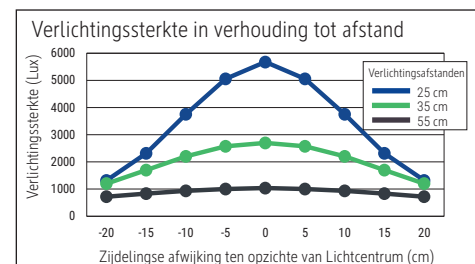

Bureaulamp LED MAULoptimus colour vario, dimbaar

- **Het maximum aan kwaliteit, design en duurzaamheid**
- **Kleurtemperatuur en lichtsterkte traploos instelbaar**
- **Ondersteuning van biologische werkende lichtconcepten: kleurtemperatuur van daglicht en stemming afhankelijk maken, om bijvoorbeeld attentief te blijven of de prestatie te verhogen**
- **Ontwikkeld en geproduceerd in Duitsland, 3 jaar garantie**
- **Bijzonder zuinig door de moderne led-technie**
- **Dubbele controle in MAUL-testlaboratorium**
- **Winnaar van de "German Innovation Award 2018" en van de "German Design Award 2018" (Art.-Nr. 820 67 95)**
- Bijzonder grote actieradius en exacte positionering door lange dubbele arm, ondersteund door vering
- Memory functie: alle instellingen worden automatisch opgeslagen wanneer de lamp wordt uitgeschakeld
- Design "Made by Reutershahn"
- Veilige en homogene lichtverdeling door hitec strooischijf
- Optimaal warmte-management door groot koeloppervlakte
- Eenvoudig dimbaar met behulp van de geïntegreerde draaiknop
- Vervanging van lichtbron en voorschakelapparatuur door een gekwalificeerde elektricien
- Milieuvriendelijke recyclebare verpakking, zonder plastic