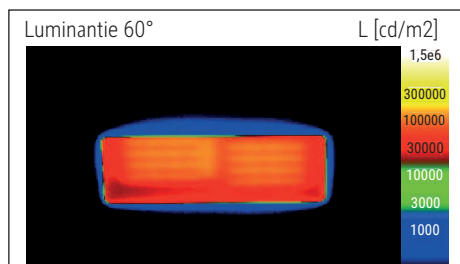

Bureaulamp LED MAULoptimus colour vario, dimbaar

- **Het maximum aan kwaliteit, design en duurzaamheid**
- **Kleurtemperatuur en lichtsterkte traploos instelbaar**
- **Ondersteuning van biologische werkende lichtconcepten: kleurtemperatuur van daglicht en stemming afhankelijk maken, om bijvoorbeeld attentief te blijven of de prestatie te verhogen**
- **Ontwikkeld en geproduceerd in Duitsland, 3 jaar garantie**
- **Bijzonder zuinig door de moderne led-technie**
- **Dubbele controle in MAUL-testlaboratorium**
- **Winnaar van de "German Innovation Award 2018" en van de "German Design Award 2018" (Art.-Nr. 820 67 95)**
- Bijzonder grote actieradius en exacte positionering door lange dubbele arm, ondersteund door vering
- Memory functie: alle instellingen worden automatisch opgeslagen wanneer de lamp wordt uitgeschakeld
- Design "Made by Reutershahn"
- Veilige en homogene lichtverdeling door hitec strooischijf
- Optimaal warmte-management door groot koeloppervlakte
- Eenvoudig dimbaar met behulp van de geïntegreerde draaiknop
- Vervanging van lichtbron en voorschakelapparatuur door een gekwalificeerde elektricien
- Milieuvriendelijke recyclebare verpakking, zonder plastic