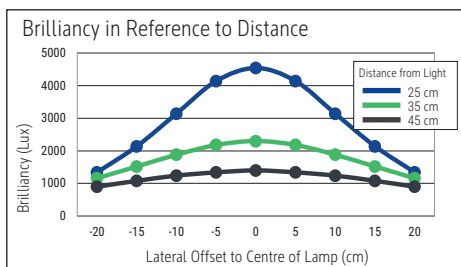

LED desk lamp MAULoptimus colour vario, dim.

- **The best in terms of quality, design and longevity**
- **Stepless adjustment of illuminance and colour temperature**
- **Supporting biological effective lighting solutions, e.g. for increasing concentration or efficiency**
- **Made in Germany: Developed and produced in our national plant, 3 years guarantee**
- **Very large illumination radius and exact positioning by means of long double**
- **Noble: Arm and head made from aluminium**
- **Memory function: All settings are saved when the lamp is switched off**
- Extremely economical: latest LED technology. Double-checked in the MAUL test laboratory
- Safe: a high-tech diffusion screen provides a homogeneous light distribution
- Large cooling surface for optimal thermal management
- Comfortable: dimming via a rotary switch integrated in the lower joint
- Light source and operating device replaceable by an electrician
- Environmentally friendly recyclable packaging, free of plastic