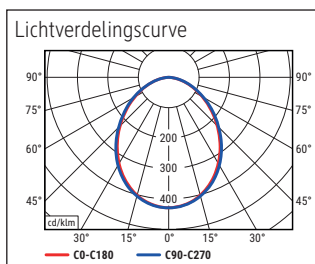

Bureaulamp LED MAULoptimus colour vario, dimbaar

- **Het maximum aan kwaliteit, design en duurzaamheid**
- **Kleurtemperatuur en lichtsterkte traploos instelbaar**
- **Ondersteuning van biologische werkende lichtconcepten: kleurtemperatuur van daglicht en stemming afhankelijk maken, om bijvoorbeeld attentief te blijven of de prestatie te verhogen**
- **Ontwikkeld en geproduceerd in Duitsland, 3 jaar garantie**
- **Bijzonder zuinig door de moderne led-technie**
- **Dubbele controle in MAUL-testlaboratorium**
- **Winnaar van de "German Innovation Award 2018" en van de "German Design Award 2018" (Art.-Nr. 820 67 95)**
- Bijzonder grote actieradius en exacte positionering door lange dubbele arm, ondersteund door vering
- Memory functie: alle instellingen worden automatisch opgeslagen wanneer de lamp wordt uitgeschakeld
- Design "Made by Reutershahn"
- Veilige en homogene lichtverdeling door hitec strooischijf
- Optimaal warmte-management door groot koeloppervlakte
- Eenvoudig dimbaar met behulp van de geïntegreerde draaiknop
- Vervanging van lichtbron en voorschakelapparatuur door een gekwalificeerde elektricien
- Milieuvriendelijke recyclebare verpakking, zonder plastic