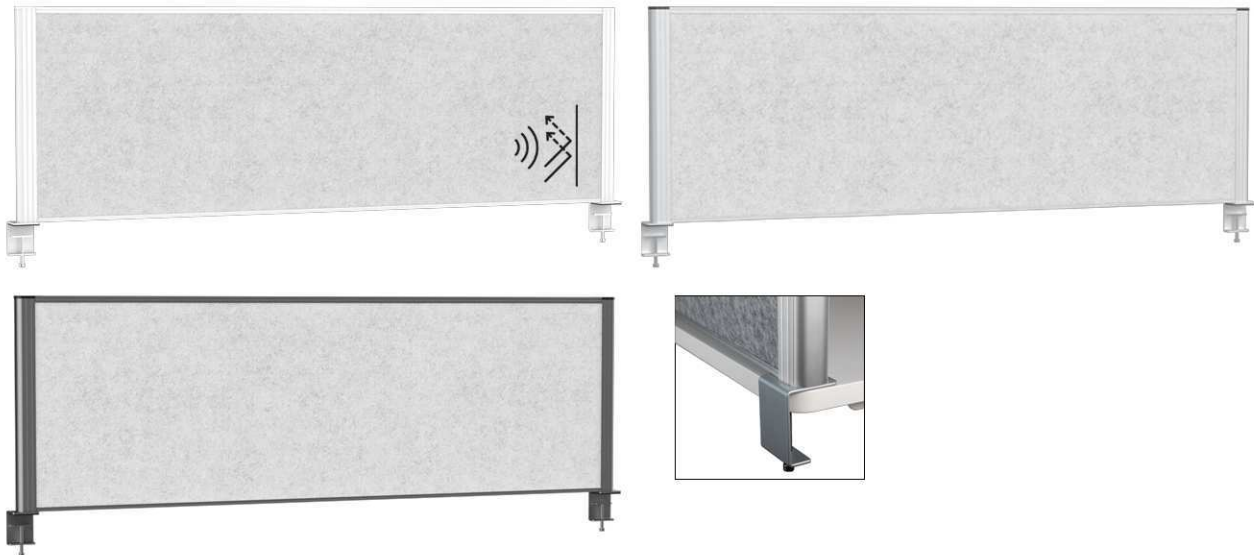

Desk divider MAULconnecto

- **Acoustic partition wall for improved room acoustics and visual protection**
- **Good sound absorption: Reduction of the noise level, more sound insulation, thus better concentration and less distraction**
- **Made in Germany: Sustainable and responsible manufacturing, 5-year warranty**
- **Environmentally friendly & allergy-friendly: Certified according to ÖKO-TEX® Standard 100 class 1, 100% PES fibres (polyester fibres), 20% of which are recycled, formaldehyde-free, odourless, flame-retardant according to DIN 4102 (B1)**
- **Stable mounting: Two clamping feet made of robust steel for desk tops up to 7,5 cm**
- **Elegant aluminium profile, thick acoustic fleece (4000 g/m²), with high dimensional stability**
- **Sound insulation at a desk, in team offices or call centres, for modern office concepts or in a home office**
- Suitable for the movable wall systems MAULcocoon and MAULconnecto
- Open space solutions: creates concentration areas with noise protection, privacy spaces and visual protection
- Ideal for height-adjustable desks: holds firmly while height is adjusted, divider height is maintained
- Frame thickness 44 mm, 40 mm-thick acoustic fleece
- Good visual protection: distance to desk top approx. 7,5 mm
- Colour specification refers to the frame
- Environmentally friendly packaging from recycled cardboard
- Guarantee: 5 years

Art. No.	Colour	EAN-Code	Tariff-No.	Surface	Divider length	Pack size / PU	Weight	PU
9752602	white	4002390090247	94032080	acoustics light grey	160 cm	165,5 x 62 x 8 cm	7.098 kg	1 pc(s).
9752689	anthracite	4002390090223	94032080	acoustics light grey	160 cm	165,5 x 62 x 8 cm	7.098 kg	1 pc(s).
9752695	silver	4002390090230	94032080	acoustics light grey	160 cm	165,5 x 62 x 8 cm	7.098 kg	1 pc(s).