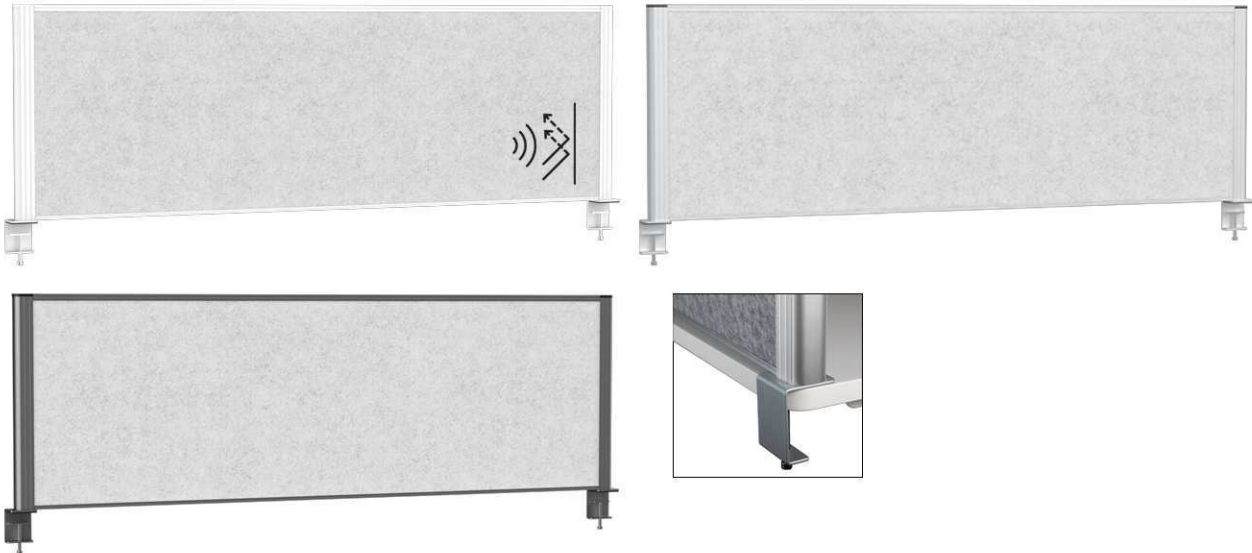

Tisch-Trennwandsystem MAULconnecto

- **Akustik-Trennwand für verbesserte Raumakustik und Sichtschutz. Höhe ab Tischplatte 50 cm**
- **Hohe Schallabsorption: Reduzierung des Geräuschpegels, mehr Schallschutz, dadurch bessere Konzentration und weniger Ablenkung**
- **Made in Germany: Nachhaltig und sozial verträglich gefertigt, 5 Jahre Garantie**
- **Umweltschonend & allergikerfreundlich: Zertifiziert nach ÖKO-TEX® Standard 100 Klasse 1, 100% PES-Fasern (Polyester Fasern), davon 20% recycelt, formaldehydfrei, geruchsneutral, schwer entflammbar gemäß DIN 4102 (B1)**
- **Stabile Befestigung: Zwei Klemmfüße aus robustem Stahl für Tischplatten bis 7,5 cm**
- **Edles Aluminium-Profil, massives Akustikvlies (4000 g/m²) mit hoher Formstabilität**
- **Schall- und Sichtschutz am Schreibtisch, in Teambüros oder Callcenter, für moderne Bürokonzepte oder im Home Office**
- Passend zu den Stellwand-Systemen MAULcocoon und MAULconnecto
- Open Space Lösungen: Schafft Konzentrationszonen für weniger Lärmstress, Privacy Spaces und Sichtschutz
- Ideal für höhenverstellbare Tische: Stabiler Halt beim Verstellen, Schutzhöhe bleibt erhalten
- Rahmenstärke 44 mm, Dicke Akustikvlies 40 mm
- Sicherer Sichtschutz: Abstand zu Tischplatte ca. 7,5 mm
- Farbangabe bezieht sich auf den Rahmen
- Umweltschonende Verpackung aus recyceltem Karton
- Garantie: 5 Jahre