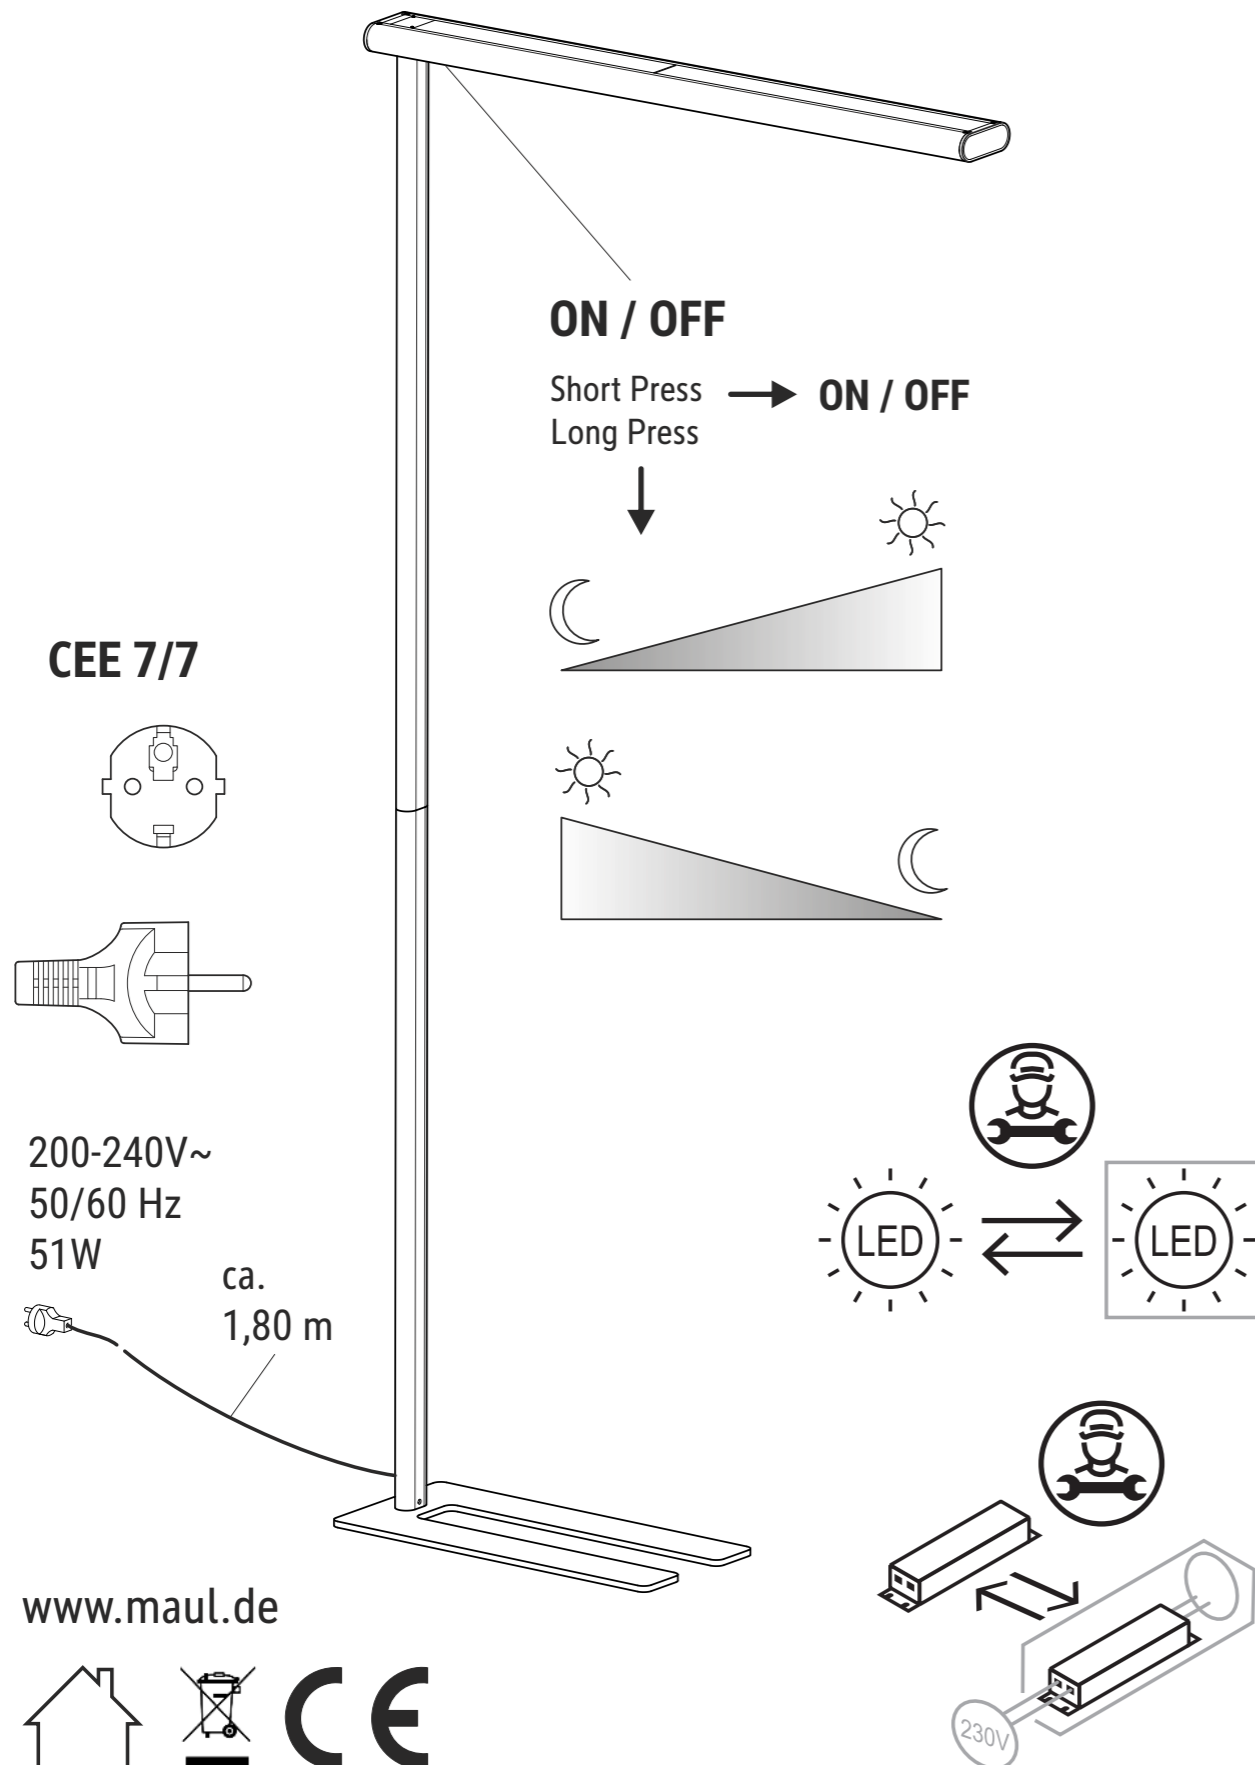

# MAULjet, dimmbar 825 75