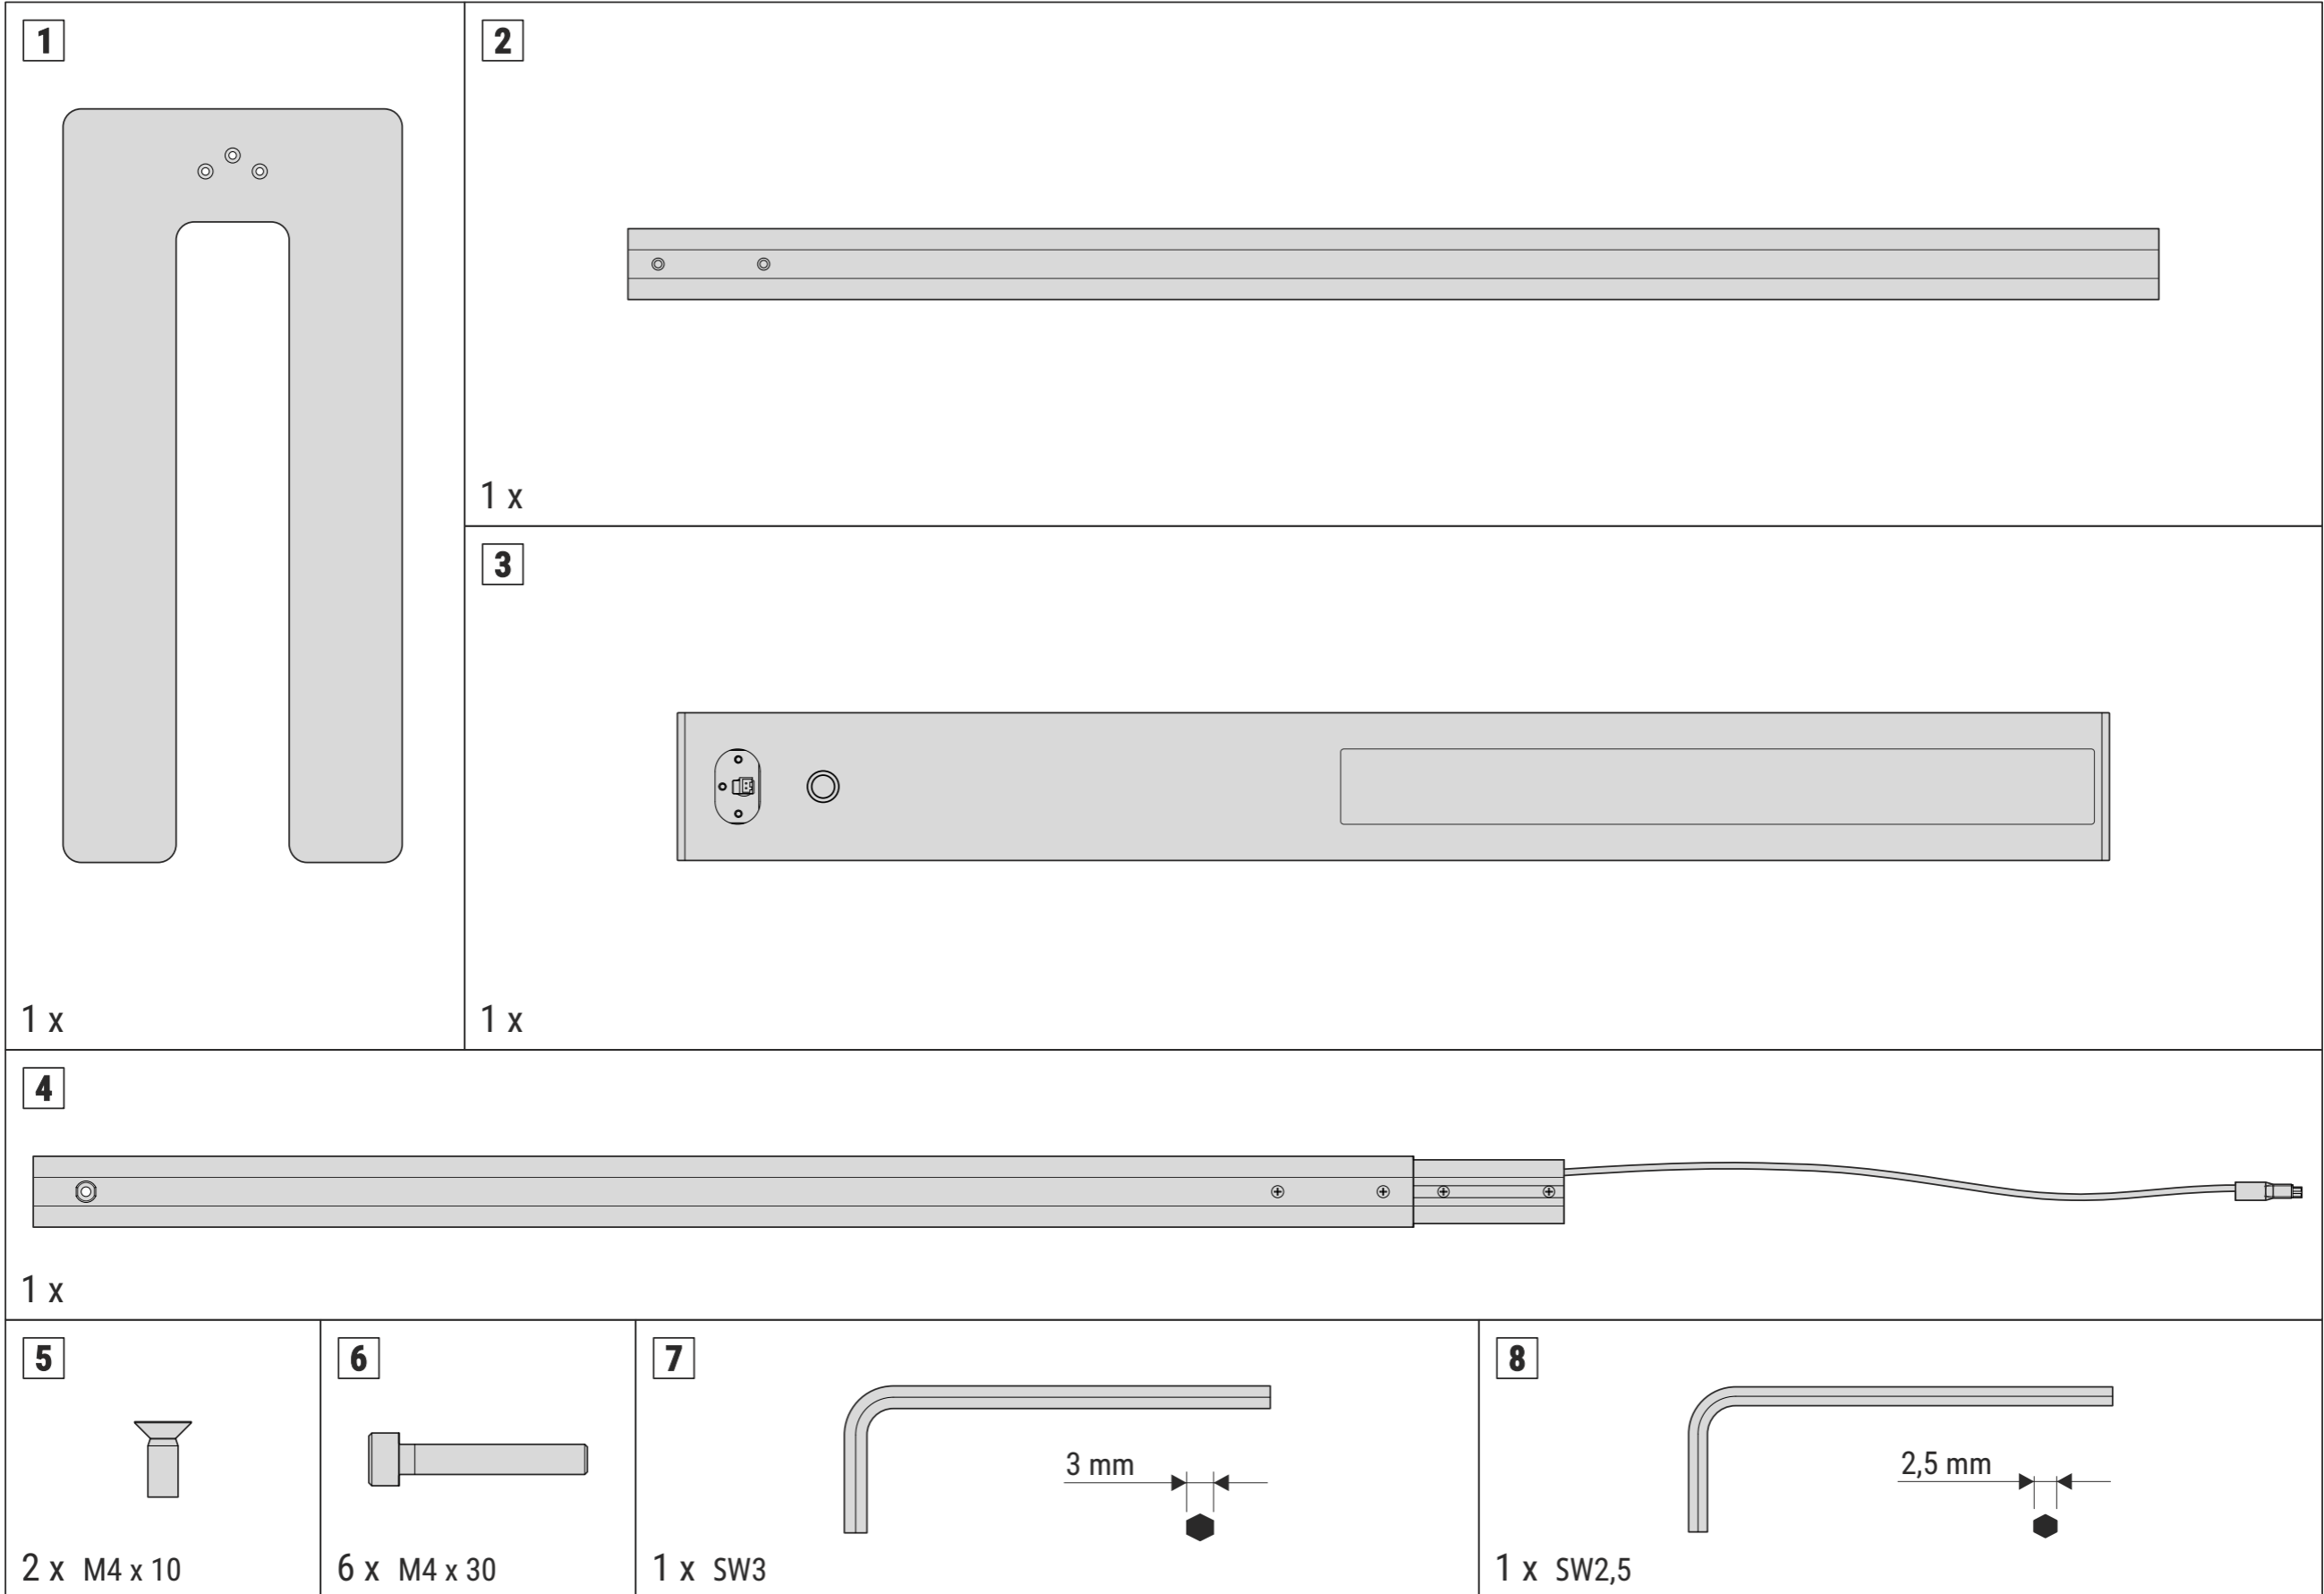

# MAULjet, dimmbar 825 75