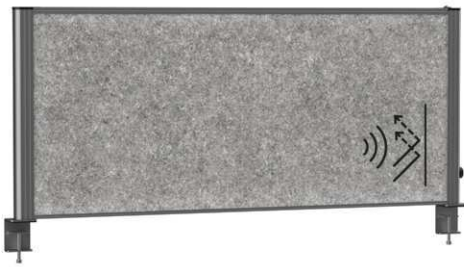

Sistema divisorio MAULconnecto Uplight

- Parete divisoria acustica con luce LED per un minore stress acustico, più privacy e una piacevole illuminazione ambientale
- Con illuminazione generale indiretta della stanza tramite un modulo LED dimmerabile all'infinito orientato verso l'alto
- Elevato assorbimento acustico: riduzione del livello di rumore e maggiore isolamento acustico, quindi migliore concentrazione e meno distrazioni
- Made in Germany: prodotto in modo sostenibile e socialmente responsabile, con 5 anni di garanzia
- Vello acustico ecologico e anallergico: certificato secondo ÖKO-TEX® Standard 100 Classe 1, 100% fibre PES (fibre di poliestere), di cui il 20% riciclate, privo di formaldeide, inodore, ignifugo secondo DIN 4102 (B1)
- Fissaggio stabile: due piedini a morsetto in robusto acciaio per piani del tavolo fino a 7,5 cm
- Soluzioni per open space: zone di concentrazione con una migliore acustica, spazio per la privacy e riparo dagli sguardi indiscreti
- Protezione dal suono e della privacy alla scrivania, negli uffici di gruppo o nei call center, per i moderni concetti di ufficio o nell'home office
- Ideale per tavoli regolabili in altezza: tenuta stabile durante la regolazione, altezza protettiva invariata
- Alta qualità: elegante profilo in alluminio, solido vello acustico (4000 g/m²) con elevata stabilità dimensionale
- Moderne combinazioni di colori: vello grigio scuro con telaio antracite; vello chiaro con cornice telaio bianco
- Spessore del telaio 44 mm, spessore del vello acustico 40 mm
- Protezione affidabile della privacy: distanza dal piano del tavolo 7,5 mm
- Adatto per i sistemi divisori MAULcocoon e MAULconnecto
- Potente luce LED a risparmio energetico, con diffusore per una attenta regolazione della luce
- Modulo LED discretamente inserito in un profilo come sorgente luminosa lineare
- Sorgente luminosa per pannello da 120 cm: temperatura di colore 4000 Kelvin (bianco neutro), consumo energetico ponderato 20 kWh/1000 h, durata utile 50.000 h, flusso luminoso utile 2.900 lumen, classe di efficienza energetica C (spettro da A a G)
- Sorgente luminosa per pannello da 160 cm: temperatura di colore 4000 Kelvin (bianco neutro), consumo energetico ponderato 27 kWh/1000 h, durata utile 50.000 h, flusso luminoso utile 4.100 lumen, classe di efficienza energetica C (spettro da A a G)
- Concetto di sicurezza tecnica Made by MAUL
- Emissione luminosa omogenea e protezione dalla polvere: lente in policarbonato di alta qualità, facile da pulire
- Pratica: regolazione continua tramite dimmer laterale
- Le specifiche del colore si riferiscono al telaio
- Ecologico Confezione in cartone riciclato
- Garanzia: 5 anni

Cod. art.	Colore	Cod. EAN	Codice doganale	Superficie	Lunghezza Parete divisoria	Dim. imballo	Peso (incl. imballaggio)	Conf.
9761289	antracite	4002390090254	63049300	Acustico grigio scuro	120 cm	125,5 x 62 x 8 cm	6,12 kg	1 pz.