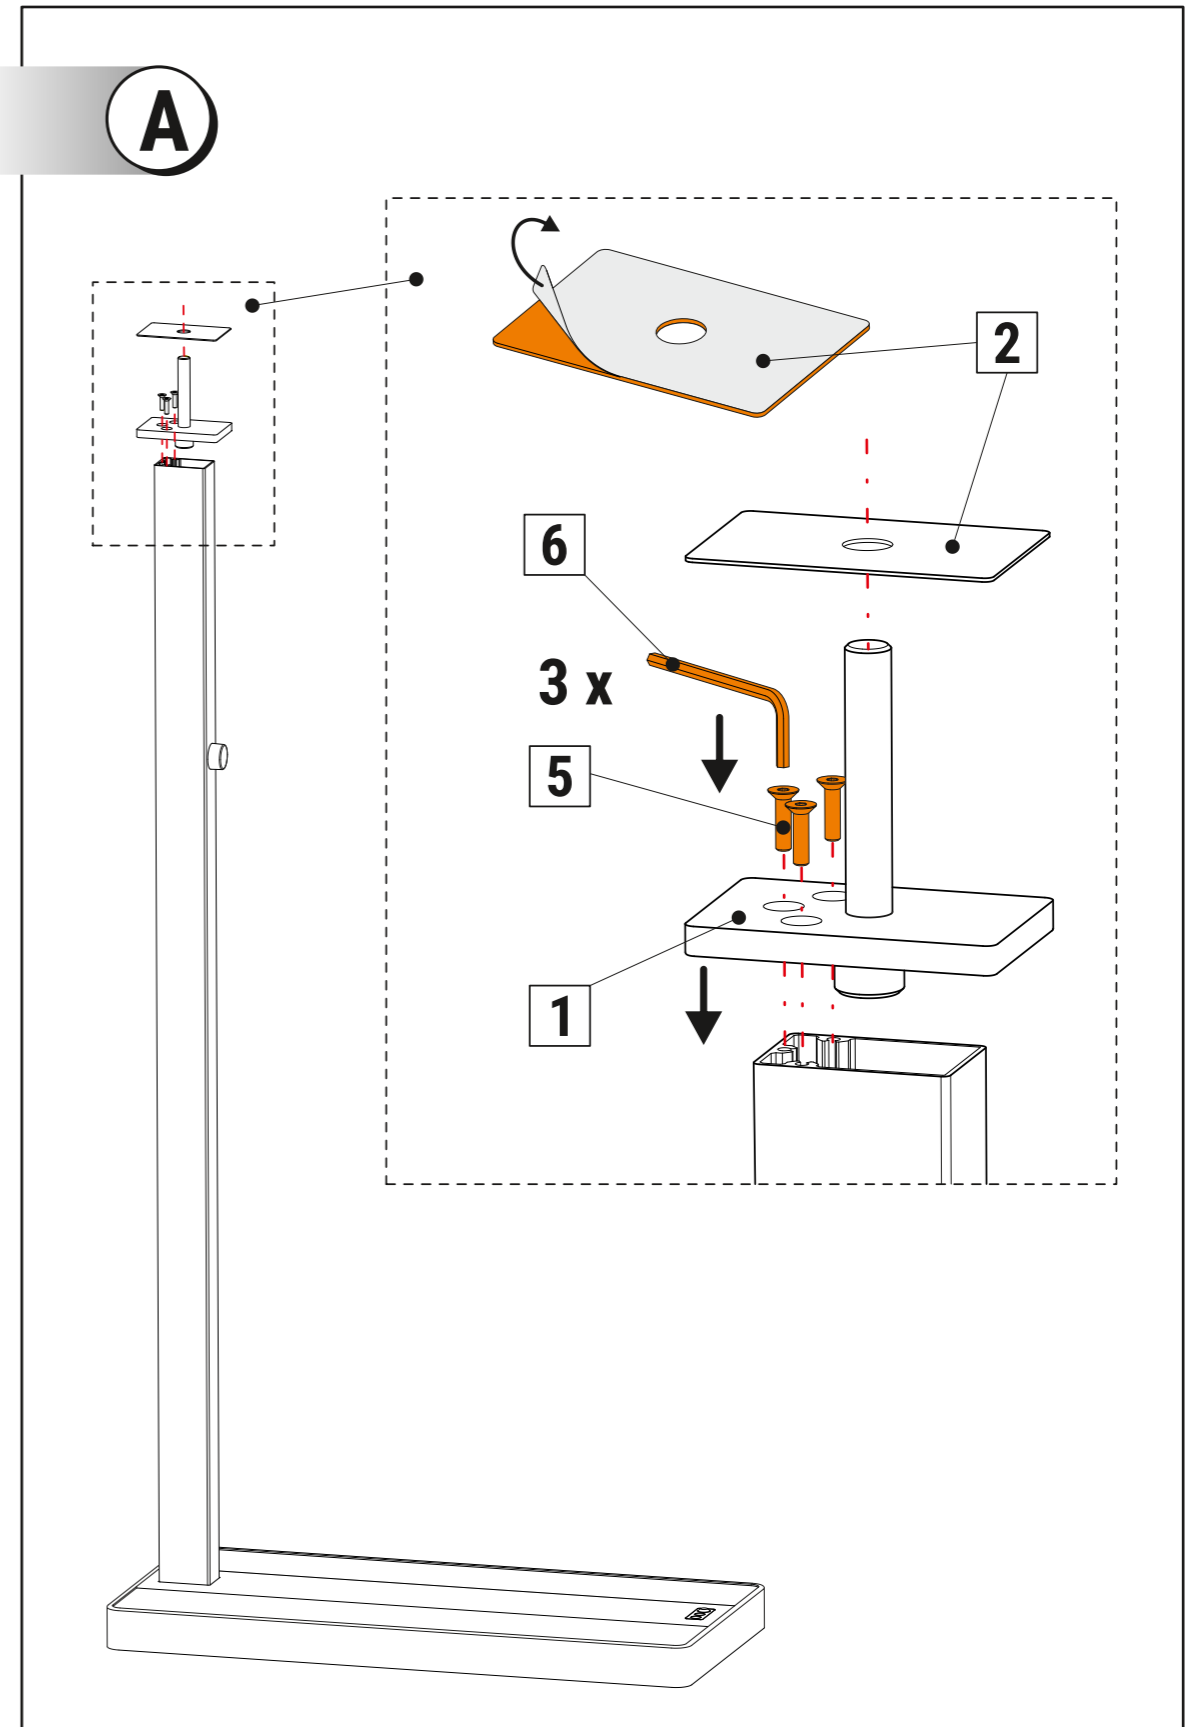

# Adapterplatte für LED-Standleuchten MAULjuvis + MAULjaval 825 85

- 1**  
  
1 x
- 2**  
  
1 x
- 3**  
  
1 x
- 4**  
  
1 x
- 5**  
  
3 x M4
- 6**  
  
1 x
- 7**  
  
1 x

**B**