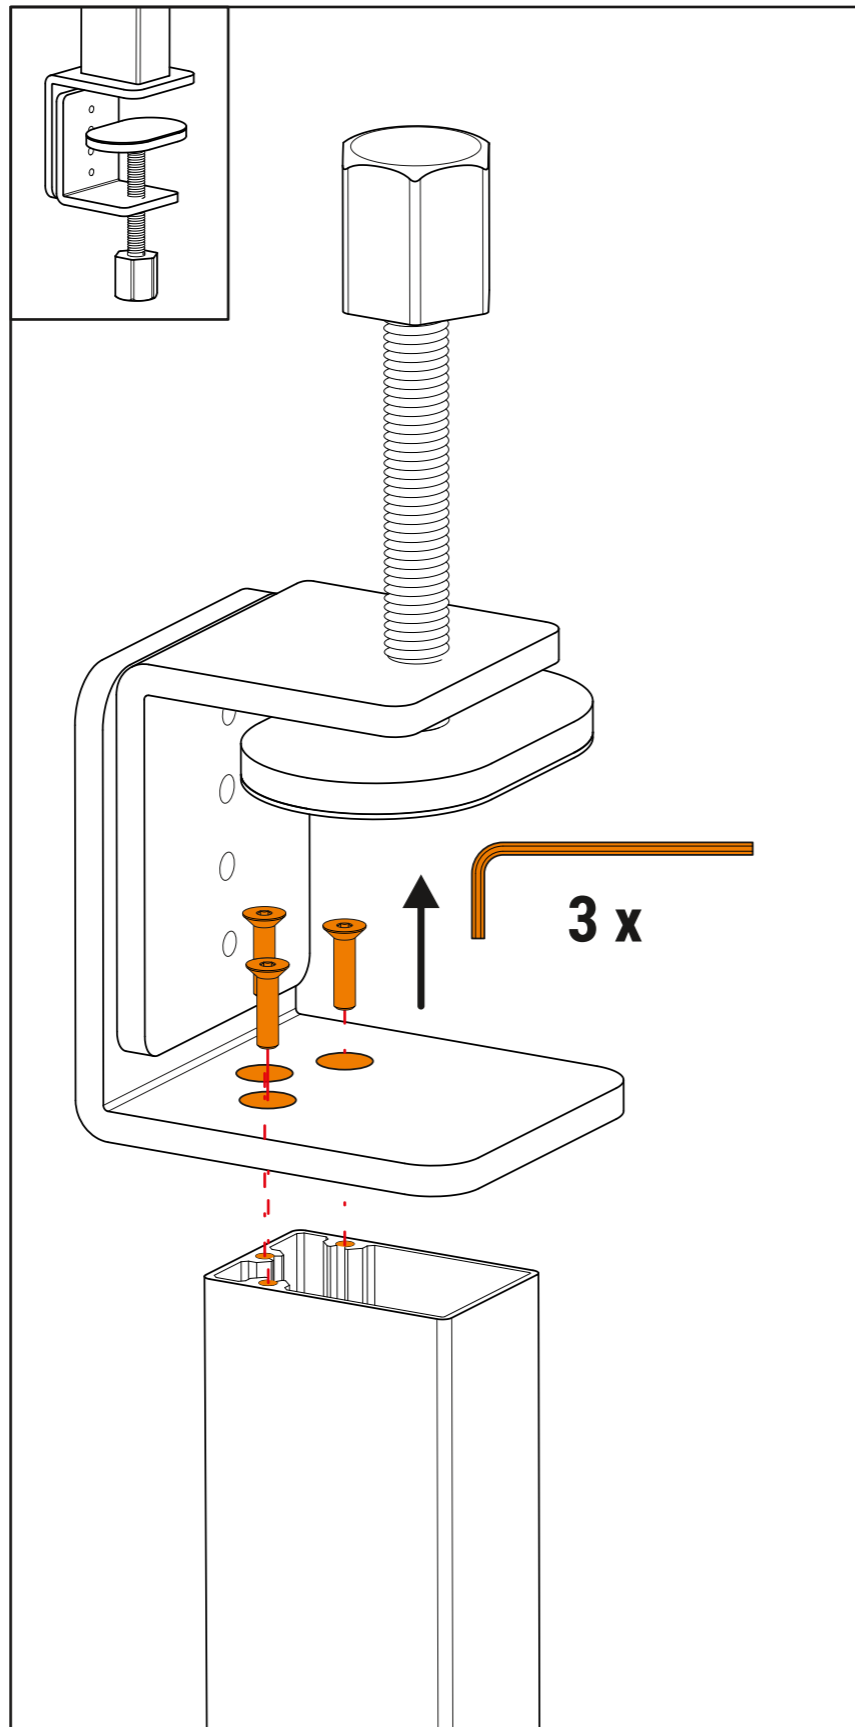

# Adapterplatte für LED-Standleuchten MAULjuvis + MAULjaval 825 85

- 1**  
  
1 x
- 2**  
  
1 x
- 3**  
  
1 x
- 4**  
  
1 x
- 5**  
  
3 x M4
- 6**  
  
1 x
- 7**  
  
1 x

**B**