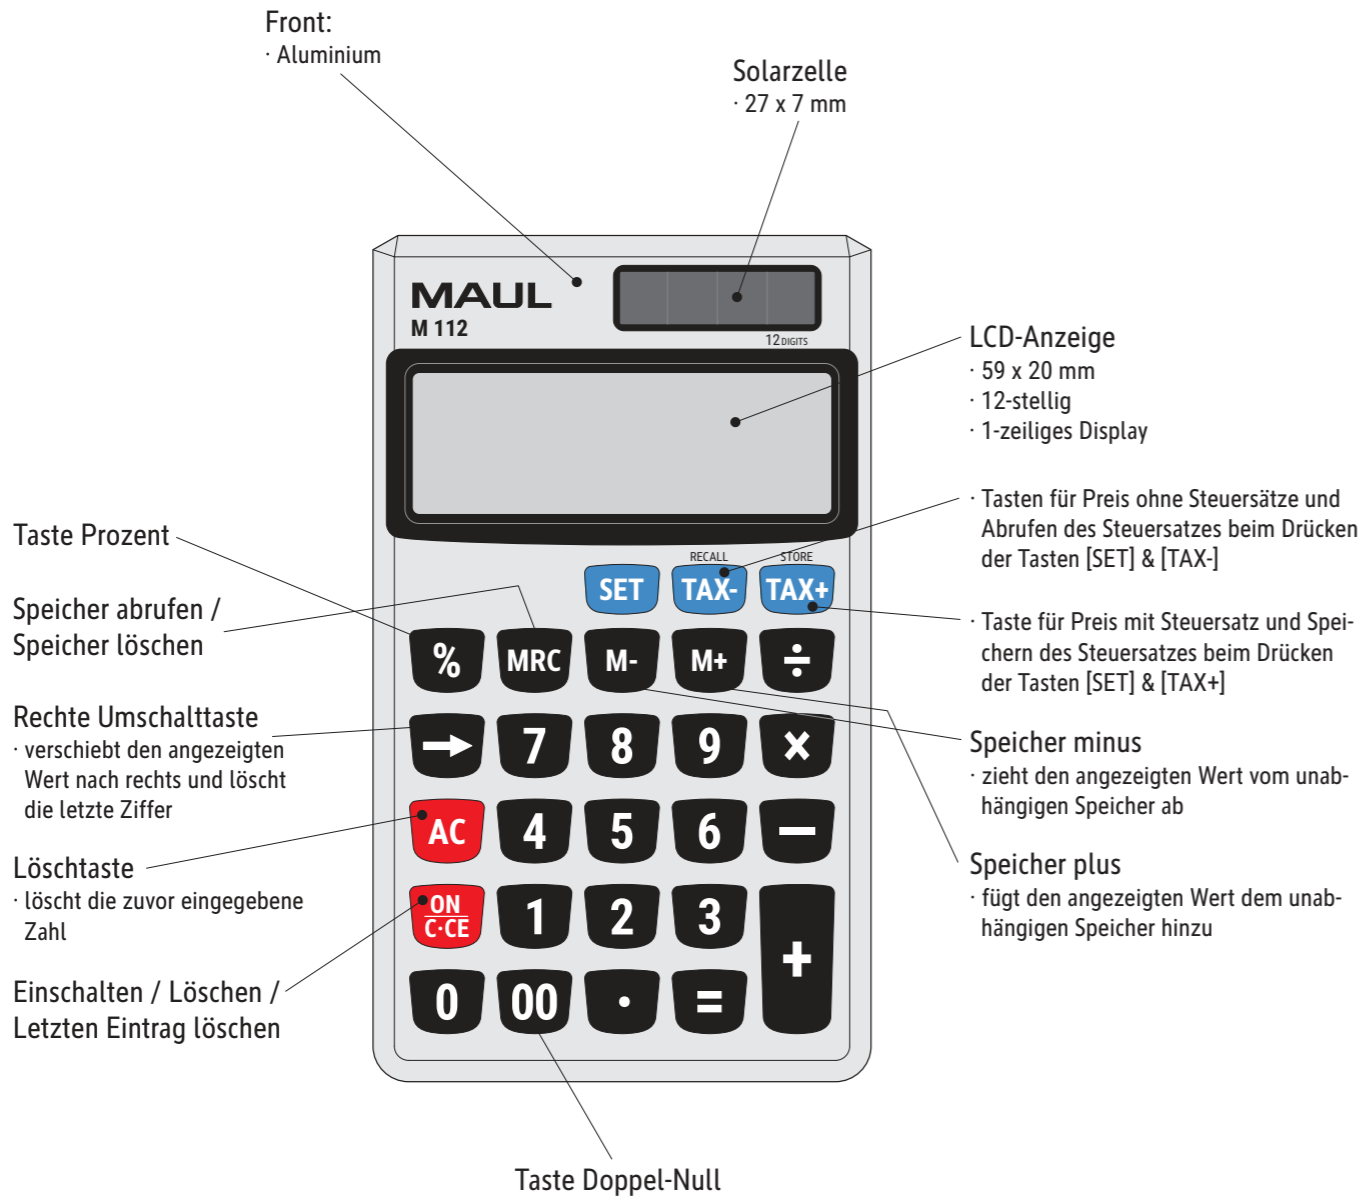

Technisches Datenblatt / Technical Datasheet

Art.-No. 72622

H = 10 mm

B = 70 mm

L = 119 mm

- 3-Tasten-Speicher
- Automatische Abschaltung nach ca. 10 Minuten
- Tasten aus Kunststoff
- inklusive einer Batterie (LR1130)

Abmaße Produkt: L x B x H
119 x 70 x 10 mm
Gewicht: 0,052 kg

Verp. Abmaße : L x B x H (1 Stck. im Karton)
148 x 73 x 16 mm
Gewicht kompl.: 0,073 kg