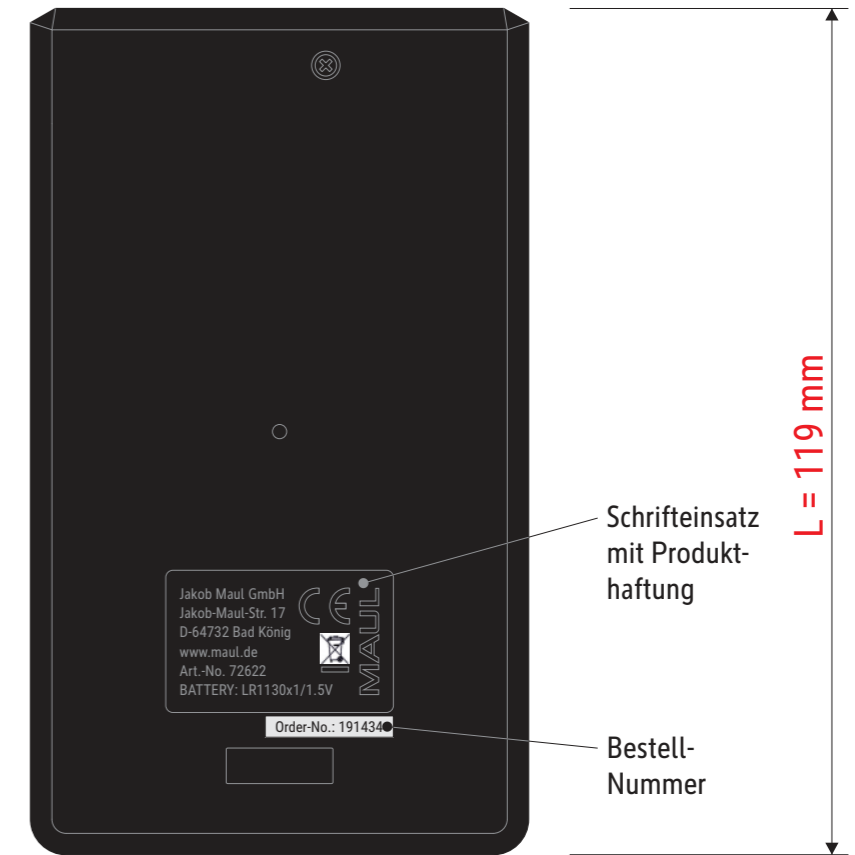

Technisches Datenblatt / Technical Datasheet

Art.-No. 72622

H = 10 mm

B = 70 mm

L = 119 mm

- 3-Tasten-Speicher
- Automatische Abschaltung nach ca. 10 Minuten
- Tasten aus Kunststoff
- inklusive einer Batterie (LR1130)

Abmaße Produkt: L x B x H
119 x 70 x 10 mm
Gewicht: 0,052 kg

Verp. Abmaße : L x B x H (1 Stck. im Karton)
148 x 73 x 16 mm
Gewicht kompl.: 0,073 kg