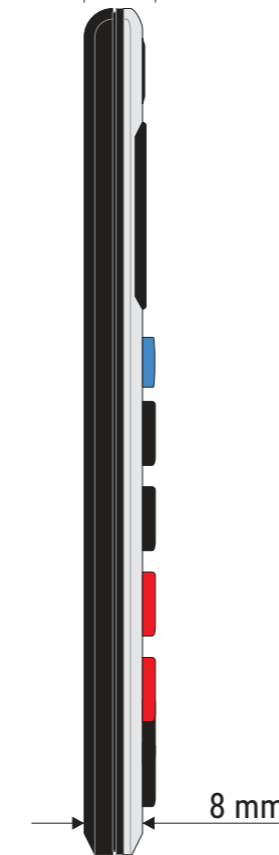

Technisches Datenblatt / Technical Datasheet

Art.-No. 72622

H = 10 mm

B = 70 mm

L = 119 mm

- 3-Tasten-Speicher
- Automatische Abschaltung nach ca. 10 Minuten
- Tasten aus Kunststoff
- inklusive einer Batterie (LR1130)

Abmaße Produkt: L x B x H
119 x 70 x 10 mm
Gewicht: 0,052 kg

Verp. Abmaße : L x B x H (1 Stck. im Karton)
148 x 73 x 16 mm
Gewicht kompl.: 0,073 kg