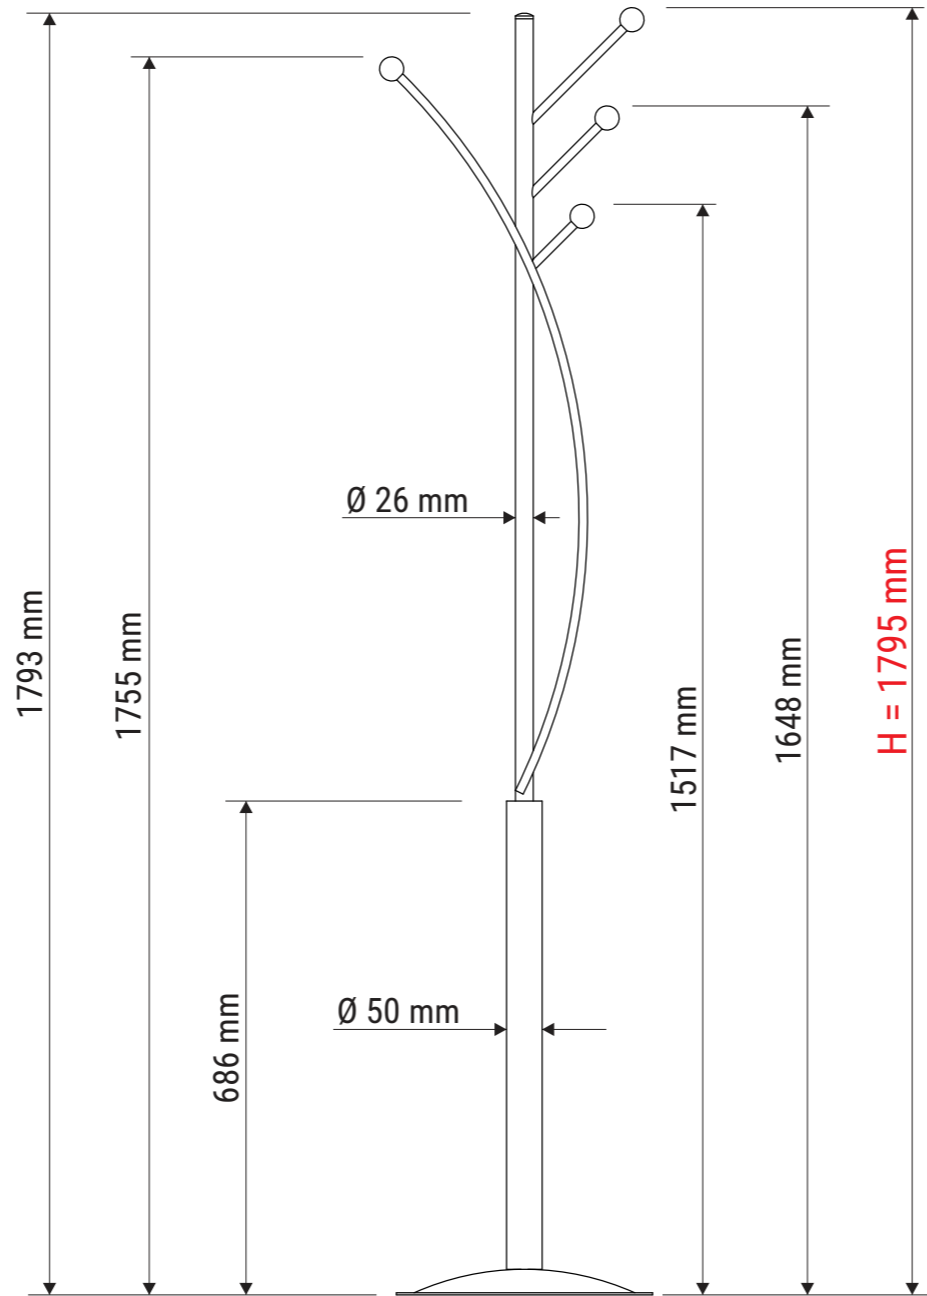

# Technisches Datenblatt / Technical Datasheet

## Art.-No. 94055

Fuß  
 ·  $\varnothing 365 \text{ mm}$   
 · 40 mm hoch  
 · Gewicht: ca. 2,5 kg  
 · aus Stahl

· Garderobe aus Stahl mit mattschwarzer Oberfläche

Abmaße Produkt: **L x B x H**  
 385 x 365 x 1795 mm  
 Gewicht: 5,533 kg

Verp. Abmaße : L x B x H (1 Stck. im Karton)  
 1130 x 385 x 90 mm  
 Gewicht kompl.: 6,444 kg