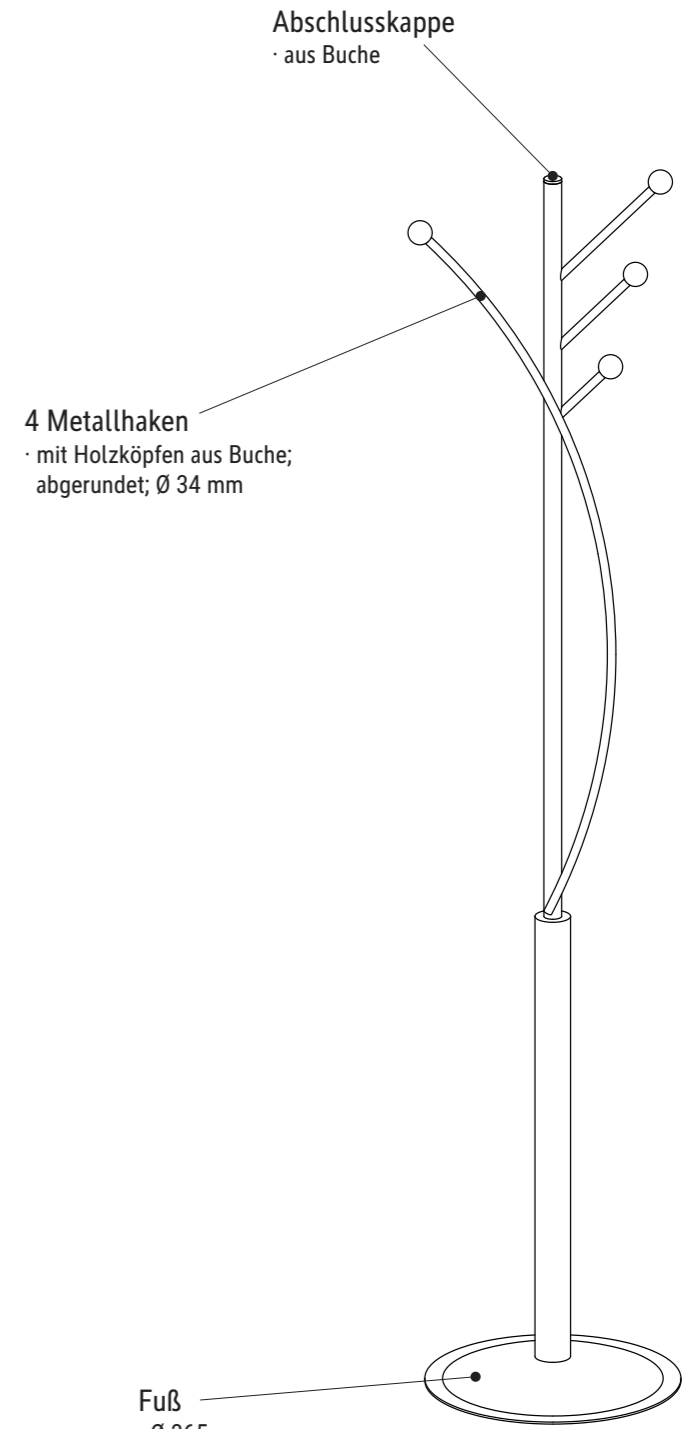

## Art.-No. 94055

Fuß  
 ·  $\varnothing 365 \text{ mm}$   
 · 40 mm hoch  
 · Gewicht: ca. 2,5 kg  
 · aus Stahl

· Garderobe aus Stahl mit mattschwarzer Oberfläche

Abmaße Produkt: **L x B x H**  
 385 x 365 x 1795 mm  
 Gewicht: 5,533 kg

Verp. Abmaße : L x B x H (1 Stck. im Karton)  
 1130 x 385 x 90 mm  
 Gewicht kompl.: 6,444 kg