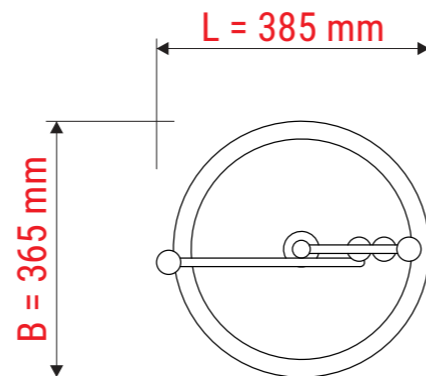

## Art.-No. 94055

Fuß  
 ·  $\varnothing 365 \text{ mm}$   
 · 40 mm hoch  
 · Gewicht: ca. 2,5 kg  
 · aus Stahl

· Garderobe aus Stahl mit mattschwarzer Oberfläche

Abmaße Produkt: **L x B x H**  
 385 x 365 x 1795 mm  
 Gewicht: 5,533 kg

Verp. Abmaße : L x B x H (1 Stck. im Karton)  
 1130 x 385 x 90 mm  
 Gewicht kompl.: 6,444 kg