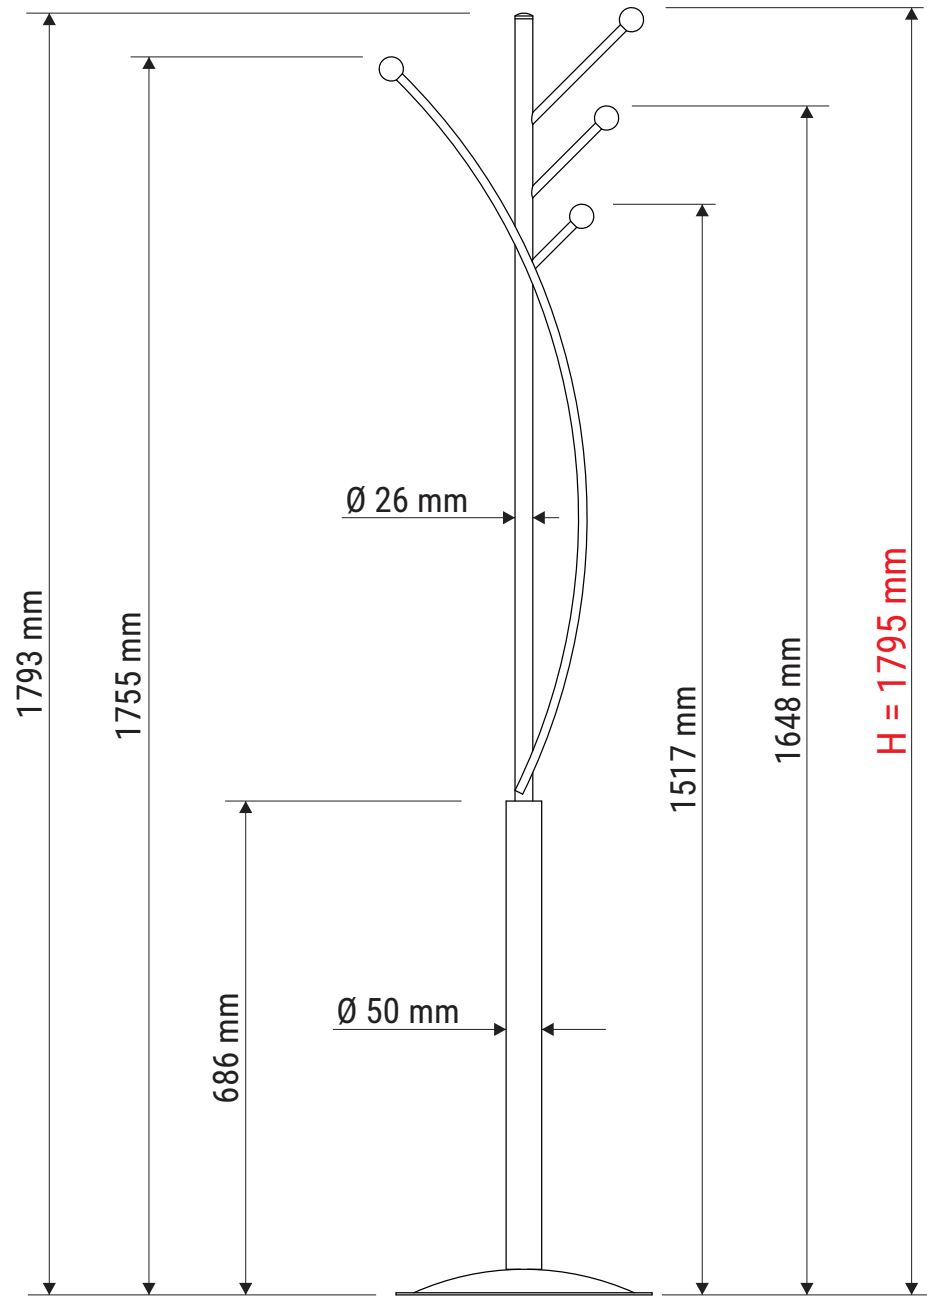

# Technisches Datenblatt / Technical Datasheet

## Art.-No. 94055

Fuß  
 · Ø 365 mm  
 · 40 mm hoch  
 · Gewicht: ca. 2,5 kg  
 · aus Stahl

· Garderobe aus Stahl mit mattschwarzer Oberfläche

Abmaße Produkt: **L x B x H**  
 385 x 365 x 1795 mm  
 Gewicht: 5,533 kg

Verp. Abmaße : L x B x H (1 Stck. im Karton)  
 1130 x 385 x 90 mm  
 Gewicht kompl.: 6,444 kg