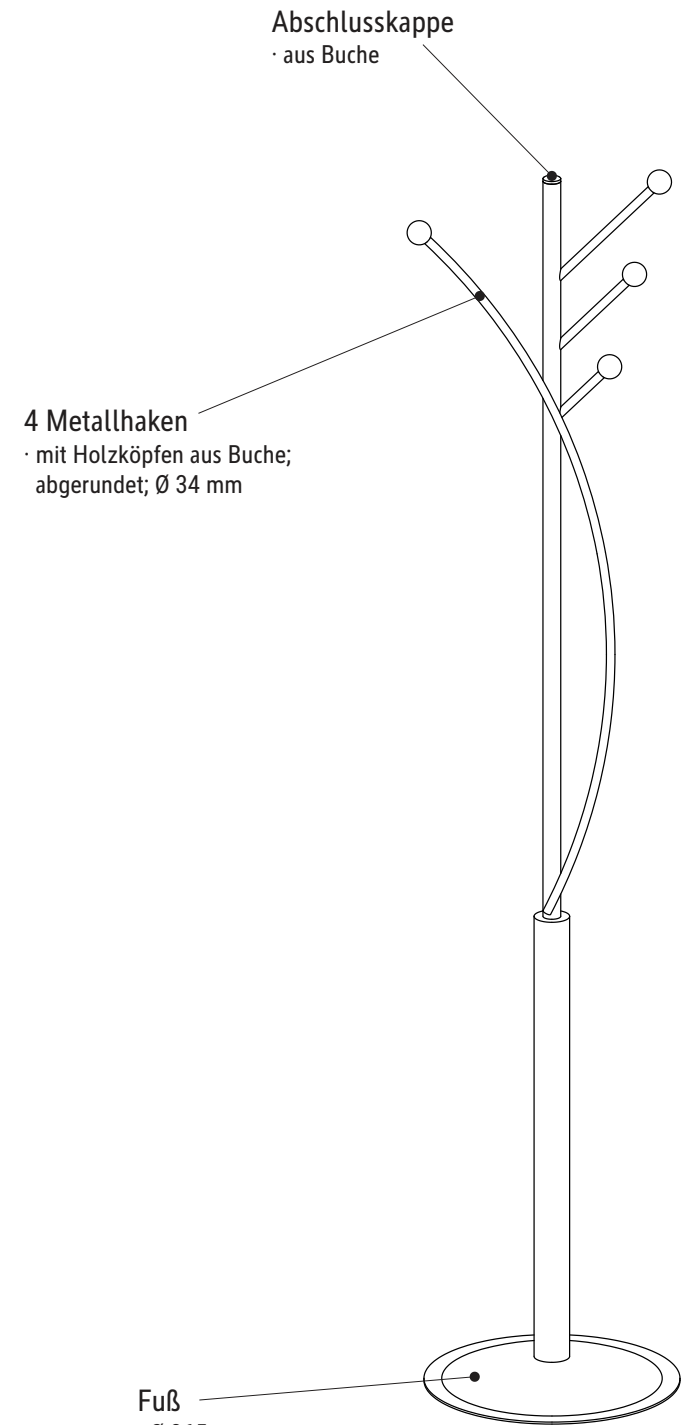

## Art.-No. 94055

Fuß  
 · Ø 365 mm  
 · 40 mm hoch  
 · Gewicht: ca. 2,5 kg  
 · aus Stahl

· Garderobe aus Stahl mit mattschwarzer Oberfläche

Abmaße Produkt: **L x B x H**  
 385 x 365 x 1795 mm  
 Gewicht: 5,533 kg

Verp. Abmaße : L x B x H (1 Stck. im Karton)  
 1130 x 385 x 90 mm  
 Gewicht kompl.: 6,444 kg