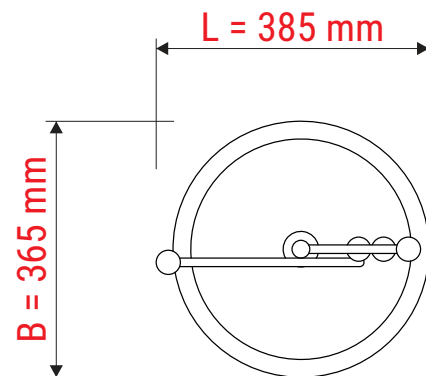

## Art.-No. 94055

Fuß  
 · Ø 365 mm  
 · 40 mm hoch  
 · Gewicht: ca. 2,5 kg  
 · aus Stahl

· Garderobe aus Stahl mit mattschwarzer Oberfläche

Abmaße Produkt: **L x B x H**  
 385 x 365 x 1795 mm  
 Gewicht: 5,533 kg

Verp. Abmaße : L x B x H (1 Stck. im Karton)  
 1130 x 385 x 90 mm  
 Gewicht kompl.: 6,444 kg