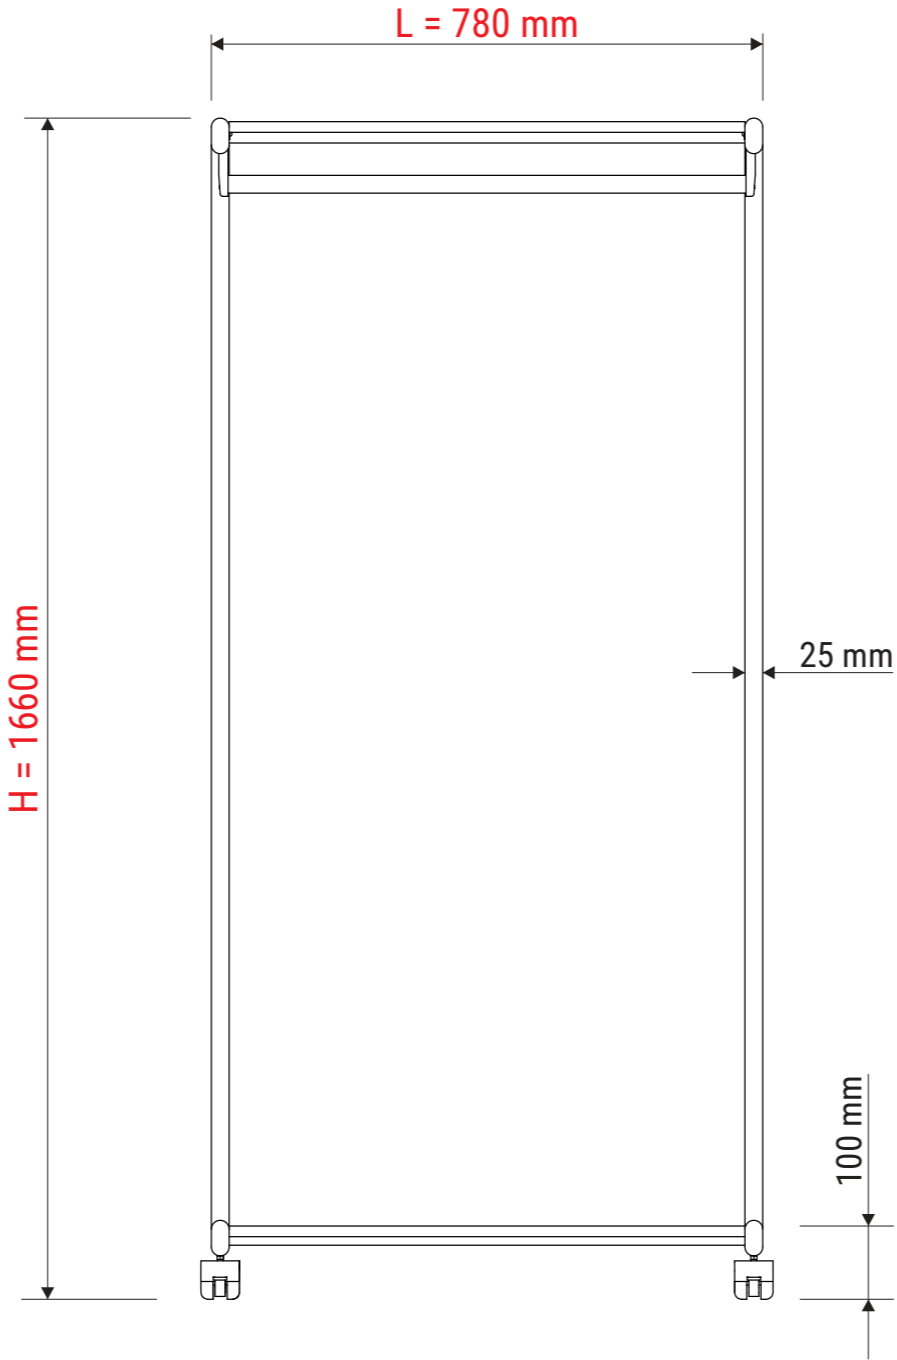

Technisches Datenblatt / Technical Datasheet

Art.-No. 94244

- aus pulverbeschichtetem Metall
- mattschwarz (RAL9004)

Abmaße Produkt: **L x B x H**
 780 x 465 x 1660 mm
 Gewicht: 11,959 kg

Verp. Abmaße : L x B x H
 1630 x 560 x 70 mm
 Gewicht kompl.: 13,956 kg

Technisches Datenblatt / Technical Datasheet

Art.-No. 94244

Ansicht von oben

Stellfläche:
780 x 465 mm

Hutablage:

- belastbar bis zu 40 kg
- 725 x 305 mm
- aus stabilem, luftdurchlässigen Lochblech

Kleiderstange:

- belastbar bis zu 46 kg
- Ø 25 mm
- 730 mm lang

Doppel-Lenkrollen:

- 4 Stck.
- (2 x mit und 2 x ohne Bremse)
- Ø 50 mm

Zweitablage:

- belastbar bis zu 20 kg
- 725 x 420 mm
- aus stabilem, luftdurchlässigen Lochblech