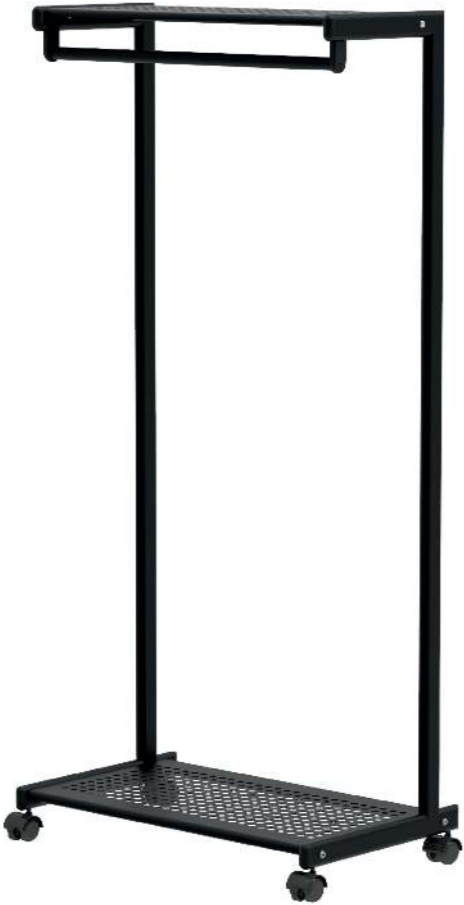

Technisches Datenblatt / Technical Datasheet

Art.-No. 94244

- aus pulverbeschichtetem Metall
- mattschwarz (RAL9004)

Abmaße Produkt: **L x B x H**
 780 x 465 x 1660 mm
 Gewicht: 11,959 kg

Verp. Abmaße : L x B x H
 1630 x 560 x 70 mm
 Gewicht kompl.: 13,956 kg

Technisches Datenblatt / Technical Datasheet

Art.-No. 94244

Ansicht von oben

Stellfläche:
780 x 465 mm

Hutablage:

- belastbar bis zu 40 kg
- 725 x 305 mm
- aus stabilem, luftdurchlässigen Lochblech

Kleiderstange:

- belastbar bis zu 46 kg
- Ø 25 mm
- 730 mm lang

Doppel-Lenkrollen:

- 4 Stck.
- (2 x mit und 2 x ohne Bremse)
- Ø 50 mm

Zweitablage:

- belastbar bis zu 20 kg
- 725 x 420 mm
- aus stabilem, luftdurchlässigen Lochblech