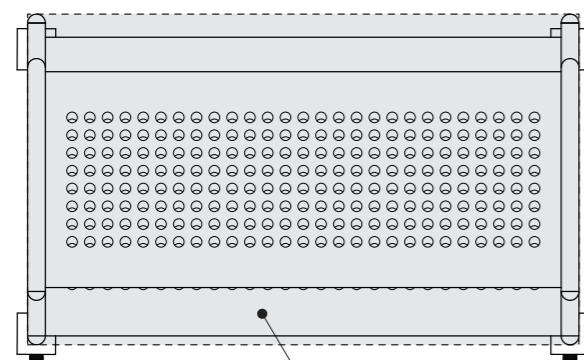

Technisches Datenblatt / Technical Datasheet

Art.-No. 94244

- aus pulverbeschichtetem Metall
- mattschwarz (RAL9004)

Abmaße Produkt: **L x B x H**
 780 x 465 x 1660 mm
 Gewicht: 11,959 kg

Verp. Abmaße : L x B x H
 1630 x 560 x 70 mm
 Gewicht kompl.: 13,956 kg

Technisches Datenblatt / Technical Datasheet

Art.-No. 94244

Ansicht von oben

Stellfläche:
780 x 465 mm

Hutablage:

- belastbar bis zu 40 kg
- 725 x 305 mm
- aus stabilem, luftdurchlässigen Lochblech

Kleiderstange:

- belastbar bis zu 46 kg
- Ø 25 mm
- 730 mm lang

Doppel-Lenkrollen:

- 4 Stck.
- (2 x mit und 2 x ohne Bremse)
- Ø 50 mm

Zweitablage:

- belastbar bis zu 20 kg
- 725 x 420 mm
- aus stabilem, luftdurchlässigen Lochblech