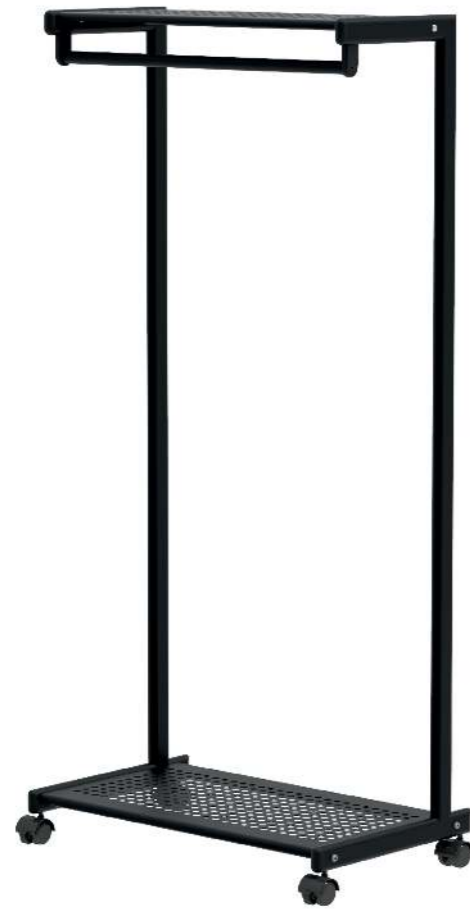

Technisches Datenblatt / Technical Datasheet

Art.-No. 94244

- aus pulverbeschichtetem Metall
- mattschwarz (RAL9004)

Abmaße Produkt: **L x B x H**
 780 x 465 x 1660 mm
 Gewicht: 11,959 kg

Verp. Abmaße : L x B x H
 1630 x 560 x 70 mm
 Gewicht kompl.: 13,956 kg

Technisches Datenblatt / Technical Datasheet

Art.-No. 94244

Ansicht von oben

Stellfläche:
780 x 465 mm

Hutablage:

- belastbar bis zu 40 kg
- 725 x 305 mm
- aus stabilem, luftdurchlässigen Lochblech

Kleiderstange:

- belastbar bis zu 46 kg
- Ø 25 mm
- 730 mm lang

Doppel-Lenkrollen:

- 4 Stck.
- (2 x mit und 2 x ohne Bremse)
- Ø 50 mm

Zweitablage:

- belastbar bis zu 20 kg
- 725 x 420 mm
- aus stabilem, luftdurchlässigen Lochblech