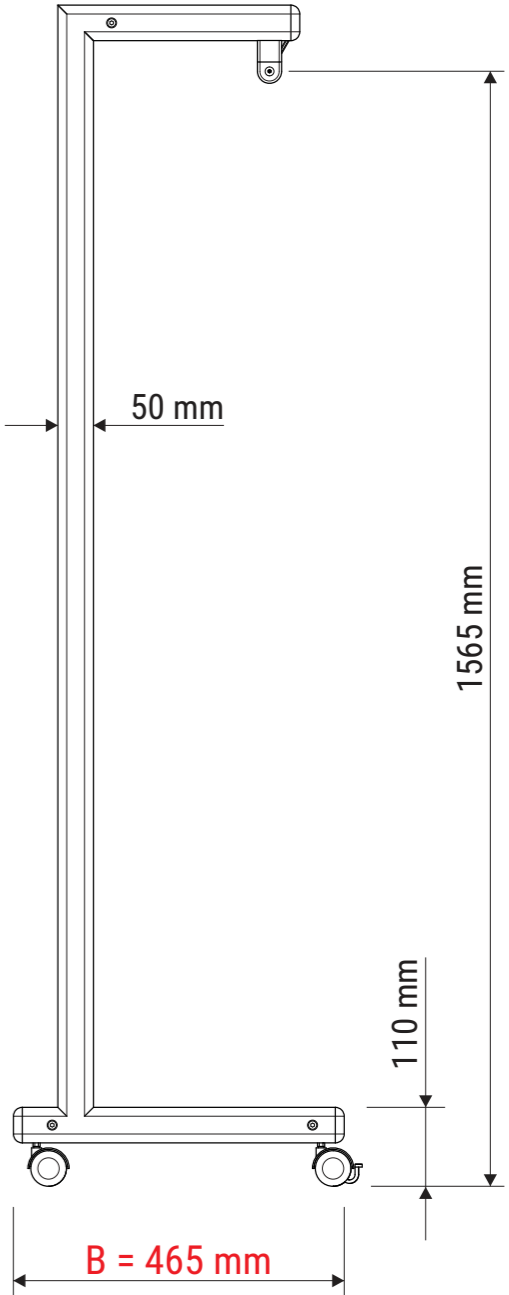

Technisches Datenblatt / Technical Datasheet

Art.-No. 94244

- aus pulverbeschichtetem Metall
- mattschwarz (RAL9004)

Abmaße Produkt: **L x B x H**
 780 x 465 x 1660 mm
 Gewicht: 11,959 kg

Verp. Abmaße : L x B x H
 1630 x 560 x 70 mm
 Gewicht kompl.: 13,956 kg

Technisches Datenblatt / Technical Datasheet

Art.-No. 94244

Ansicht von oben

Stellfläche:
780 x 465 mm

Hutablage:

- belastbar bis zu 40 kg
- 725 x 305 mm
- aus stabilem, luftdurchlässigen Lochblech

Kleiderstange:

- belastbar bis zu 46 kg
- Ø 25 mm
- 730 mm lang

Doppel-Lenkrollen:

- 4 Stck.
- (2 x mit und 2 x ohne Bremse)
- Ø 50 mm

Zweitablage:

- belastbar bis zu 20 kg
- 725 x 420 mm
- aus stabilem, luftdurchlässigen Lochblech