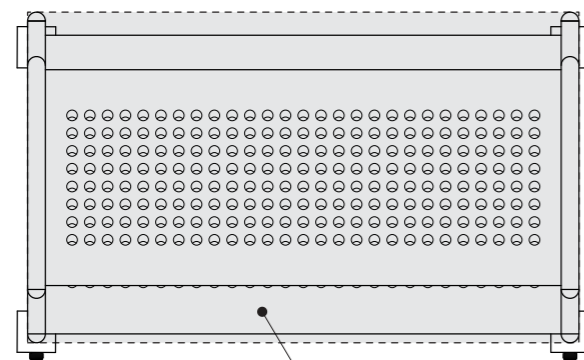

Technisches Datenblatt / Technical Datasheet

Art.-No. 94244

- aus pulverbeschichtetem Metall
- mattschwarz (RAL9004)

Abmaße Produkt: **L x B x H**
 780 x 465 x 1660 mm
 Gewicht: 11,959 kg

Verp. Abmaße : L x B x H
 1630 x 560 x 70 mm
 Gewicht kompl.: 13,956 kg

Technisches Datenblatt / Technical Datasheet

Art.-No. 94244

Ansicht von oben

Stellfläche:
780 x 465 mm

Hutablage:

- belastbar bis zu 40 kg
- 725 x 305 mm
- aus stabilem, luftdurchlässigen Lochblech

Kleiderstange:

- belastbar bis zu 46 kg
- Ø 25 mm
- 730 mm lang

Doppel-Lenkrollen:

- 4 Stck.
- (2 x mit und 2 x ohne Bremse)
- Ø 50 mm

Zweitablage:

- belastbar bis zu 20 kg
- 725 x 420 mm
- aus stabilem, luftdurchlässigen Lochblech