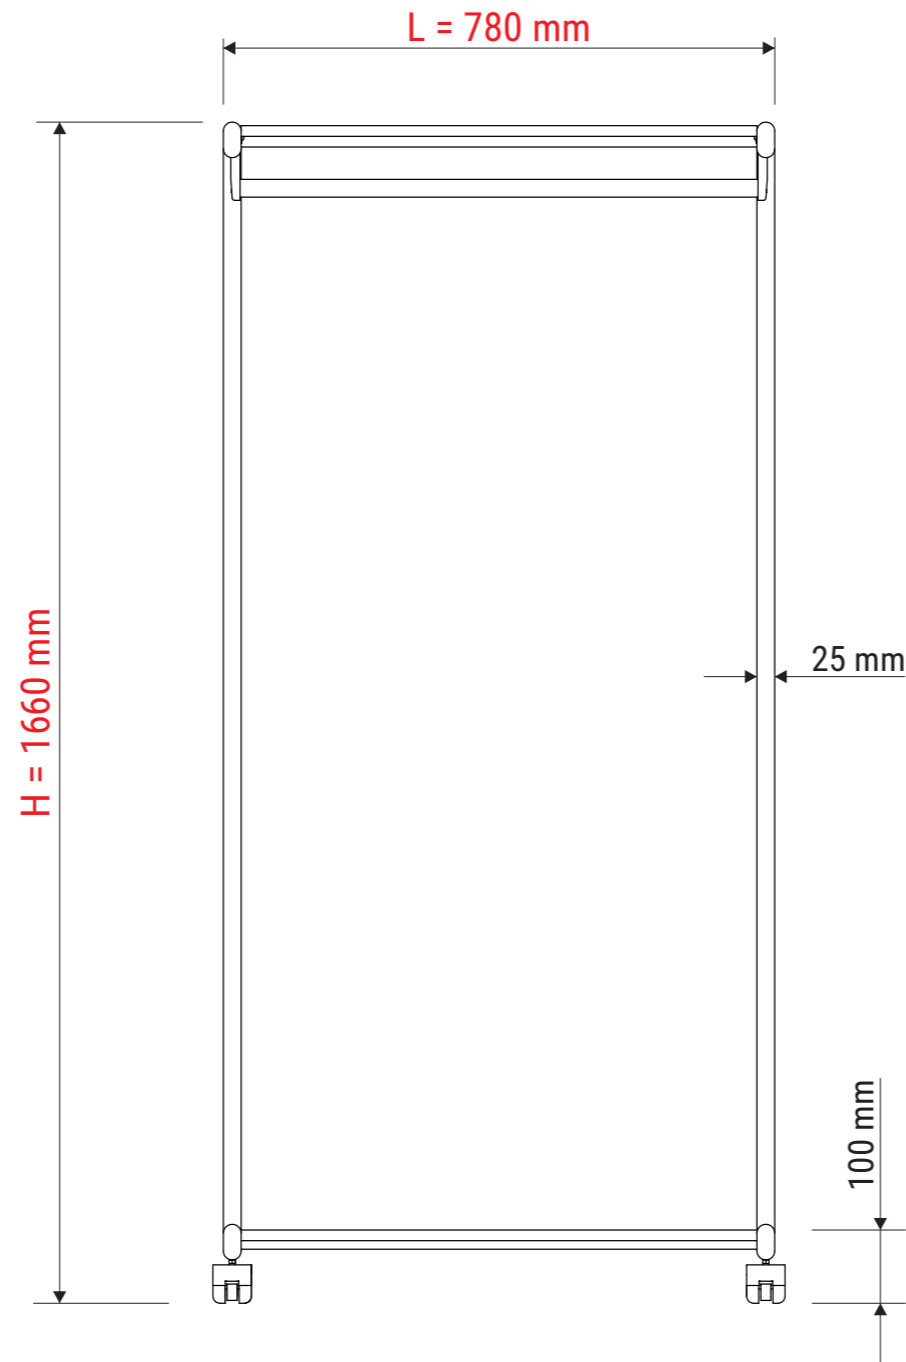

Technisches Datenblatt / Technical Datasheet

Art.-No. 94244

- aus pulverbeschichtetem Metall
- mattschwarz (RAL9004)

Abmaße Produkt: **L x B x H**
 780 x 465 x 1660 mm
 Gewicht: 11,959 kg

Verp. Abmaße : L x B x H
 1630 x 560 x 70 mm
 Gewicht kompl.: 13,956 kg

Technisches Datenblatt / Technical Datasheet

Art.-No. 94244

Ansicht von oben

Stellfläche:
780 x 465 mm

Hutablage:

- belastbar bis zu 40 kg
- 725 x 305 mm
- aus stabilem, luftdurchlässigen Lochblech

Kleiderstange:

- belastbar bis zu 46 kg
- Ø 25 mm
- 730 mm lang

Doppel-Lenkrollen:

- 4 Stck.
- (2 x mit und 2 x ohne Bremse)
- Ø 50 mm

Zweitablage:

- belastbar bis zu 20 kg
- 725 x 420 mm
- aus stabilem, luftdurchlässigen Lochblech