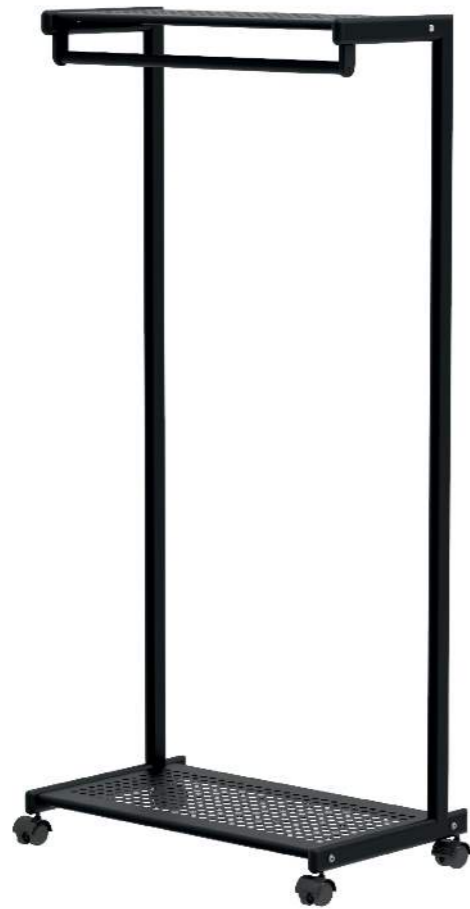

Technisches Datenblatt / Technical Datasheet

Art.-No. 94244

- aus pulverbeschichtetem Metall
- mattschwarz (RAL9004)

Abmaße Produkt: **L x B x H**
 780 x 465 x 1660 mm
 Gewicht: 11,959 kg

Verp. Abmaße : L x B x H
 1630 x 560 x 70 mm
 Gewicht kompl.: 13,956 kg

Technisches Datenblatt / Technical Datasheet

Art.-No. 94244

Ansicht von oben

Stellfläche:
780 x 465 mm

Hutablage:

- belastbar bis zu 40 kg
- 725 x 305 mm
- aus stabilem, luftdurchlässigen Lochblech

Kleiderstange:

- belastbar bis zu 46 kg
- Ø 25 mm
- 730 mm lang

Doppel-Lenkrollen:

- 4 Stck.
- (2 x mit und 2 x ohne Bremse)
- Ø 50 mm

Zweitablage:

- belastbar bis zu 20 kg
- 725 x 420 mm
- aus stabilem, luftdurchlässigen Lochblech