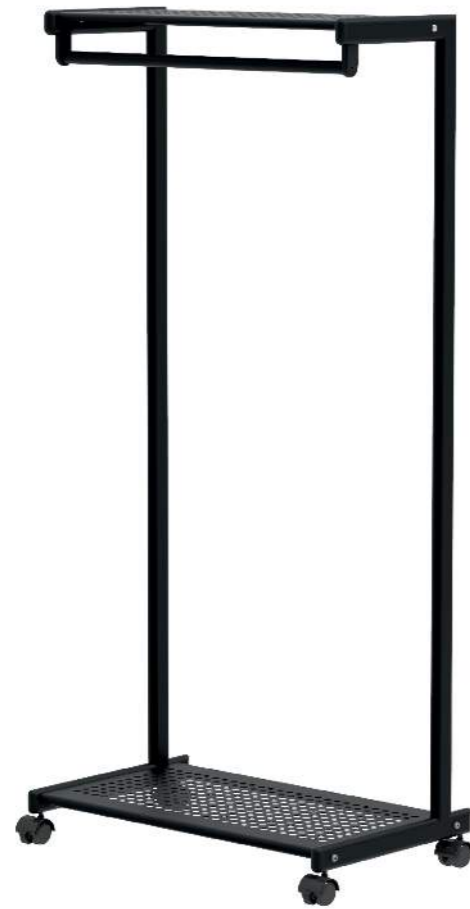

Technisches Datenblatt / Technical Datasheet

Art.-No. 94244

- aus pulverbeschichtetem Metall
- mattschwarz (RAL9004)

Abmaße Produkt: **L x B x H**
 780 x 465 x 1660 mm
 Gewicht: 11,959 kg

Verp. Abmaße : L x B x H
 1630 x 560 x 70 mm
 Gewicht kompl.: 13,956 kg

Technisches Datenblatt / Technical Datasheet

Art.-No. 94244

Ansicht von oben

Stellfläche:
780 x 465 mm

Hutablage:

- belastbar bis zu 40 kg
- 725 x 305 mm
- aus stabilem, luftdurchlässigen Lochblech

Kleiderstange:

- belastbar bis zu 46 kg
- Ø 25 mm
- 730 mm lang

Doppel-Lenkrollen:

- 4 Stck.
- (2 x mit und 2 x ohne Bremse)
- Ø 50 mm

Zweitablage:

- belastbar bis zu 20 kg
- 725 x 420 mm
- aus stabilem, luftdurchlässigen Lochblech