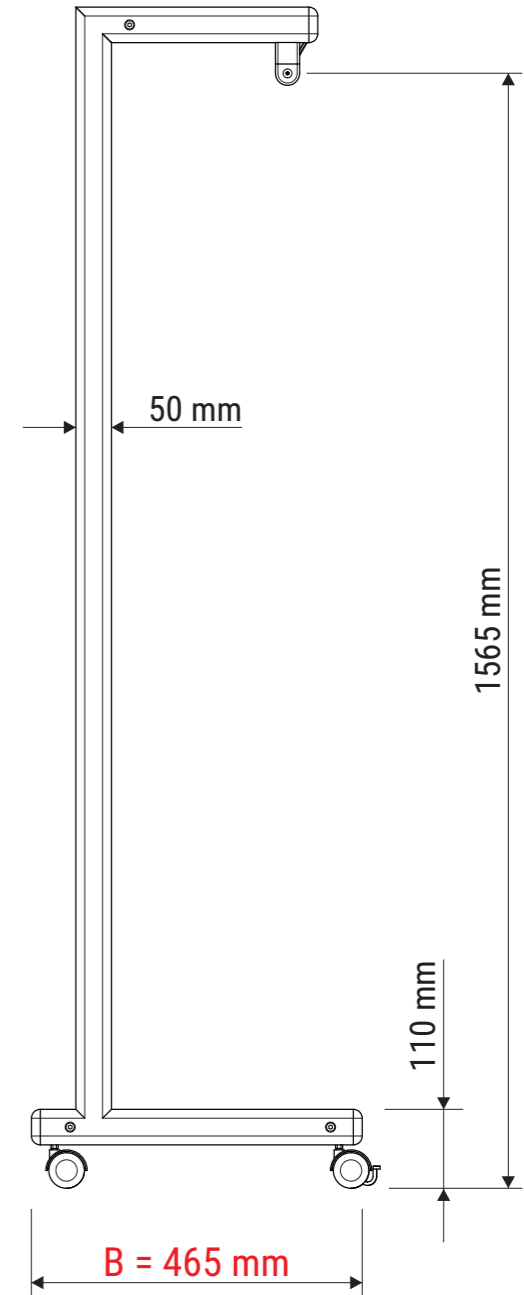

Technisches Datenblatt / Technical Datasheet

Art.-No. 94244

- aus pulverbeschichtetem Metall
- mattschwarz (RAL9004)

Abmaße Produkt: **L x B x H**
 780 x 465 x 1660 mm
 Gewicht: 11,959 kg

Verp. Abmaße : L x B x H
 1630 x 560 x 70 mm
 Gewicht kompl.: 13,956 kg

Technisches Datenblatt / Technical Datasheet

Art.-No. 94244

Ansicht von oben

Stellfläche:
780 x 465 mm

Hutablage:

- belastbar bis zu 40 kg
- 725 x 305 mm
- aus stabilem, luftdurchlässigen Lochblech

Kleiderstange:

- belastbar bis zu 46 kg
- Ø 25 mm
- 730 mm lang

Doppel-Lenkrollen:

- 4 Stck.
- (2 x mit und 2 x ohne Bremse)
- Ø 50 mm

Zweitablage:

- belastbar bis zu 20 kg
- 725 x 420 mm
- aus stabilem, luftdurchlässigen Lochblech