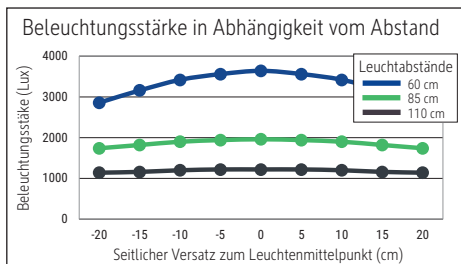

## LED-Standleuchte MAULjura, dimmbar

- **Stufenlos einstellbarer Dimmer je nach Tätigkeit und individuellen Bedürfnissen**
- **Leistungsstarkes direktes Licht (50%) auf die Arbeitsfläche & indirektes (50%), Raumbeleuchtung**
- **2fach Nutzen: Direktes Licht für Arbeitsfläche und indirektes für Raumbeleuchtung**
- **Hohe Energieeffizienz: Moderne LED-Technik**
- **Designed by MAUL: Entwickelt und konstruiert am Standort Deutschland**
- **GS-Zeichen, Technisches Sicherheitskonzept Made by MAUL**
- Säule und Kopf aus hochwertigem Aluminium
- Leuchtenkopf geschlossen
- Praktisch: Diffusor für geringen Schattenwurf
- Stabiler, massiver Standfuß, steht nicht im Weg: Ausgeschnittene Fußplatte kann um ein Tischbein herum positioniert werden
- Null Stromverbrauch im ausgeschalteten Zustand durch An- und Ausschalter
- Schweiz: Auch erhältlich mit Adapter. Bitte Art.-Nr. ergänzen mit dem Kürzel .CH
- Austausch Lichtquelle und Betriebsgerät durch eine Elektro-Fachkraft möglich
- Verpackung recycelbar
- Lieferbar ab 07 / 2024

Beleuchtungsstärke Leuchte: 1.960 Lux bei 85 cm Abstand, 1.220 Lux bei 110 cm Abstand  
 Farbtemperatur (je Lichtquelle): 4.000 Kelvin (neutralweiß)  
 Anzahl Lichtquellen: 7  
 Energieeffizienzklasse (je Lichtquelle): D (Spektrum A bis G)  
 Gewichteter Energieverbrauch (je Lichtquelle): 62 kWh/1000 h (2 x 16 kWh/1000 h & 5 x 6 kWh/1000 h)  
 Lebensdauer L70B50 (je Lichtquelle): 50.000 h  
 Nutzlichtstrom (je Lichtquelle): 9.200 Lumen (2 x 2.500 Lumen & 5 x 840 Lumen)  
 Fuß: Standfuß  
 Material: Kopf: Aluminium - Säule: Aluminium  
 Maße: Höhe: 195 cm - Kopf: 65.3 x 25.9 x 3.5 cm - Fuß: 41 x 27 cm  
 Bewegung: Kopf: fix - Arm: fix