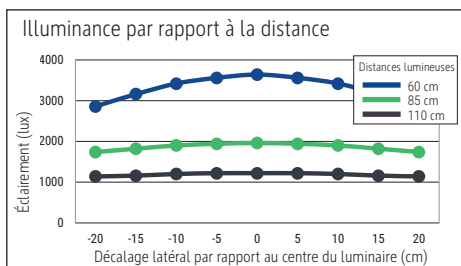

Lampadaire LED MAULjura, réglable

- **Réglable en continu selon l'activité et les besoins individuels**
- **Eclairage direct performant pour le plan de travail et indirect pour la lumière ambiante**
- **Lampadaire professionnel pour les clients conscients du prix**
- **Eclairage à 50 % vers le haut et 50 % vers le bas**
- **Très économique : technologie LED moderne**
- **Design signé MAUL : développé et conçu en Allemagne**
- **Certificat GS (sécurité contrôlée), concept de sécurité technique signé MAUL**
- Tête et mât en aluminium de haute qualité
- Tête du luminaire fermée
- Agréable : diffuseur pour réduire les ombres
- Peu encombrant : socle découpé pouvant se positionner autour du pied du bureau
- Garanti : consommation nulle avec interrupteur coupé
- Suisse : Pour recevoir avec adaptateur, veuillez ajouter le suffixe .CH à la référence
- Source lumineuse et appareil de commande remplaçables par un électricien
- Emballage recyclable
- Disponibilité prévue pour 07 / 2024