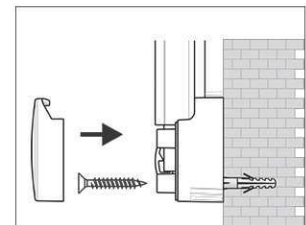

Réf	Coloris	Code EAN	Code douanier	Dimensions tableau	Dim. U.V.	Poids	U.V.
6295884	gris	4002390042574	44219910	100 x 150 cm	170 x 105 x 4 cm	10,81 kg	1 pce(s)

Prikborden MAULpro, structuur

1. montage-element vastschroeven

2. Board ophangen en aanpassen

3. Board aan de hoeken vastschroeven

- **Het maximale aan stabiliteit en kwaliteit**
- **Made in Germany, voorzien van het TÜV-GS certificaat TÜV Thüringen (Geprüfte Sicherheit), 3 jaar garantie**
- **Praktisch: decante structuur-oppervlakte, vervuiling nauwelijks waarneembaar**
- **Krachtig: pin-naald zit vast en houdt goed vast**
- **Hoogste stabiliteit: robuust, gewelfd profiel van zilver geëloxeerd aluminium, ca. 1,3 mm dik**
- **Gering gewicht, eenvoudige Montage: Na het ophangen kan met behulp van een gepatenteerd MAUL-excenter-element de hoogte tot 6 mm veranderd worden**
- Zowel hoog als dwars te monteren
- Structuur-oppervlakte op 10 mm stabiele kern in sandwich-techniek
- Wand wordt niet belast: Ventilatie tussen werkvlakte en wand
- Als flipover te gebruiken: met decante clip-blokhouders (art. nr. 638 73 84) gunstig uitbreidbaar, schrijfoppervlakte blijft behouden
- Tot 98 % recyclebaar, emissie-arm geproduceerd in Duitsland
- Inclusief montagemateriaal
- Recyclebare verpakking
- Ook met whiteboard- of emaille-oppervlak verkrijgbaar
- Kleuraanduiding heeft betrekking op de hoekverbindingen
- garantie: 3 jaar