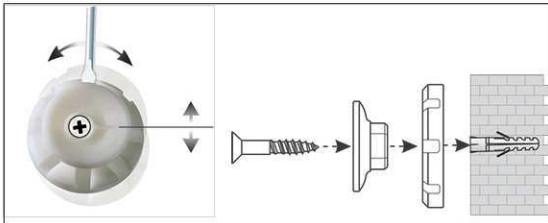

Pinboard MAULpro, struttura

- **Il massimo della stabilità e della qualità**
- **Made in Germany, marchio GS, garanzia 3 anni**
- **Pratica: la superficie testurizzata ha un look piacevole, lo sporco è difficilmente visibile**
- **Potente: il perno è ben saldo e si fissa bene**
- **Massima stabilità: robusto telaio in alluminio anodizzato argento, spesso circa 1,3 mm**
- **Peso ridotto, montaggio facile: si regola comodamente fino a 6 mm dopo essere appesa con l'elemento eccentrico brevettato MAUL**
- **Formato panorama oppure ritratto**
- Superficie strutturata su un'anima stabile di 10 mm di spessore con tecnologia a sandwich
- Non rovina le pareti: l'aria circola tra la superficie di lavoro e la parete
- Utilizzo come lavagna a fogli mobili: adattabile a prezzo conveniente con piccoli supporti a clip (art. 638 73 84), la superficie di scrittura rimane intatta
- 98% riciclabile, poco inquinante, prodotto in Germania
- Compreso il materiale di montaggio
- Confezione riciclabile
- La specifica del colore si riferisce ai giunti d'angolo in grigi
- Garanzia: 3 anni

Cod. art.	Colore	Cod. EAN	Codice doganale	Dim. bordo	Dim. imballo	Peso	Conf.
6295884	grigio	4002390042574	44219910	100 x 150 cm	170 x 105 x 4 cm	10,81 kg	1 pz.