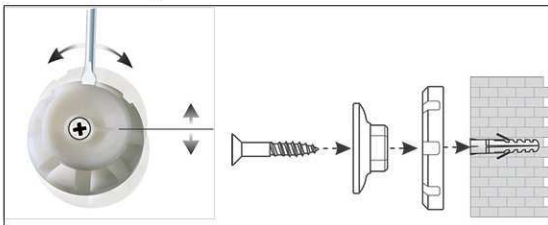

Pinboard MAULpro, structure

- **The best in terms of stability and quality**
- **Made in Germany, GS Label (tested security) TÜV Thüringen, 3-year guarantee**
- **Convenient: the surface is discreet, dirt is nearly invisible**
- **Strong performance: the pins are tightly pinned and ensure a good holding**
- **Highest stability: strong silver anodised aluminium frame, thickness approx. 1,3 mm**
- **Low weight, easy mounting: easy adjustment up to 6 mm after mounting by means of patented MAUL eccentric elements**
- **Landscape or portrait format**
- Cork surface on 10 mm stable kernel made in sandwich technique
- Wall friendly: air can circulate between wall and board
- Can be used as flipchart: economic upgrade with discreet flipchart pad holders (Art.-No. 638 73 84)
- Can be recycled to 98%, low emission production in our national plant
- Including mounting material
- Recyclable packaging
- Colour code refers to the grey corner joint
- Guarantee: 3 years

Art. No.	Colour	EAN-Code	Tariff-No.	Board size	Pack size / PU	Weight	PU
6295884	grey	4002390042574	44219910	100 x 150 cm	170 x 105 x 4 cm	10.81 kg	1 pc(s).