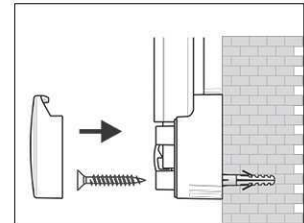

Pinboard MAULpro, struttura

- **Il massimo della stabilità e della qualità**
- **Made in Germany, marchio GS, garanzia 3 anni**
- **Pratica: la superficie testurizzata ha un look piacevole, lo sporco è difficilmente visibile**
- **Potente: il perno è ben saldo e si fissa bene**
- **Massima stabilità: robusto telaio in alluminio anodizzato argento, spesso circa 1,3 mm**
- **Peso ridotto, montaggio facile: si regola comodamente fino a 6 mm dopo essere appesa con l'elemento eccentrico brevettato MAUL**
- **Formato panorama oppure ritratto**
- Superficie strutturata su un'anima stabile di 10 mm di spessore con tecnologia a sandwich
- Non rovina le pareti: l'aria circola tra la superficie di lavoro e la parete
- Utilizzo come lavagna a fogli mobili: adattabile a prezzo conveniente con piccoli supporti a clip (art. 638 73 84), la superficie di scrittura rimane intatta
- 98% riciclabile, poco inquinante, prodotto in Germania
- Compreso il materiale di montaggio
- Confezione riciclabile
- La specifica del colore si riferisce ai giunti d'angolo in grigi
- Garanzia: 3 anni

Cod. art.	Colore	Cod. EAN	Codice doganale	Dim. bordo	Dim. imballo	Peso	Conf.
6295884	grigio	4002390042574	44219910	100 x 150 cm	170 x 105 x 4 cm	10,81 kg	1 pz.