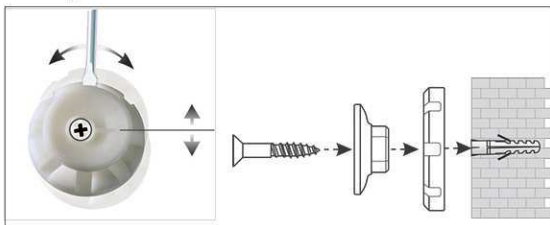

Prikborden MAULpro, structuur

- **Het maximale aan stabiliteit en kwaliteit**
- **Made in Germany, voorzien van het TÜV-GS certificaat TÜV Thüringen (Geprüfte Sicherheit), 3 jaar garantie**
- **Praktisch: decante structuur-oppervlakte, vervuiling nauwelijks waarneembaar**
- **Krachtig: pin-naald zit vast en houdt goed vast**
- **Hoogste stabiliteit: robuust, gewelfd profiel van zilver geëloxeerd aluminium, ca. 1,3 mm dik**
- **Gering gewicht, eenvoudige Montage: Na het ophangen kan met behulp van een gepatenteerd MAUL-excenter-element de hoogte tot 6 mm veranderd worden**
- Zowel hoog als dwars te monteren
- Structuur-oppervlakte op 10 mm stabiele kern in sandwich-techniek
- Wand wordt niet belast: Ventilatie tussen werkvlakte en wand
- Als flipover te gebruiken: met decante clip-blokhouders (art. nr. 638 73 84) gunstig uitbreidbaar, schrijfoppervlakte blijft behouden
- Tot 98 % recyclebaar, emissie-arm geproduceerd in Duitsland
- Inclusief montagemateriaal
- Recyclebare verpakking
- Ook met whiteboard- of emaille-oppervlak verkrijgbaar
- Kleuraanduiding heeft betrekking op de hoekverbindingen
- garantie: 3 jaar

Art. nr.	Kleur	EAN-Code	Dounanecode	Maten board	Verpakkingsmaat / VE	Gewicht	VE
6295884	grijs	4002390042574	44219910	100 x 150 cm	170 x 105 x 4 cm	10,81 kg	1 pc(s).