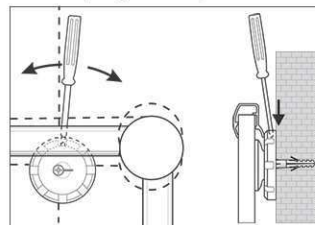

Réf	Coloris	Code EAN	Code douanier	Dimensions tableau	Dim. U.V.	Poids	U.V.
6295884	gris	4002390042574	44219910	100 x 150 cm	170 x 105 x 4 cm	10,81 kg	1 pce(s)

Prikborden MAULpro, structuur

1. montage-element vastschroeven

2. Board ophangen en aanpassen

3. Board aan de hoeken vastschroeven

- **Het maximale aan stabiliteit en kwaliteit**
- **Made in Germany, voorzien van het TÜV-GS certificaat TÜV Thüringen (Geprüfte Sicherheit), 3 jaar garantie**
- **Praktisch: decante structuur-oppervlakte, vervuiling nauwelijks waarneembaar**
- **Krachtig: pin-naald zit vast en houdt goed vast**
- **Hoogste stabiliteit: robuust, gewelfd profiel van zilver geëloxeerd aluminium, ca. 1,3 mm dik**
- **Gering gewicht, eenvoudige Montage: Na het ophangen kan met behulp van een gepatenteerd MAUL-excenter-element de hoogte tot 6 mm veranderd worden**
- Zowel hoog als dwars te monteren
- Structuur-oppervlakte op 10 mm stabiele kern in sandwich-techniek
- Wand wordt niet belast: Ventilatie tussen werkvlakte en wand
- Als flipover te gebruiken: met decante clip-blokhouders (art. nr. 638 73 84) gunstig uitbreidbaar, schrijfoppervlakte blijft behouden
- Tot 98 % recyclebaar, emissie-arm geproduceerd in Duitsland
- Inclusief montagemateriaal
- Recyclebare verpakking
- Ook met whiteboard- of emaille-oppervlak verkrijgbaar
- Kleuraanduiding heeft betrekking op de hoekverbindingen
- garantie: 3 jaar