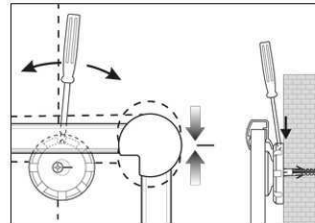

Pinboard MAULpro, struttura

- **Il massimo della stabilità e della qualità**
- **Made in Germany, marchio GS, garanzia 3 anni**
- **Pratica: la superficie testurizzata ha un look piacevole, lo sporco è difficilmente visibile**
- **Potente: il perno è ben saldo e si fissa bene**
- **Massima stabilità: robusto telaio in alluminio anodizzato argento, spesso circa 1,3 mm**
- **Peso ridotto, montaggio facile: si regola comodamente fino a 6 mm dopo essere appesa con l'elemento eccentrico brevettato MAUL**
- **Formato panorama oppure ritratto**
- Superficie strutturata su un'anima stabile di 10 mm di spessore con tecnologia a sandwich
- Non rovina le pareti: l'aria circola tra la superficie di lavoro e la parete
- Utilizzo come lavagna a fogli mobili: adattabile a prezzo conveniente con piccoli supporti a clip (art. 638 73 84), la superficie di scrittura rimane intatta
- 98% riciclabile, poco inquinante, prodotto in Germania
- Compreso il materiale di montaggio
- Confezione riciclabile
- La specifica del colore si riferisce ai giunti d'angolo in grigi
- Garanzia: 3 anni

Cod. art.	Colore	Cod. EAN	Codice doganale	Dim. bordo	Dim. imballo	Peso	Conf.
6295884	grigio	4002390042574	44219910	100 x 150 cm	170 x 105 x 4 cm	10,81 kg	1 pz.