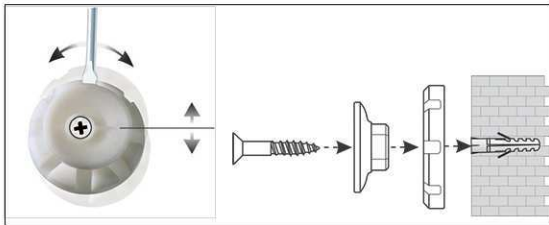

Pinnboard MAULpro, Struktur

1. Montage-Element anschrauben

2. Board einhängen und justieren

3. Board an den Ecken festschrauben

- **Das Maximum an Stabilität und Qualität**
- **Made in Germany, GS-Zeichen TÜV Thüringen, Garantie 3 Jahre**
- **Praktisch: Struktur-Oberfläche wirkt dezent, Verschmutzungen kaum sichtbar**
- **Leistungsstark: Die Pinn-Nadel sitzt fest und fixiert gut**
- **Höchste Stabilität: Robustes Rahmenprofil aus silbereloxiertem Aluminium, ca. 1,3 mm stark**
- **Geringes Gewicht, leichte Montage: Bequem nach dem Aufhängen bis zu 6 mm nachjustieren mit patentiertem MAUL-Exzenter-Element**
- **Quer- oder Hochformat**
- Struktur-Oberfläche auf 10 mm starkem formstabilen Kern in Sandwich-Technik
- Schont die Wand: Zwischen Arbeitsfläche und Wand zirkuliert Luft
- Als Flipchart nutzen: Mit dezenten Clip-Blockhaltern (Art.-Nr. 638 73 84) günstig nachrüstbar, Schreibfläche bleibt erhalten
- Zu 98% recycelbar, schadstoffarm gefertigt am Standort Deutschland
- Inklusive Montagematerial
- Verpackung recycelbar
- Farbangabe bezieht sich auf die Eckverbindungen in grau
- Garantie: 3 Jahre