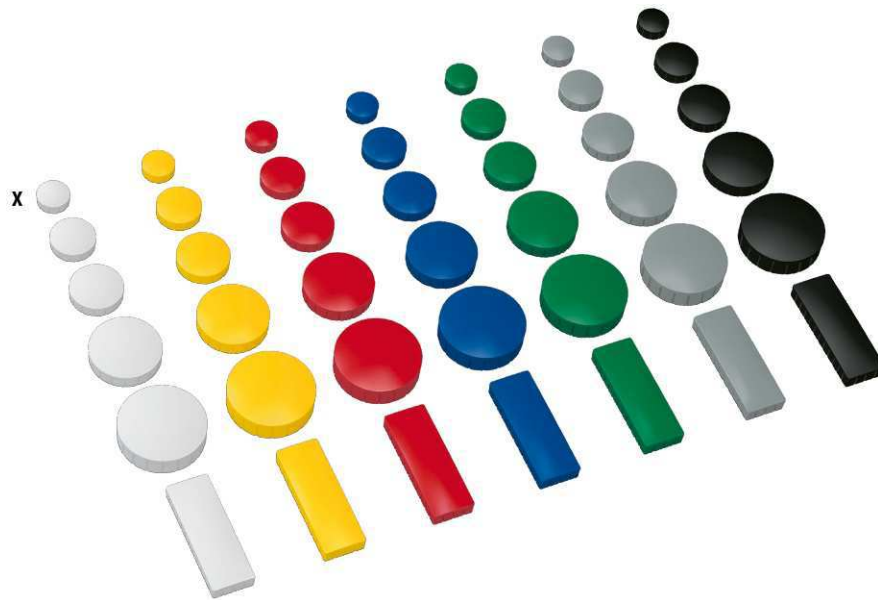

Magnet MAULsolid

- **Für Preisbewusste**
- **Modernes Design: Gehäuse zart gewölbt, Oberfläche leicht erodiert, Seite mit vertikalen Rillen**
- **Komfortabel: Mit feinem Grifftrand**
- **Umweltschonende Karton-Verpackung, recycelbar, mit Sichtfenster für Farberkennung**
- **Stabil: Gehäuse aus bruchsicherem Kunststoff**
- **Unterseite der Ferrit-Magnete zum Schutz der magnethaftenden Oberfläche lackiert**
- Farbig sortiert (99) bestehend aus: Je 2 x gelb, rot, blau und je 1 x weiß, grün, grau, schwarz
- Umweltschonende Verpackung recycelbar, frei von Kunststoff
- Garantie: 2 Jahre

Magnet MAULsolid

- **For price-conscious people**
- **Modern design: Lightly curved case, lightly scoured surface, vertically grooved edge**
- **Comfortable: Fine grip border**
- **Ecological cardboard box with viewing window for colour identification, can be recycled**
- **Solid: shock-proof plastic housing**
- **The bottom of the ferrite magnet is lacquered for protection of the board surface**
- Set "assorted colours" (99) containing : 2 each in yellow, red and blue, 1 each in white, green, grey and black
- Environmentally friendly recyclable packaging, free of plastic
- Guarantee: 2 years

Magnete MAULsolid

- **Per clienti attenti al prezzo**
- **Design moderno, alloggiamento leggermente bombato, superficie leggermente ruvida, scanalature verticali sul lato**
- **Pratico: il bordo leggermente sporgente facilita la presa**
- **Confezione in cartone con finestra per riconoscimento colore**
- **Robusto: alloggiamento in materiale plastico infrangibile**
- **Lato inferiore del magnete in ferrite laccato, per non graffiare le superfici metalliche**
- Cod. colore 99 (colori assortiti) consiste di: 2 x giallo, 2 x rosso, 2 x blu, 1 x bianco, 1 x verde, 1 x grigio, 1 x nero
- Ecologico Confezione riciclabile, privo di plastica
- Garanzia: 2 anni