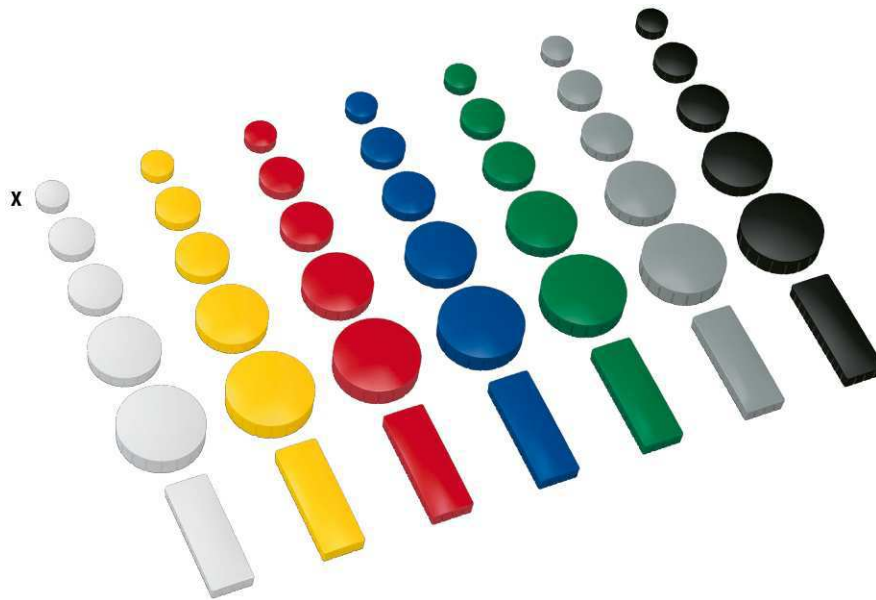

Aimant MAULsolid

- **Pour les économes**
- **Design moderne : coiffe légèrement bombée, surface légèrement érodée, bords avec striures verticales**
- **Confortable : une petite bordure facilite la prise**
- **Livré en carton écologique avec fenêtre pour voir le coloris, recyclable**
- **Solide : coiffe en matière plastique solide**
- **Le dessous du noyau en ferrite est laqué pour protéger les surfaces utilisées pour la fixation**
- Version "assortis" (99) contenant : 2 jaunes, 2 rouges, 2 bleus, 1 blanc, 1 vert, 1 gris et 1 noir
- Emballage écologique recyclable, sans plastique
- Garantie: 2 ans

Réf	Coloris	Code EAN	Code douanier	Dimension	Résistance	Pces/UV	Dim. U.V.	Poids	U.V.
6161502	blanc	4002390050326	85051990	Ø 1.5 x 0.7 cm	0,15 kg	10	7,5 x 1,6 x 1,6 cm	0,025 kg	1 ctn.
6161513	jaune	4002390050333	85051990	Ø 1.5 x 0.7 cm	0,15 kg	10	7,5 x 1,6 x 1,6 cm	0,025 kg	1 ctn.
6161525	rouge	4002390050340	85051990	Ø 1.5 x 0.7 cm	0,15 kg	10	7,5 x 1,6 x 1,6 cm	0,025 kg	1 ctn.
6161535	bleu	4002390050357	85051990	Ø 1.5 x 0.7 cm	0,15 kg	10	7,5 x 1,6 x 1,6 cm	0,025 kg	1 ctn.
6161555	vert	4002390050364	85051990	Ø 1.5 x 0.7 cm	0,15 kg	10	7,5 x 1,6 x 1,6 cm	0,025 kg	1 ctn.
6161584	gris	4002390050371	85051990	Ø 1.5 x 0.7 cm	0,15 kg	10	7,5 x 1,6 x 1,6 cm	0,025 kg	1 ctn.
6161590	noir	4002390050388	85051990	Ø 1.5 x 0.7 cm	0,15 kg	10	7,5 x 1,6 x 1,6 cm	0,025 kg	1 ctn.
6161599	assortis	4002390050395	85051990	Ø 1.5 x 0.7 cm	0,15 kg	10	7,5 x 1,6 x 1,6 cm	0,025 kg	1 ctn.