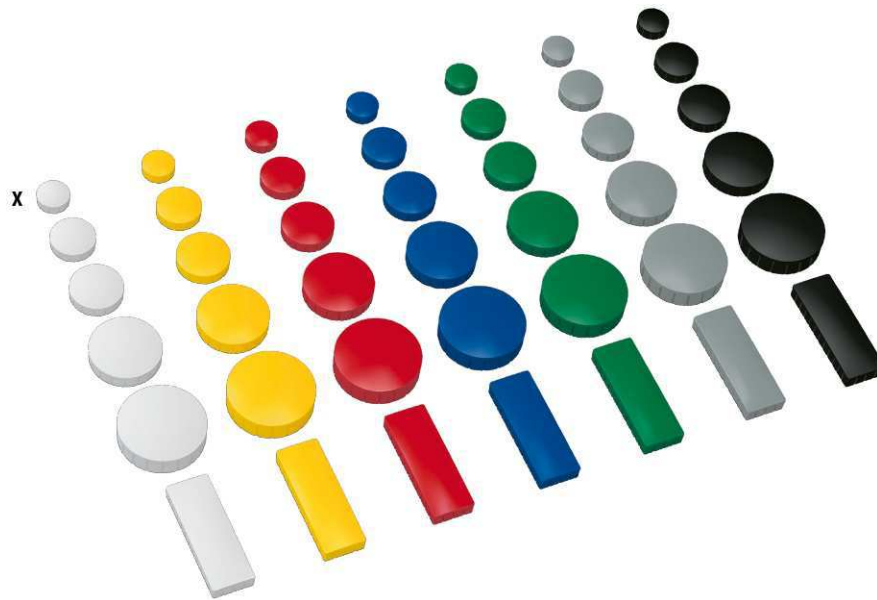

Magnet MAULsolid

- **Für Preisbewusste**
- **Modernes Design: Gehäuse zart gewölbt, Oberfläche leicht erodiert, Seite mit vertikalen Rillen**
- **Komfortabel: Mit feinem Grifftrand**
- **Umweltschonende Karton-Verpackung, recycelbar, mit Sichtfenster für Farberkennung**
- **Stabil: Gehäuse aus bruchsicherem Kunststoff**
- **Unterseite der Ferrit-Magnete zum Schutz der magnethaftenden Oberfläche lackiert**
- Farbig sortiert (99) bestehend aus: Je 2 x gelb, rot, blau und je 1 x weiß, grün, grau, schwarz
- Umweltschonende Verpackung recycelbar, frei von Kunststoff
- Garantie: 2 Jahre

Magnet MAULsolid

- **For price-conscious people**
- **Modern design: Lightly curved case, lightly scoured surface, vertically grooved edge**
- **Comfortable: Fine grip border**
- **Ecological cardboard box with viewing window for colour identification, can be recycled**
- **Solid: shock-proof plastic housing**
- **The bottom of the ferrite magnet is lacquered for protection of the board surface**
- Set "assorted colours" (99) containing : 2 each in yellow, red and blue, 1 each in white, green, grey and black
- Environmentally friendly recyclable packaging, free of plastic
- Guarantee: 2 years

Magnete MAULsolid

- **Per clienti attenti al prezzo**
- **Design moderno, alloggiamento leggermente bombato, superficie leggermente ruvida, scanalature verticali sul lato**
- **Pratico: il bordo leggermente sporgente facilita la presa**
- **Confezione in cartone con finestra per riconoscimento colore**
- **Robusto: alloggiamento in materiale plastico infrangibile**
- **Lato inferiore del magnete in ferrite laccato, per non graffiare le superfici metalliche**
- Cod. colore 99 (colori assortiti) consiste di: 2 x giallo, 2 x rosso, 2 x blu, 1 x bianco, 1 x verde, 1 x grigio, 1 x nero
- Ecologico Confezione riciclabile, privo di plastica
- Garanzia: 2 anni