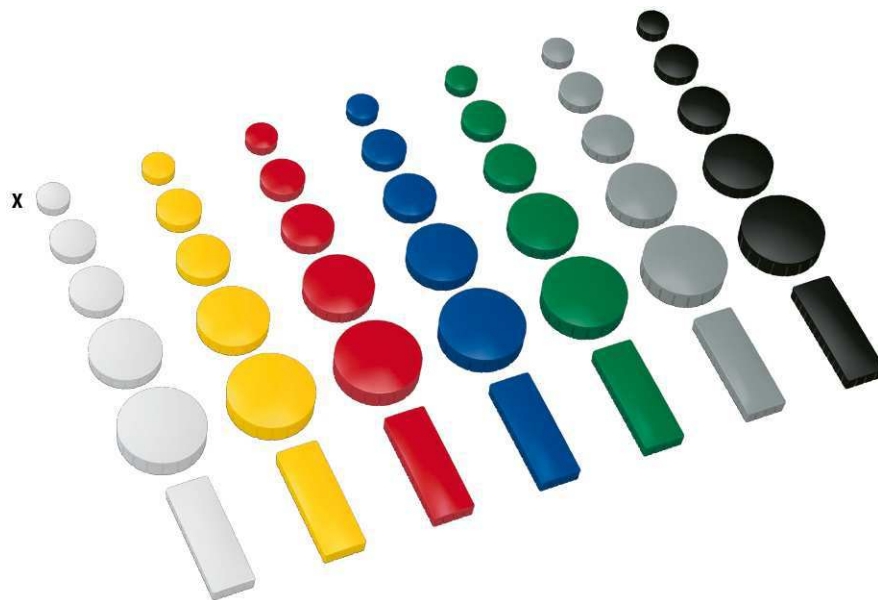

Magneet MAULsolid

- **De gunstige magneet**
- **Modern design: Bovenzijde licht gestructureerd en gebold, rand voorzien van verticale groeven**
- **Aangenaam: met fijne rand voor betere grip**
- **Ruimtebesparend: in doos met kijkvenster om kleur te herkennen**
- **Stabiel:** Huis van onbreekbaar kunststof
- **Onderzijde van de magneet afgelakt** ter bescherming van de ondergrond
- **Divers:** Keuze uit verschillende kleuren, vormen en maten
- **Assorti (99)** bestaat uit ieder 2 x geel, rood en blauw en 1 stuk wit, groen, grijs en zwart
- **Milieuvriendelijke recyclebare verpakking, zonder plastic**
- **garantie: 2 jaar**

Art. nr.	Kleur	EAN-Code	Dounanecode	Maten	Hechtkracht	Stuk/verp	Verpakkingsmaat / VE	Gewicht	VE
6161502	wit	4002390050326	85051990	Ø 1.5 x 0.7 cm	0,15 kg	10	7,5 x 1,6 x 1,6 cm	0,025 kg	1 ctn.
6161513	geel	4002390050333	85051990	Ø 1.5 x 0.7 cm	0,15 kg	10	7,5 x 1,6 x 1,6 cm	0,025 kg	1 ctn.
6161525	rood	4002390050340	85051990	Ø 1.5 x 0.7 cm	0,15 kg	10	7,5 x 1,6 x 1,6 cm	0,025 kg	1 ctn.
6161535	blauw	4002390050357	85051990	Ø 1.5 x 0.7 cm	0,15 kg	10	7,5 x 1,6 x 1,6 cm	0,025 kg	1 ctn.
6161555	groen	4002390050364	85051990	Ø 1.5 x 0.7 cm	0,15 kg	10	7,5 x 1,6 x 1,6 cm	0,025 kg	1 ctn.
6161584	grijs	4002390050371	85051990	Ø 1.5 x 0.7 cm	0,15 kg	10	7,5 x 1,6 x 1,6 cm	0,025 kg	1 ctn.
6161590	zwart	4002390050388	85051990	Ø 1.5 x 0.7 cm	0,15 kg	10	7,5 x 1,6 x 1,6 cm	0,025 kg	1 ctn.
6161599	assorti	4002390050395	85051990	Ø 1.5 x 0.7 cm	0,15 kg	10	7,5 x 1,6 x 1,6 cm	0,025 kg	1 ctn.