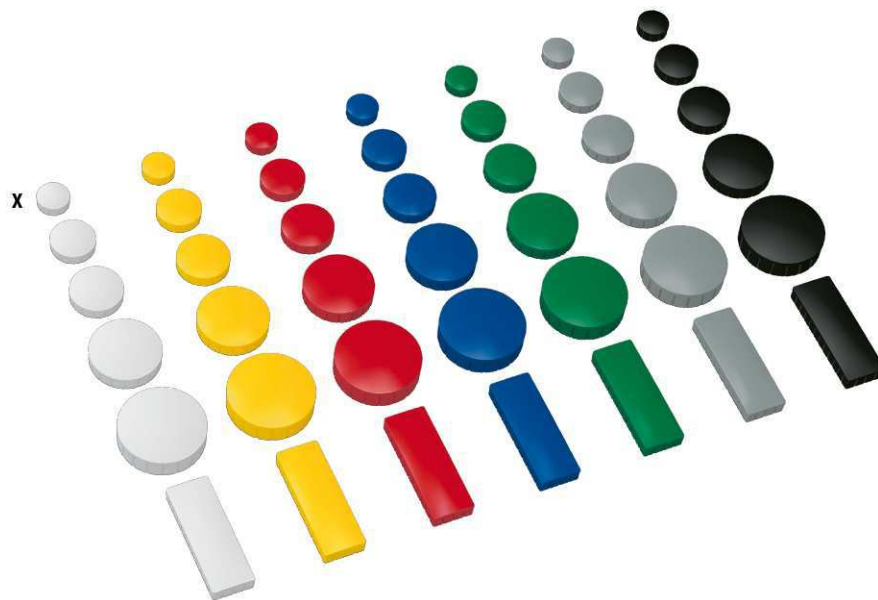

Aimant MAULsolid

- **Pour les économes**
- **Design moderne : coiffe légèrement bombée, surface légèrement érodée, bords avec striures verticales**
- **Confortable : une petite bordure facilite la prise**
- **Livré en carton écologique avec fenêtre pour voir le coloris, recyclable**
- **Solide : coiffe en matière plastique solide**
- **Le dessous du noyau en ferrite est laqué pour protéger les surfaces utilisées pour la fixation**
- Version "assortis" (99) contenant : 2 jaunes, 2 rouges, 2 bleus, 1 blanc, 1 vert, 1 gris et 1 noir
- Emballage écologique recyclable, sans plastique
- Garantie: 2 ans

Magneet MAULsolid

- **De gunstige magneet**
- **Modern design: Bovenzijde licht gestructureerd en gebold, rand voorzien van verticale groeven**
- **Aangenaam: met fijne rand voor betere grip**
- **Ruimtebesparend: in doos met kijkvenster om kleur te herkennen**
- **Stabiel:** Huis van onbreekbaar kunststof
- **Onderzijde van de magneet afgelakt** ter bescherming van de ondergrond
- **Divers:** Keuze uit verschillende kleuren, vormen en maten
- **Assorti (99)** bestaat uit ieder 2 x geel, rood en blauw en 1 stuk wit, groen, grijs en zwart
- **Milieuvriendelijke recyclebare verpakking, zonder plastic**
- **garantie: 2 jaar**

Magnete MAULsolid

- **Per clienti attenti al prezzo**
- **Design moderno, alloggiamento leggermente bombato, superficie leggermente ruvida, scanalature verticali sul lato**
- **Pratico: il bordo leggermente sporgente facilita la presa**
- **Confezione in cartone con finestra per riconoscimento colore**
- **Robusto: alloggiamento in materiale plastico infrangibile**
- **Lato inferiore del magnete in ferrite laccato, per non graffiare le superfici metalliche**
- Cod. colore 99 (colori assortiti) consiste di: 2 x giallo, 2 x rosso, 2 x blu, 1 x bianco, 1 x verde, 1 x grigio, 1 x nero
- Ecologico Confezione riciclabile, privo di plastica
- Garanzia: 2 anni