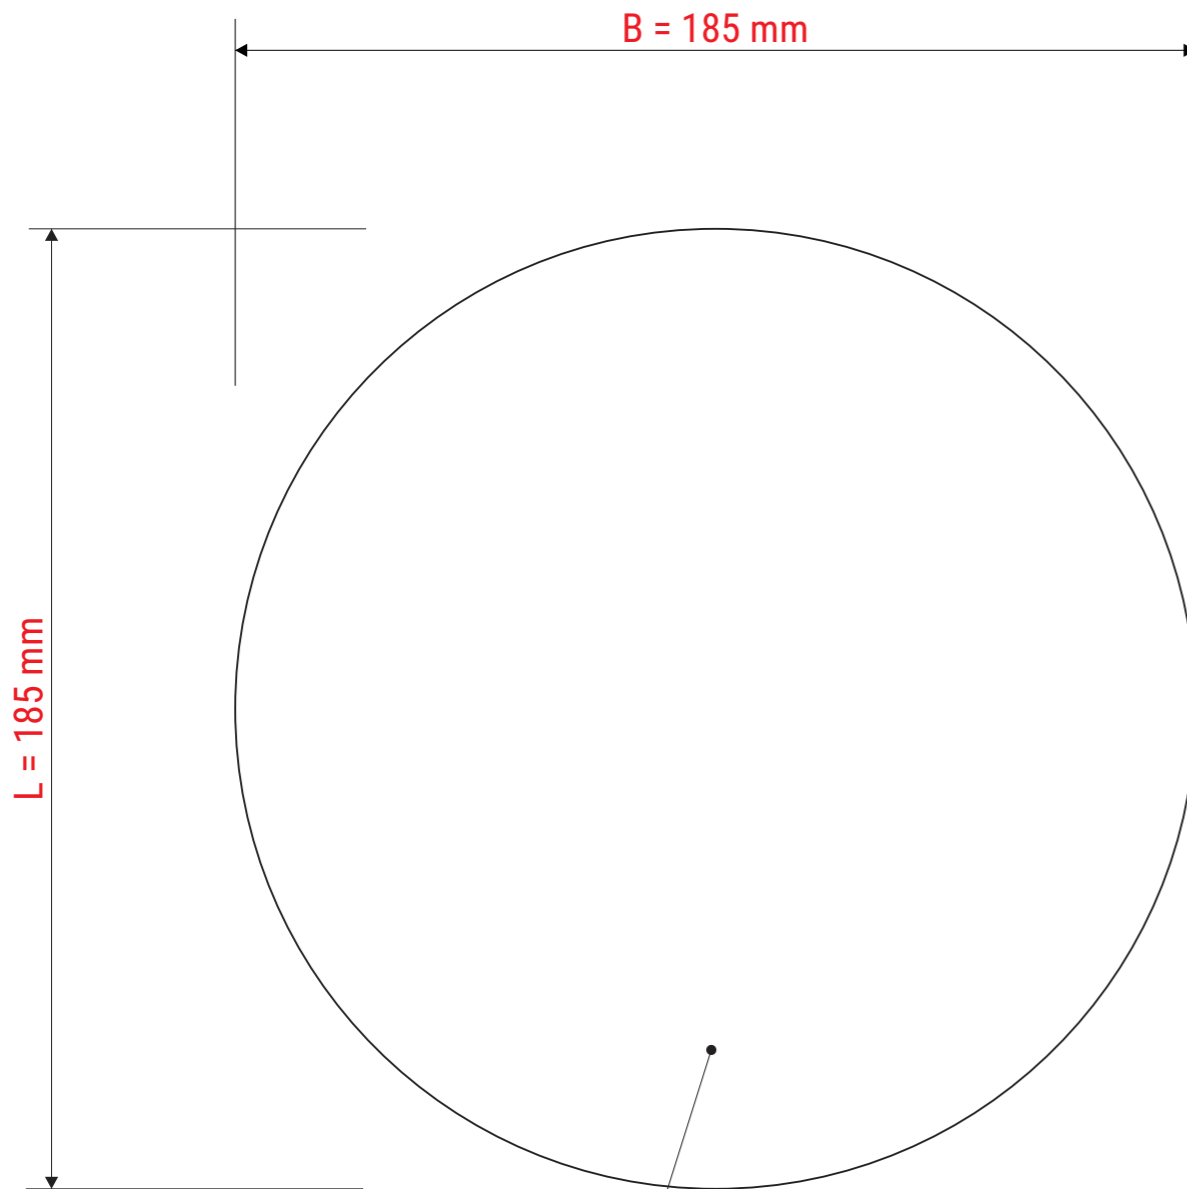

## Art.-No. 63949

H = 0,2 mm

- beidseitig verwendbar
- 150 g/m<sup>2</sup>

- 6 Farben:
- weiß
  - gelb
  - orange
  - rot
  - grün
  - blau

Abmaße Produkt: **L x B x H**  
185 x 185 x 0,2 mm  
Gewicht kompl.: 0,004 kg

Verp. Abmaße: L x B x H (120 Stck. in Folie eingeschweißt)  
185 x 185 x 24 mm  
Gewicht kompl.: 0,485 kg