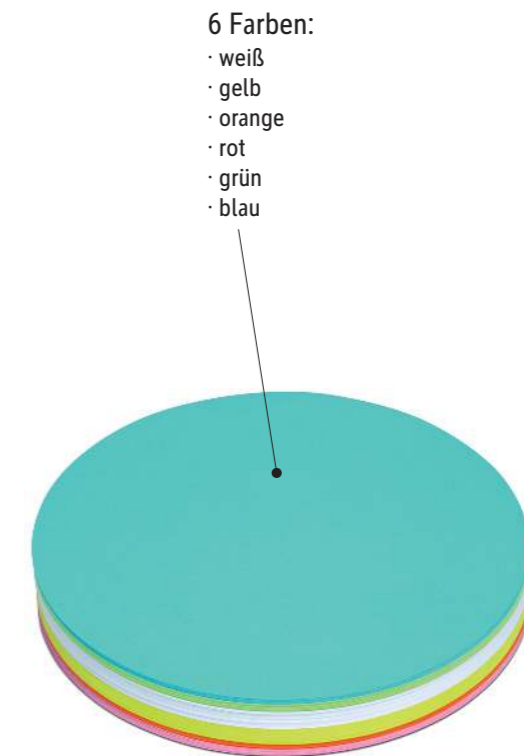

## Art.-No. 63949

H = 0,2 mm

- beidseitig verwendbar
- 150 g/m<sup>2</sup>

- 6 Farben:
- weiß
  - gelb
  - orange
  - rot
  - grün
  - blau

Abmaße Produkt: **L x B x H**  
185 x 185 x 0,2 mm  
Gewicht kompl.: 0,004 kg

Verp. Abmaße: L x B x H (120 Stck. in Folie eingeschweißt)  
185 x 185 x 24 mm  
Gewicht kompl.: 0,485 kg