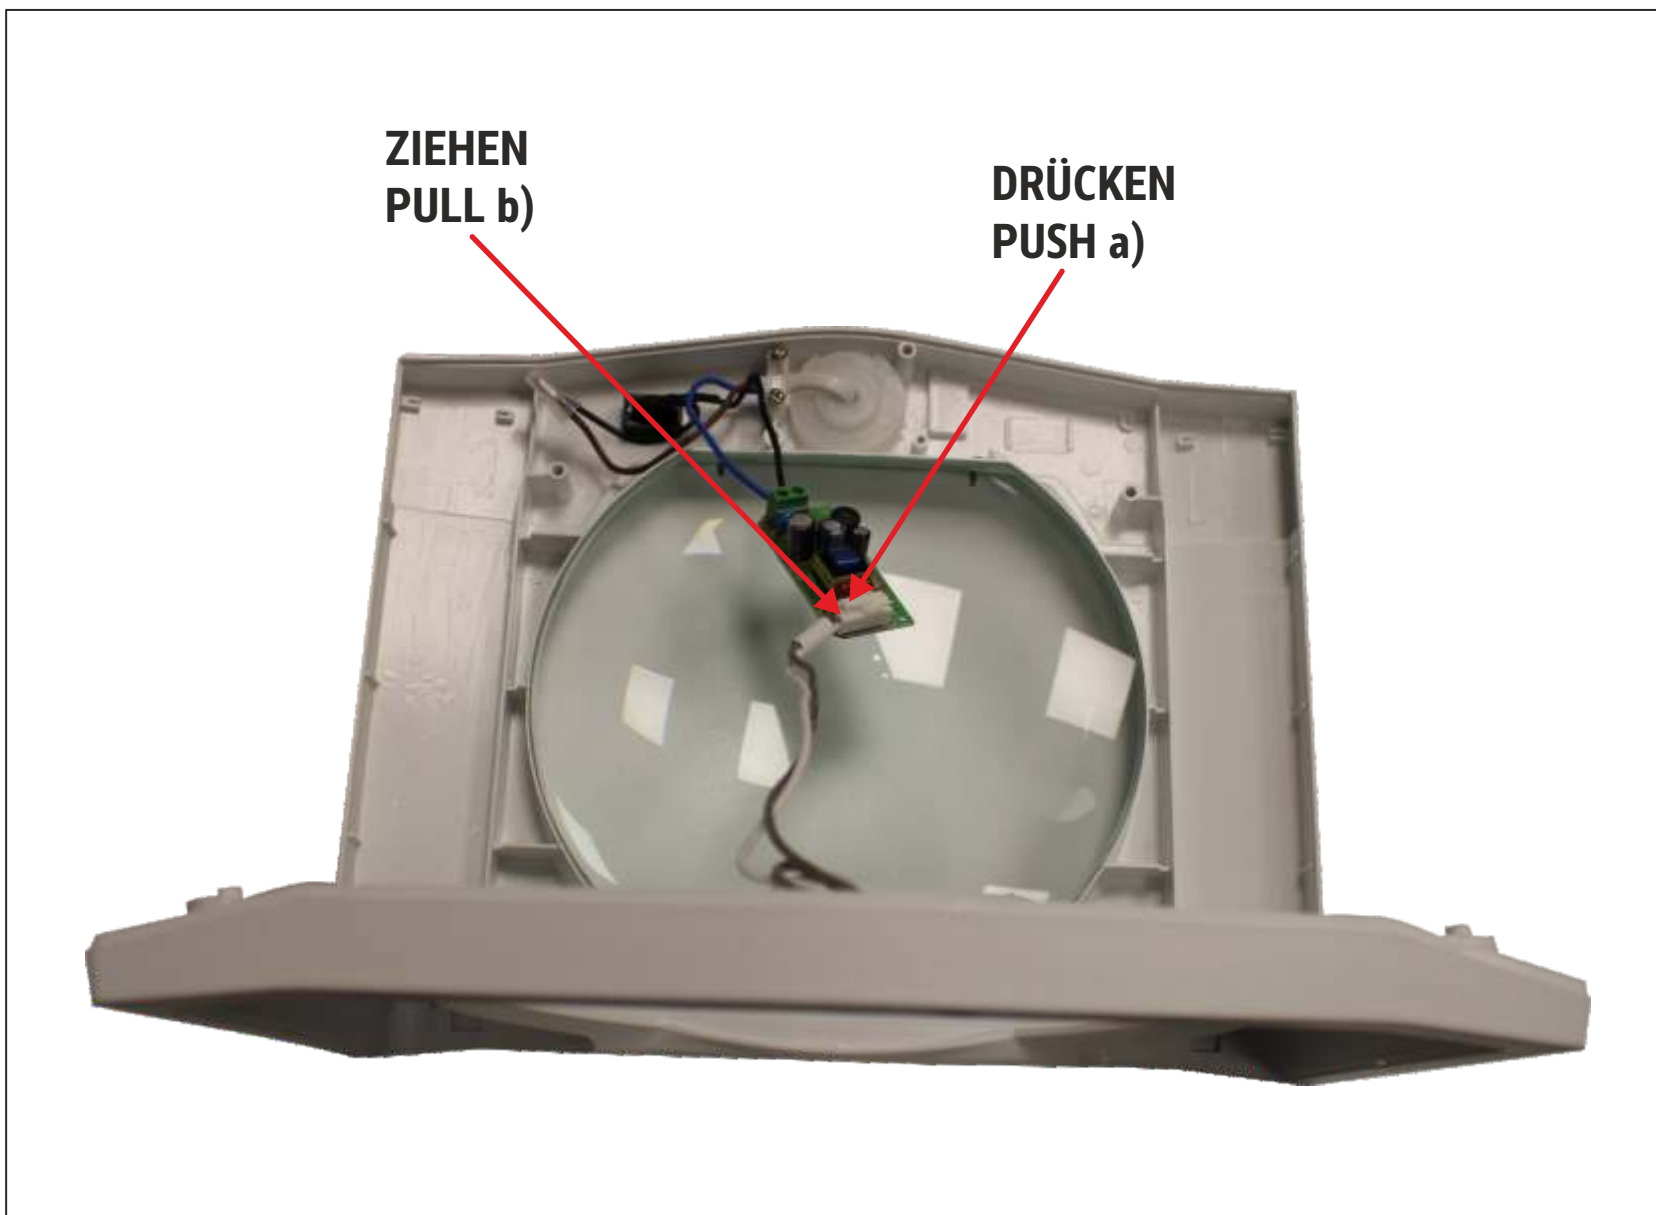

MAULvitrum LED 826 50

Art.-No.: 8265009.210

Art.-No.: 8265009.200

Art.-No.: 8265009.200

1

2

⊕  PH2

3