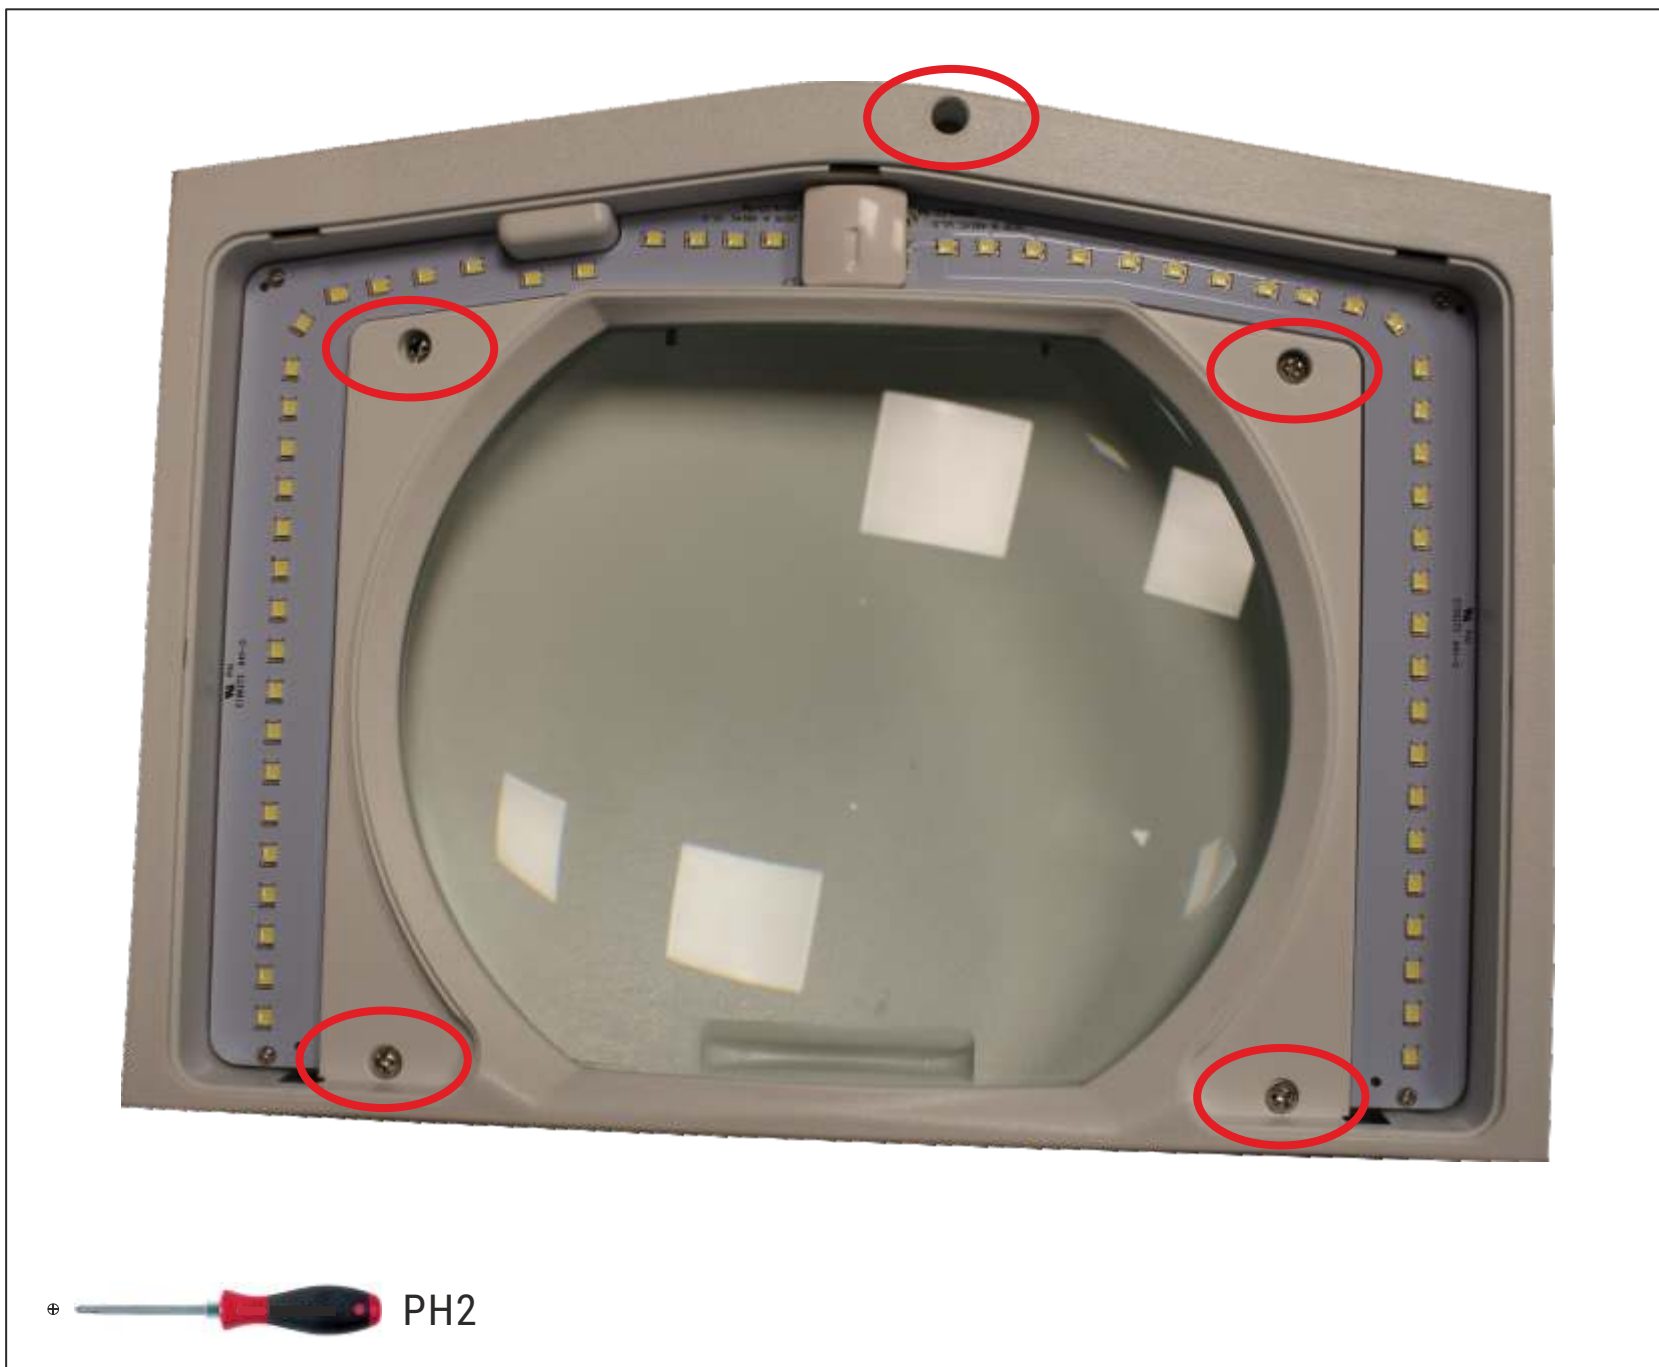

MAULvitrum LED 826 50

Art.-No.: 8265009.210

Art.-No.: 8265009.200

Art.-No.: 8265009.200

1

2

⊕  PH2

3