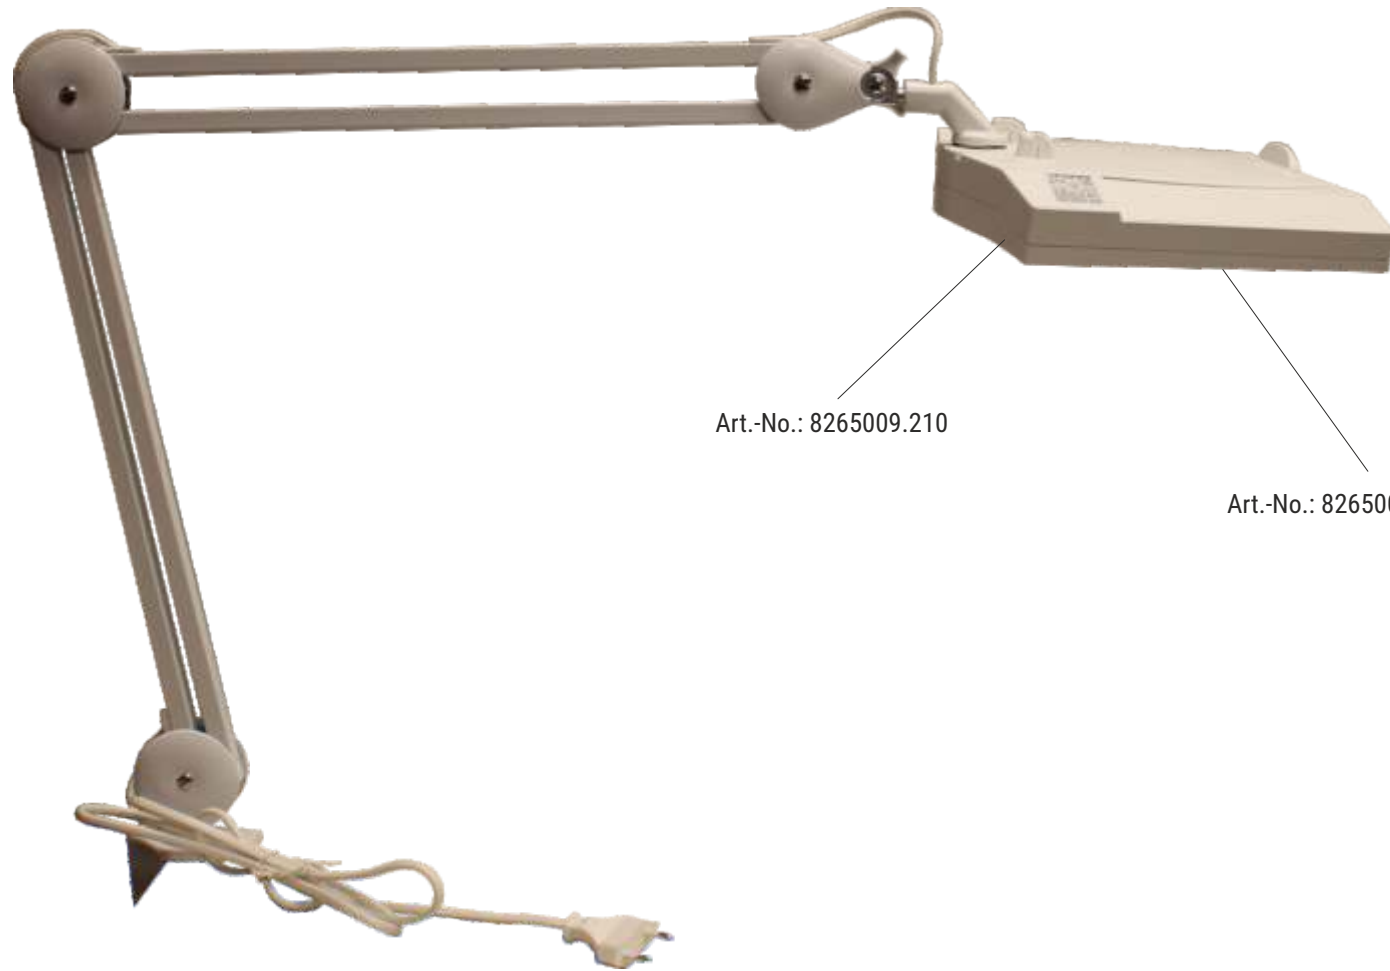

MAULvitrum LED 826 50

Art.-No.: 8265009.210

Art.-No.: 8265009.200

Art.-No.: 8265009.200

1

2

⊕  PH2

3

4

5

6

B

Art.-No.: 8265009.210

1