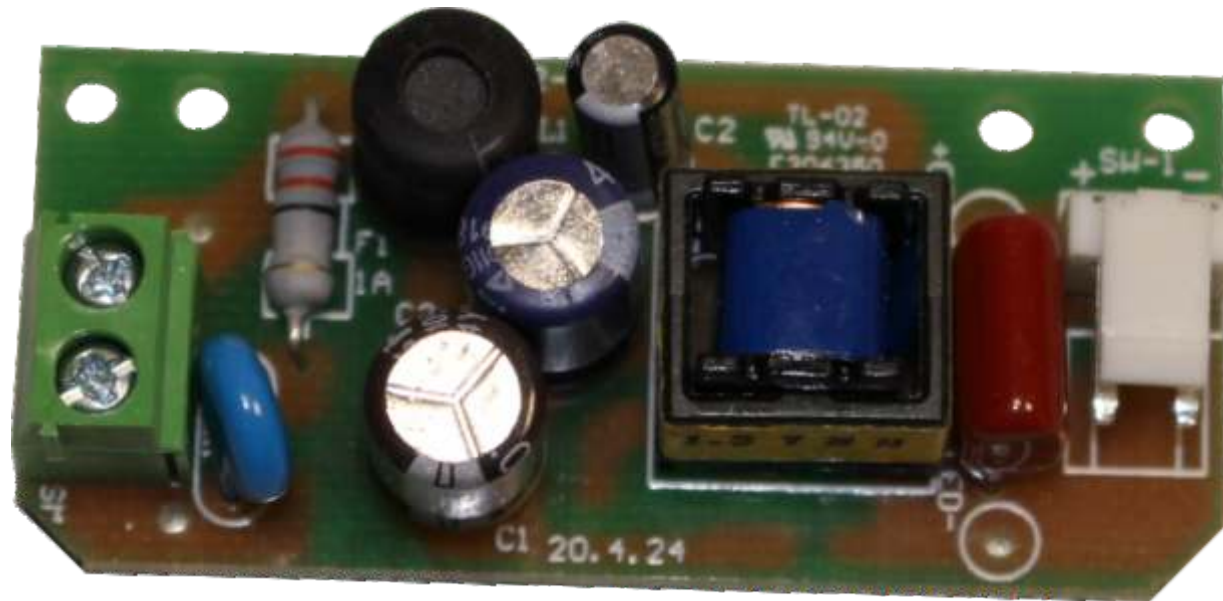

MAULvitrum LED 826 50

Art.-No.: 8265009.210

Art.-No.: 8265009.200

Art.-No.: 8265009.200

1

2

⊕  PH2

3

4

5

6

B

Art.-No.: 8265009.210

1