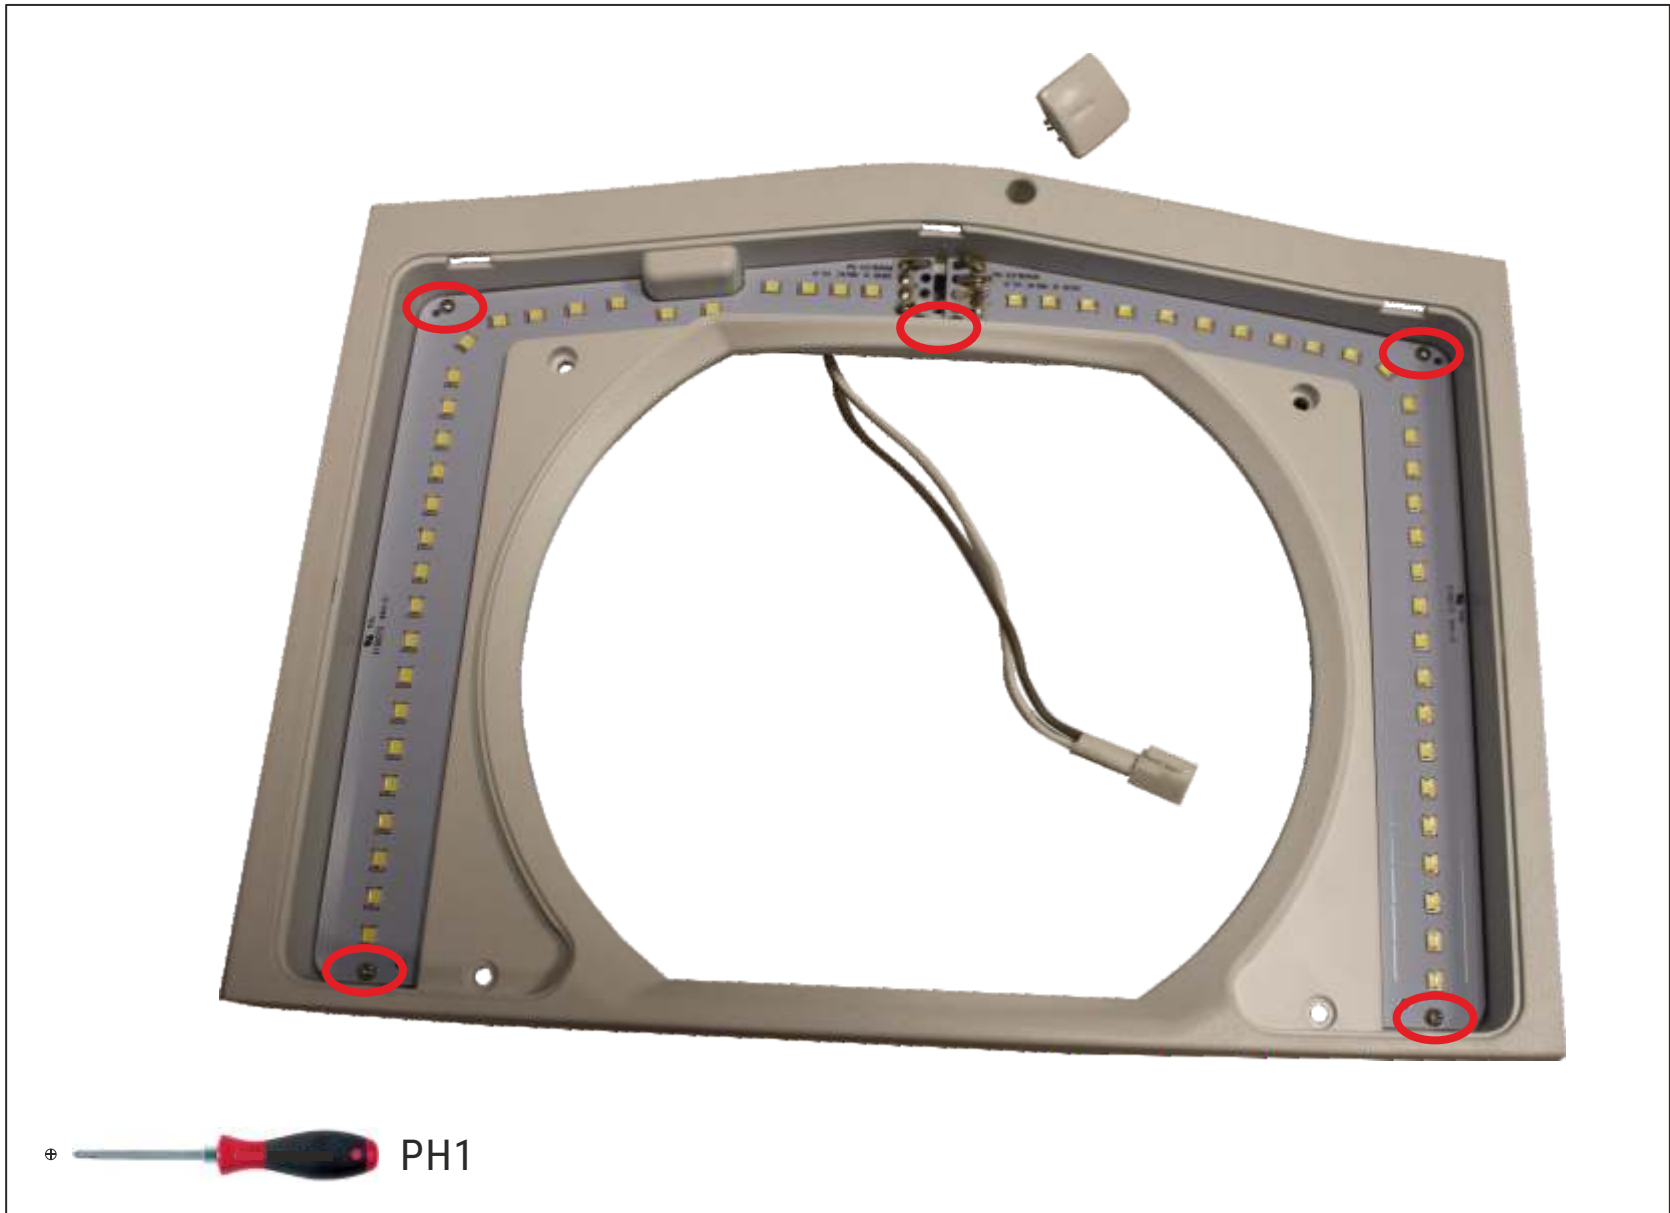

MAULvitrum LED 826 50

Art.-No.: 8265009.210

Art.-No.: 8265009.200

Art.-No.: 8265009.200

1

2

⊕  PH2

3

4

5

6

B

Art.-No.: 8265009.210

1