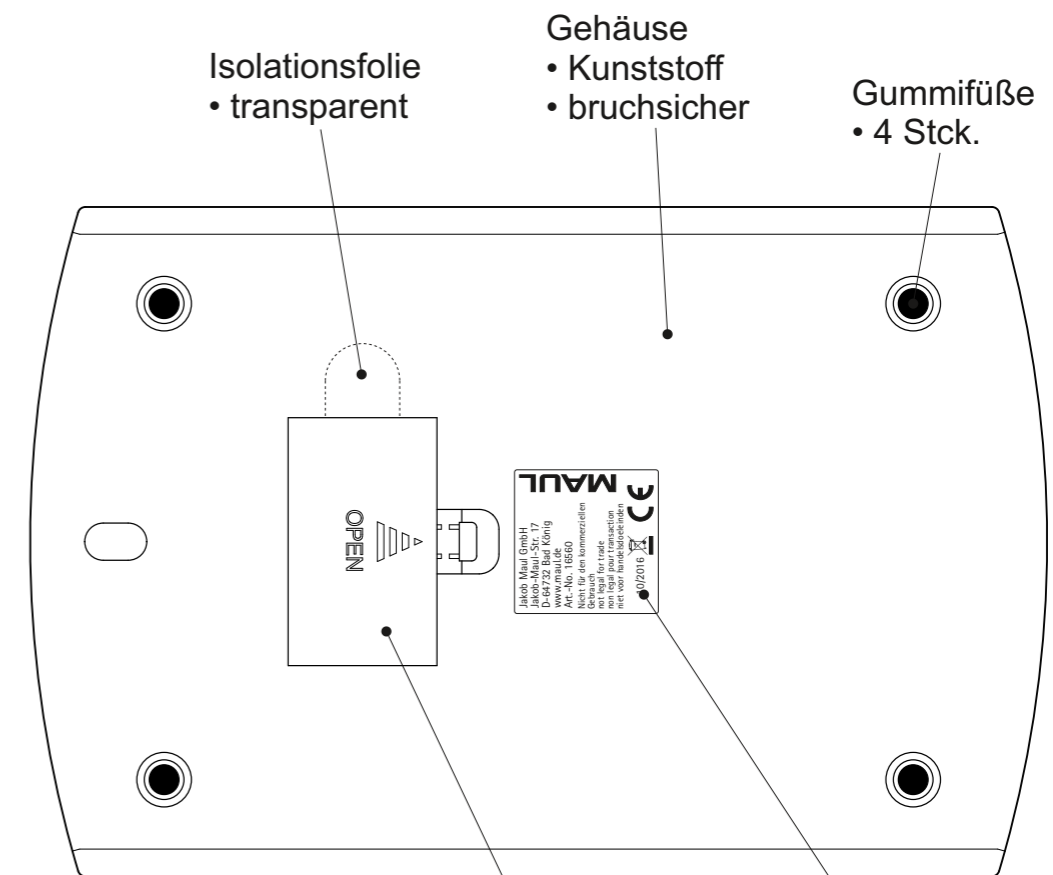

Technisches Datenblatt / Technical Datasheet

Art.-No. 16560

- Tragkraft 5000 g
- Teilung 0 - 5000 g d = 1 g / 0 - 175 oz d = 0,1 oz
- Mindestlast 4 g
- Abschaltautomatik
- automatische Nullstellung

Abmaße Produkt: L x B x H
 205 x 135 x 14 mm
 Gewicht kompl.: 0,306 kg

Verp. AbmaÙe : L x B x H
 220 x 145 x 25 mm
 Gewicht kompl.: 0,419 kg