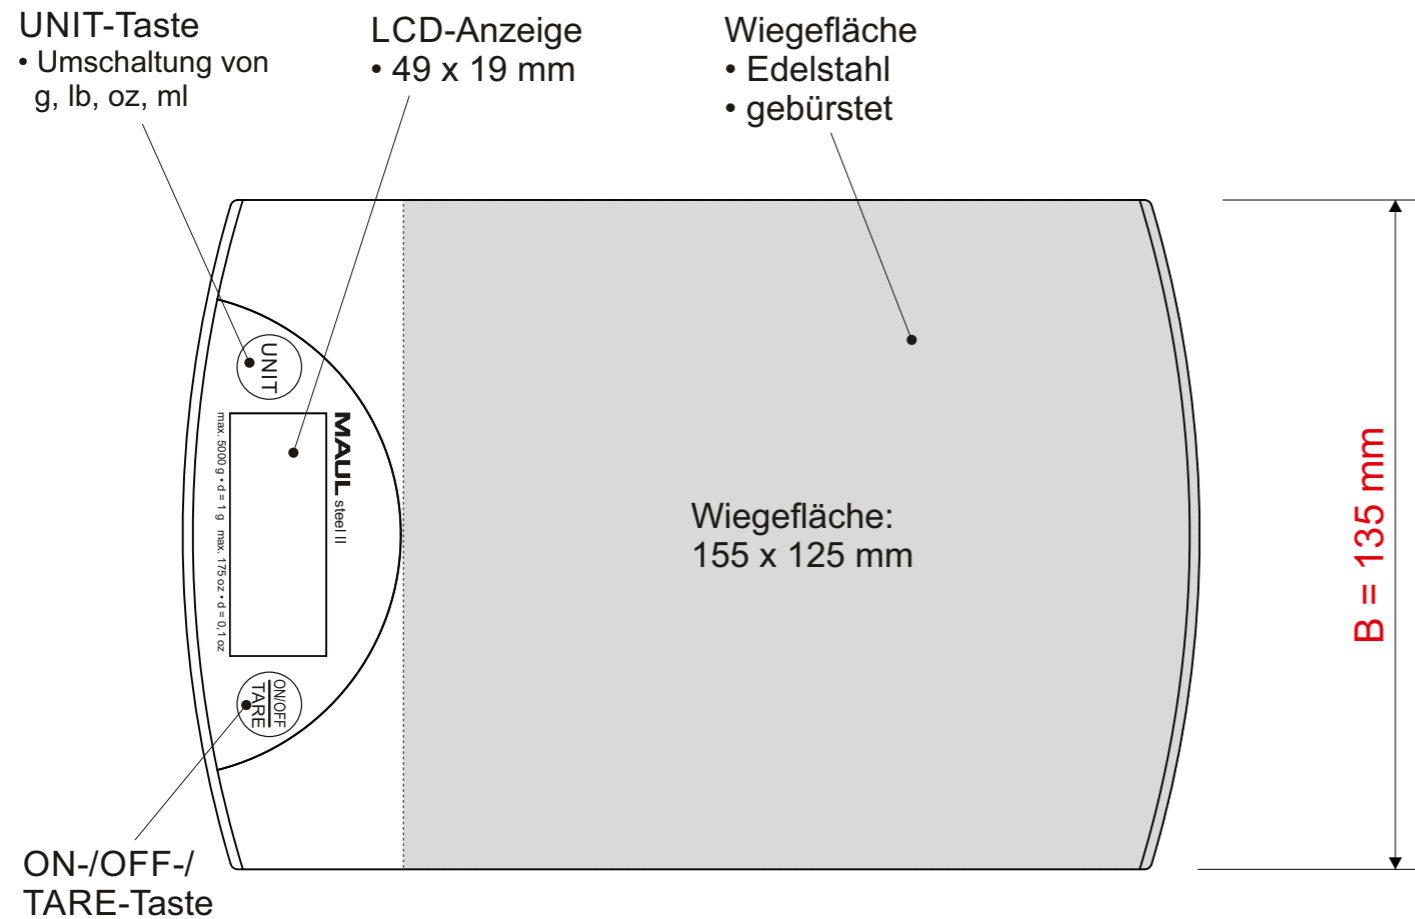

Technisches Datenblatt / Technical Datasheet

Art.-No. 16560

- Tragkraft 5000 g
- Teilung 0 - 5000 g d = 1 g / 0 - 175 oz d = 0,1 oz
- Mindestlast 4 g
- Abschaltautomatik
- automatische Nullstellung

Abmaße Produkt: L x B x H
 205 x 135 x 14 mm
 Gewicht kompl.: 0,306 kg

Verp. AbmaÙe : L x B x H
 220 x 145 x 25 mm
 Gewicht kompl.: 0,419 kg