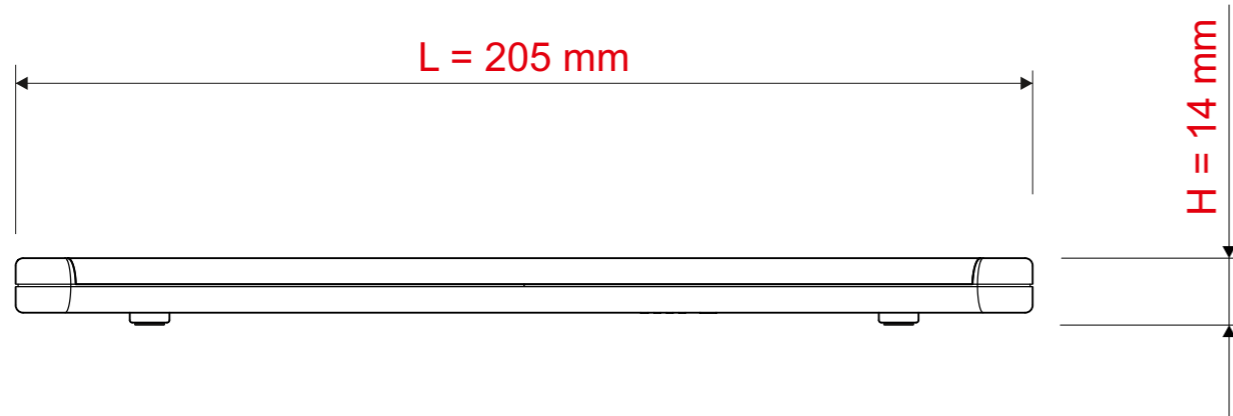

Technisches Datenblatt / Technical Datasheet

Art.-No. 16560

- Tragkraft 5000 g
- Teilung 0 - 5000 g d = 1 g / 0 - 175 oz d = 0,1 oz
- Mindestlast 4 g
- Abschaltautomatik
- automatische Nullstellung

Abmaße Produkt: L x B x H
 205 x 135 x 14 mm
 Gewicht kompl.: 0,306 kg

Verp. AbmaÙe : L x B x H
 220 x 145 x 25 mm
 Gewicht kompl.: 0,419 kg