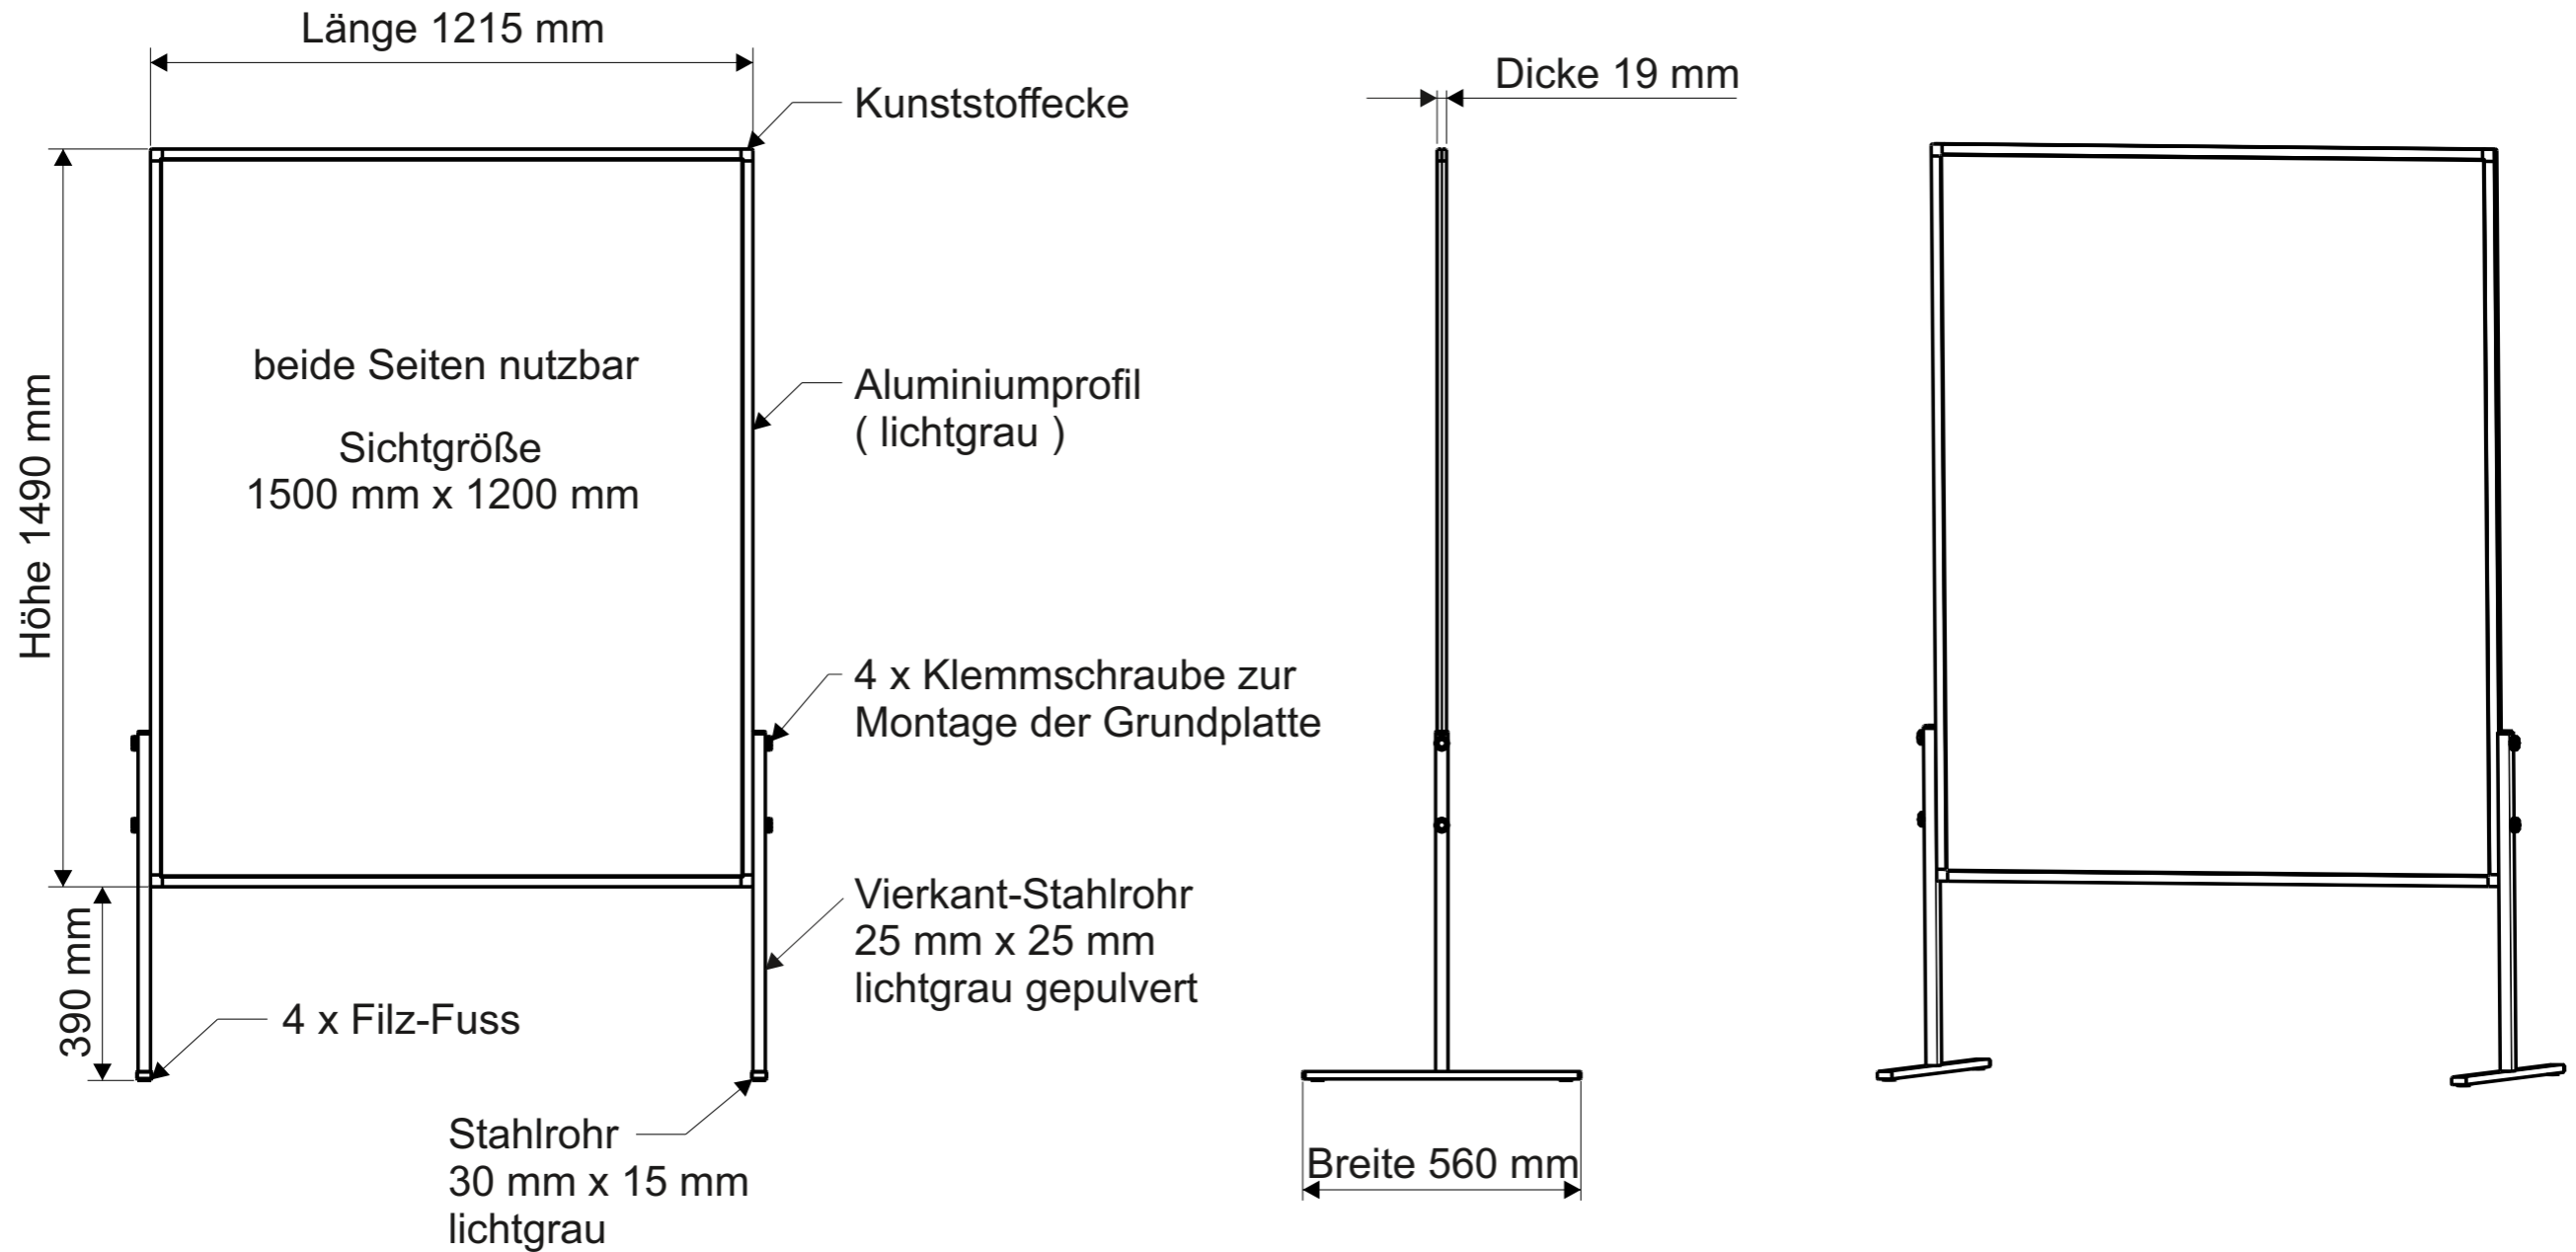

Technisches Datenblatt Technical Datasheet Art.-No. 63652 - 63658

Art.-Nr.:	Verpackungsabmaße	Gewicht
6365282	1595 x 1265 x 85 mm	10,45 kg
6365482	1595 x 1265 x 85 mm	9,8 kg
6365682	1595 x 1265 x 85 mm	9,75 kg
6365882	1595 x 1265 x 85 mm	9,95 kg