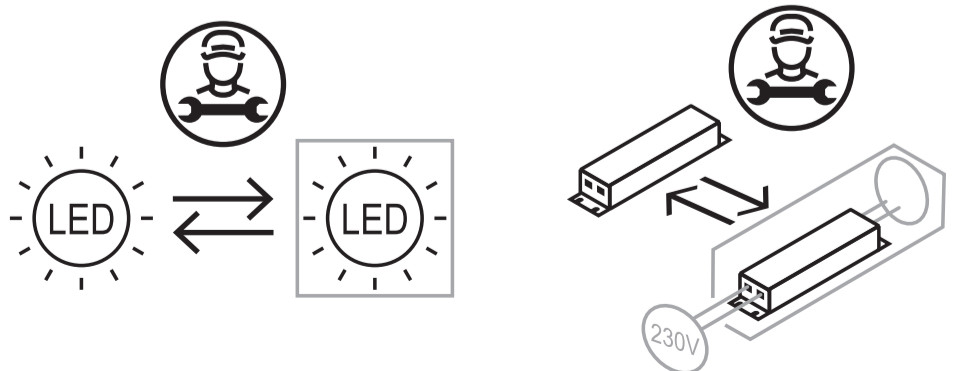

220 - 240V~
50/60Hz

www.maul.de

DE: Dieses Produkt enthält eine Lichtquelle der Energieeffizienzklasse < E >

BG: Този продукт съдържа един светлинен източник от клас на енергийна ефективност < E >

CZ: Tento výrobek obsahuje světelný zdroj s třídou energetické účinnosti < E >