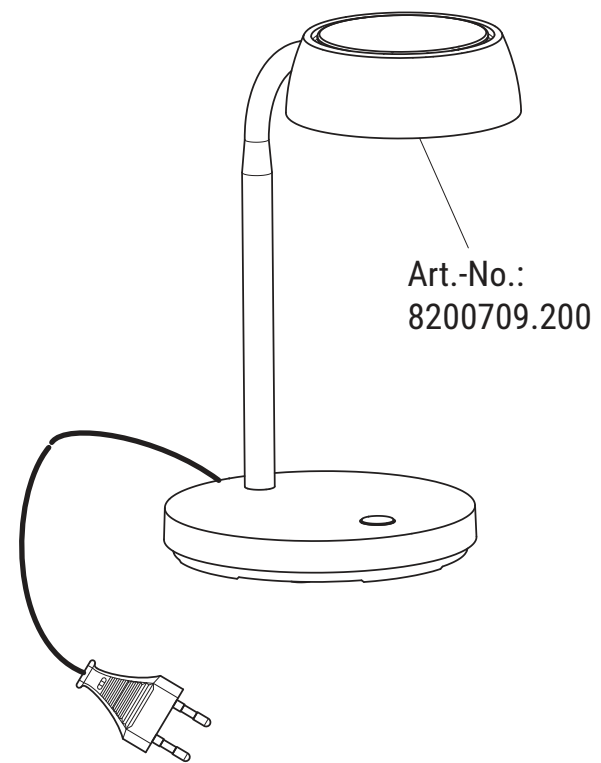

Notice de conditionnement et d'élimination
Istruzioni di imballaggio e smaltimento
Опаковка и указание за изхвърляне

Garantiehinweis
Guarantee
Garantie