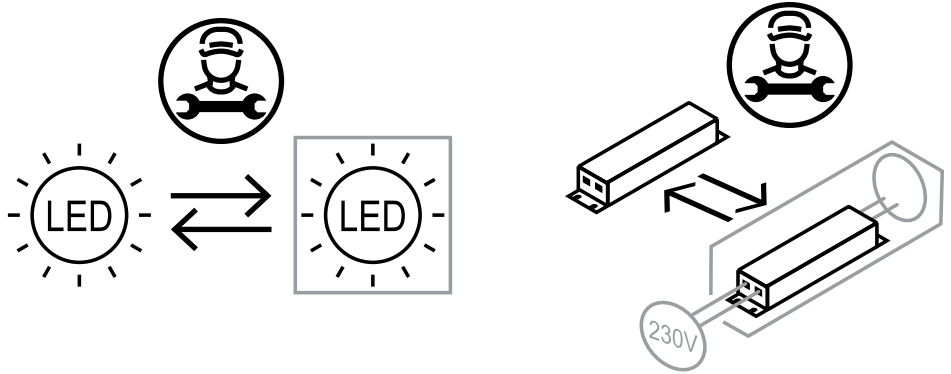

ca.  
1,6 m

15 LEDs

ON / OFF

CEE 7/16

220 - 240V~  
50/60Hz

www.maul.de

DE: Dieses Produkt enthält eine Lichtquelle der Energieeffizienzklasse < E >

BG: Този продукт съдържа един светлинен източник от клас на енергийна ефективност < E >