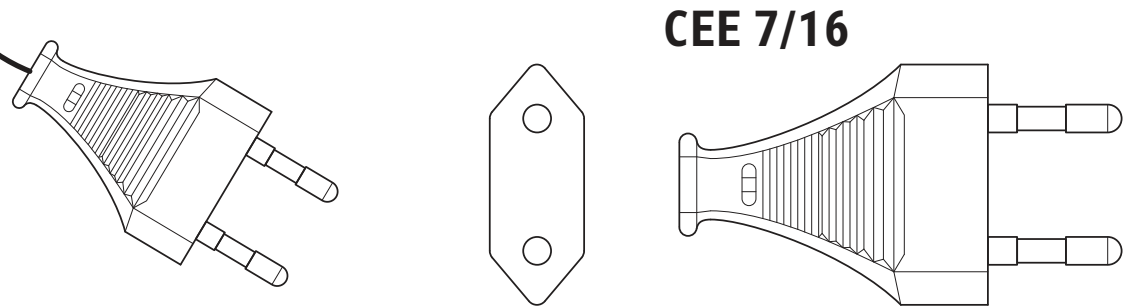

ca.  
1,6 m

15 LEDs

ON / OFF

CEE 7/16

220 - 240V~  
50/60Hz

www.maul.de

DE: Dieses Produkt enthält eine Lichtquelle der Energieeffizienzklasse < E >

BG: Този продукт съдържа един светлинен източник от клас на енергийна ефективност < E >