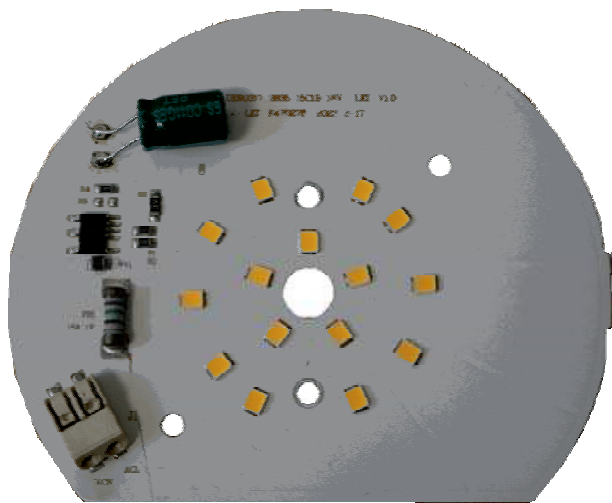

HR: Ovaj proizvod sadrži izvor svjetlosti s klasom energetske učinkovitosti < E >

HU: Ez a termék egy darab, < E > energiatékonysági osztályba sorolt fényforrást tartalmaz

IT Questo prodotto contiene una sorgente luminosa di classe di efficienza energetica < E >

LT: Šiame gaminyje yra šviesos šaltinis, kurio energijos vartojimo efektyvumo klasė yra < E >

LV: Šis ražojums satur gaismas avotu, kura energoefektivitātes klase ir < E >

NL: Dit product bevat een lichtbron van energie-efficiëntieklasse < E >

NO: Dette produktet inneholder en lyskilde i energiklasse < E >

PL: Ten produkt zawiera źródło światła o klasie efektywności energetycznej < E >

PT: Este produto contém uma fonte de luz da classe de eficiência energética < E >

RO Acest produs conține o sursă de lumină din clasa de eficiență energetică < E >

RS: Ovaj proizvod sadrži izvor svetlosti sa klasom energetske efikasnosti < E >

SE: Denna produkt innehåller en ljuskälla med energieffektivitetsklass < E >

SK: Tento výrobok obsahuje svetelný zdroj triedy energetickej účinnosti < E >

SI: Ta izdelek vsebuje svetlobni vir razreda energijske učinkovitosti < E >

TR Bu ürün < E > enerji verimlilik sınıfında bir ışık kaynağı içerir

UA Цей виріб містить джерело світла з класом енергоспоживання < E >

Ersatzteile (spare parts):

Art.-No.: 8200709.200