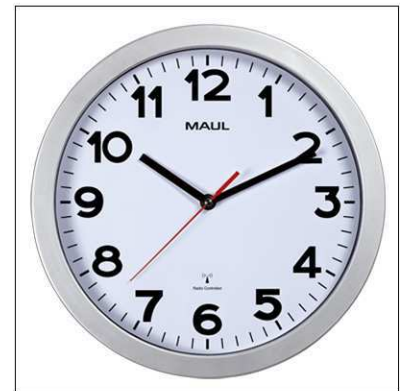

Wanduhr MAULstep

- **Standardmodell in ansprechendem Design**
- **Moderner Rahmen aus bruchfestem Kunststoff**
- **Schrift besonders gut lesbar**
- **Dezente Optik für Büroräume oder zu Hause**
- **Abdeckung aus flachem Mineralglas**
- **Batteriebetrieb, inklusive einer Batterie 1,5 V (AA)**
- Arabische Ziffern in schwarz, Schriftschnitt fett (Ø 20 / 30 / 40 cm) oder fein (Ø 35 cm)
- Ziffernhöhe 1,7 cm (Ø 20 cm), 2,5 cm (Ø 30 cm), 3 cm (Ø 35 cm), 3,5 cm (Ø 40 cm)
- Ziffernblatt in weiß mit Minuten- und Stundeneinheiten
- Achse in Zeigerfarbe
- Wandbefestigung über Birnenöse
- 905 28, 905 30, 905 35, 905 40: Automatische Synchronisation mit dem DCF77-Signal, automatische Zeitumstellung. Angenehm leise. Signalstörungen, bedingt durch geologische Situationen oder Metallkonstruktionen in Gebäuden sind möglich. Reichweite des Signals ca. 1500 km vom Senderstandort. Alternativ ist jederzeit eine manuelle Einstellung möglich
- 905 30 02: Solides Standardmodell in rein weißer Optik. Rahmen aus bruchfestem Kunststoff in weiß
- Garantie: 2 Jahre