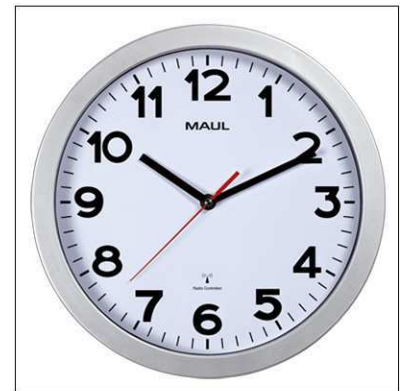

Wandklok MAULstep

- **Standaard model in een aantrekkelijk design**
- **Moderne rand van hoogwaardig kunststof**
- **Cijfers duidelijk leesbaar**
- **Stijlvolle uitstraling voor in kantoor of bij u thuis**
- Wandklok afgewerkt met mineraalglas voor de wijzerplaat
- Werkt op één 1,5 V AA batterij, deze is bijgesloten
- Eenvoudige montage d.m.v. ophangoog
- Te gebruiken in kantoren, spreek- en wachtkamers, ontvangsthallen, werkplaatsen of thuis
- 905 28, 905 30, 905 35, 905 40: Automatische tijd-synchronisatie met het signaal van de tijdzender DCF77 in Frankfurt. Signaalinterferentie door geologische situaties of metalen constructies in gebouwen is mogelijk. In deze gevallen is een handmatige aanpassing noodzakelijk. Bereik van het signaal ca. 1500 km van de zenderlocatie
- 905 30 02: Robuust standaardmodel in elegant wit. Frame van wit, slagvast kunststof
- garantie: 2 jaar

Art. nr.	Kleur	EAN-Code	Dounanecode	Maten	Tipo	Verpakkingsmaat / VE	Gewicht	VE
9053002	wit	4002390065665	91052100	Ø 30 x 5 cm	Radio gestuurd	30,5 x 30,5 x 5,2 cm	0,707 kg	1 pc(s).
9053095	zilver	4002390065672	91052100	Ø 30 x 5 cm	Radio gestuurd	30,5 x 30,5 x 5,2 cm	0,707 kg	1 pc(s).