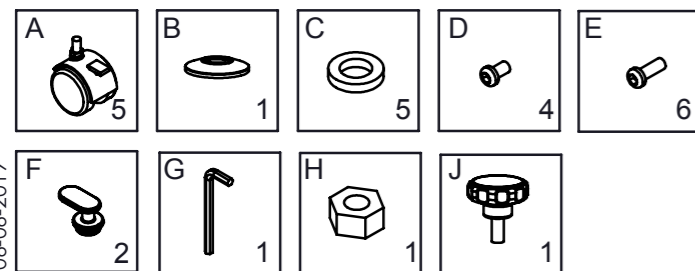

**NAT0616**

HOJA INSTRUCCIONES  
INSTRUCTIONS LEAFLET  
BEDIENUNGSANLEITUNG

PIEZAS Y HERRAMIENTAS  
PARTS AND TOOLS  
TEILE UND WERKZEUGE

**ESP**  
No limpiar nunca con alcohol ni con productos abrasivos: la superficie de la pizarra podría dañarse irreversiblemente. Pizarra sólo para borrado en seco. No utilizar rotuladores permanentes. Con un simple paño húmedo será suficiente para limpiar la superficie de trabajo y eliminar los residuos de rotulador. No existen advertencias de seguridad específicas. Este producto no requiere una atención especial en su uso ni un conocimiento básico de sus partes por lo que su uso está libre de cualquier advertencia de seguridad.

**ENG**  
Dry wipe surface. Never clean it with alcohol or abrasive products as the surface may be damaged. Do not use permanent markers. Please use a wet cloth to erase the surface. This product do not need any especial attention in the use or basic knowledge of its parts for its use is free of any security advertise.

**D**  
Oberfläche trocken abwischbar. Keinesfalls alkoholhaltige oder scheuernde Reinigungsmittel verwenden. Bitte zur Reinigung nur ein weiches, feuchtes Tuch verwenden. Keine Permanentmarker verwenden. Dieser Artikel benötigt keine speziellen Anwendungskennnisse und unterliegt keinen besonderen Sicherheitshinweisen.