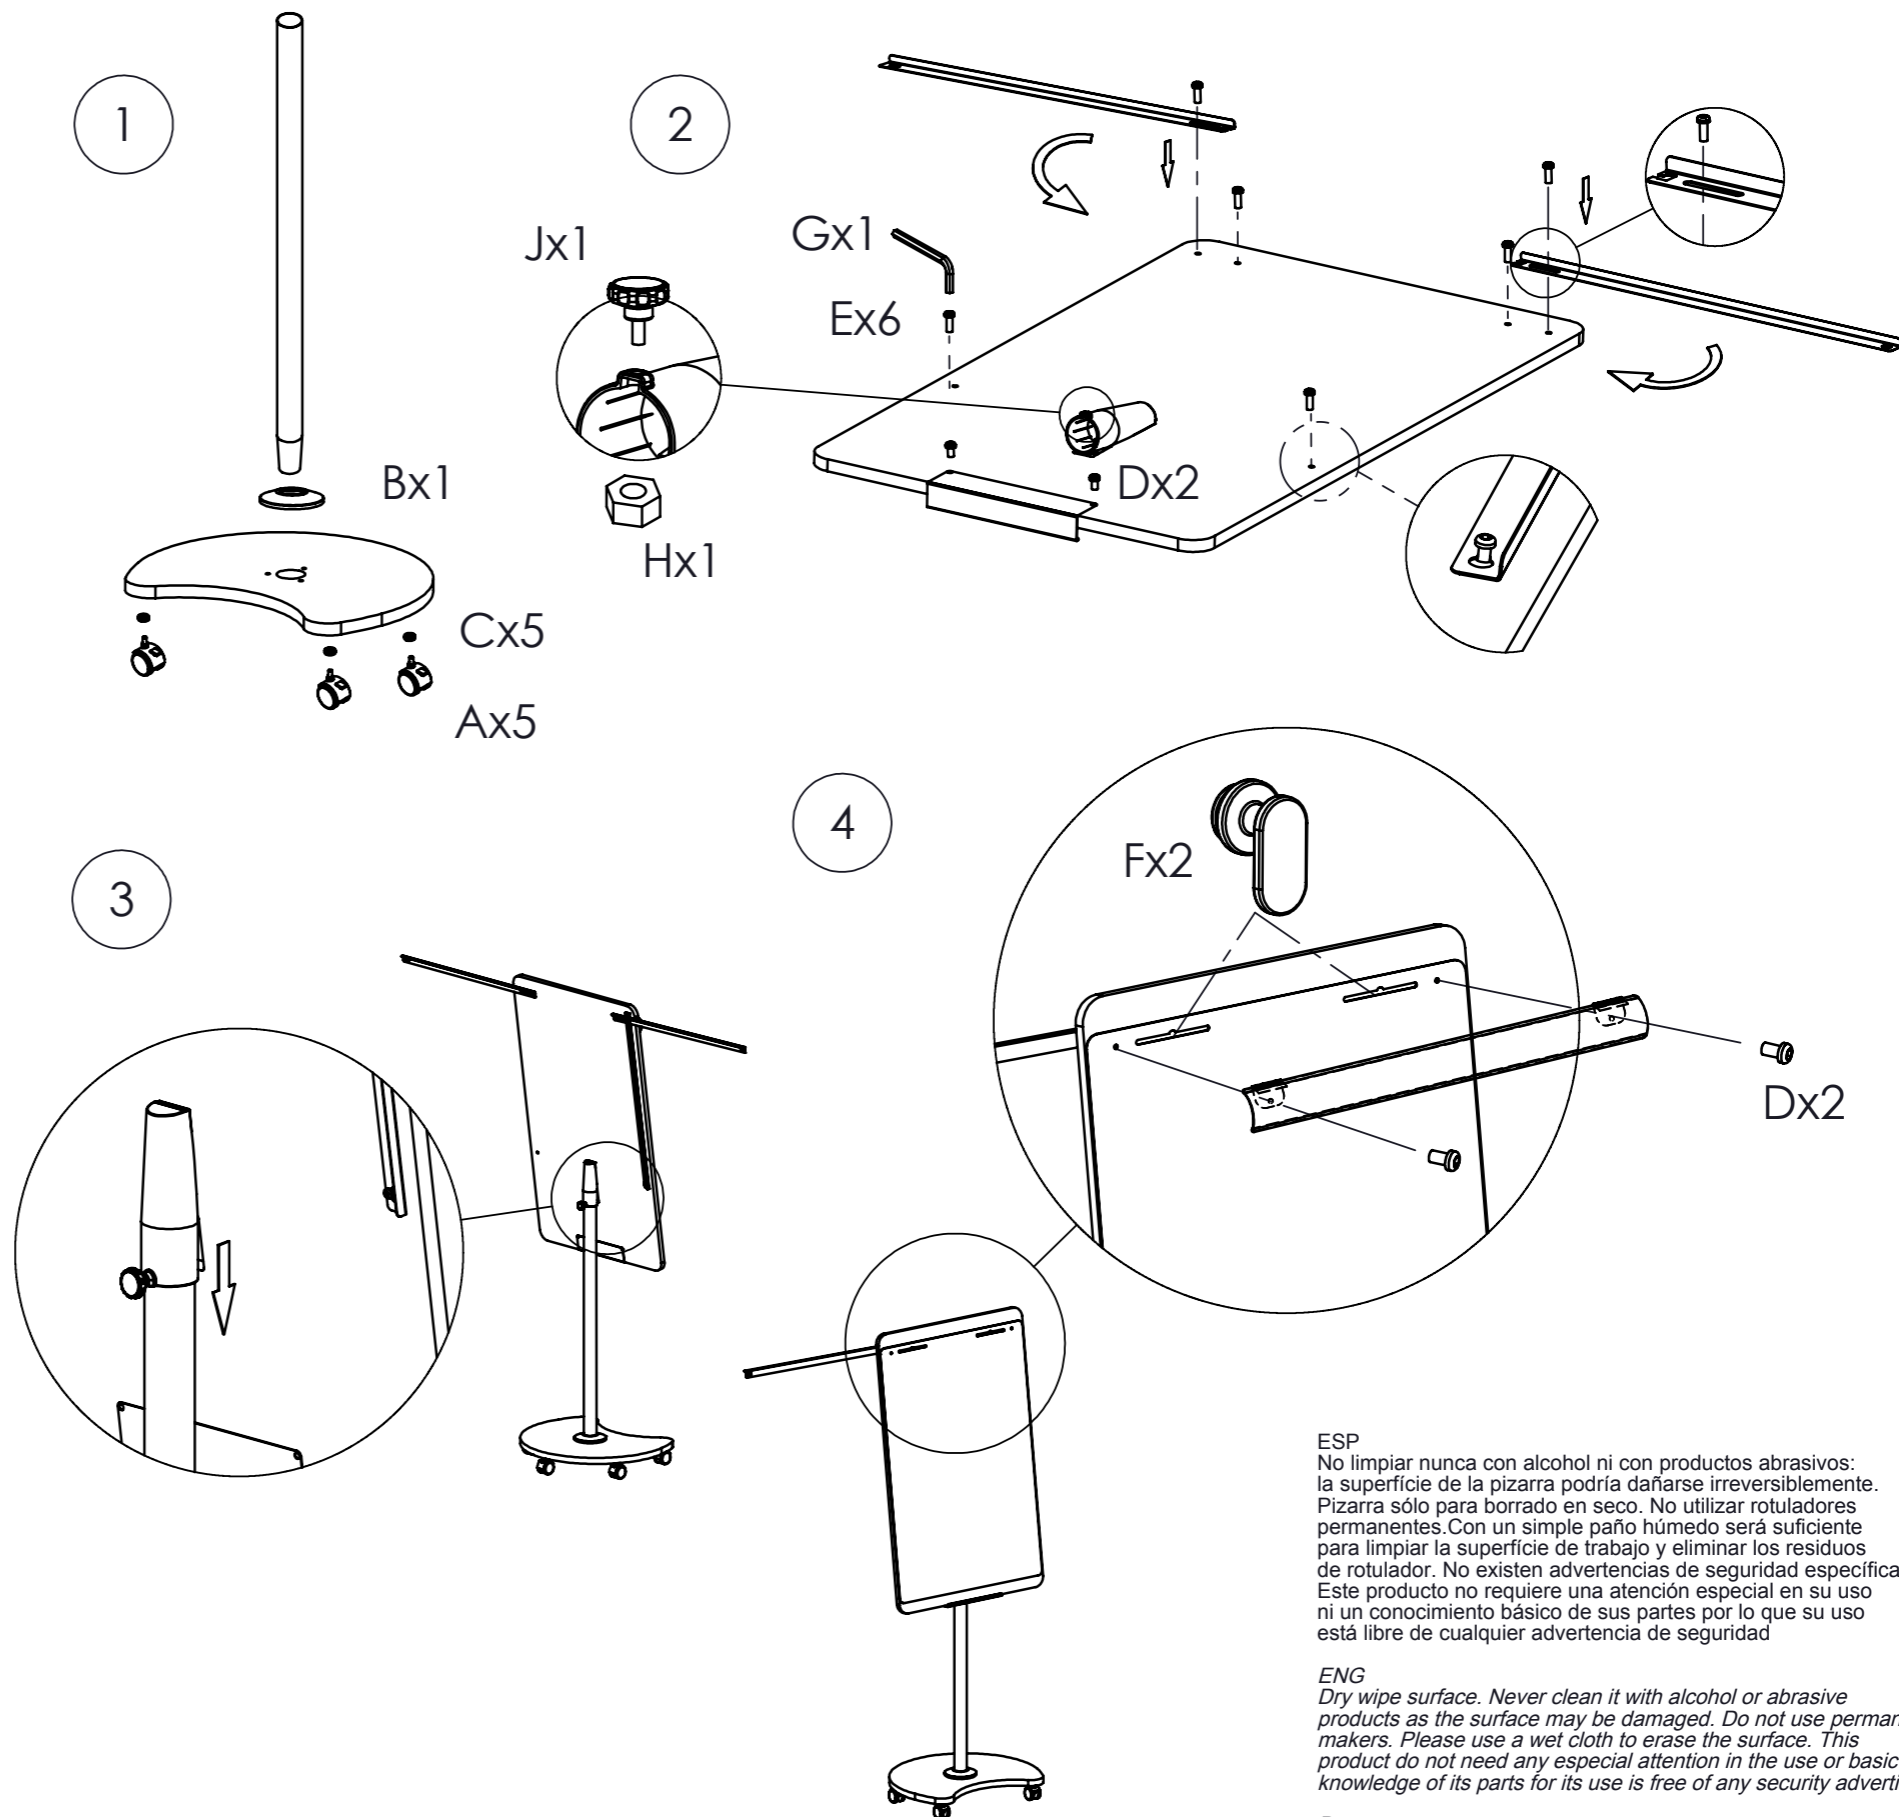

**NAT0616**

HOJA INSTRUCCIONES  
INSTRUCTIONS LEAFLET  
BEDIENUNGSANLEITUNG

PIEZAS Y HERRAMIENTAS  
PARTS AND TOOLS  
TEILE UND WERKZEUGE

**ESP**  
No limpiar nunca con alcohol ni con productos abrasivos: la superficie de la pizarra podría dañarse irreversiblemente. Pizarra sólo para borrado en seco. No utilizar rotuladores permanentes. Con un simple paño húmedo será suficiente para limpiar la superficie de trabajo y eliminar los residuos de rotulador. No existen advertencias de seguridad específicas. Este producto no requiere una atención especial en su uso ni un conocimiento básico de sus partes por lo que su uso está libre de cualquier advertencia de seguridad.

**ENG**  
Dry wipe surface. Never clean it with alcohol or abrasive products as the surface may be damaged. Do not use permanent markers. Please use a wet cloth to erase the surface. This product do not need any especial attention in the use or basic knowledge of its parts for its use is free of any security advertise.

**D**  
Oberfläche trocken abwischbar. Keinesfalls alkoholhaltige oder scheuernde Reinigungsmittel verwenden. Bitte zur Reinigung nur ein weiches, feuchtes Tuch verwenden. Keine Permanentmarker verwenden. Dieser Artikel benötigt keine speziellen Anwendungskennnisse und unterliegt keinen besonderen Sicherheitshinweisen.