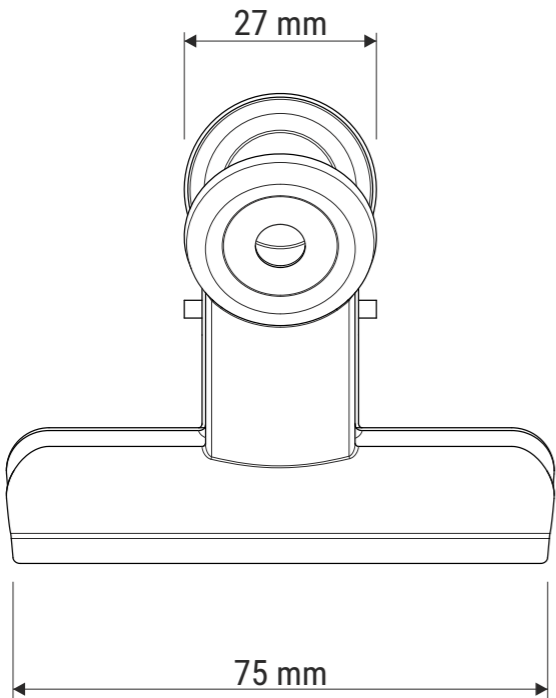

Technisches Datenblatt / Technical Datasheet
Art.-No. 21770

Klemmweite 20 mm

Abmaße Produkt: **L x B x H**
 66 x 77 x 40 mm
 Gewicht kompl.: 0,026 kg

Verp. Abmaße: **L x B x H** (5 Stck. im Folienbeutel mit Kopfkarte)
 195 x 150 x 40 mm
 Gewicht kompl.: 0,138 kg