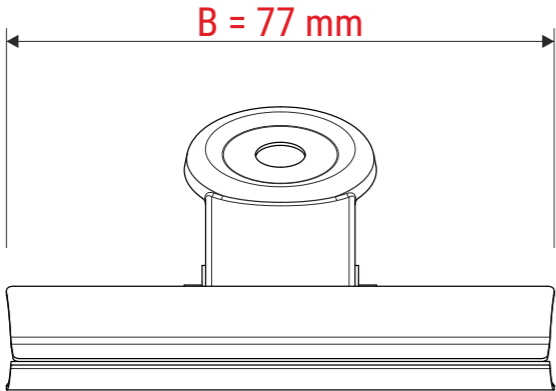

Technisches Datenblatt / Technical Datasheet
Art.-No. 21770

Klemmweite 20 mm

Abmaße Produkt: **L x B x H**
 66 x 77 x 40 mm
 Gewicht kompl.: 0,026 kg

Verp. Abmaße: **L x B x H** (5 Stck. im Folienbeutel mit Kopfkarte)
 195 x 150 x 40 mm
 Gewicht kompl.: 0,138 kg