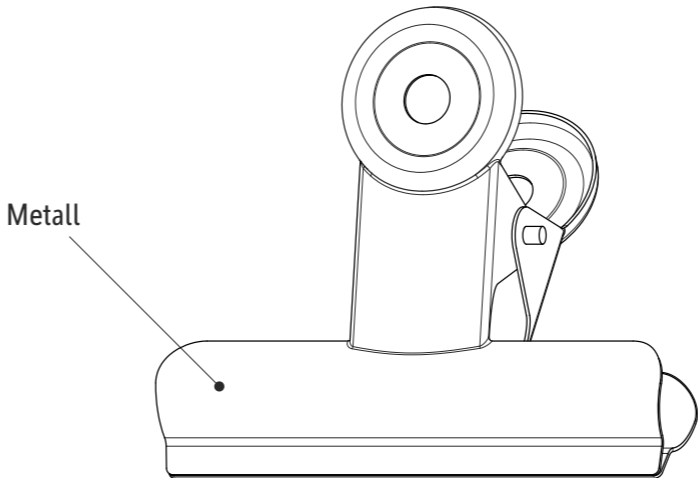

Technisches Datenblatt / Technical Datasheet
Art.-No. 21770

Klemmweite 20 mm

Abmaße Produkt: **L x B x H**
 66 x 77 x 40 mm
 Gewicht kompl.: 0,026 kg

Verp. Abmaße: **L x B x H** (5 Stck. im Folienbeutel mit Kopfkarte)
 195 x 150 x 40 mm
 Gewicht kompl.: 0,138 kg