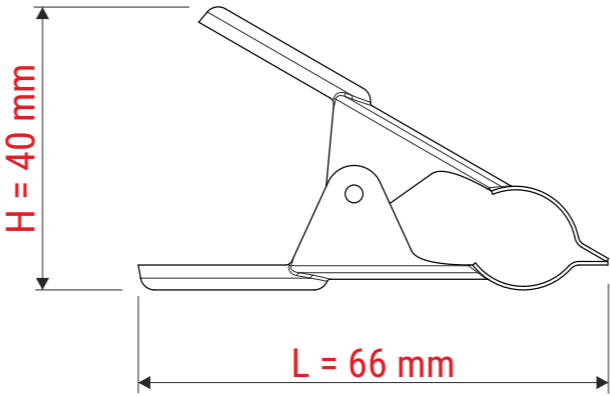

Technisches Datenblatt / Technical Datasheet
Art.-No. 21770

Klemmweite 20 mm

Abmaße Produkt: **L x B x H**
 66 x 77 x 40 mm
 Gewicht kompl.: 0,026 kg

Verp. Abmaße: **L x B x H** (5 Stck. im Folienbeutel mit Kopfkarte)
 195 x 150 x 40 mm
 Gewicht kompl.: 0,138 kg