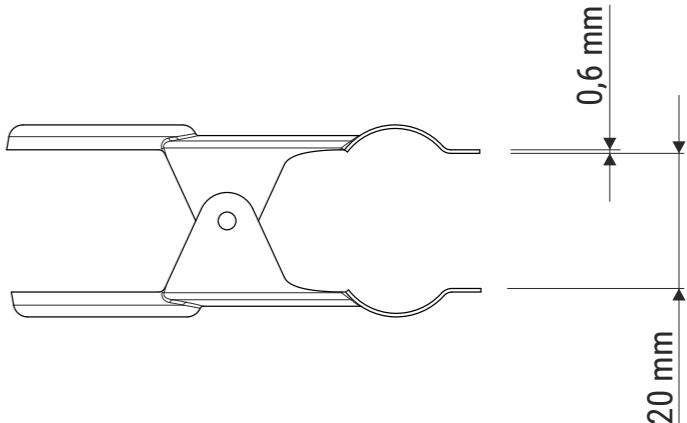

Technisches Datenblatt / Technical Datasheet
Art.-No. 21770

Klemmweite 20 mm

Abmaße Produkt: **L x B x H**
 66 x 77 x 40 mm
 Gewicht kompl.: 0,026 kg

Verp. Abmaße: **L x B x H** (5 Stck. im Folienbeutel mit Kopfkarte)
 195 x 150 x 40 mm
 Gewicht kompl.: 0,138 kg