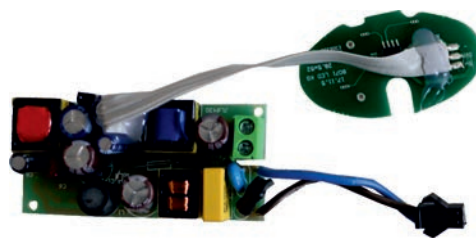

Art.-No.: 8205609.210