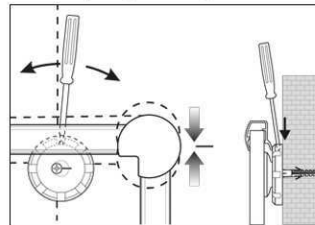

Réf	Coloris	Code EAN	Code douanier	Dimensions tableau	Dim. U.V.	Poids	U.V.
6302984	gris	4002390023306	96100000	90 x 120 cm	138 x 93 x 4 cm	12,22 kg	1 pce(s)

Whiteboard MAULpro, emaille

1. montage-element vastschroeven

2. Board ophangen en aanpassen

3. Board aan de hoeken vastschroeven

- **Het maximum aan stabiliteit, functionaliteit en kwaliteit**
- **Geëmailleerd bordoppervlak: krasvast, slijtvast en milieuvriendelijk**
- **Duurzaam: 30 Jaar garantie op het bordoppervlak (bij correct gebruik)**
- **Made in Germany, voorzien van het TÜV-GS certificaat (Geprüfte Sicherheit) TÜV Thüringen**
- **Geniaal: Stevigheid en elasticiteit van metaal gecombineerd met de hardheid en weerstand van een glasoppervlakte**
- **Praktisch: Oppervlakte eenvoudig te reinigen, zuur- en loogresistent, corrosie-werend**
- **Gering gewicht, eenvoudige montage: Exacte waterpas afstelling d.m.v. gepatenteerde MAUL-excenter-elementen tot 6 mm aanpassing na montage**
- Meerdere functie's: Magneethoudend, beschrijfbaar met droog uitwisbare bordmarkers en zeer goed droog uitwisbaar
- Zowel horizontaal als verticaal te monteren
- Uitstekende kwaliteit: Robuust gewelfd profiel van zilverkleurig geanodiseerd aluminium, ca. 1,3 mm
- Meer hechtkracht: Extradikke staal-oppervlakte in sandwich-techniek
- Beschermt de wand: Tussen bord en wand kan de lucht circuleren
- Verschuifbare kunststof afleggoot
- Te combineren met Maul clip-blokhouder (6387384) voor bevestiging van een flipoverblok
- Milieuvriendelijk geproduceerd in Duitsland, tot 98 % recyclebaar
- Milieuvriendelijke en veilige verpakking, inclusief montagemateriaal
- Kleuraanduiding heeft betrekking op de afleggoot
- Meer diversiteit: Verschillende formaten ook in kurk, structuur of textiel- oppervlakte verkrijgbaar
- Vanaf het formaat 120 x 180 cm: 10 dagen levertijd
- Recyclebare verpakking
- garantie: 3 jaar