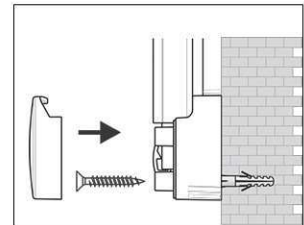

Réf	Coloris	Code EAN	Code douanier	Dimensions tableau	Dim. U.V.	Poids	U.V.
6302984	gris	4002390023306	96100000	90 x 120 cm	138 x 93 x 4 cm	12,22 kg	1 pce(s)

Whiteboard MAULpro, emaille

1. montage-element vastschroeven

2. Board ophangen en aanpassen

3. Board aan de hoeken vastschroeven

- **Het maximum aan stabiliteit, functionaliteit en kwaliteit**
- **Geëmailleerd bordoppervlak: krasvast, slijtvast en milieuvriendelijk**
- **Duurzaam: 30 Jaar garantie op het bordoppervlak (bij correct gebruik)**
- **Made in Germany, voorzien van het TÜV-GS certificaat (Geprüfte Sicherheit) TÜV Thüringen**
- **Geniaal: Stevigheid en elasticiteit van metaal gecombineerd met de hardheid en weerstand van een glasoppervlakte**
- **Praktisch: Oppervlakte eenvoudig te reinigen, zuur- en loogresistent, corrosie-werend**
- **Gering gewicht, eenvoudige montage: Exacte waterpas afstelling d.m.v. gepatenteerde MAUL-excenter-elementen tot 6 mm aanpassing na montage**
- Meerdere functie's: Magneethoudend, beschrijfbaar met droog uitwisbare bordmarkers en zeer goed droog uitwisbaar
- Zowel horizontaal als verticaal te monteren
- Uitstekende kwaliteit: Robuust gewelfd profiel van zilverkleurig geanodiseerd aluminium, ca. 1,3 mm
- Meer hechtkracht: Extradikke staal-oppervlakte in sandwich-techniek
- Beschermt de wand: Tussen bord en wand kan de lucht circuleren
- Verschuifbare kunststof afleggoot
- Te combineren met Maul clip-blokhouder (6387384) voor bevestiging van een flipoverblok
- Milieuvriendelijk geproduceerd in Duitsland, tot 98 % recyclebaar
- Milieuvriendelijke en veilige verpakking, inclusief montagemateriaal
- Kleuraanduiding heeft betrekking op de afleggoot
- Meer diversiteit: Verschillende formaten ook in kurk, structuur of textiel- oppervlakte verkrijgbaar
- Vanaf het formaat 120 x 180 cm: 10 dagen levertijd
- Recyclebare verpakking
- garantie: 3 jaar