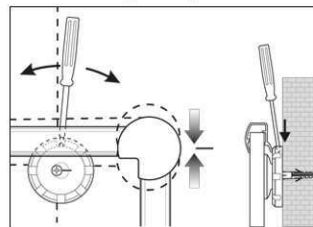

Whiteboard MAULpro, Emaille

1. Montage-Element anschrauben

2. Board einhängen und justieren

3. Board an den Ecken festschrauben

- **Das Maximum an Stabilität, Funktion und Qualität**
- **Emaille-Oberfläche: Besonders kratzfest, strapazierfähig und umweltfreundlich**
- **Langzeitbeständig: Garantie 30 Jahre auf die Oberfläche bei sachgemäßer Verwendung. Made in Germany, GS-Zeichen TÜV Thüringen**
- **Genial: Festigkeit und Elastizität von Metall verbunden mit der Härte und Widerstandsfähigkeit einer Glasoberfläche**
- **Oberfläche leicht zu reinigen, säuren- und laugenresistent, korrosionsgeschützt**
- **Geringes Gewicht, leichte Montage: Bequem nach dem Aufhängen bis zu 6 mm nachjustieren mit patentiertem MAUL-Exzenter-Element**
- 3fach-Nutzen: Magnetaftend, beschrift- und sehr gut trocken abwischbar
- Quer- oder Hochformat
- Höchste Stabilität: Robustes Rahmenprofil aus silbereloxiertem Aluminium, ca. 1,3 mm stark
- Mehr Haftkraft: Extrastarke Stahl-Arbeitsfläche auf formstabilem Kern in Sandwichtechnik
- Schont die Wand: Zwischen Arbeitsfläche und Wand zirkuliert Luft
- Verschiebbare Ablageschale aus Kunststoff
- Als Flipchart nutzen: Mit dezenten Clip-Blockhaltern (Art.-Nr. 638 73 84) günstig nachrüstbar
- Zu 98% recycelbar, schadstoffarm gefertigt am Standort Deutschland
- Inklusive Montagematerial
- Farbangabe bezieht sich auf Ablageschale
- Ab einer Größe von 120 x 180 cm: 10 Tage Lieferzeit
- Verpackung recycelbar
- Garantie: 3 Jahre