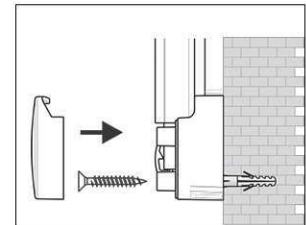

Art. No.	Colour	EAN-Code	Tariff-No.	Board size	Pack size / PU	Weight	PU
6302984	grey	4002390023306	96100000	90 x 120 cm	138 x 93 x 4 cm	12.22 kg	1 pc(s).

Tableau blanc MAULpro, émaillé

1. visser le plot

2. accrocher le tableau et ajuster

3. visser les coins

- **Le maximum en termes de stabilité, fonctionnalité et qualité**
- **Surface émaillée : particulièrement résistante aux rayures, robuste et écologique**
- **Inusable : 30 ans de garantie sur la surface sous réserve d'utilisation adéquate**
- **Fabriqué en Allemagne, certificat GS (sécurité garantie) TÜV Thüringen**
- **Génial : solidité et élasticité du métal combinée à la dureté et à la résistance du verre**
- **Pratique : surface facile à nettoyer, résistante aux acides et aux bases, anti-corrosive**
- **Faible poids, montage facile : un ajustement jusqu'à 6 mm est possible après accrochage grâce aux plots excentriques brevetés MAUL**
- Triple usage : pour aimants et marqueurs pour tableau blanc, très bon effaçage à sec
- Format portrait ou paysage
- Très grande stabilité : robuste cadre en aluminium anodisé argent, env. 1,3 mm d'épaisseur
- Forte adhérence magnétique : surface en tôle d'acier sur un cœur rigide en technique sandwich
- Ménage le mur : l'air circule entre le tableau et la paroi
- Livré avec un auget coulissant en matière plastique
- Utilisable comme chevalet de conférence : les discrets cavaliers porte-blocs (réf. 638 73 84) sont disponibles à peu de frais
- Recyclable à 98%, production écologique dans une de nos usines locales
- Avec matériel de montage
- Le code couleur se réfère à la couleur de l'auget
- A partir d'une dimension de 120 x 180 cm le délai de livraison est de 10 jours
- Emballage recyclable
- Garantie: 3 ans