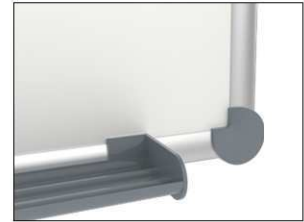

3. Screw the board tight at the corners

Lavagna magnetica MAULpro, smaltata