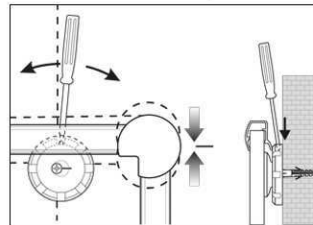

Art. No.	Colour	EAN-Code	Tariff-No.	Board size	Pack size / PU	Weight	PU
6302984	grey	4002390023306	96100000	90 x 120 cm	138 x 93 x 4 cm	12.22 kg	1 pc(s).

Tableau blanc MAULpro, émaillé

1. visser le plot

2. accrocher le tableau et ajuster

3. visser les coins

- **Le maximum en termes de stabilité, fonctionnalité et qualité**
- **Surface émaillée : particulièrement résistante aux rayures, robuste et écologique**
- **Inusable : 30 ans de garantie sur la surface sous réserve d'utilisation adéquate**
- **Fabriqué en Allemagne, certificat GS (sécurité garantie) TÜV Thüringen**
- **Génial : solidité et élasticité du métal combinée à la dureté et à la résistance du verre**
- **Pratique : surface facile à nettoyer, résistante aux acides et aux bases, anti-corrosive**
- **Faible poids, montage facile : un ajustement jusqu'à 6 mm est possible après accrochage grâce aux plots excentriques brevetés MAUL**
- Triple usage : pour aimants et marqueurs pour tableau blanc, très bon effaçage à sec
- Format portrait ou paysage
- Très grande stabilité : robuste cadre en aluminium anodisé argent, env. 1,3 mm d'épaisseur
- Forte adhérence magnétique : surface en tôle d'acier sur un cœur rigide en technique sandwich
- Ménage le mur : l'air circule entre le tableau et la paroi
- Livré avec un auget coulissant en matière plastique
- Utilisable comme chevalet de conférence : les discrets cavaliers porte-blocs (réf. 638 73 84) sont disponibles à peu de frais
- Recyclable à 98%, production écologique dans une de nos usines locales
- Avec matériel de montage
- Le code couleur se réfère à la couleur de l'auget
- A partir d'une dimension de 120 x 180 cm le délai de livraison est de 10 jours
- Emballage recyclable
- Garantie: 3 ans