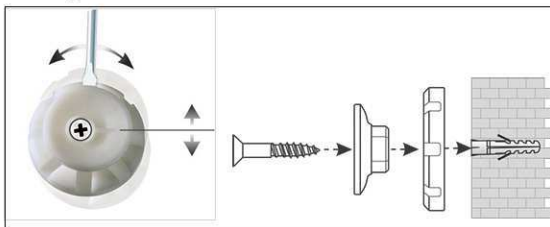

Whiteboard MAULpro, Emaille

1. Montage-Element anschrauben

2. Board einhängen und justieren

3. Board an den Ecken festschrauben

- **Das Maximum an Stabilität, Funktion und Qualität**
- **Emaille-Oberfläche: Besonders kratzfest, strapazierfähig und umweltfreundlich**
- **Langzeitbeständig: Garantie 30 Jahre auf die Oberfläche bei sachgemäßer Verwendung. Made in Germany, GS-Zeichen TÜV Thüringen**
- **Genial: Festigkeit und Elastizität von Metall verbunden mit der Härte und Widerstandsfähigkeit einer Glasoberfläche**
- **Oberfläche leicht zu reinigen, säuren- und laugenresistent, korrosionsgeschützt**
- **Geringes Gewicht, leichte Montage: Bequem nach dem Aufhängen bis zu 6 mm nachjustieren mit patentiertem MAUL-Exzenter-Element**
- 3fach-Nutzen: Magnetaftend, beschrift- und sehr gut trocken abwischbar
- Quer- oder Hochformat
- Höchste Stabilität: Robustes Rahmenprofil aus silbereloxiertem Aluminium, ca. 1,3 mm stark
- Mehr Haftkraft: Extrastarke Stahl-Arbeitsfläche auf formstabilem Kern in Sandwichtechnik
- Schont die Wand: Zwischen Arbeitsfläche und Wand zirkuliert Luft
- Verschiebbare Ablageschale aus Kunststoff
- Als Flipchart nutzen: Mit dezenten Clip-Blockhaltern (Art.-Nr. 638 73 84) günstig nachrüstbar
- Zu 98% recycelbar, schadstoffarm gefertigt am Standort Deutschland
- Inklusive Montagematerial
- Farbangabe bezieht sich auf Ablageschale
- Ab einer Größe von 120 x 180 cm: 10 Tage Lieferzeit
- Verpackung recycelbar
- Garantie: 3 Jahre