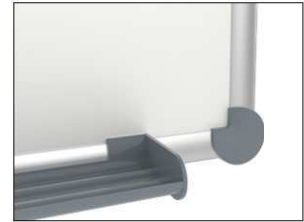

Whiteboard MAULpro, Emaille

1. Montage-Element anschrauben

2. Board einhängen und justieren

3. Board an den Ecken festschrauben

- **Das Maximum an Stabilität, Funktion und Qualität**
- **Emaille-Oberfläche: Besonders kratzfest, strapazierfähig und umweltfreundlich**
- **Langzeitbeständig: Garantie 30 Jahre auf die Oberfläche bei sachgemäßer Verwendung. Made in Germany, GS-Zeichen TÜV Thüringen**
- **Genial: Festigkeit und Elastizität von Metall verbunden mit der Härte und Widerstandsfähigkeit einer Glasoberfläche**
- **Oberfläche leicht zu reinigen, säuren- und laugenresistent, korrosionsgeschützt**
- **Geringes Gewicht, leichte Montage: Bequem nach dem Aufhängen bis zu 6 mm nachjustieren mit patentiertem MAUL-Exzenter-Element**
- 3fach-Nutzen: Magnetaftend, beschrift- und sehr gut trocken abwischbar
- Quer- oder Hochformat
- Höchste Stabilität: Robustes Rahmenprofil aus silbereloxiertem Aluminium, ca. 1,3 mm stark
- Mehr Haftkraft: Extrastarke Stahl-Arbeitsfläche auf formstabilem Kern in Sandwichtechnik
- Schont die Wand: Zwischen Arbeitsfläche und Wand zirkuliert Luft
- Verschiebbare Ablageschale aus Kunststoff
- Als Flipchart nutzen: Mit dezenten Clip-Blockhaltern (Art.-Nr. 638 73 84) günstig nachrüstbar
- Zu 98% recycelbar, schadstoffarm gefertigt am Standort Deutschland
- Inklusive Montagematerial
- Farbangabe bezieht sich auf Ablageschale
- Ab einer Größe von 120 x 180 cm: 10 Tage Lieferzeit
- Verpackung recycelbar
- Garantie: 3 Jahre