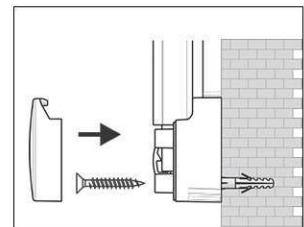

Whiteboard MAULpro, Emaille

1. Montage-Element anschrauben

2. Board einhängen und justieren

3. Board an den Ecken festschrauben

- **Das Maximum an Stabilität, Funktion und Qualität**
- **Emaille-Oberfläche: Besonders kratzfest, strapazierfähig und umweltfreundlich**
- **Langzeitbeständig: Garantie 30 Jahre auf die Oberfläche bei sachgemäßer Verwendung. Made in Germany, GS-Zeichen TÜV Thüringen**
- **Genial: Festigkeit und Elastizität von Metall verbunden mit der Härte und Widerstandsfähigkeit einer Glasoberfläche**
- **Oberfläche leicht zu reinigen, säuren- und laugenresistent, korrosionsgeschützt**
- **Geringes Gewicht, leichte Montage: Bequem nach dem Aufhängen bis zu 6 mm nachjustieren mit patentiertem MAUL-Exzenter-Element**
- 3fach-Nutzen: Magnetaftend, beschrift- und sehr gut trocken abwischbar
- Quer- oder Hochformat
- Höchste Stabilität: Robustes Rahmenprofil aus silbereloxiertem Aluminium, ca. 1,3 mm stark
- Mehr Haftkraft: Extrastarke Stahl-Arbeitsfläche auf formstabilem Kern in Sandwichtechnik
- Schont die Wand: Zwischen Arbeitsfläche und Wand zirkuliert Luft
- Verschiebbare Ablageschale aus Kunststoff
- Als Flipchart nutzen: Mit dezenten Clip-Blockhaltern (Art.-Nr. 638 73 84) günstig nachrüstbar
- Zu 98% recycelbar, schadstoffarm gefertigt am Standort Deutschland
- Inklusive Montagematerial
- Farbangabe bezieht sich auf Ablageschale
- Ab einer Größe von 120 x 180 cm: 10 Tage Lieferzeit
- Verpackung recycelbar
- Garantie: 3 Jahre

Art.-Nr.	Farbe	EAN-Code	Zollcode	Tafel - Größe	Packungsmaße / VE	Gewicht	VE
6302984	grau	4002390023306	96100000	90 x 120 cm	138 x 93 x 4 cm	12,22 kg	1 St

Whiteboard MAULpro, enamel

1. Screw on mounting element