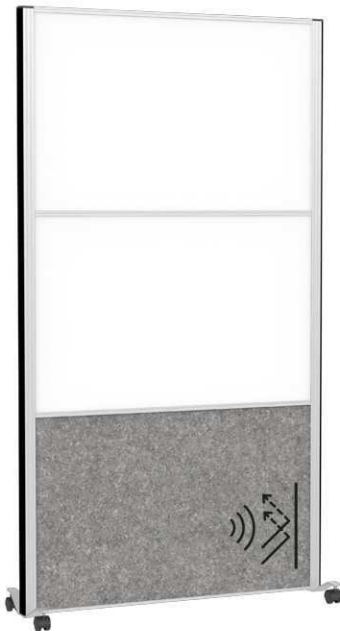

Partition wall system MAULconnecto

- **New work: Modular, free-standing partition wall for modern room concepts; the room divider system combines concentration with communication and is customisable**
- **Open space solutions: Creates concentration areas with noise protection and enhanced acoustics, privacy spaces with privacy screen for creative meetings or as an information wall**
- **Made in Germany: Sustainable and socially responsible manufacturing, 5-year warranty**
- **Connect: Partition wall, consisting of three modules each measuring 60 x 100 cm, can be combined in different surfaces, modules inserted and fastened with screws**
- **Extremely flexible: Can be interlinked seamlessly by velcro connections**
- **Redesign rooms: Set up wall sequence, assemble quickly and easily rearrange at any time without tools**
- **Five surfaces to choose from, each double-sided: Mottled dark grey or light grey acoustic fleece, whiteboard, blue textile and cork pin board**
- In an office around a desk, in a call centre, conference room or meeting room, for a room-in-room solution or in a home office
- **Elegant design: Modern combination of frame colour and surface, discreet profile with rounded edges and decorative grooves**
- **Almost floor-length, opaque privacy screen: only a 2-cm gap between floor and lower edge of panel**
- **High quality: Surrounding aluminium frame profile (thickness 44 mm) in the colours white, anthracite and silver**
- **Castor wheels with locking brake for mobile use (walls can only be connected in a straight row)**
- **Acoustics: High sound absorption, 100% PES fibres (polyester fibres), 20% of which are recycled, certified according to ÖKO-TEX® Standard 100 class 1, formaldehyde-free, odourless, allergy-friendly, B1 flame retardant, thickness 40 mm, 4000 g/m², pressure-resistant, high dimensional stability**
- **Whiteboard: suitable for magnets and white board markers, very good dry-wipe**
- **Colour specification refers to the frame**
- **Environmentally friendly packaging from recycled cardboard, no bulky cargo**
- **Guarantee: 5 years**